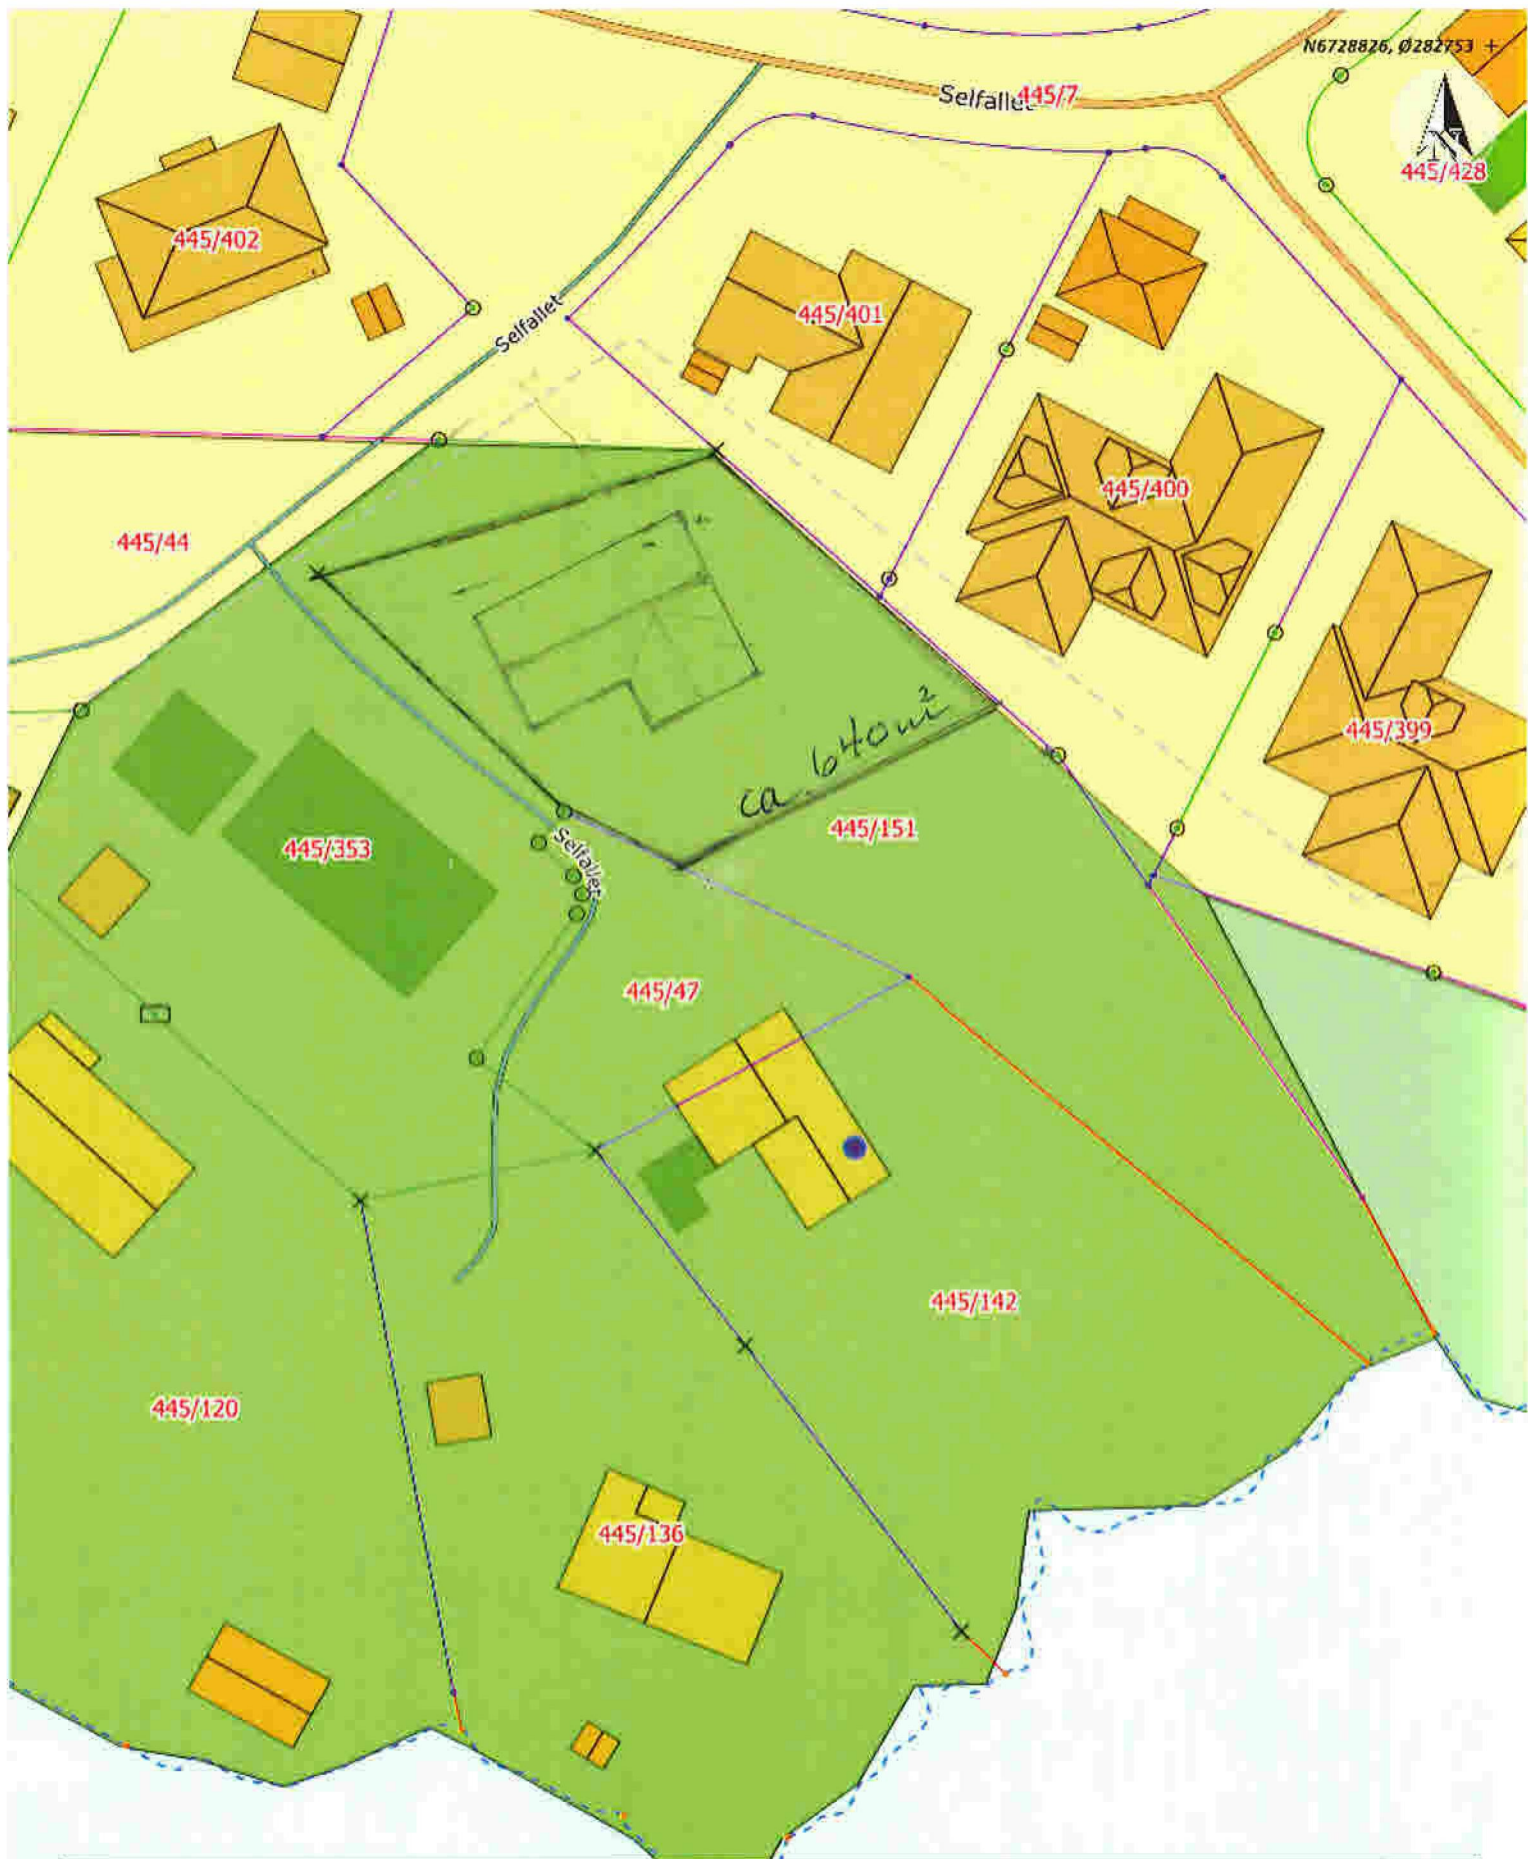

14/9/2022  
KARSTEN ANDERSEN.

Eiger av GR: 445/47  
445/142  
445/151.

Selfallet 90.

15.9.2022

Vedr. Kommuneplan "Ny"

Ønske om å skille ut del av parsell 445/151.  
Formål Bustadtomt

NB. Se kart baleside.

Situasjonskart -

Dato: 13-09-2022

**NHdigi.no**

Målestokk: 1:500

15m