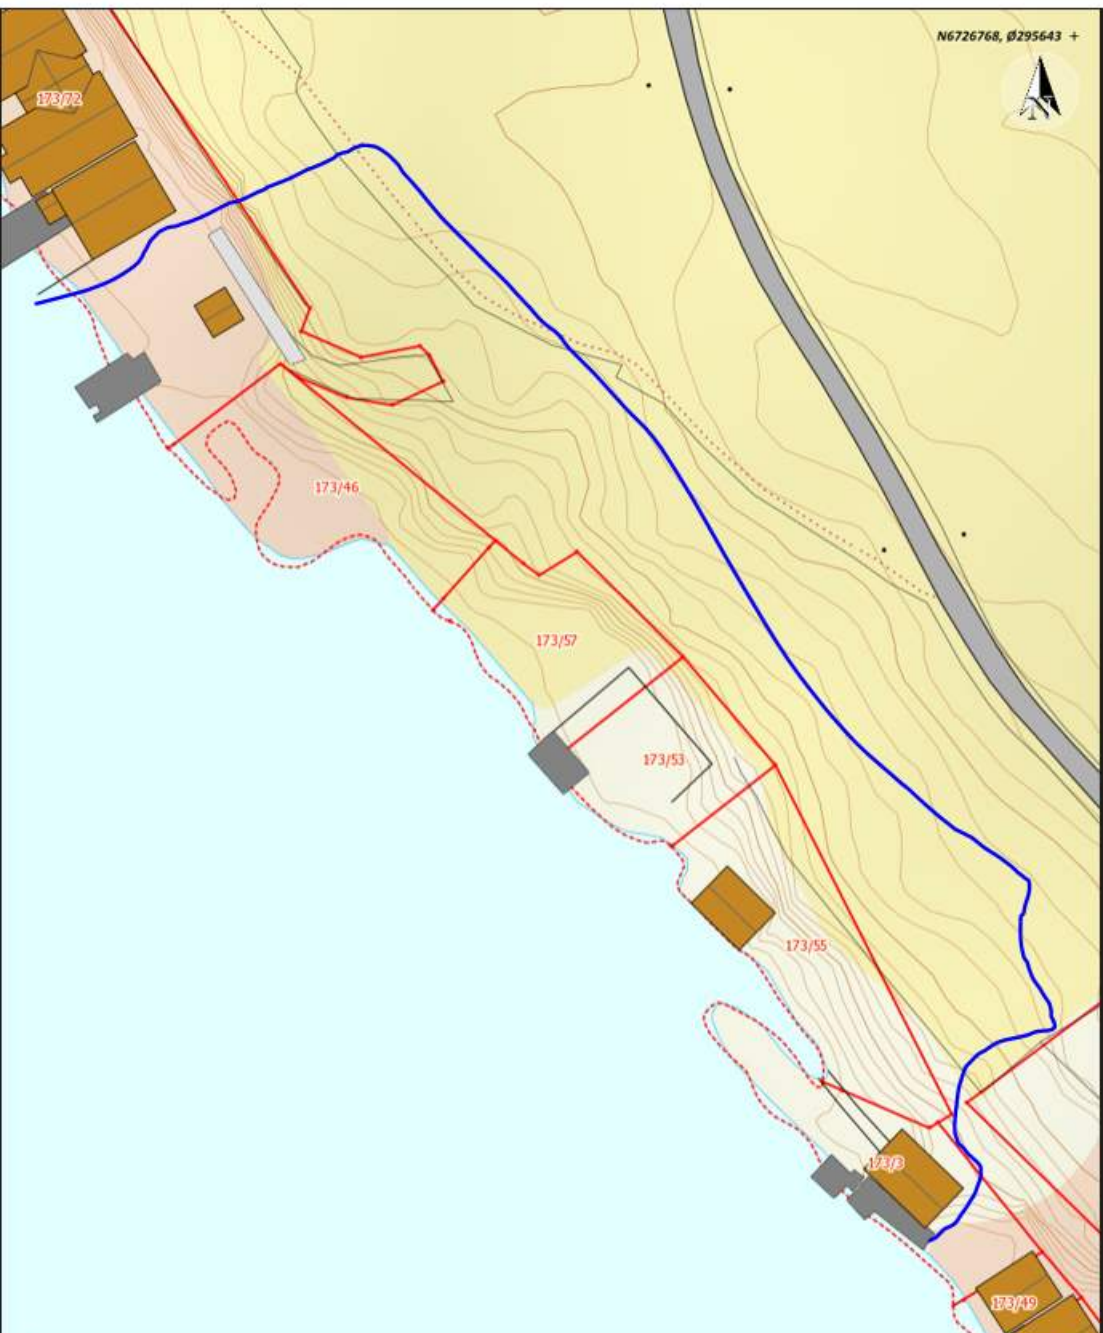

N6726768, Ø295643 +

Situasjonskart -

Dato: 27-06-2017

**N**digi.no

Målestokk: 1:500

15m