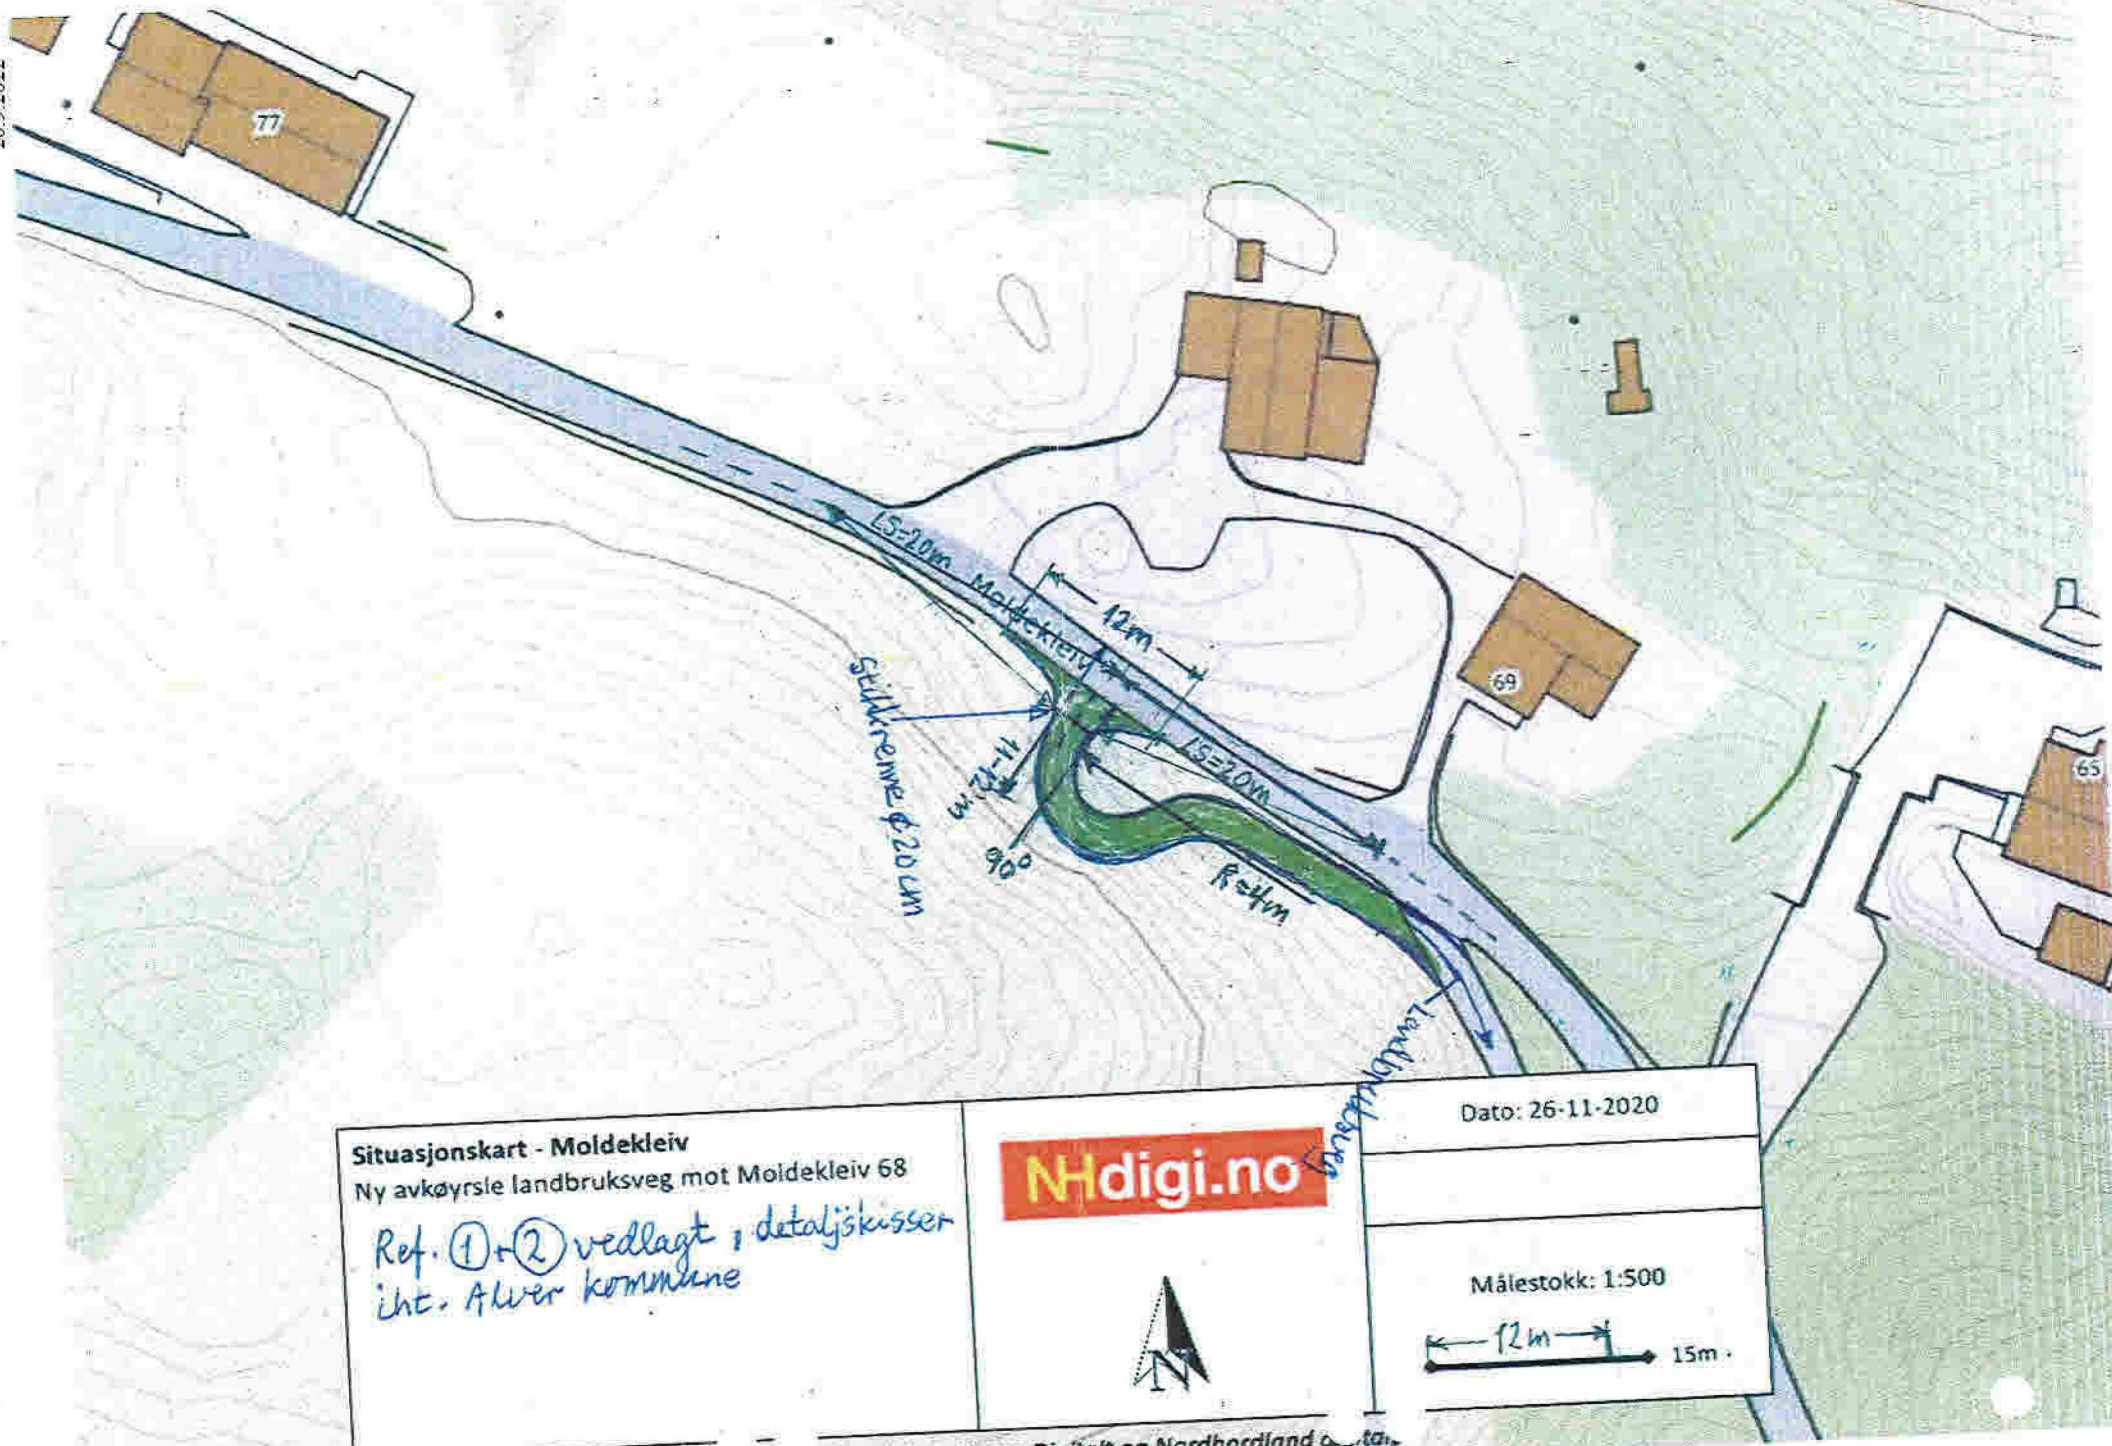

20.9.2022

**Situasjonskart - Moldekleiv**  
 Ny avkørsle landbruksveg mot Moldekleiv 68  
 Ref. ①+② vedlagt i detaljiskisser iht. Alver kommune

Dato: 26-11-2020

Målestokk: 1:500