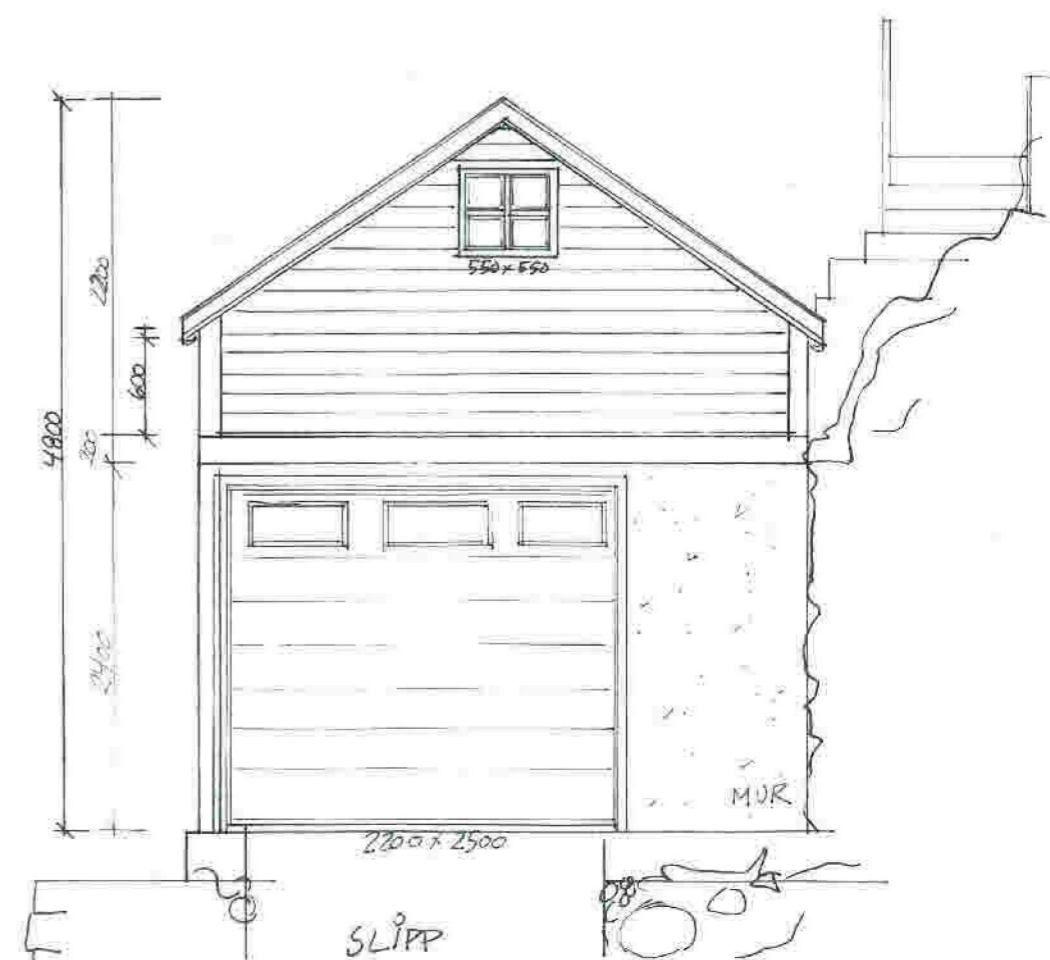

Naust - Fyllingsnesvegen - 5913 Eikangervåg for Fam. Corfariu Radu
Reviderte - NYE FASADER MED PÅBYGG - SØR - NORD - ØST - MÅL 1:50
Tegning v/ Interiørarkitektkontoret, Totlandsvegen 2, 5224 Nesttun

Naust - Fyllingsnesvegen - 5913 Eikangervåg for Fam. Corfariu Radu
 PLAN av eksisterende og ny 1. ETASJE - SNITT- MÅL 1:50
 Tegning v/ Interiørarkitektkontoret, Totlandsvegen 2, 5224 Nesttun

Naust - Fyllingsnesvegen - 5913 Eikangervåg for Fam. Corfariu Radu
EKSISTERENDE FASADER - SØR - NORD - ØST - MÅL 1:50
Tegning v/ Interiørarkitektkontoret, Totlandsvegen 2, 5224 Nesttun