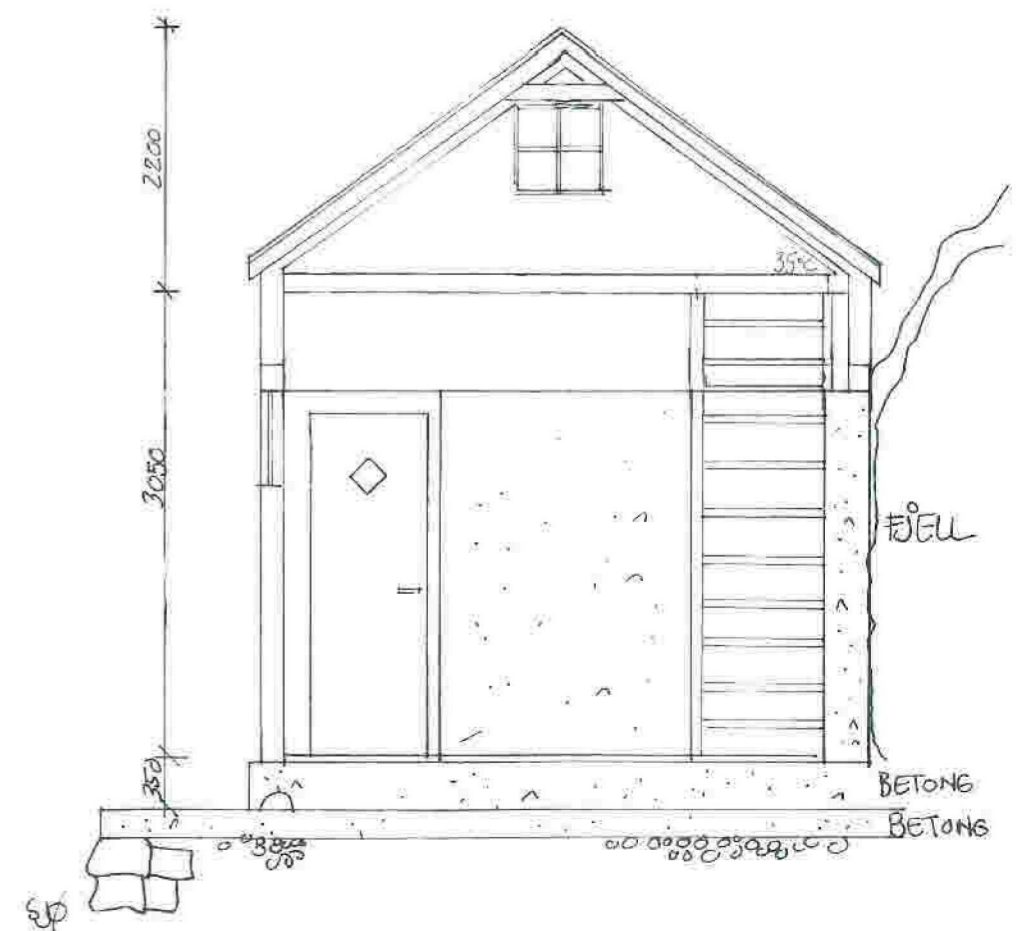

Naust - Fyllingsnesvegen - 5913 Eikangervåg for Fam. Corfariu Radu
Reviderte - NYE FASADER MED PÅBYGG - SØR - NORD - ØST - MÅL 1:50
Tegning v/ Interiørarkitektkontoret, Totlandsvegen 2, 5224 Nesttun

Naust - Fyllingsnesvegen - 5913 Eikangervåg for Fam. Corfariu Radu
 PLAN av eksisterende og ny 1. ETASJE - SNITT- MÅL 1:50
 Tegning v/ Interiørarkitektkontoret, Totlandsvegen 2, 5224 Nesttun

Naust - Fyllingsnesvegen - 5913 Eikangervåg for Fam. Corfariu Radu
EKSISTERENDE FASADER - SØR - NORD - ØST - MÅL 1:50
Tegning v/ Interiørarkitektkontoret, Totlandsvegen 2, 5224 Nesttun