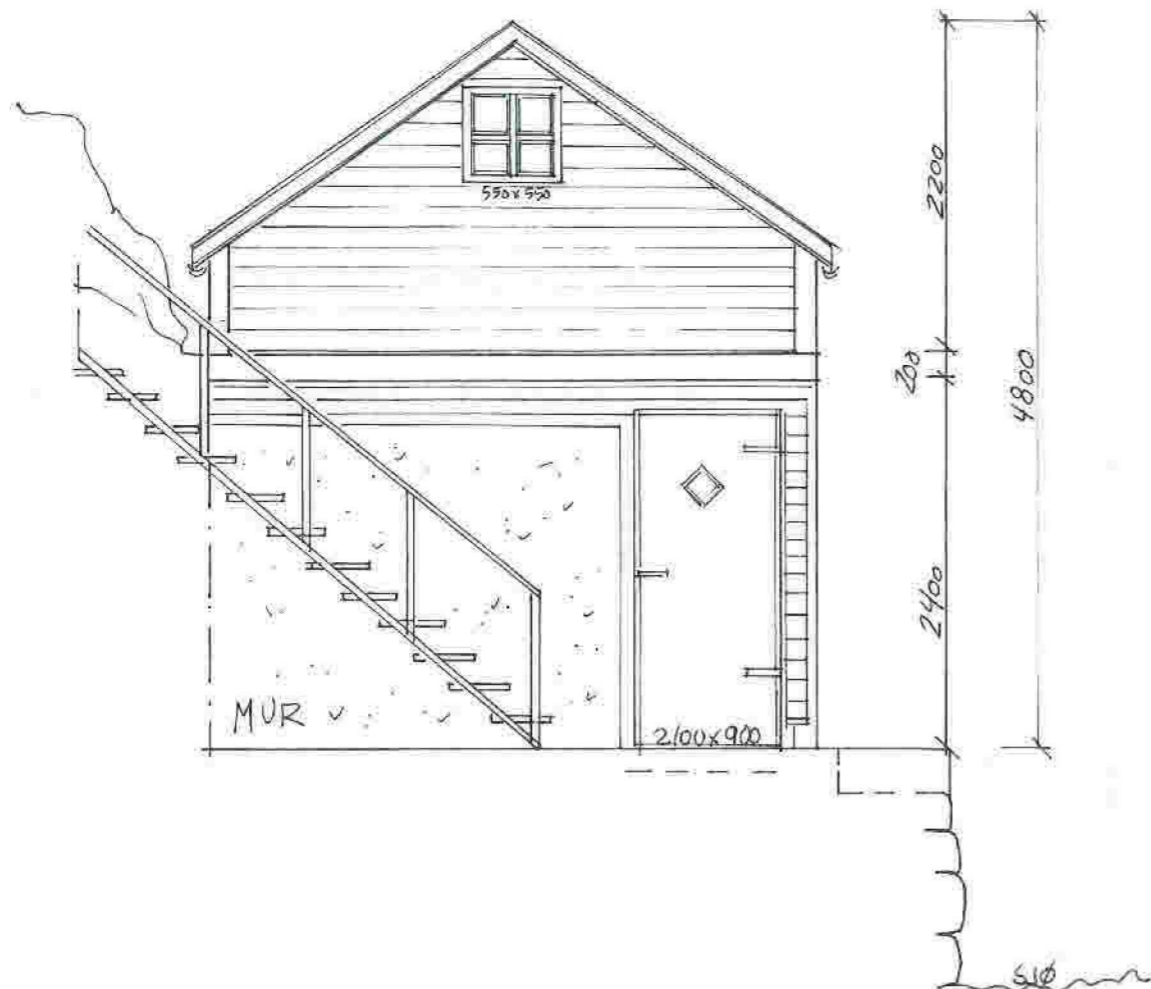

Naust - Fyllingsnesvegen - 5913 Eikangervåg for Fam. Corfariu Radu
Reviderte - NYE FASADER MED PÅBYGG - SØR - NORD - ØST - MÅL 1:50
Tegning v/ Interiørarkitektkontoret, Totlandsvegen 2, 5224 Nesttun

Naust - Fyllingsnesvegen - 5913 Eikangervåg for Fam. Corfariu Radu
 PLAN av eksisterende og ny 1. ETASJE - SNITT- MÅL 1:50
 Tegning v/ Interiørarkitektkontoret, Totlandsvegen 2, 5224 Nesttun

Naust - Fyllingsnesvegen - 5913 Eikangervåg for Fam. Corfariu Radu
EKSISTERENDE FASADER - SØR - NORD - ØST - MÅL 1:50
Tegning v/ Interiørarkitektkontoret, Totlandsvegen 2, 5224 Nesttun