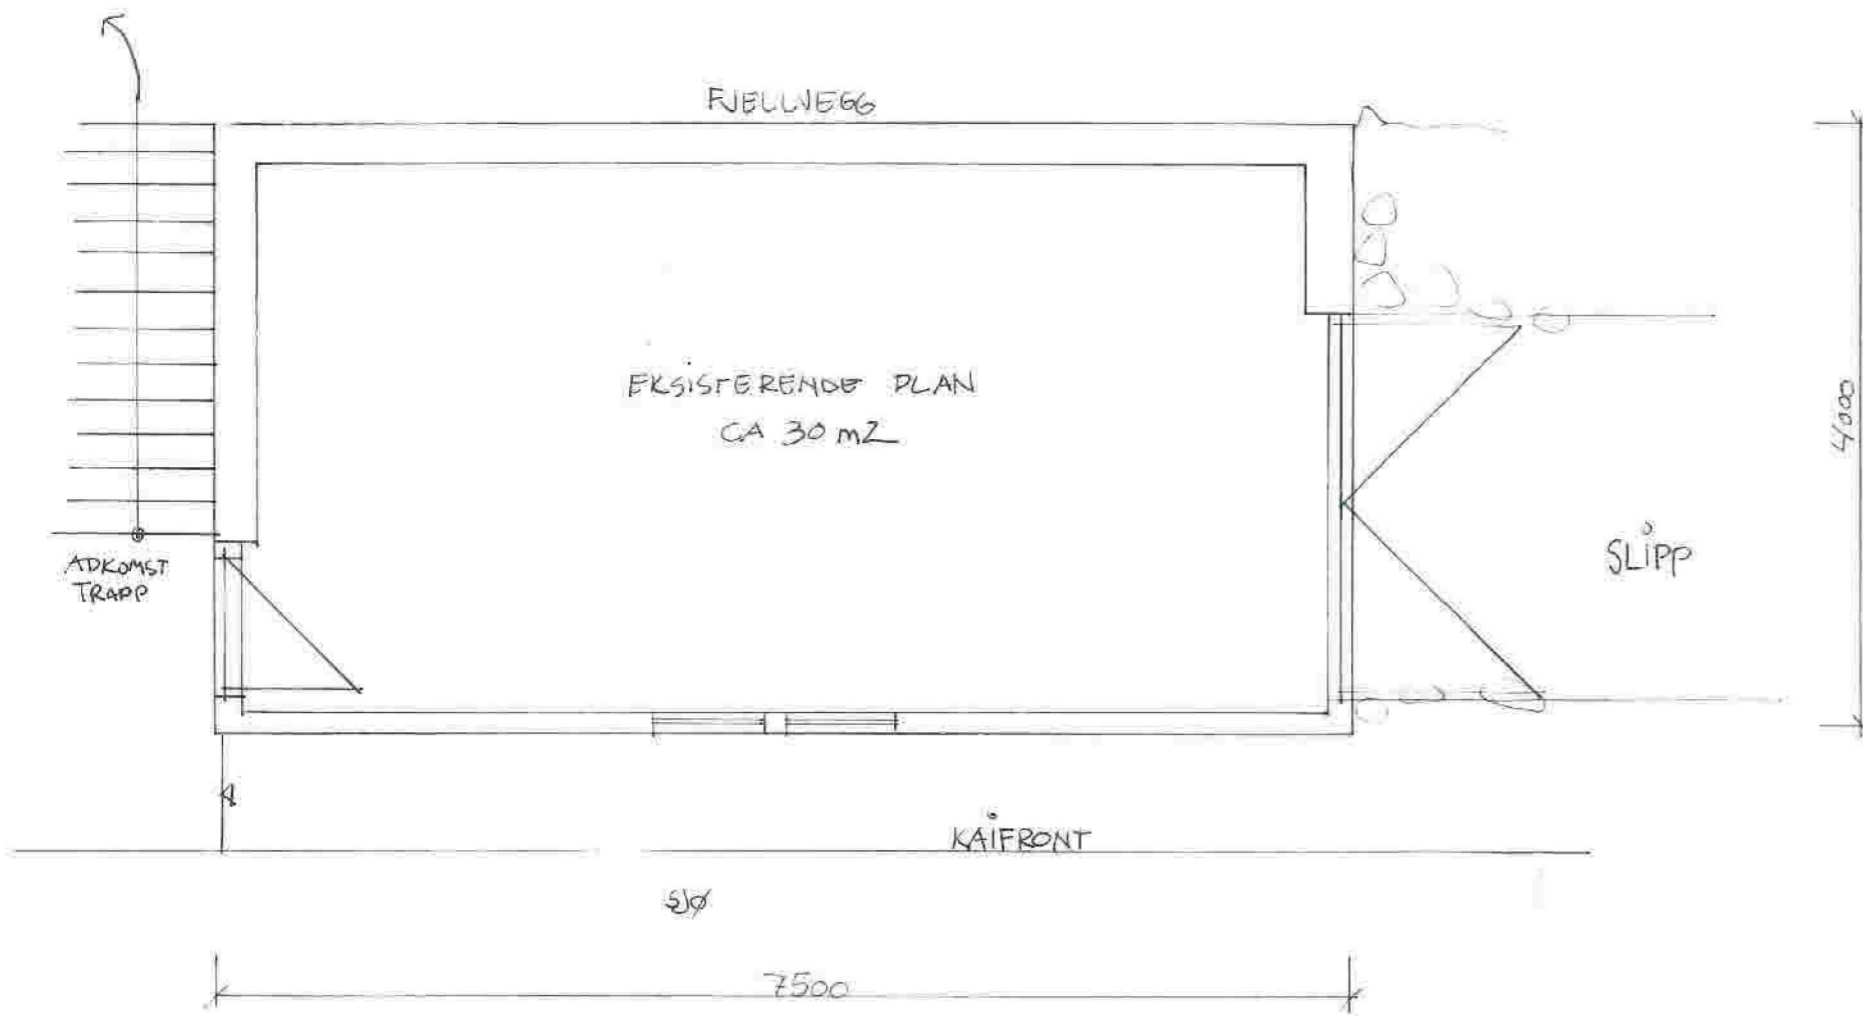

Naust - Fyllingsnesvegen - 5913 Eikangervåg for Fam. Corfariu Radu
Reviderte - NYE FASADER MED PÅBYGG - SØR - NORD - ØST - MÅL 1:50
Tegning v/ Interiørarkitektkontoret, Totlandsvegen 2, 5224 Nesttun

Naust - Fyllingsnesvegen - 5913 Eikangervåg for Fam. Corfariu Radu
 PLAN av eksisterende og ny 1. ETASJE - SNITT- MÅL 1:50
 Tegning v/ Interiørarkitektkontoret, Totlandsvegen 2, 5224 Nesttun

Naust - Fyllingsnesvegen - 5913 Eikangervåg for Fam. Corfariu Radu
EKSISTERENDE FASADER - SØR - NORD - ØST - MÅL 1:50
Tegning v/ Interiørarkitektkontoret, Totlandsvegen 2, 5224 Nesttun