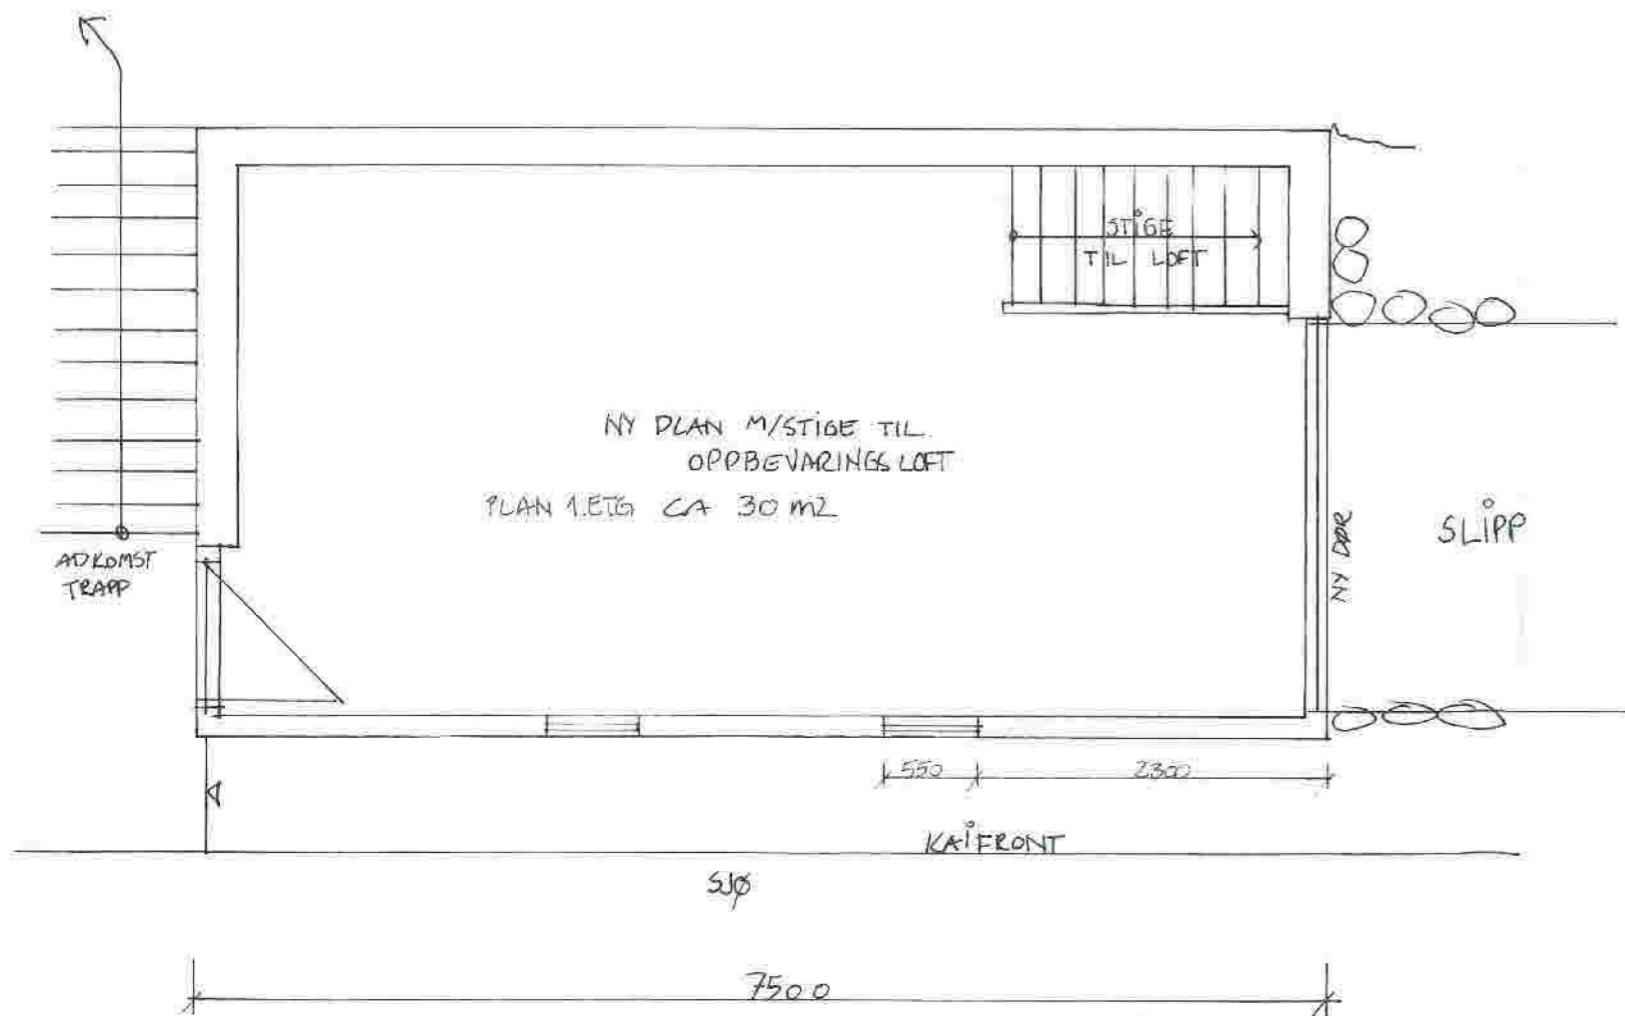

Naust - Fyllingsnesvegen - 5913 Eikangervåg for Fam. Corfariu Radu
Reviderte - NYE FASADER MED PÅBYGG - SØR - NORD - ØST - MÅL 1:50
Tegning v/ Interiørarkitektkontoret, Totlandsvegen 2, 5224 Nesttun

Naust - Fyllingsnesvegen - 5913 Eikangervåg for Fam. Corfariu Radu
 PLAN av eksisterende og ny 1. ETASJE - SNITT- MÅL 1:50
 Tegning v/ Interiørarkitektkontoret, Totlandsvegen 2, 5224 Nesttun

Naust - Fyllingsnesvegen - 5913 Eikangervåg for Fam. Corfariu Radu
EKSISTERENDE FASADER - SØR - NORD - ØST - MÅL 1:50
Tegning v/ Interiørarkitektkontoret, Totlandsvegen 2, 5224 Nesttun