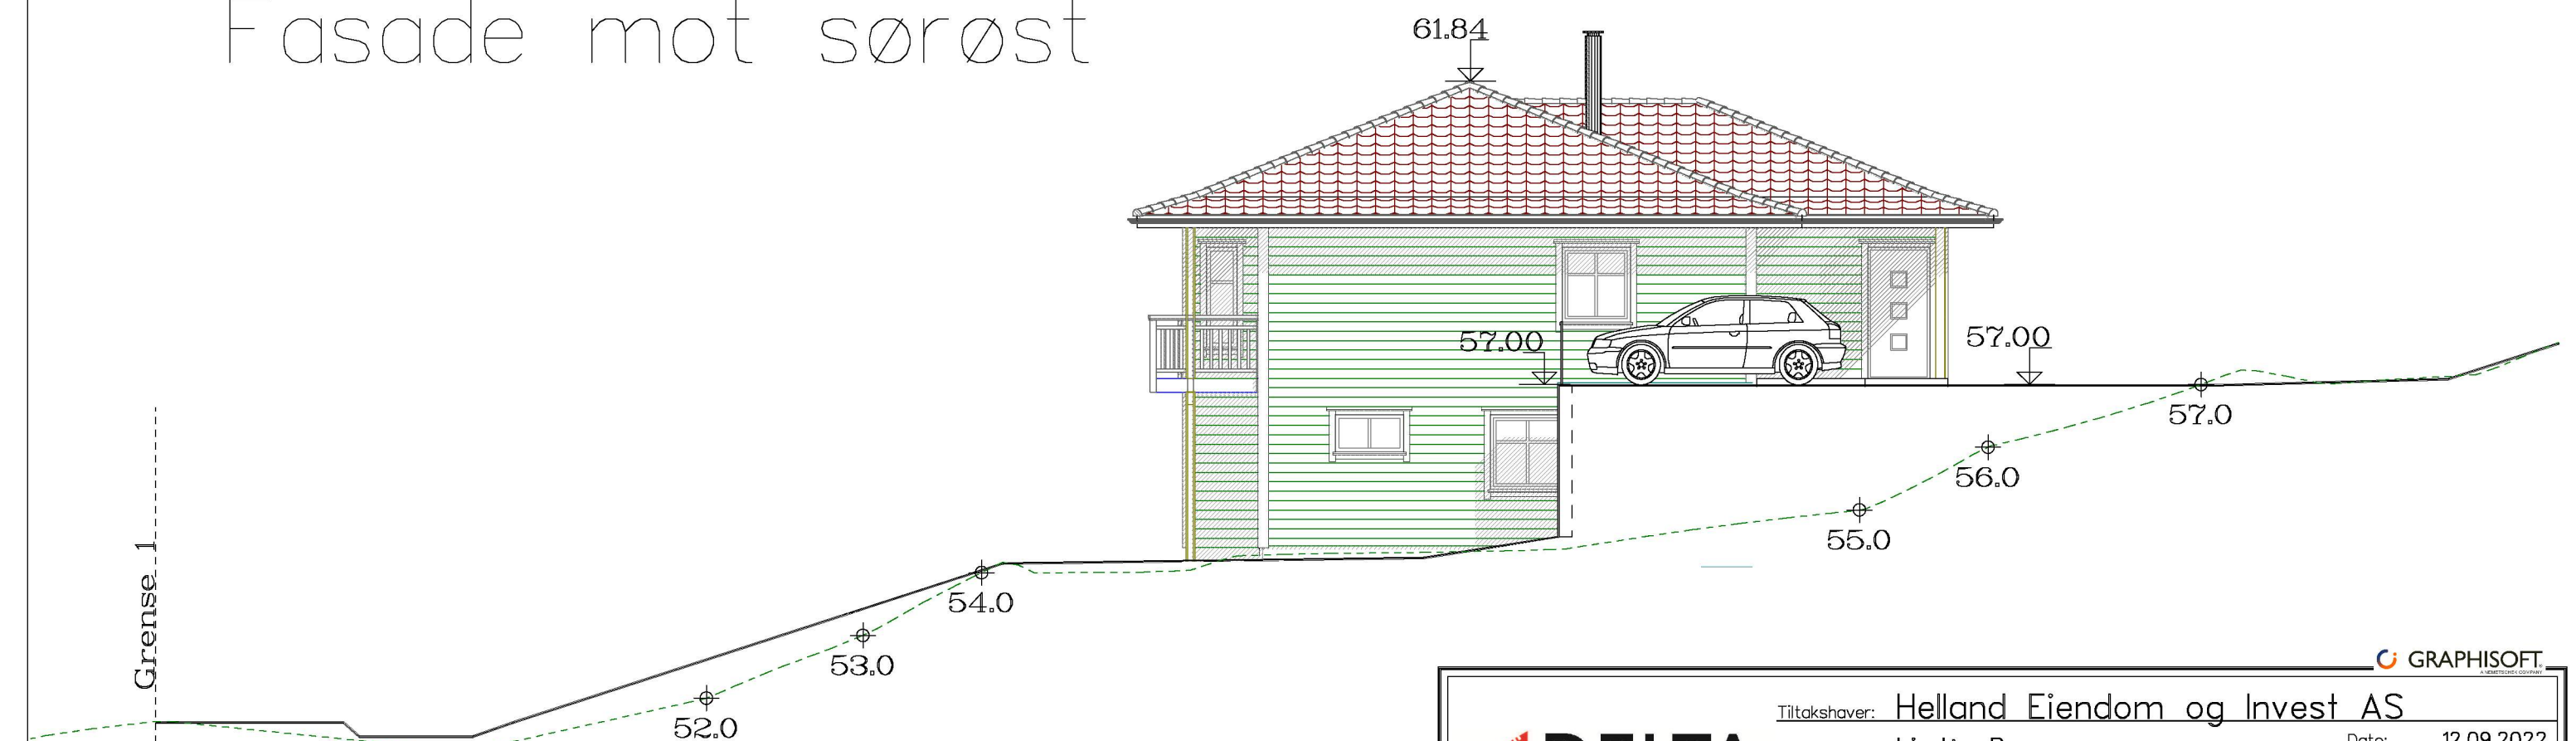

Fasade mot nordøst

Tomannsbolig 1

Fasade mot sørvest

Fasade mot nordvest

Fasade mot sørøst

	Tiltakshaver: Helland Eiendom og Invest AS	Dato: 12.09.2022	
	Byggeplass: Lindås Panorama	Tegn: _____	
	Sted: Alver	Prosjekt nr.: _____	
	Matrikkel: 0-108/525/0/0	Mål: 1 : 100	Tegn.nr.: 502
	Fasader		Austmarka Nord