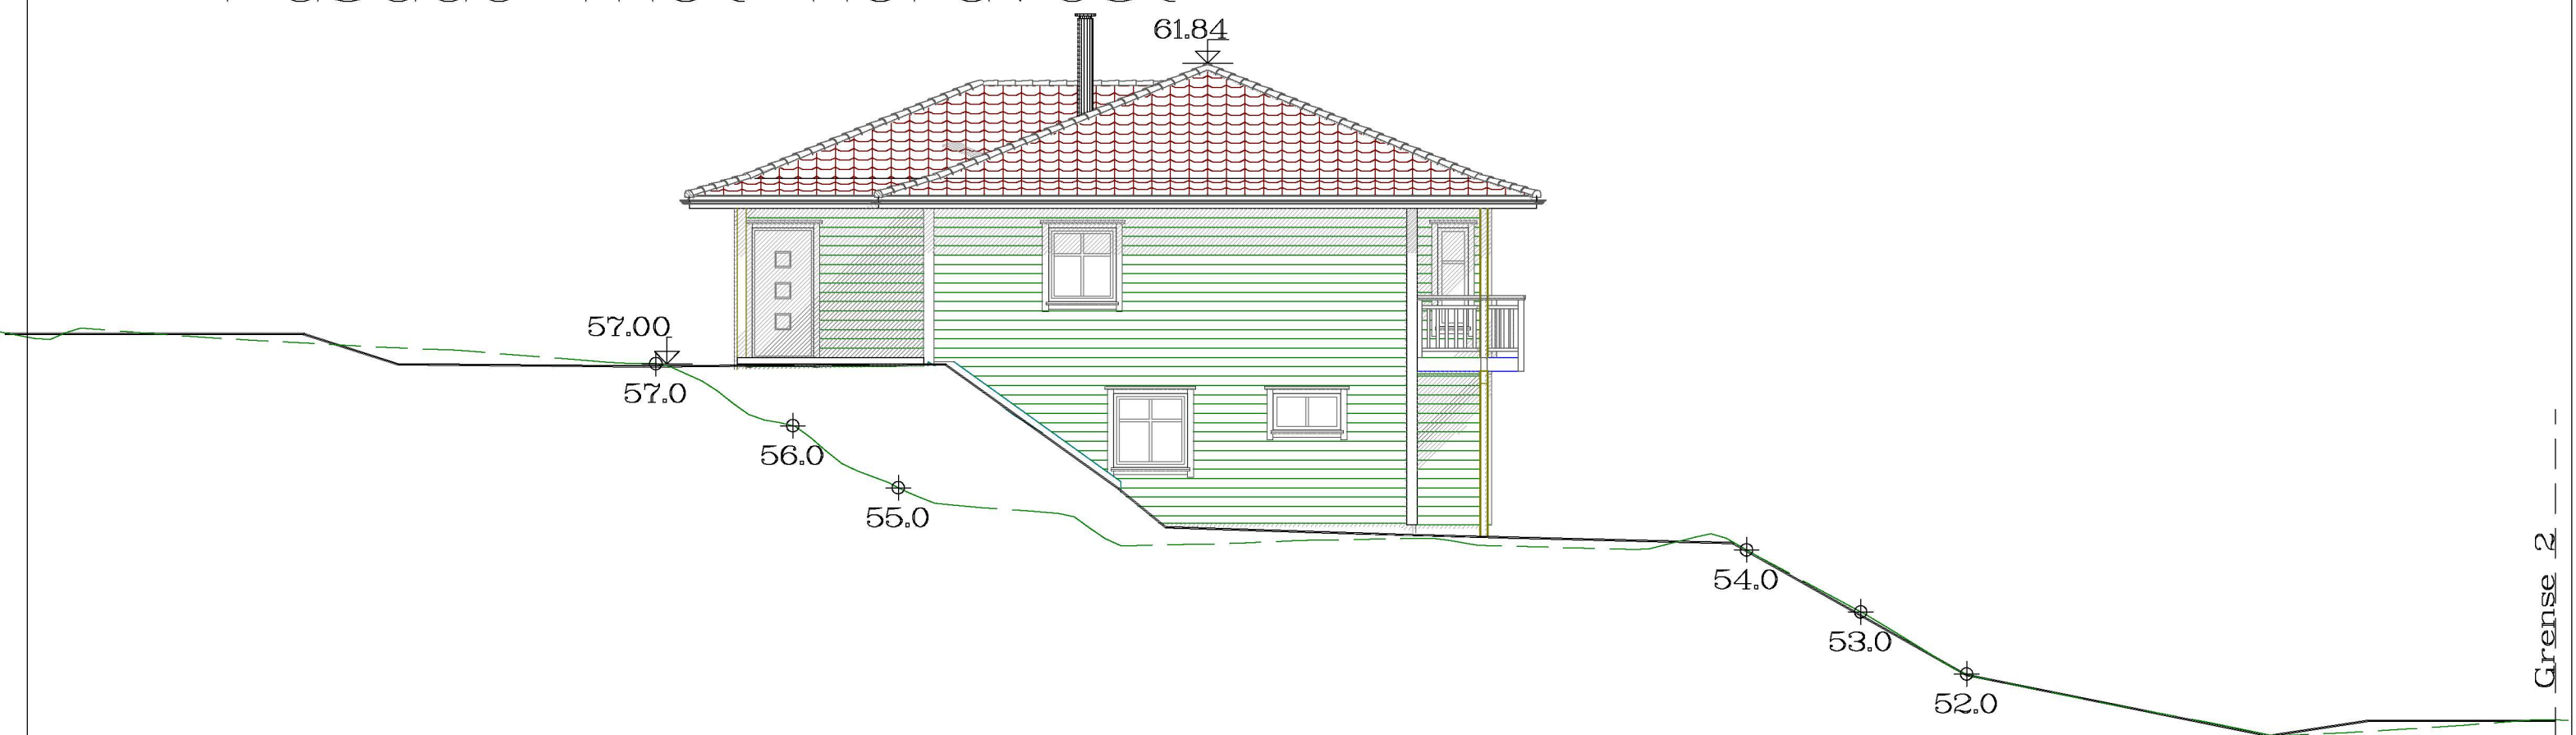

Fasade mot nordøst

Tomannsbolig 1

Fasade mot sørvest

Fasade mot nordvest

Fasade mot sørøst

	Tiltakshaver: Helland Eiendom og Invest AS	Dato: 12.09.2022	
	Byggeplass: Lindås Panorama	Tegn: _____	
	Sted: Alver	Prosjekt nr.: _____	
	Matrikkel: 0-108/525/0/0	Mål: 1 : 100	Tegn.nr.: 502
	Fasader		Austmarka Nord

Tegningen er beskyttet iht. Lov om opphavsrett til åndsverk m.v.