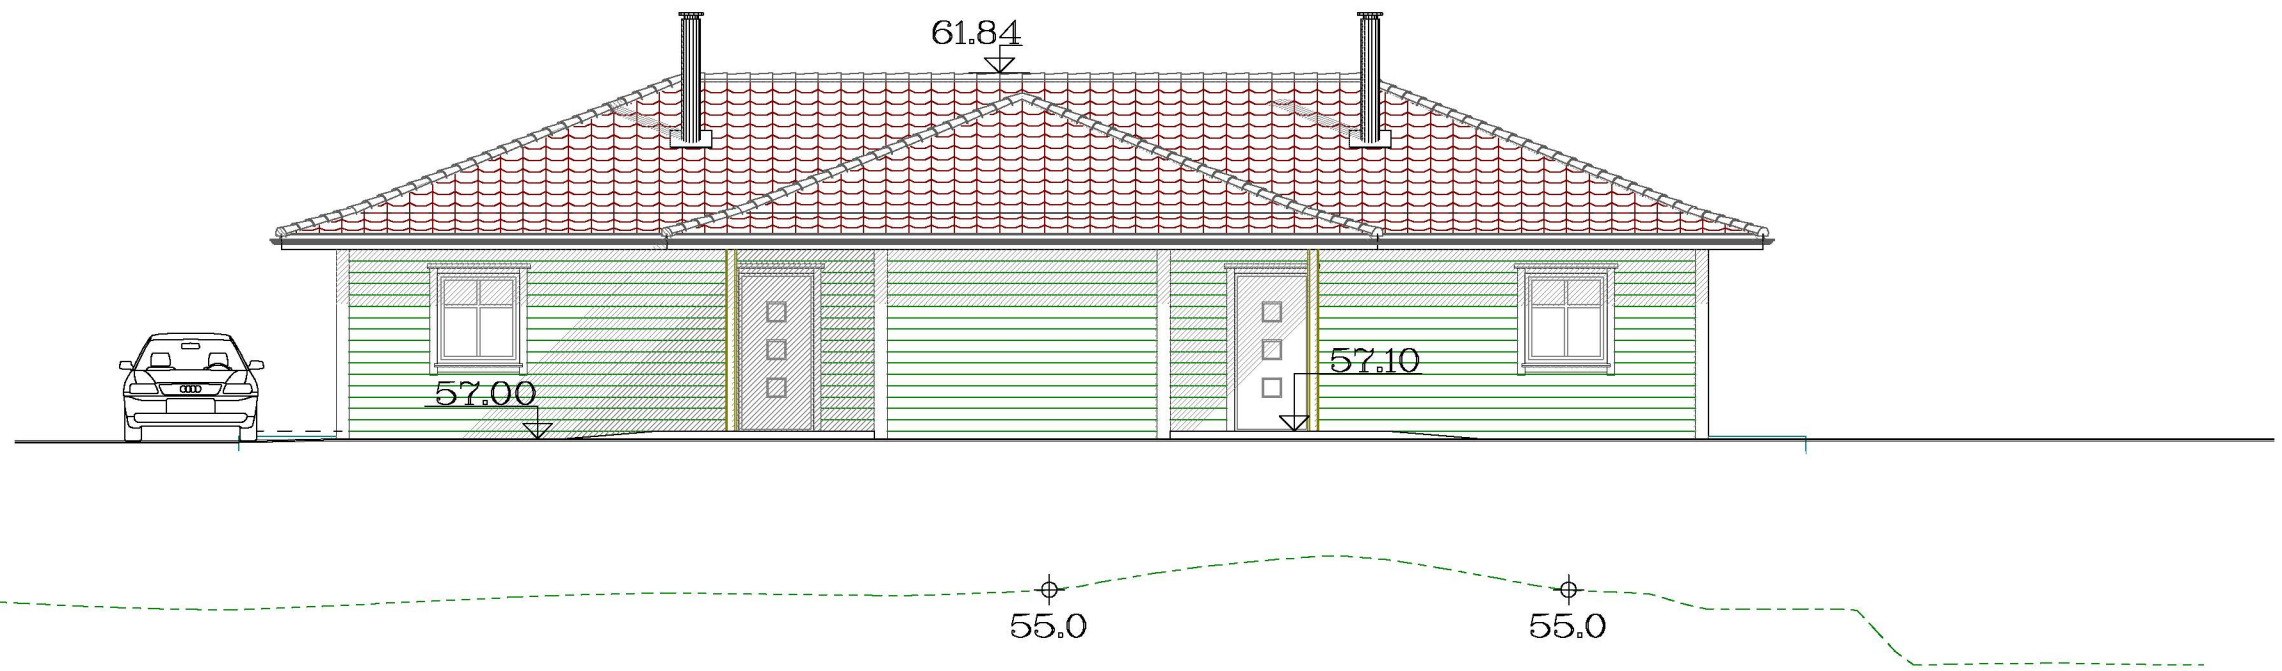

Fasade mot nordøst

Tomannsbolig 1

Fasade mot sørvest

Fasade mot nordvest

Fasade mot sørøst

	Tiltakshaver: Helland Eiendom og Invest AS	Dato: 12.09.2022	
	Byggeplass: Lindås Panorama	Tegn: _____	
	Sted: Alver	Prosjekt nr.: _____	
	Matrikkel: 0-108/525/0/0	Mål: 1 : 100	Tegn.nr.: 502
	Fasader		Austmarka Nord