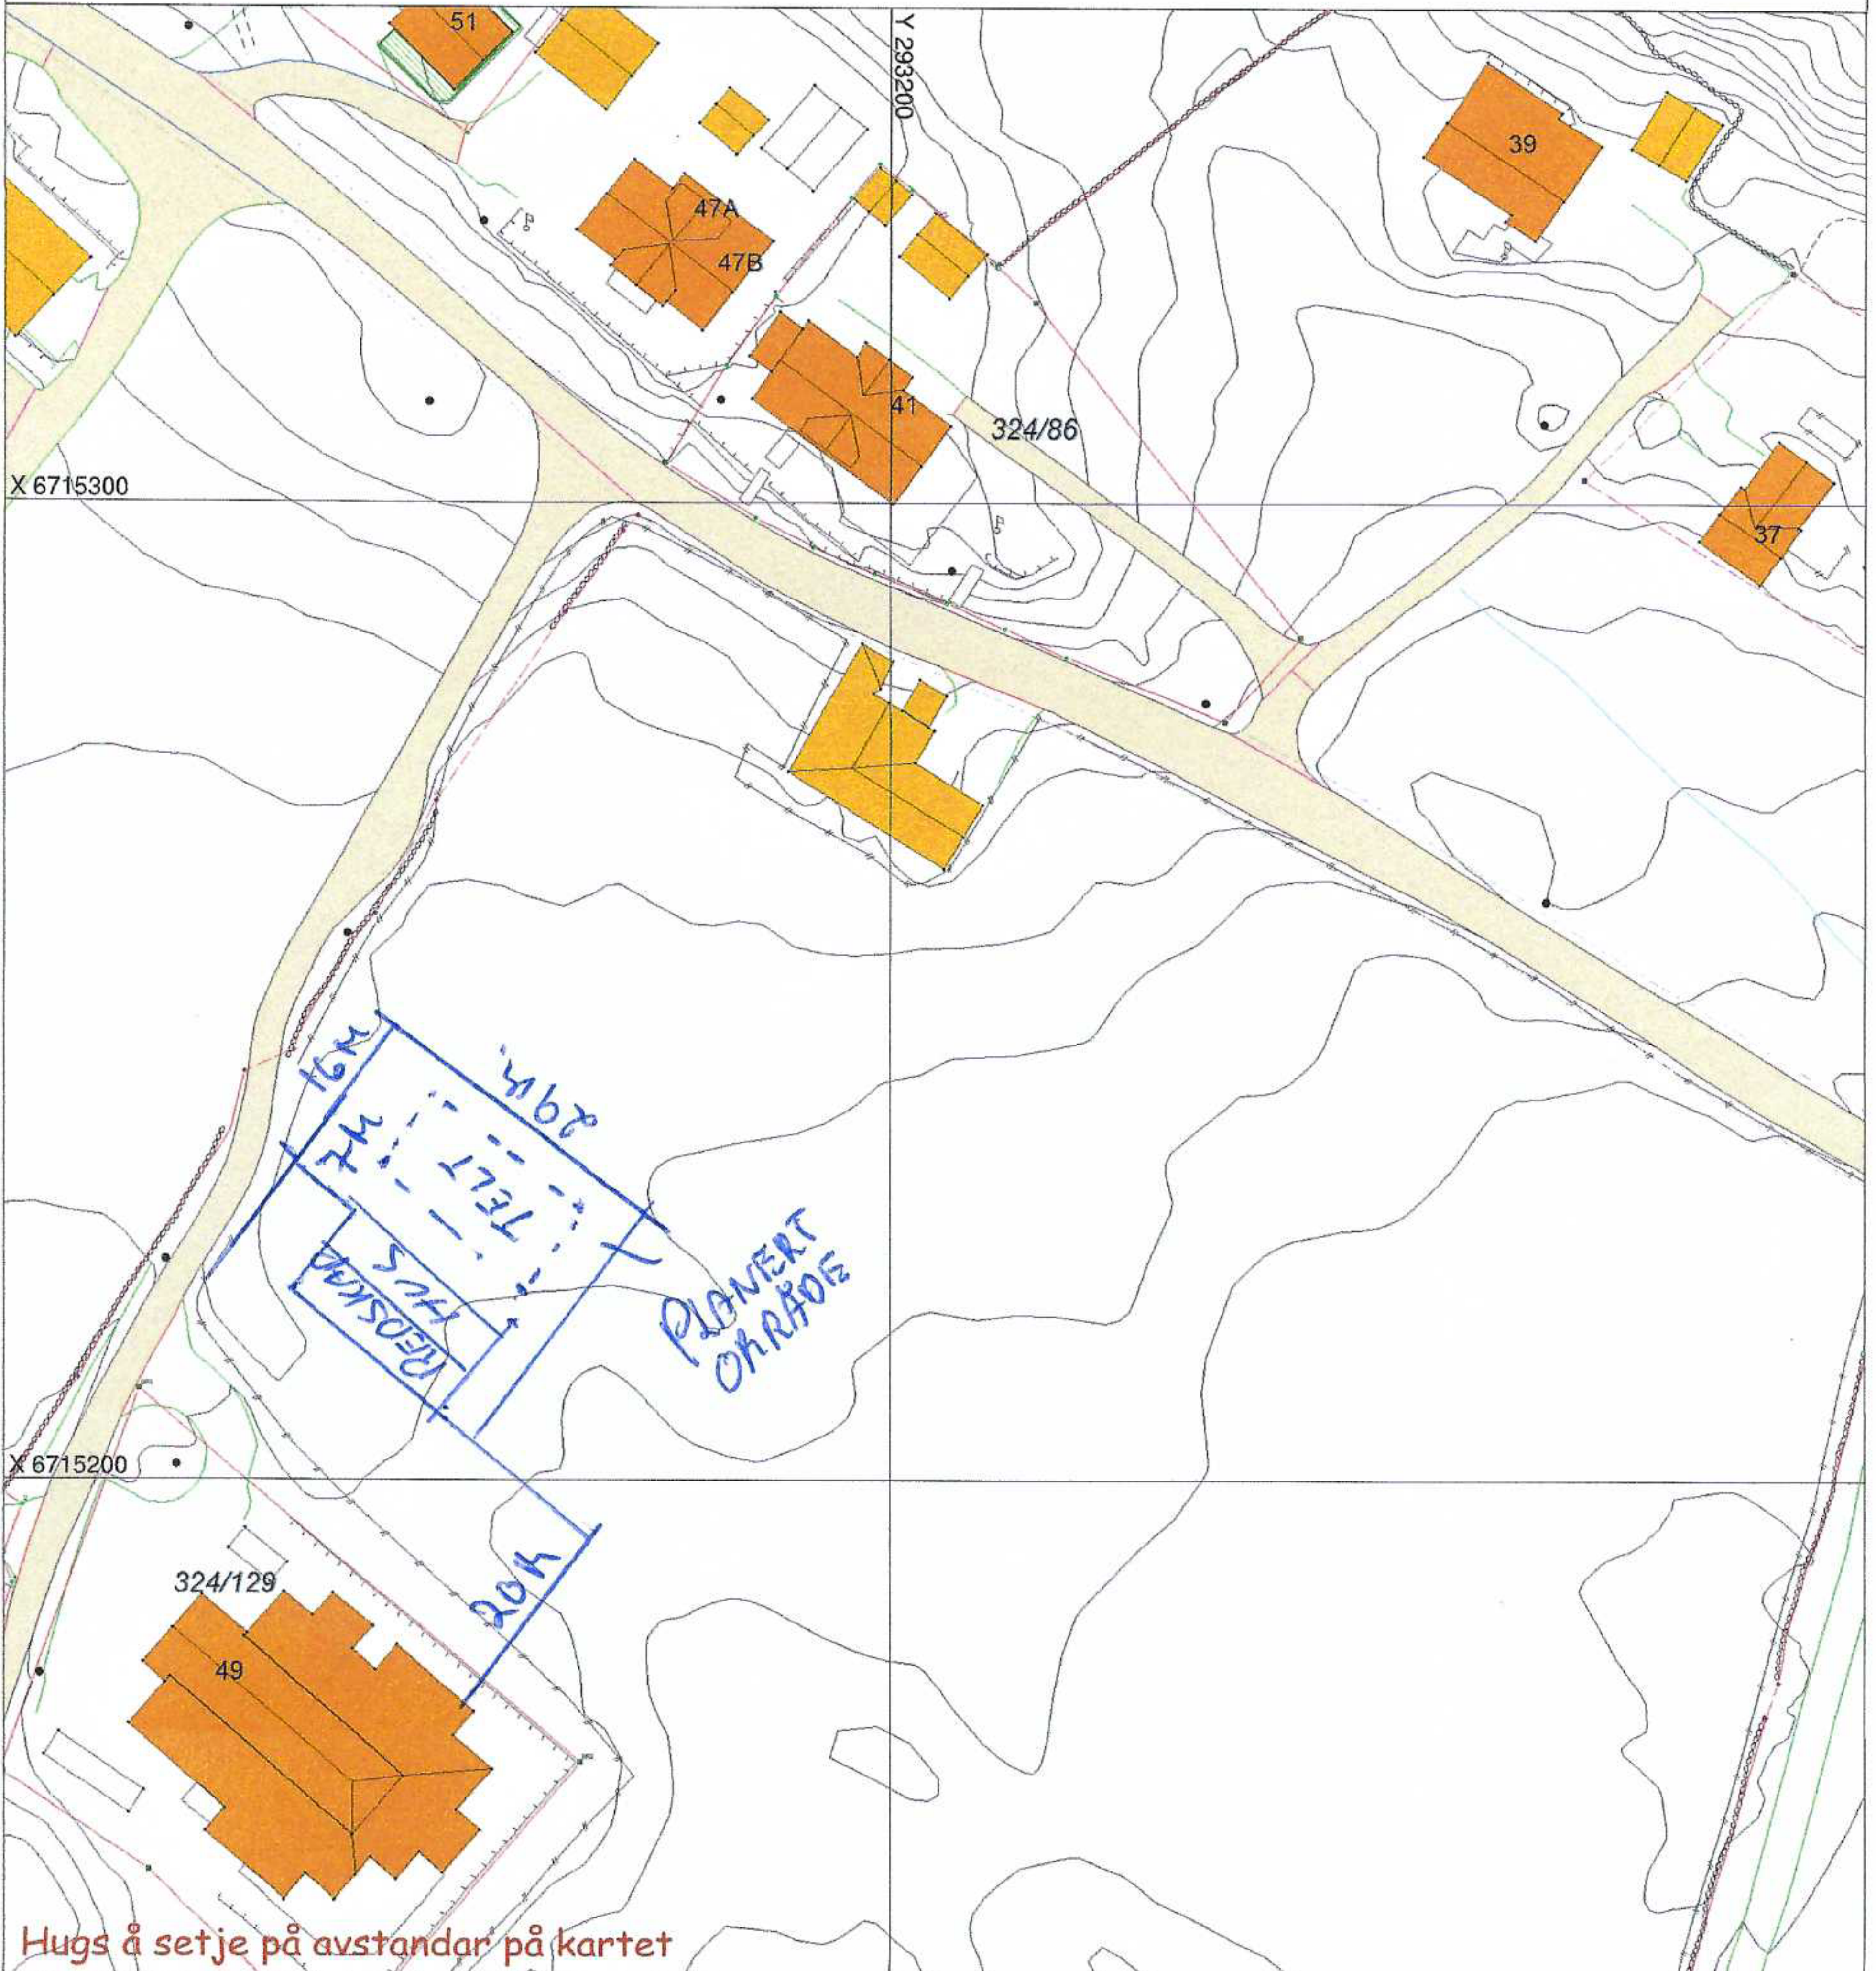

SITUASJONSKART

Gnr/Bnr: 324/4
Adresse: LANGELAND
Eigar/søkar: TORE NYÅTVEIT

Kvalitet :

Målestokk: 1:1000
Dato: 04.07.2022

ALVER
KOMMUNE

Gjeldande plan : LNF

Planformål :

Vår referanse:

Sign.

- | | | | |
|-----------|------------------------|---|------------|
| — — — — — | Gjerde |  | Bolighus |
| - - - - - | Usikker eigedomsgrense |  | Andre bygg |
| — — — — — | Målt eigedomsgrense | | |

Hugs å setje på avstandar på kartet

SITUASJONSPLAN

 Tiltak

Tore Klundal 27/9-22
Underskrift Situasjonsplan Dato