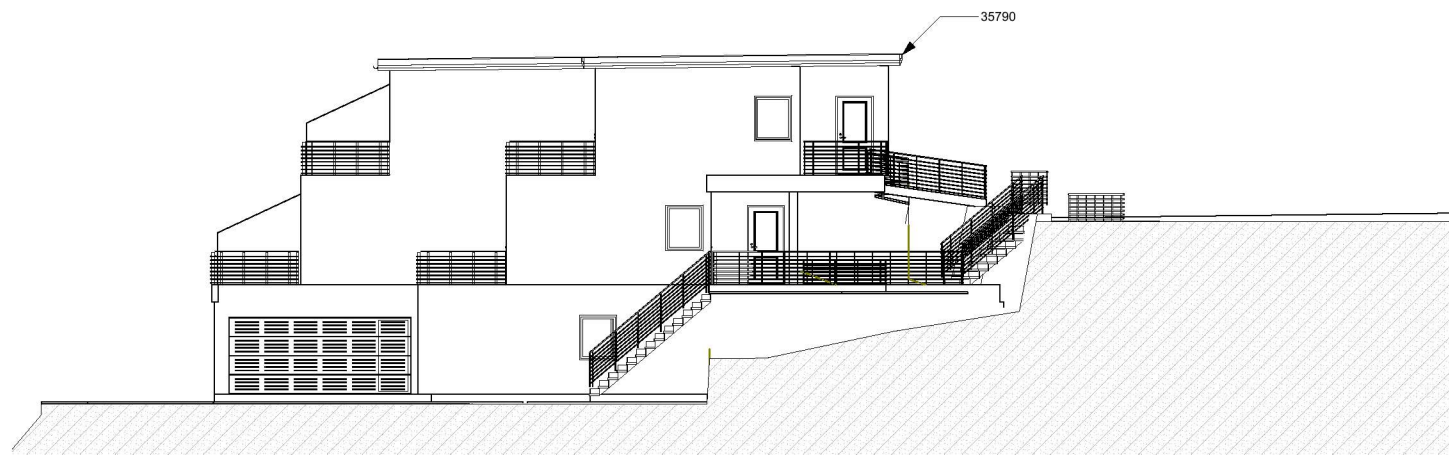

1:200 Fasade Sør A2

1:200 Fasade Vest A2

1:200 Fasade Øst A2

1:200 Fasade Nord A2

Prosjekt: Hillandvest, bolig Mats Granberg		Kontroll prosjekt:	
Sign.:		Kontroll:	
Tiltakshaver: KLOPPEDALSVEIEN 5 AS Lilletuneveien 6B 1711 SARPSBORG		Gnr./Bnr./Festnr.: 134/137/0	
Prosjekterende: Din BoligSøknad AS Lilleåsvegen 49 5132 Nyborg			
© Alle rettigheter tilhører utførende for prosjektering, kopiering eller bruk av disse tegningene er forbudt uten skriftlig samtykke		Dato: Dato oppr.	
Tegning: Fasader A2		Målestokk: 1:200	
Tegningsnr.: A40-3		Rev.:	