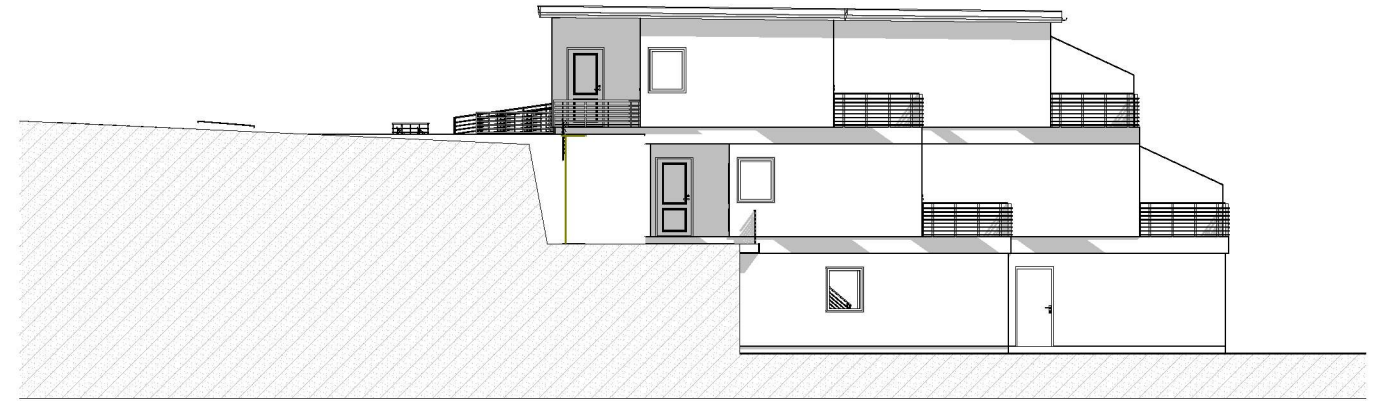

1:200 Fasade Sør A2

1:200 Fasade Vest A2

1:200 Fasade Øst A2

1:200 Fasade Nord A2

Prosjekt: Hillandvest, bolig Mats Granberg		Kontroll prosjekt:	
Sign.:		Kontroll:	
Tiltakshaver: KLOPPEDALSVEIEN 5 AS Lilletuneveien 6B 1711 SARPSBORG		Gnr./Bnr./Festnr.: 134/137/0	
Prosjekterende: Din BoligSøknad AS Lilleåsvegen 49 5132 Nyborg			
© Alle rettigheter tilhører utførende for prosjektering, kopiering eller bruk av disse tegningene er forbudt uten skriftlig samtykke		Dato: Dato oppr.	
Tegning: Fasader A2		Målestokk: 1:200	
Tegningsnr.: A40-3		Rev.:	