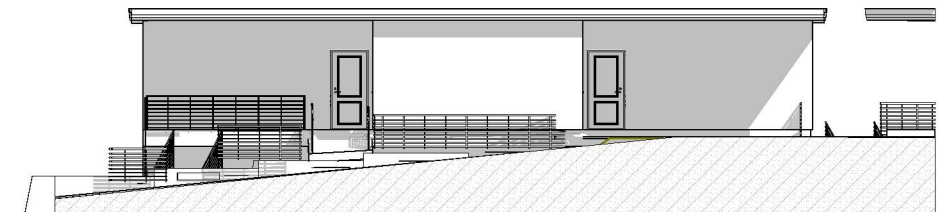

1:200 Fasade Sør A2

1:200 Fasade Vest A2

1:200 Fasade Øst A2

1:200 Fasade Nord A2

Prosjekt: Hillandvest, bolig Mats Granberg		Kontroll prosjekt:	
Sign.:		Kontroll:	
Tiltakshaver: KLOPPEDALSVEIEN 5 AS Lilletuneveien 6B 1711 SARPSBORG		Gnr./Bnr./Festnr.: 134/137/0	
Prosjekterende: Din BoligSøknad AS Lilleåsvegen 49 5132 Nyborg			
© Alle rettigheter tilhører utførende for prosjektering, kopiering eller bruk av disse tegningene er forbudt uten skriftlig samtykke		Dato: Dato oppr.	
Tegning: Fasader A2		Målestokk: 1:200	
Tegningsnr.: A40-3		Rev.:	