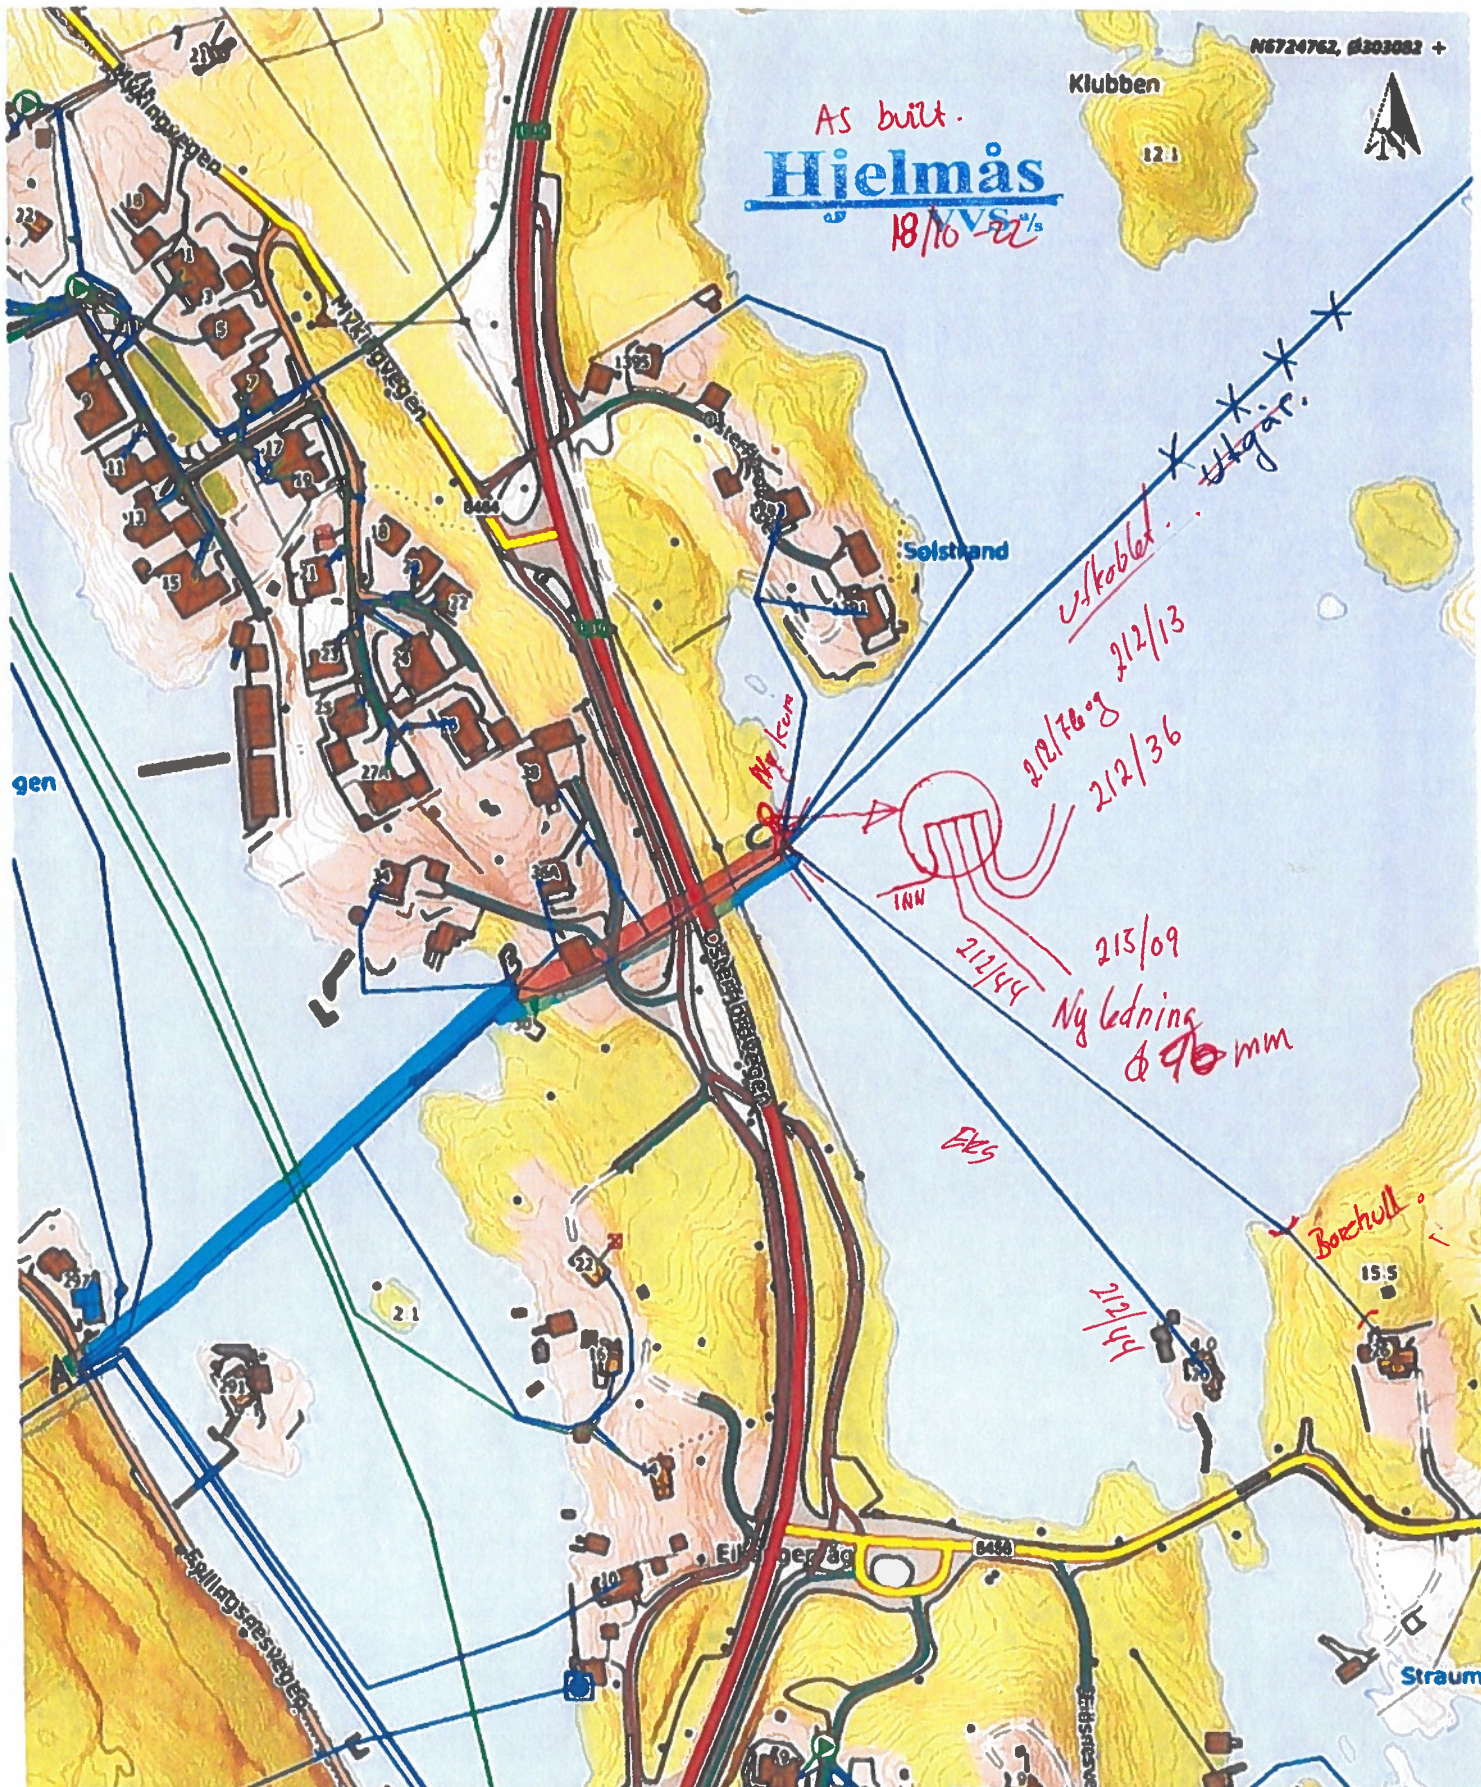

Klubben

12.1

AS bult.

# Hjelmås

18/16-22

212/08 212/13  
212/36

215/09  
Ny ledning  
Ø 90 mm

EKS

212/12

Borchull

Situasjonskart -

68nr 215/09 (Knr. 4631)

Gerd Eikanger Hansen

Dato: 15-07-2021

Målestokk: 1:2 500