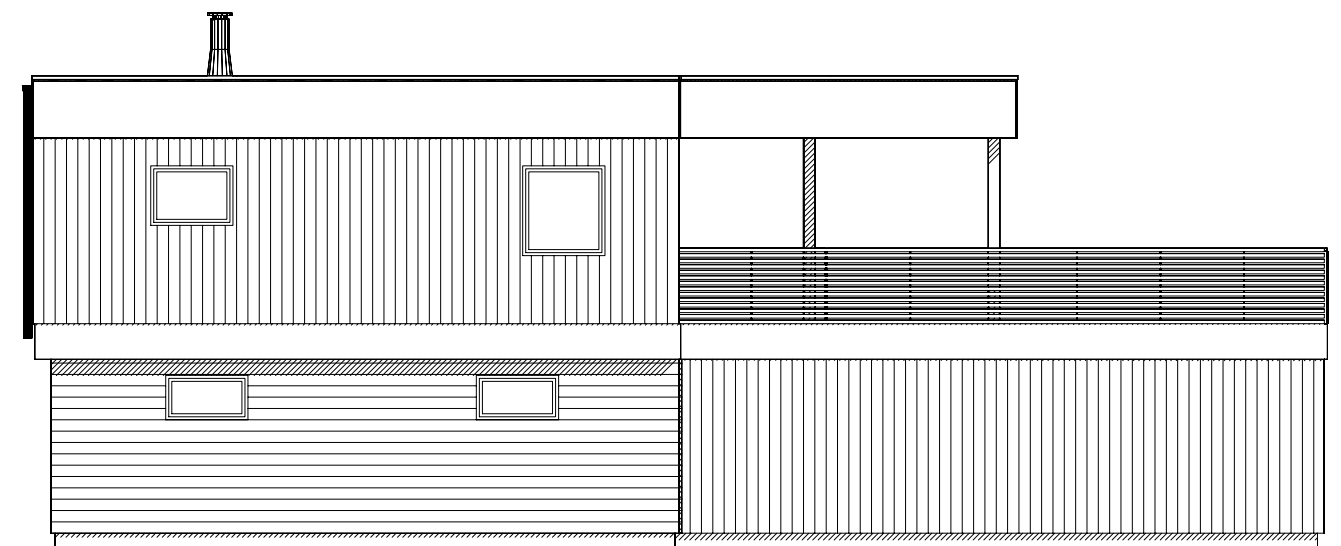

Fasade mot nord/ vest

Fasade mot sør/ vest

Fasade mot sør/øst

Fasade mot nord/øst

Enebolig

DATA DESIGN SYSTEM
ANBETTERINGSBYRÅ

© Tegningen er beskyttet i.h.t. lov om opphavsrett.

Tillakshaver: Jørgen Vabø

Byggeplass: Fammestad

Kommune: Alver

Gnr: 24 Bnr: 157 Mål: 1 : 100

Fasader

Dato: 07.03.2022

Tegn:

Prosjekt nr.:

Tegn.nr: 502