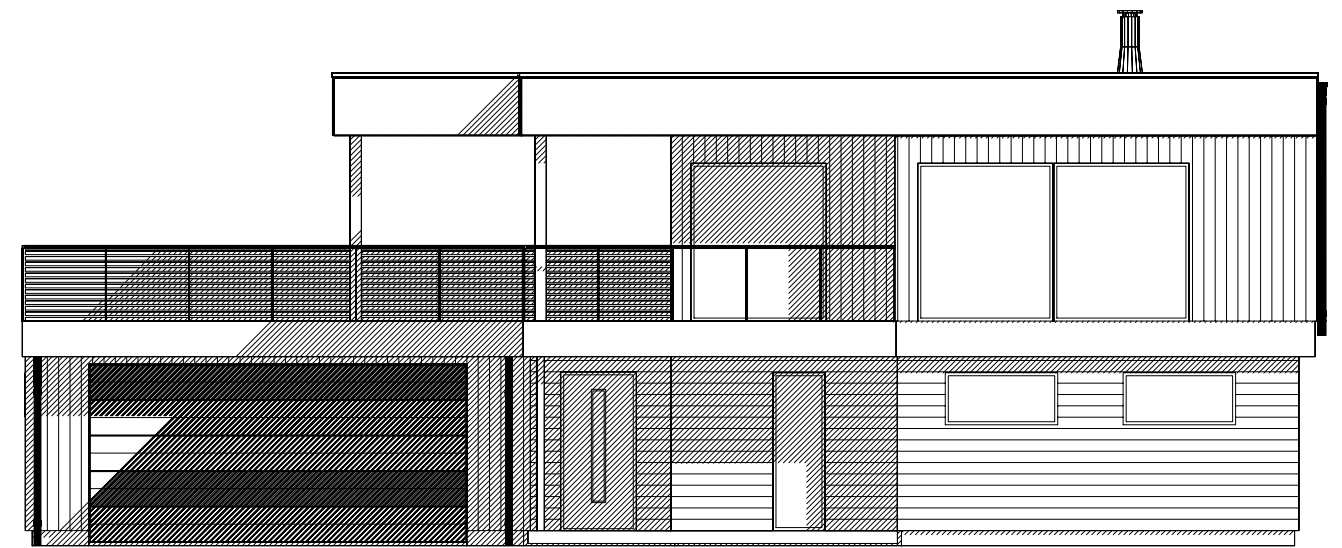

Fasade mot nord/ vest

Fasade mot sør/ vest

Fasade mot sør/øst

Fasade mot nord/øst

Enebolig

DATA DESIGN SYSTEM
ANBETTERINGSBYRÅ

© Tegningen er beskyttet i.h.t. lov om opphavsrett.

Tillakshaver: Jørgen Vabø

Byggeplass: Fammestad

Kommune: Alver

Gnr: 24 Bnr: 157 Mål: 1 : 100

Fasader

Dato: 07.03.2022

Tegn:

Prosjekt nr.:

Tegn.nr: 502