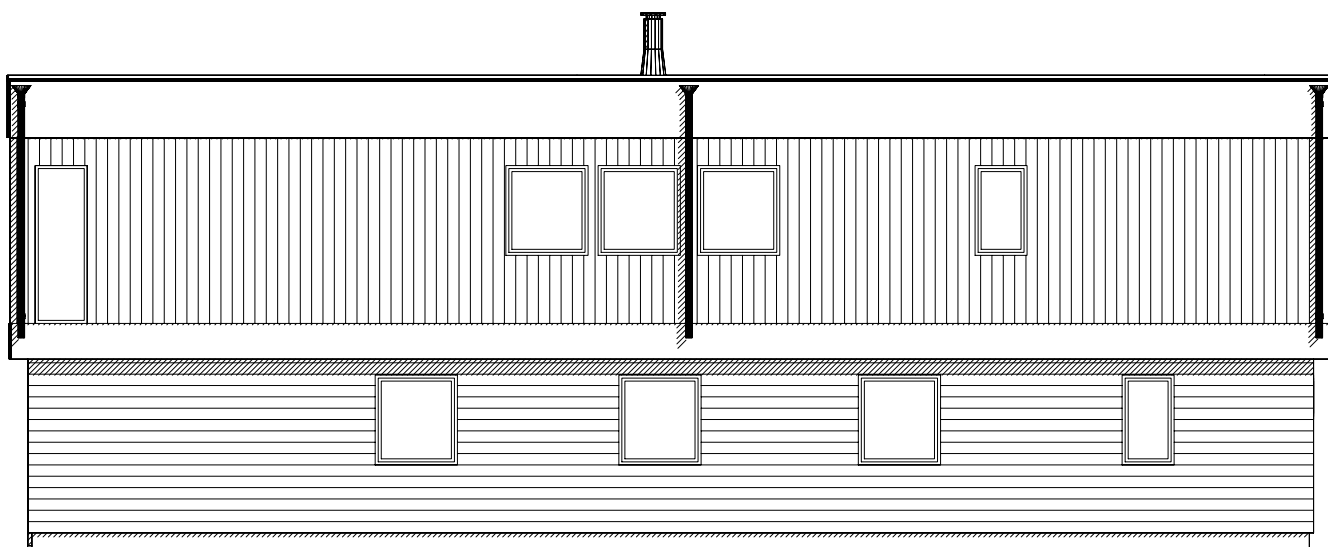

Fasade mot nord/ vest

Fasade mot sør/ vest

Fasade mot sør/øst

Fasade mot nord/øst

Enebolig

DATA DESIGN SYSTEM
ANBETTERINGSBYRÅ

© Tegningen er beskyttet i.h.t. lov om opphavsrett.

Tillakshaver: Jørgen Vabø

Byggeplass: Fammestad

Kommune: Alver

Gnr: 24 Bnr: 157 Mål: 1 : 100

Fasader

Dato: 07.03.2022

Tegn:

Prosjekt nr.:

Tegn.nr: 502