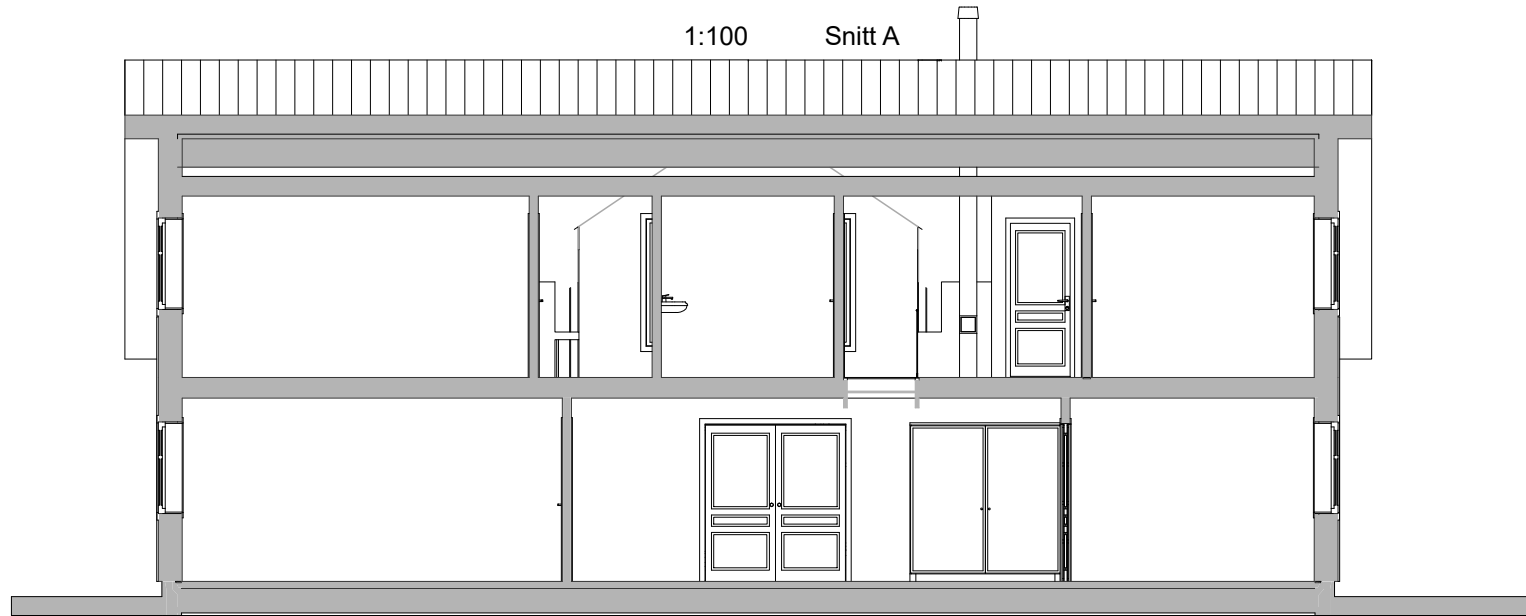

1:100 Snitt A

1:100 Snitt B

BYGGESØKNAD

BIM model ArchiCAD 14 NOR Filblassering: D:\BRKvingeData\Mine dokumenter\PROSJEKT\Tegninger\2022\22220_Vidar Andreassen - Nytt våningshus\Teikning\22220_Vidar Andreassen - Nytt våningshus Utkast 3.pln

Målestokk
1:100

Tegn.nr.
A30-01

Utskrift dato
06.10.2022