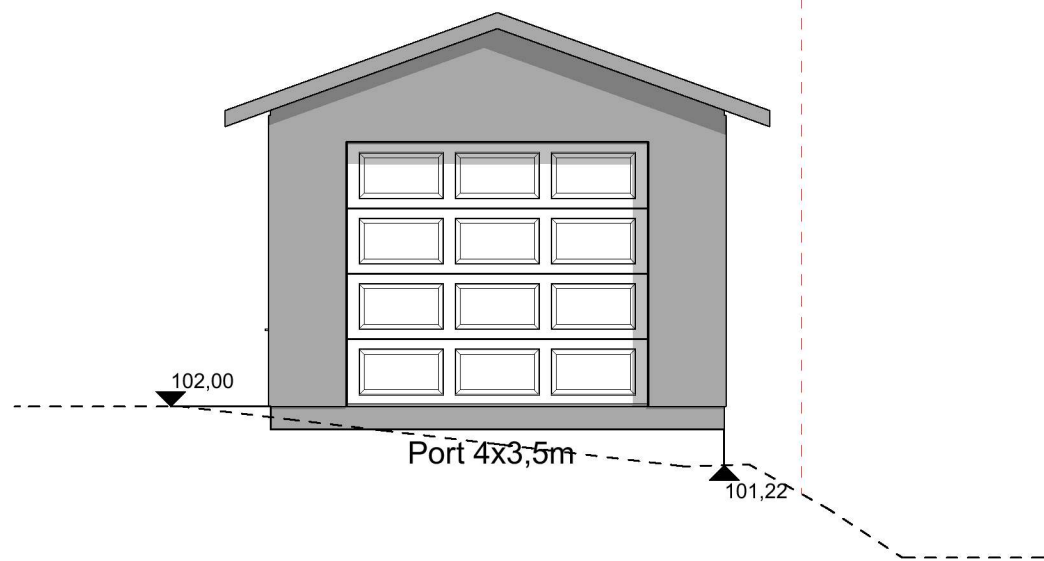

Nabogrense

1:100 Fasade Vest

1:100 Fasade Nord

Nabogrense

1:100 Fasade Øst

1:100 Fasade Sør

Kote: Angitte kotehøyder viser m.o.h etter NN2000  
 — Nytt terreng  
 - - - Eksisterende terreng

Prosjekt: <b>Sæbøvegen, Lagerhall 6x12m</b>	Sign.: <b>RE</b>	Prosjektnr.: <b>2022371</b>
Tiltakshaver: <b>Joar Fjellseide</b> Sæbøvegen 438 5938 Sæbøvågen	Gnr./Bnr./Festnr.: <b>490/3,10,14</b>	
Prosjekterende: <b>Din Boligsøknad AS</b> Lilleåsvegen 49 5132 Nyborg	 <small>DinBoligsøknad</small>	
© Alle rettigheter tilhører utførende for prosjektering, kopiering eller bruk av disse tegningene er forbudt uten skriftlig samtykke		Dato: <b>28.10.2022</b>
Tegning - byggesøknad(kun til bruk ved byggesøknad): <b>Fasader</b>		Målestokk: <b>1:100</b>
Tegningsnr.: <b>E40-01</b>	Rev.:	.