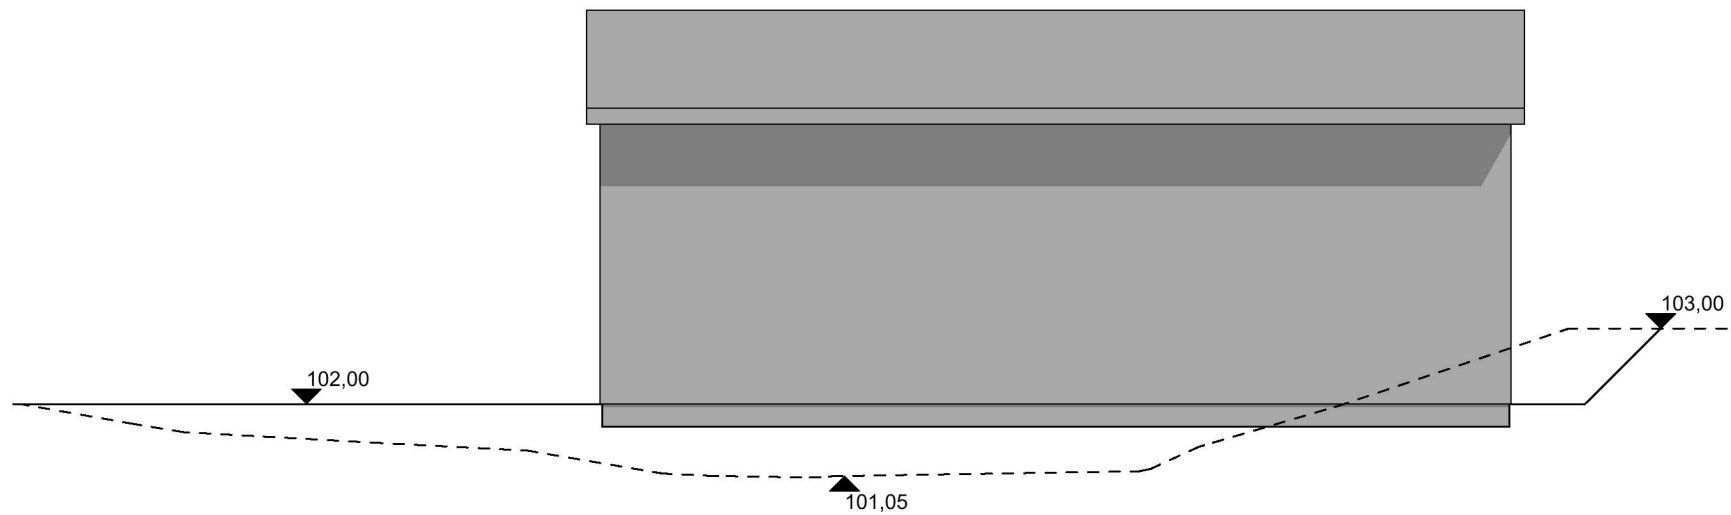

Nabogrense

1:100 Fasade Vest

1:100 Fasade Nord

Nabogrense

1:100 Fasade Øst

1:100 Fasade Sør

Kote: Angitte kotehøyder viser m.o.h etter NN2000  
 — Nytt terreng  
 - - - Eksisterende terreng

Prosjekt: <b>Sæbøvegen, Lagerhall 6x12m</b>	Sign.: <b>RE</b>	Prosjektnr.: <b>2022371</b>
Tiltakshaver: <b>Joar Fjellseide</b> Sæbøvegen 438 5938 Sæbøvågen	Gnr./Bnr./Festnr.: <b>490/3,10,14</b>	
Prosjekterende: <b>Din Boligsøknad AS</b> Lilleåsvegen 49 5132 Nyborg	 <small>DinBoligsøknad</small>	
© Alle rettigheter tilhører utførende for prosjektering, kopiering eller bruk av disse tegningene er forbudt uten skriftlig samtykke		Dato: <b>28.10.2022</b>
Tegning - byggesøknad(kun til bruk ved byggesøknad): <b>Fasader</b>		Målestokk: <b>1:100</b>
Tegningsnr.: <b>E40-01</b>	Rev.:	.