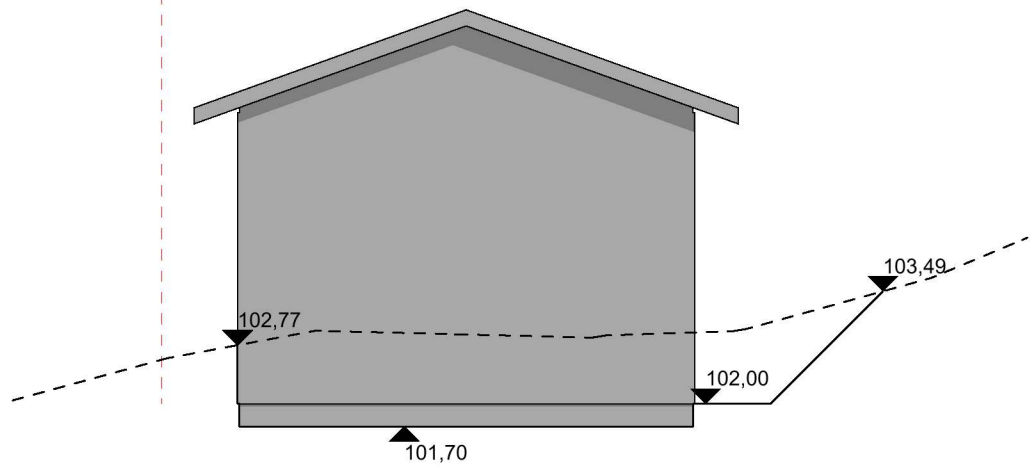

Nabogrense

1:100 Fasade Vest

1:100 Fasade Nord

Nabogrense

1:100 Fasade Øst

1:100 Fasade Sør

Kote: Angitte kotehøyder viser m.o.h etter NN2000  
 — Nytt terreng  
 - - - Eksisterende terreng

Prosjekt: <b>Sæbøvegen, Lagerhall 6x12m</b>	Sign.: <b>RE</b>	Prosjektnr.: <b>2022371</b>
Tiltakshaver: <b>Joar Fjellseide</b> Sæbøvegen 438 5938 Sæbøvågen	Gnr./Bnr./Festnr.: <b>490/3,10,14</b>	
Prosjekterende: <b>Din Boligsøknad AS</b> Lilleåsvegen 49 5132 Nyborg	 <small>DinBoligsøknad</small>	
© Alle rettigheter tilhører utførende for prosjektering, kopiering eller bruk av disse tegningene er forbudt uten skriftlig samtykke		Dato: <b>28.10.2022</b>
Tegning - byggesøknad(kun til bruk ved byggesøknad): <b>Fasader</b>		Målestokk: <b>1:100</b>
Tegningsnr.: <b>E40-01</b>	Rev.:	.