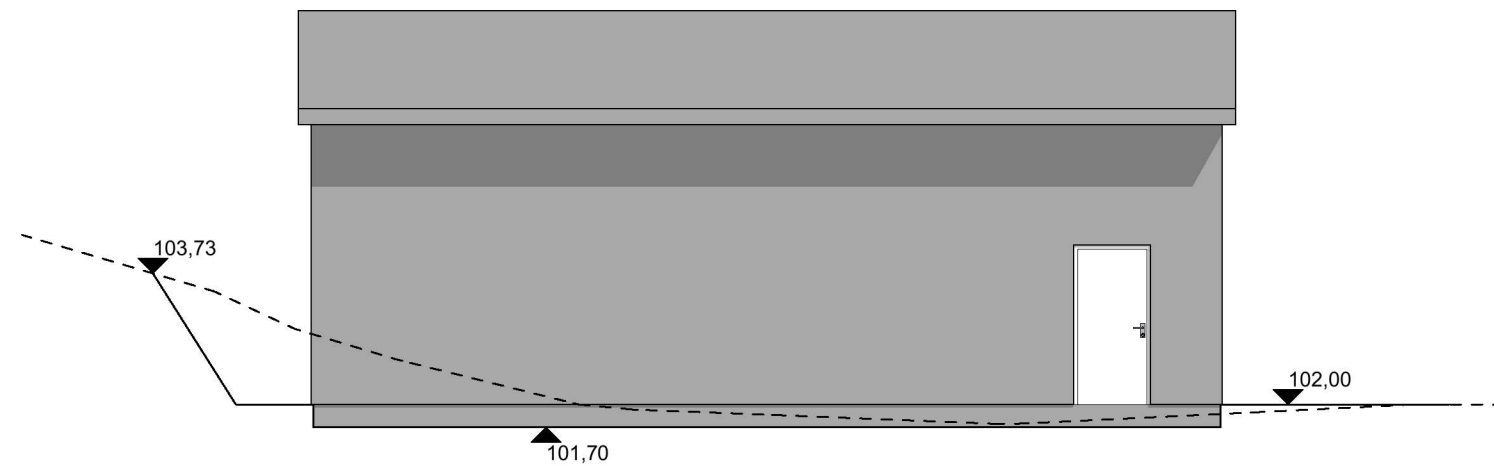

Nabogrense

1:100 Fasade Vest

1:100 Fasade Nord

Nabogrense

1:100 Fasade Øst

1:100 Fasade Sør

Kote: Angitte kotehøyder viser m.o.h etter NN2000  
 — Nytt terreng  
 - - - Eksisterende terreng

Prosjekt: <b>Sæbøvegen, Lagerhall 6x12m</b>	Sign.: <b>RE</b>	Prosjektnr.: <b>2022371</b>
Tiltakshaver: <b>Joar Fjellseide</b> Sæbøvegen 438 5938 Sæbøvågen	Gnr./Bnr./Festnr.: <b>490/3,10,14</b>	
Prosjekterende: <b>Din Boligsøknad AS</b> Lilleåsvegen 49 5132 Nyborg	 <small>DinBoligsøknad</small>	
© Alle rettigheter tilhører utførende for prosjektering, kopiering eller bruk av disse tegningene er forbudt uten skriftlig samtykke		Dato: <b>28.10.2022</b>
Tegning - byggesøknad(kun til bruk ved byggesøknad): <b>Fasader</b>		Målestokk: <b>1:100</b>
Tegningsnr.: <b>E40-01</b>	Rev.:	.