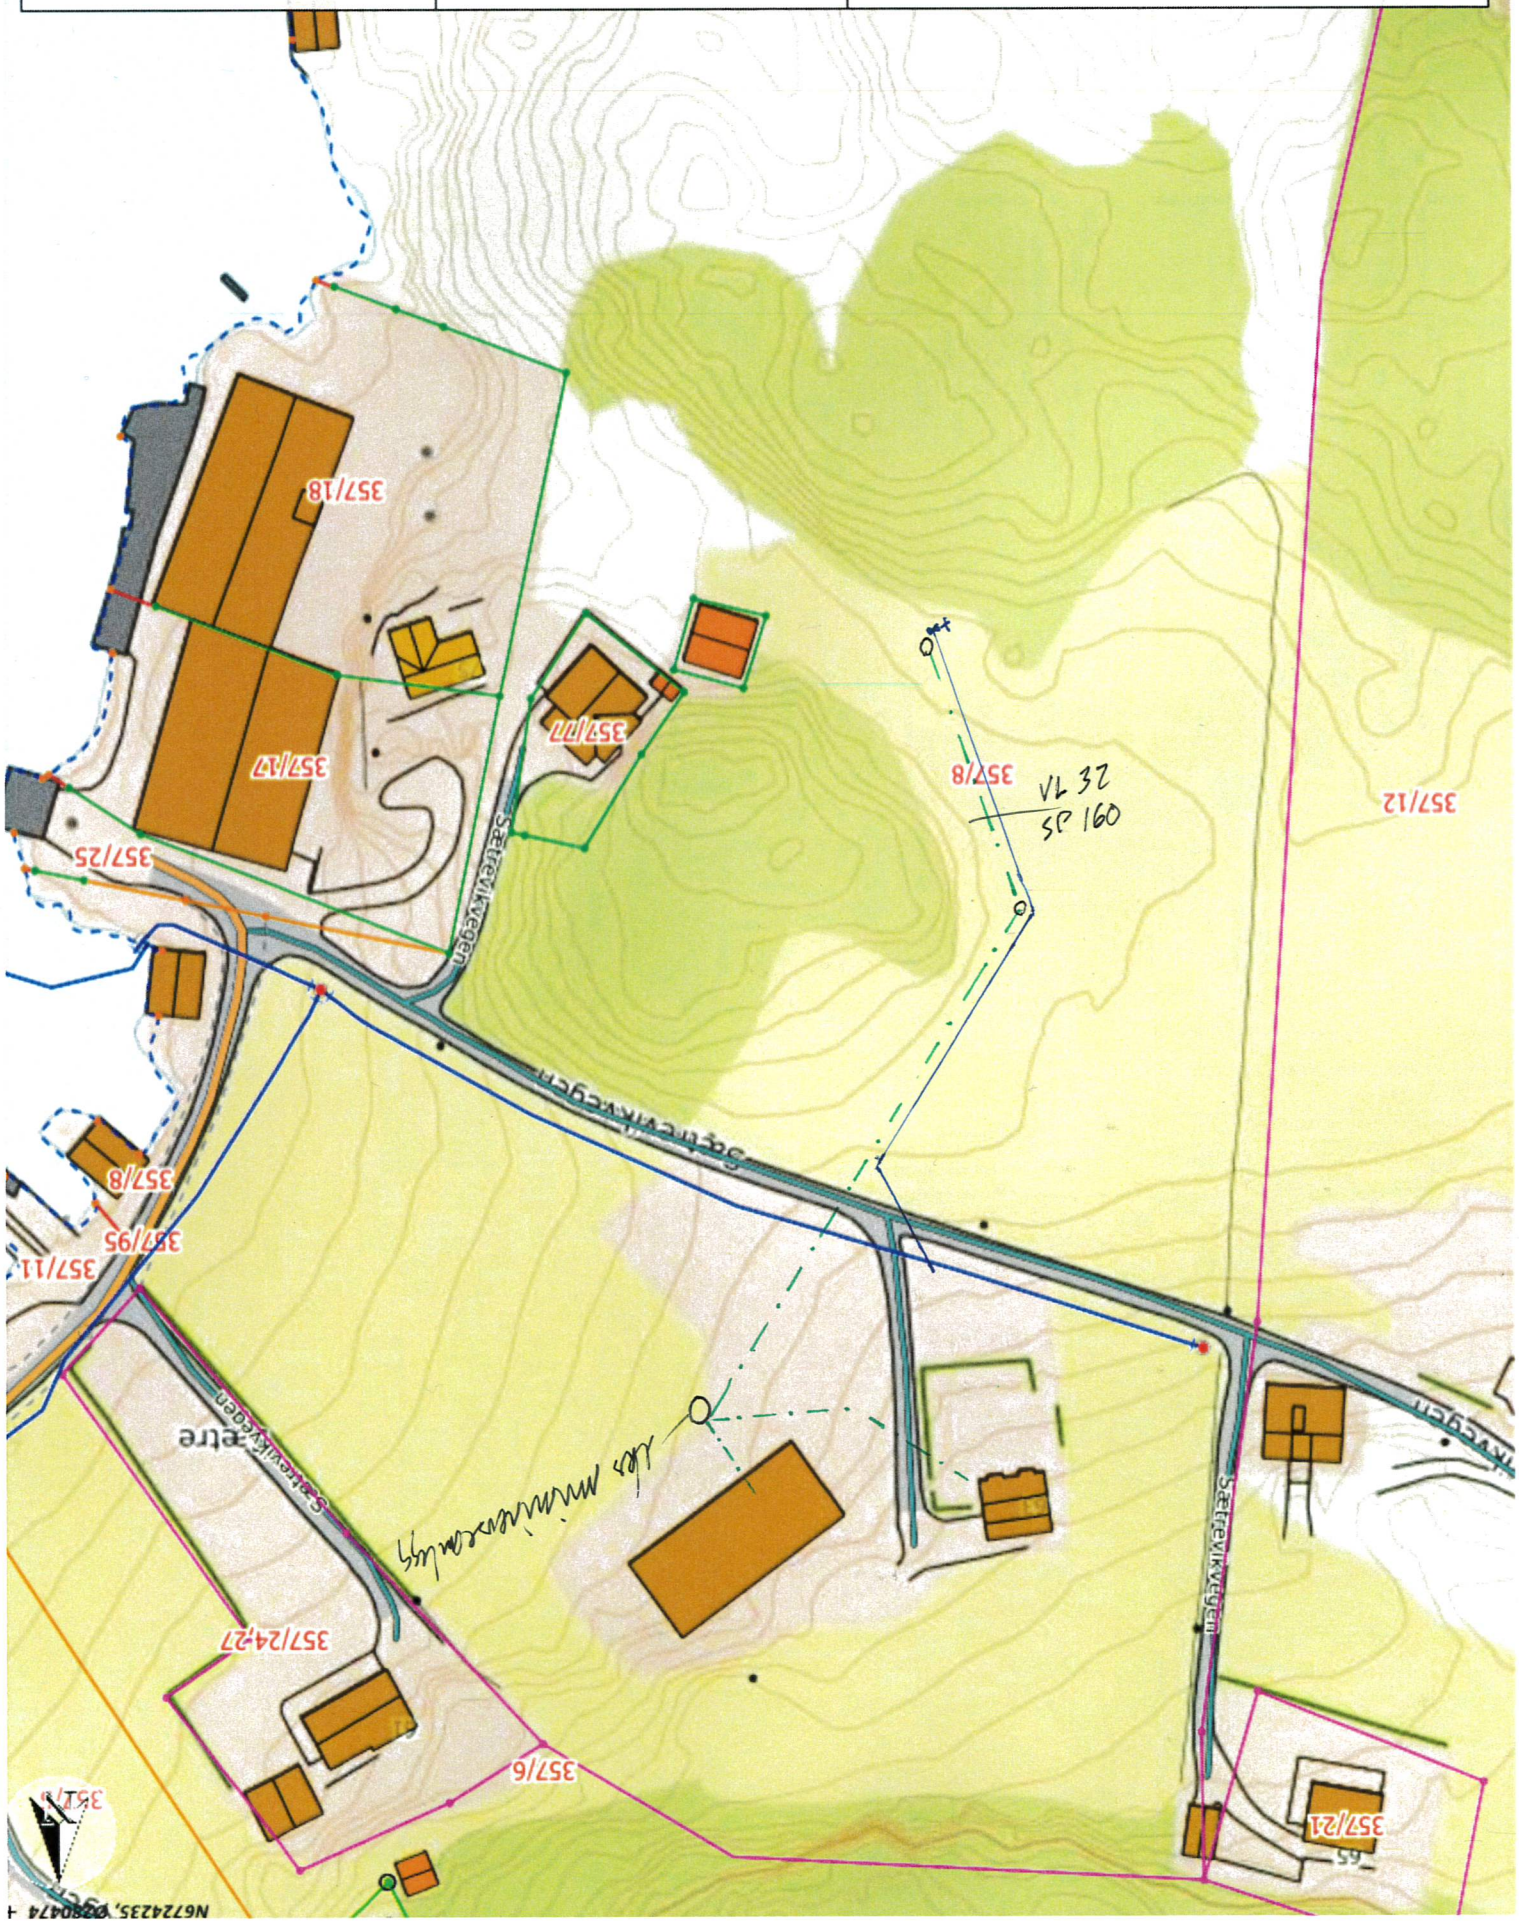

Ørjan Tveit

357/8

Situasjonskart -

Nhdigi.no

Målestokk: 1:1 000

30m

Dato: 31-10-2022

N6724235, Ø280474

N6723948, Ø280274

Data fra Kartverket Norge Digitalt og Nordkartland digitalt