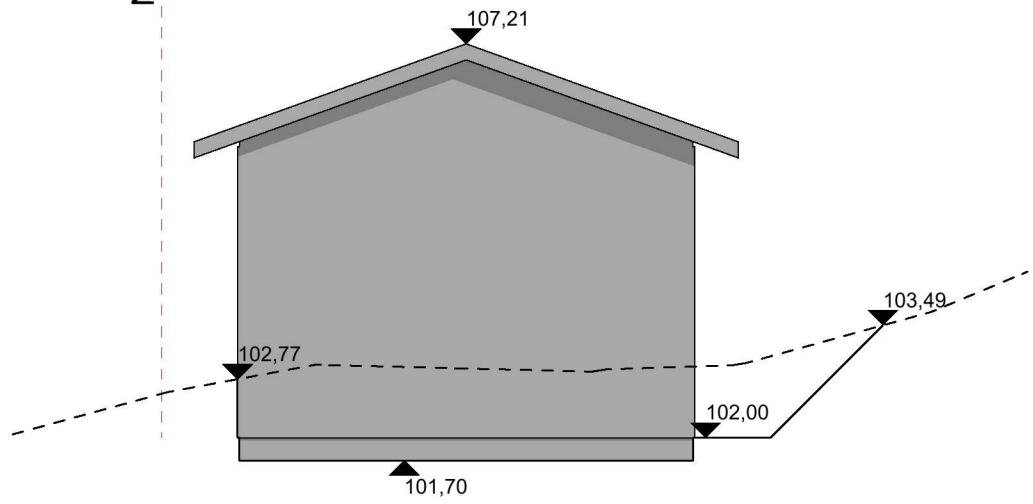

Nabogrense

1:100 Fasade Vest

1:100 Fasade Nord

Nabogrense

1:100 Fasade Øst

1:100 Fasade Sør

Kote: Angitte kotehøyder viser m.o.h etter NN2000

— Nytt terreng

- - - Eksisterende terreng

Prosjekt: <b>Sæbøvegen, Lagerhall 6x12m</b>	Sign.: <b>RE</b>	Prosjektnr.: <b>2022371</b>
--	---------------------	--------------------------------

Tiltakshaver: <b>Joar Fjellseide</b> Sæbøvegen 438 5938 Sæbøvågen	Gnr./Bnr./Festnr.: <b>490/3,10,14</b>
--	--

Tegning - byggesøknad(kun til bruk ved byggesøknad): <b>Fasader</b>	Målestokk: <b>1:100</b>
--	----------------------------

Tegningsnr.: <b>E40-01</b>	Rev.: <b>.</b>
-------------------------------	-------------------