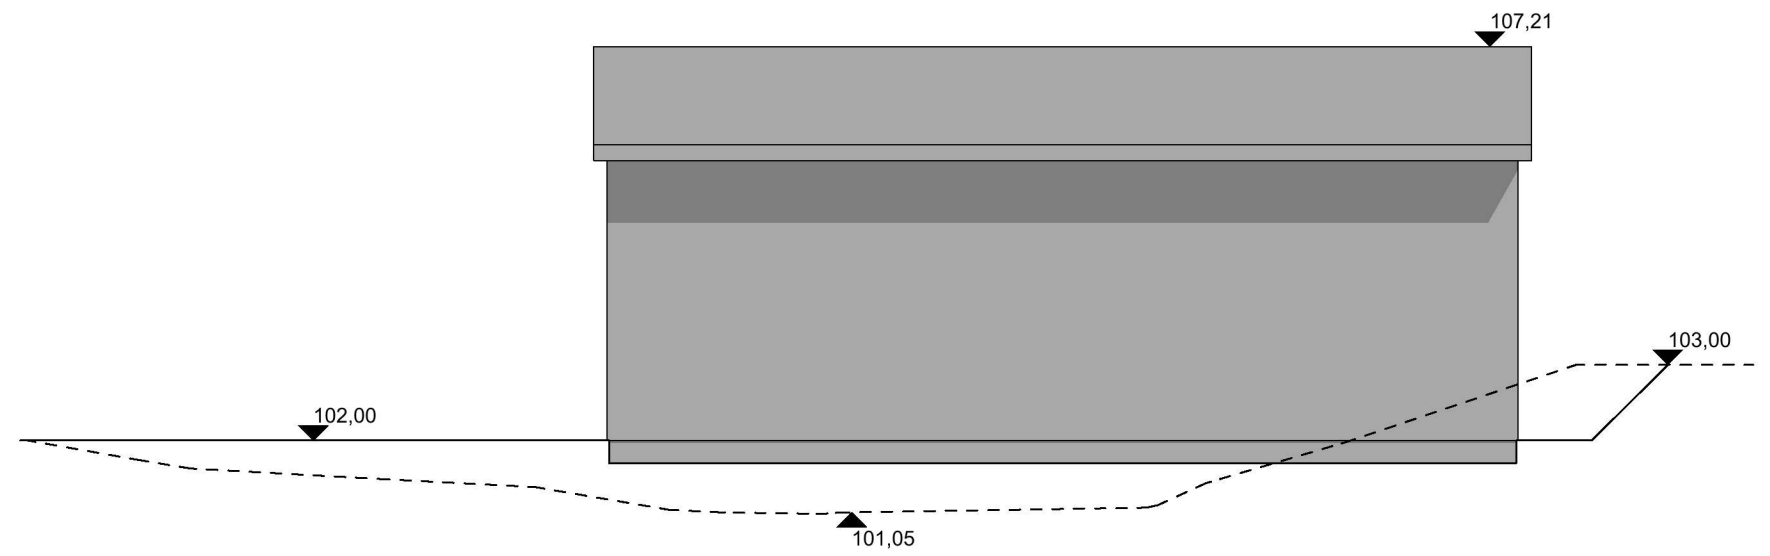

Nabogrense

1:100 Fasade Vest

1:100 Fasade Nord

Nabogrense

1:100 Fasade Øst

1:100 Fasade Sør

Kote: Angitte kotehøyder viser m.o.h etter NN2000

— Nytt terreng

- - - Eksisterende terreng

Prosjekt: <b>Sæbøvegen, Lagerhall 6x12m</b>	Sign.: <b>RE</b>	Prosjektnr.: <b>2022371</b>
--	---------------------	--------------------------------

Tiltakshaver: <b>Joar Fjellseide</b> Sæbøvegen 438 5938 Sæbøvågen	Gnr./Bnr./Festnr.: <b>490/3,10,14</b>
--	--

Tegning - byggesøknad(kun til bruk ved byggesøknad): <b>Fasader</b>	Målestokk: <b>1:100</b>
--	----------------------------

Tegningsnr.: <b>E40-01</b>	Rev.: <b>.</b>
-------------------------------	-------------------