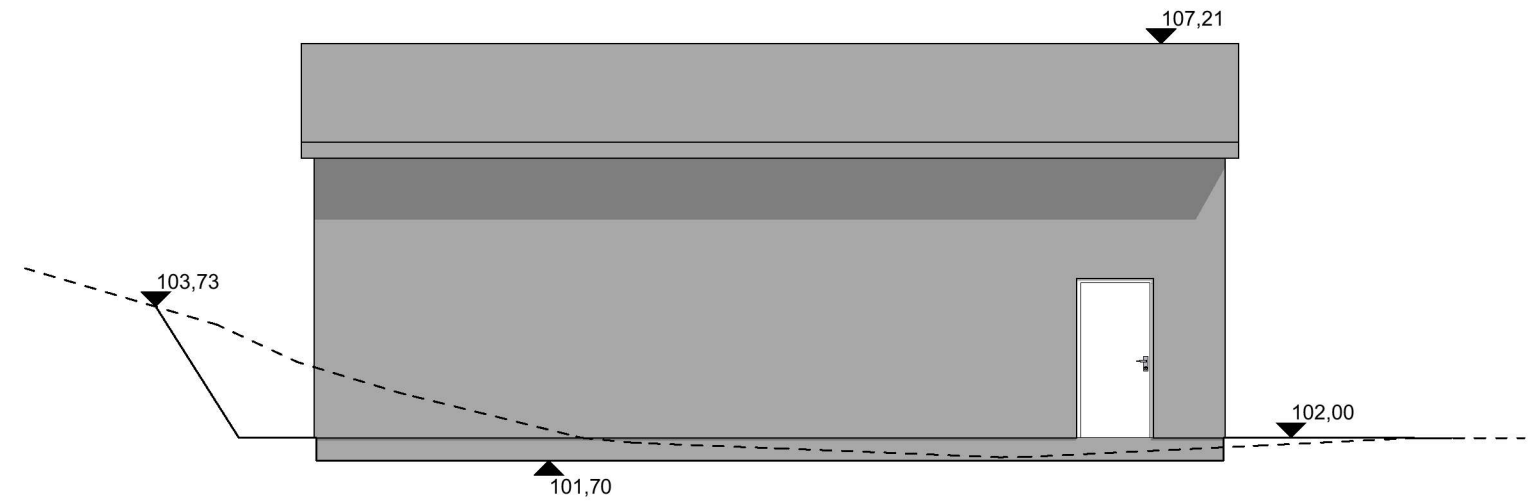

Nabogrense

1:100 Fasade Vest

1:100 Fasade Nord

Nabogrense

1:100 Fasade Øst

1:100 Fasade Sør

Kote: Angitte kotehøyder viser m.o.h etter NN2000

— Nytt terreng

- - - Eksisterende terreng

Prosjekt: <b>Sæbøvegen, Lagerhall 6x12m</b>	Sign.: <b>RE</b>	Prosjektnr.: <b>2022371</b>
--	---------------------	--------------------------------

Tiltakshaver: <b>Joar Fjellseide</b> Sæbøvegen 438 5938 Sæbøvågen	Gnr./Bnr./Festnr.: <b>490/3,10,14</b>
--	--

Tegning - byggesøknad(kun til bruk ved byggesøknad): <b>Fasader</b>	Målestokk: <b>1:100</b>
--	----------------------------

Tegningsnr.: <b>E40-01</b>	Rev.: <b>.</b>
-------------------------------	-------------------