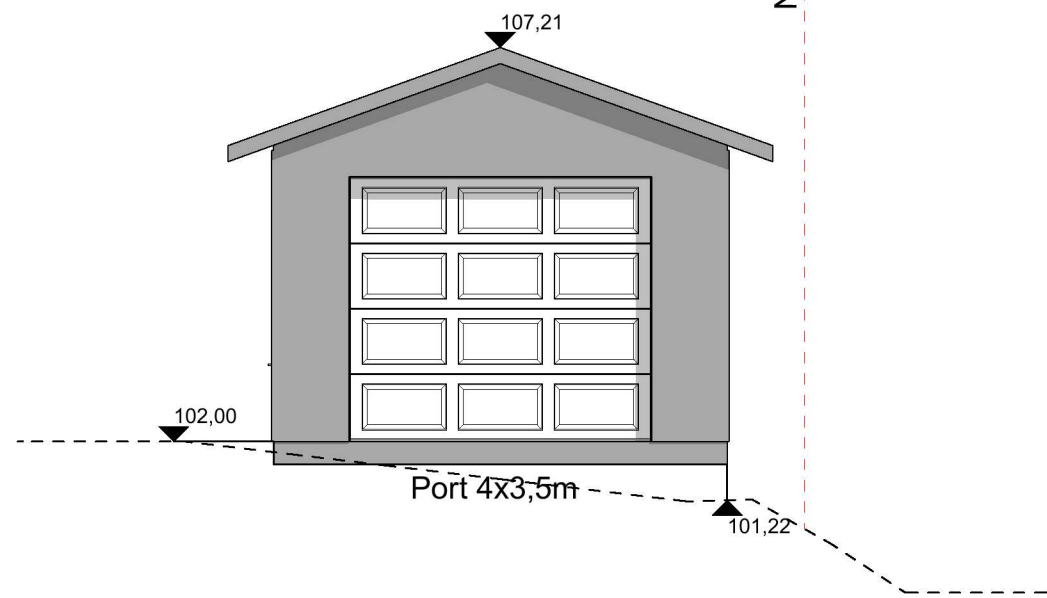

Nabogrense

1:100 Fasade Vest

1:100 Fasade Nord

Nabogrense

1:100 Fasade Øst

1:100 Fasade Sør

Kote: Angitte kotehøyder viser m.o.h etter NN2000

— Nytt terreng

- - - Eksisterende terreng

Prosjekt: <b>Sæbøvegen, Lagerhall 6x12m</b>	Sign.: <b>RE</b>	Prosjektnr.: <b>2022371</b>
--	---------------------	--------------------------------

Tiltakshaver: <b>Joar Fjellseide</b> Sæbøvegen 438 5938 Sæbøvågen	Gnr./Bnr./Festnr.: <b>490/3,10,14</b>
--	--

Tegning - byggesøknad(kun til bruk ved byggesøknad): <b>Fasader</b>	Målestokk: <b>1:100</b>
--	----------------------------

Tegningsnr.: <b>E40-01</b>	Rev.: <b>.</b>
-------------------------------	-------------------