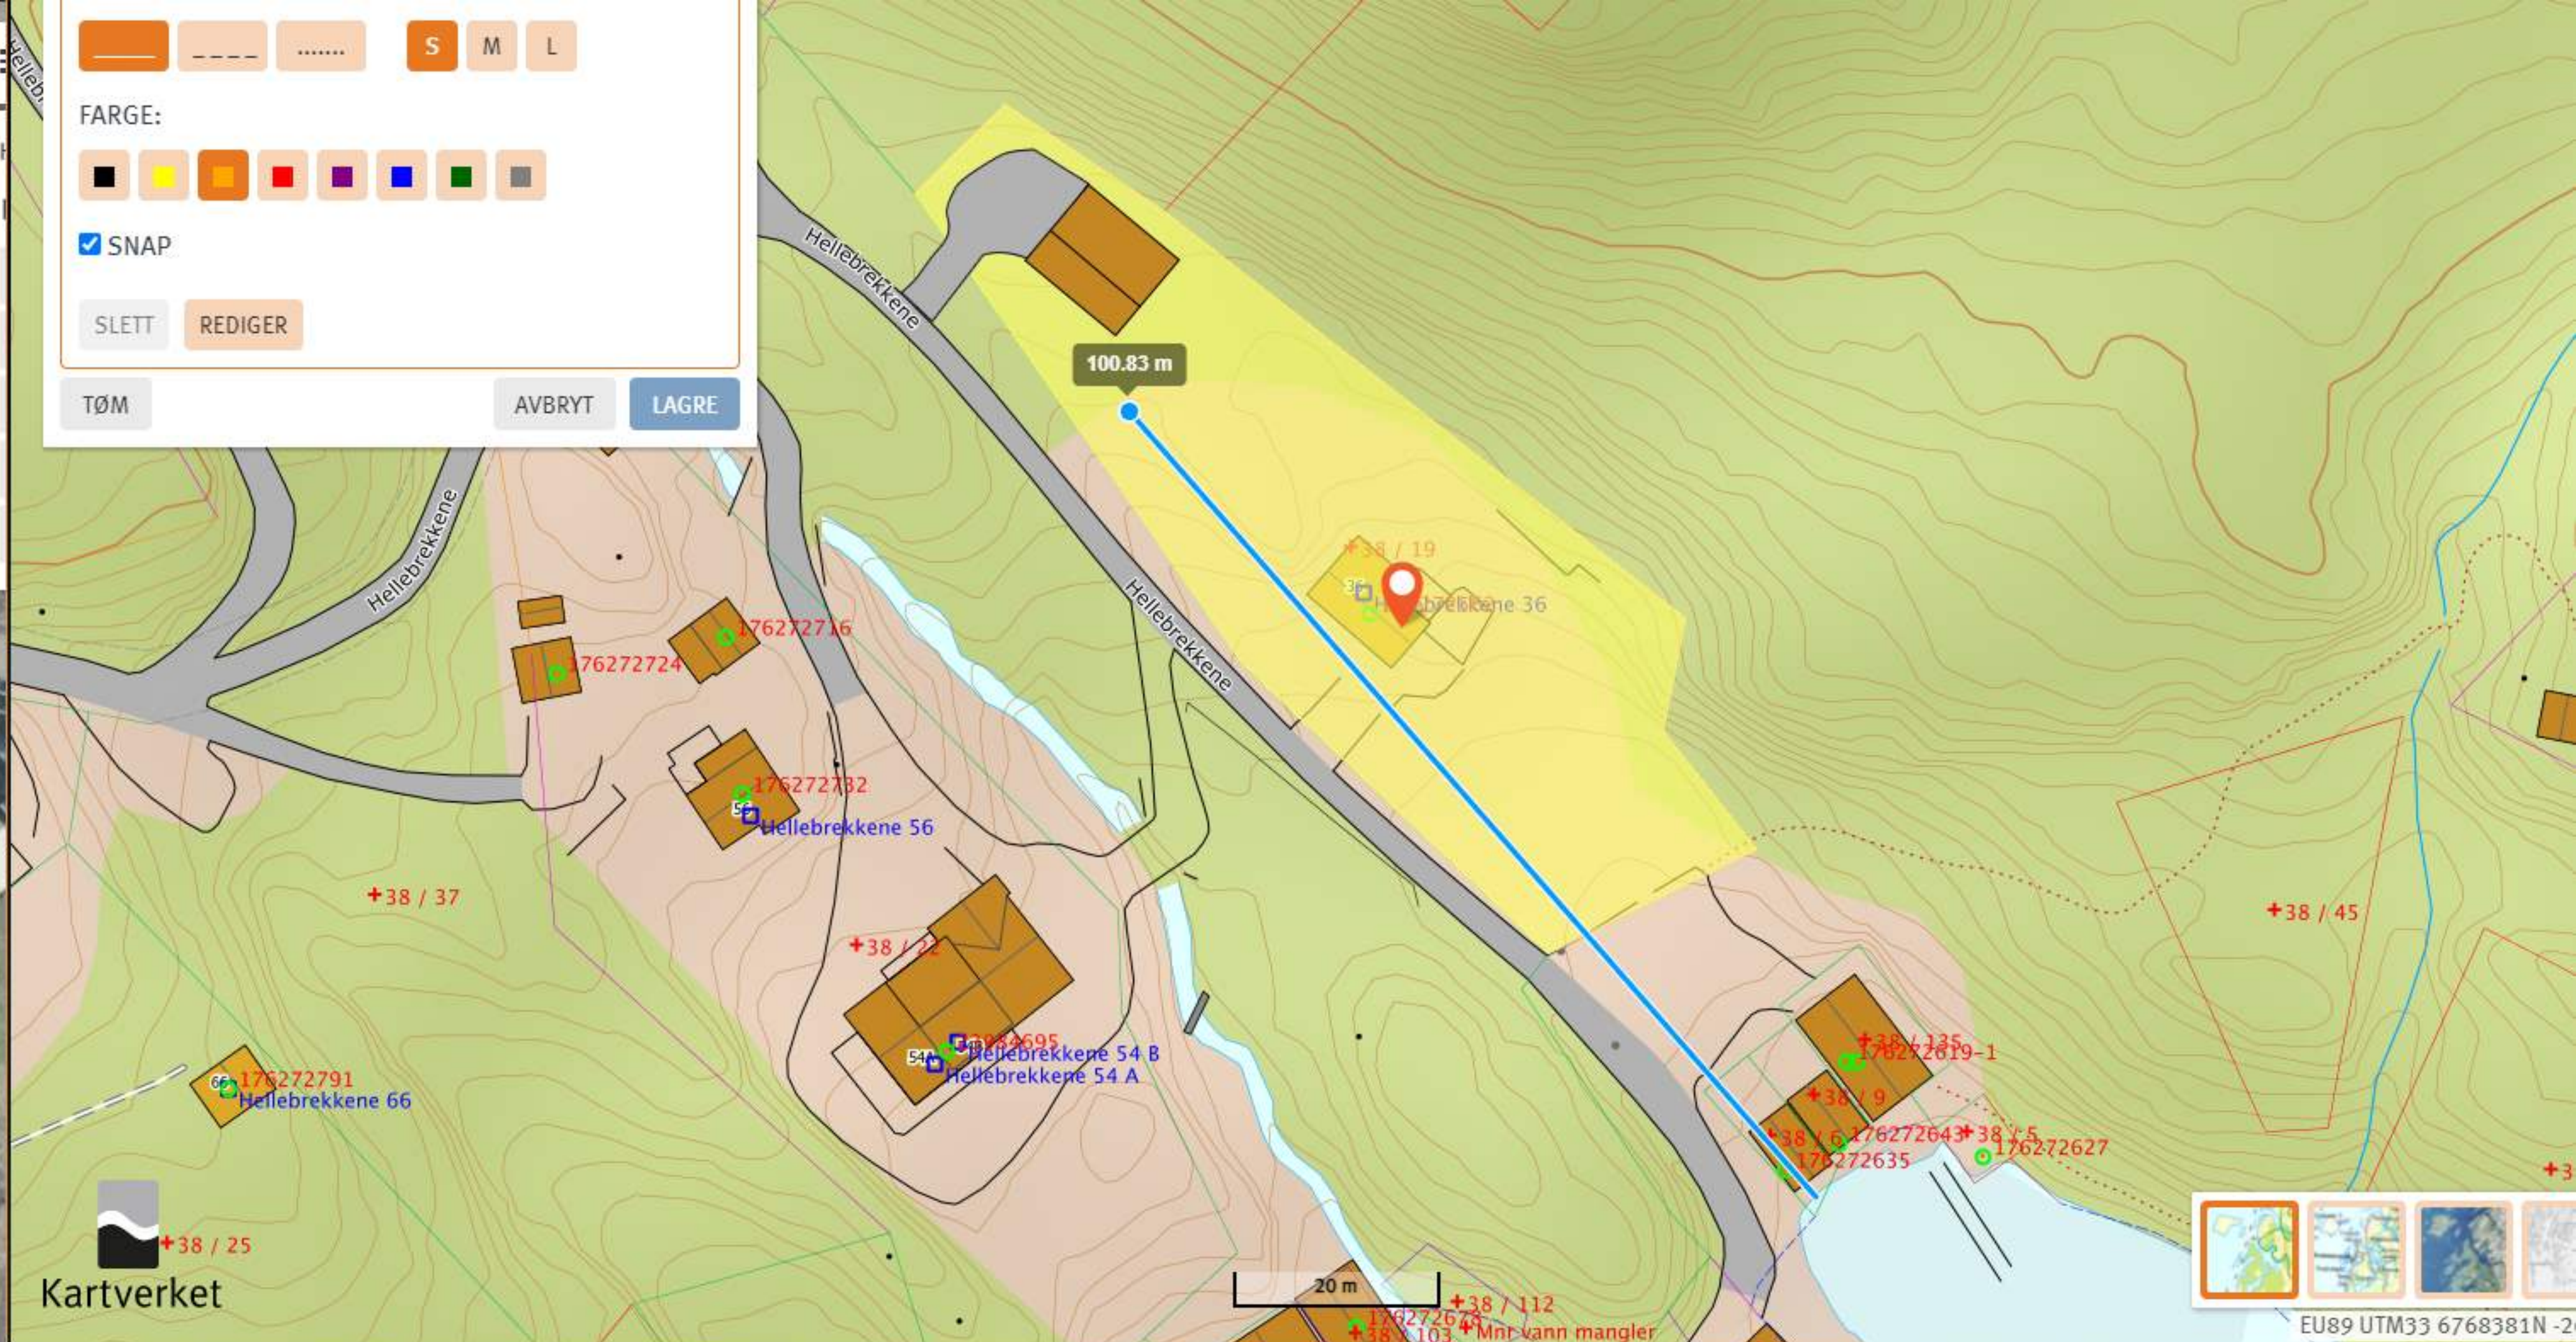

S M L

FARGE:

SNAP

SLETT REDIGER

TØM AVBRYT LAGRE

EU89 UTM33 6768381N -2

EU89 UTM33 6768327N -263730