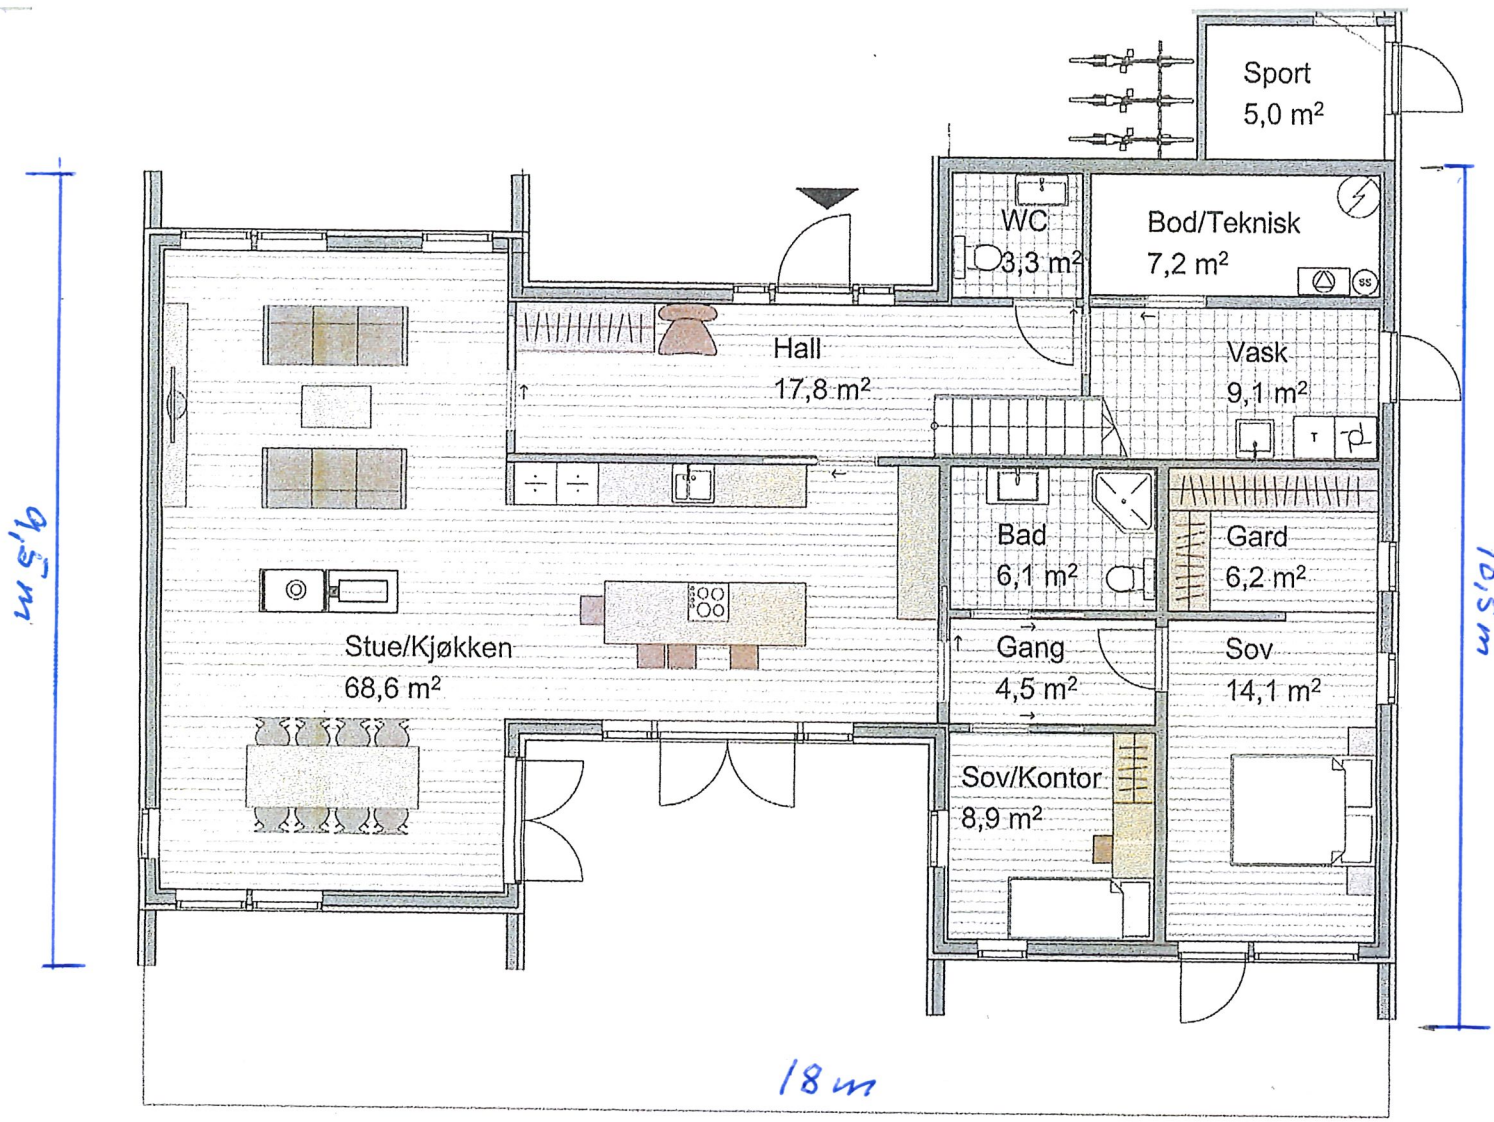

NOR

VEST

ØST

manh.

6:40

SØR

SKISSER FASADER NY BOLIG  
EIDSKNESVEGEN 29

212/46.

2022.

Plan 1.etasje

Plan 2.etasje

SKISSE FOR NY BOLIG  
 EIDSNESVEGEN 29  
 212/46  
 2022