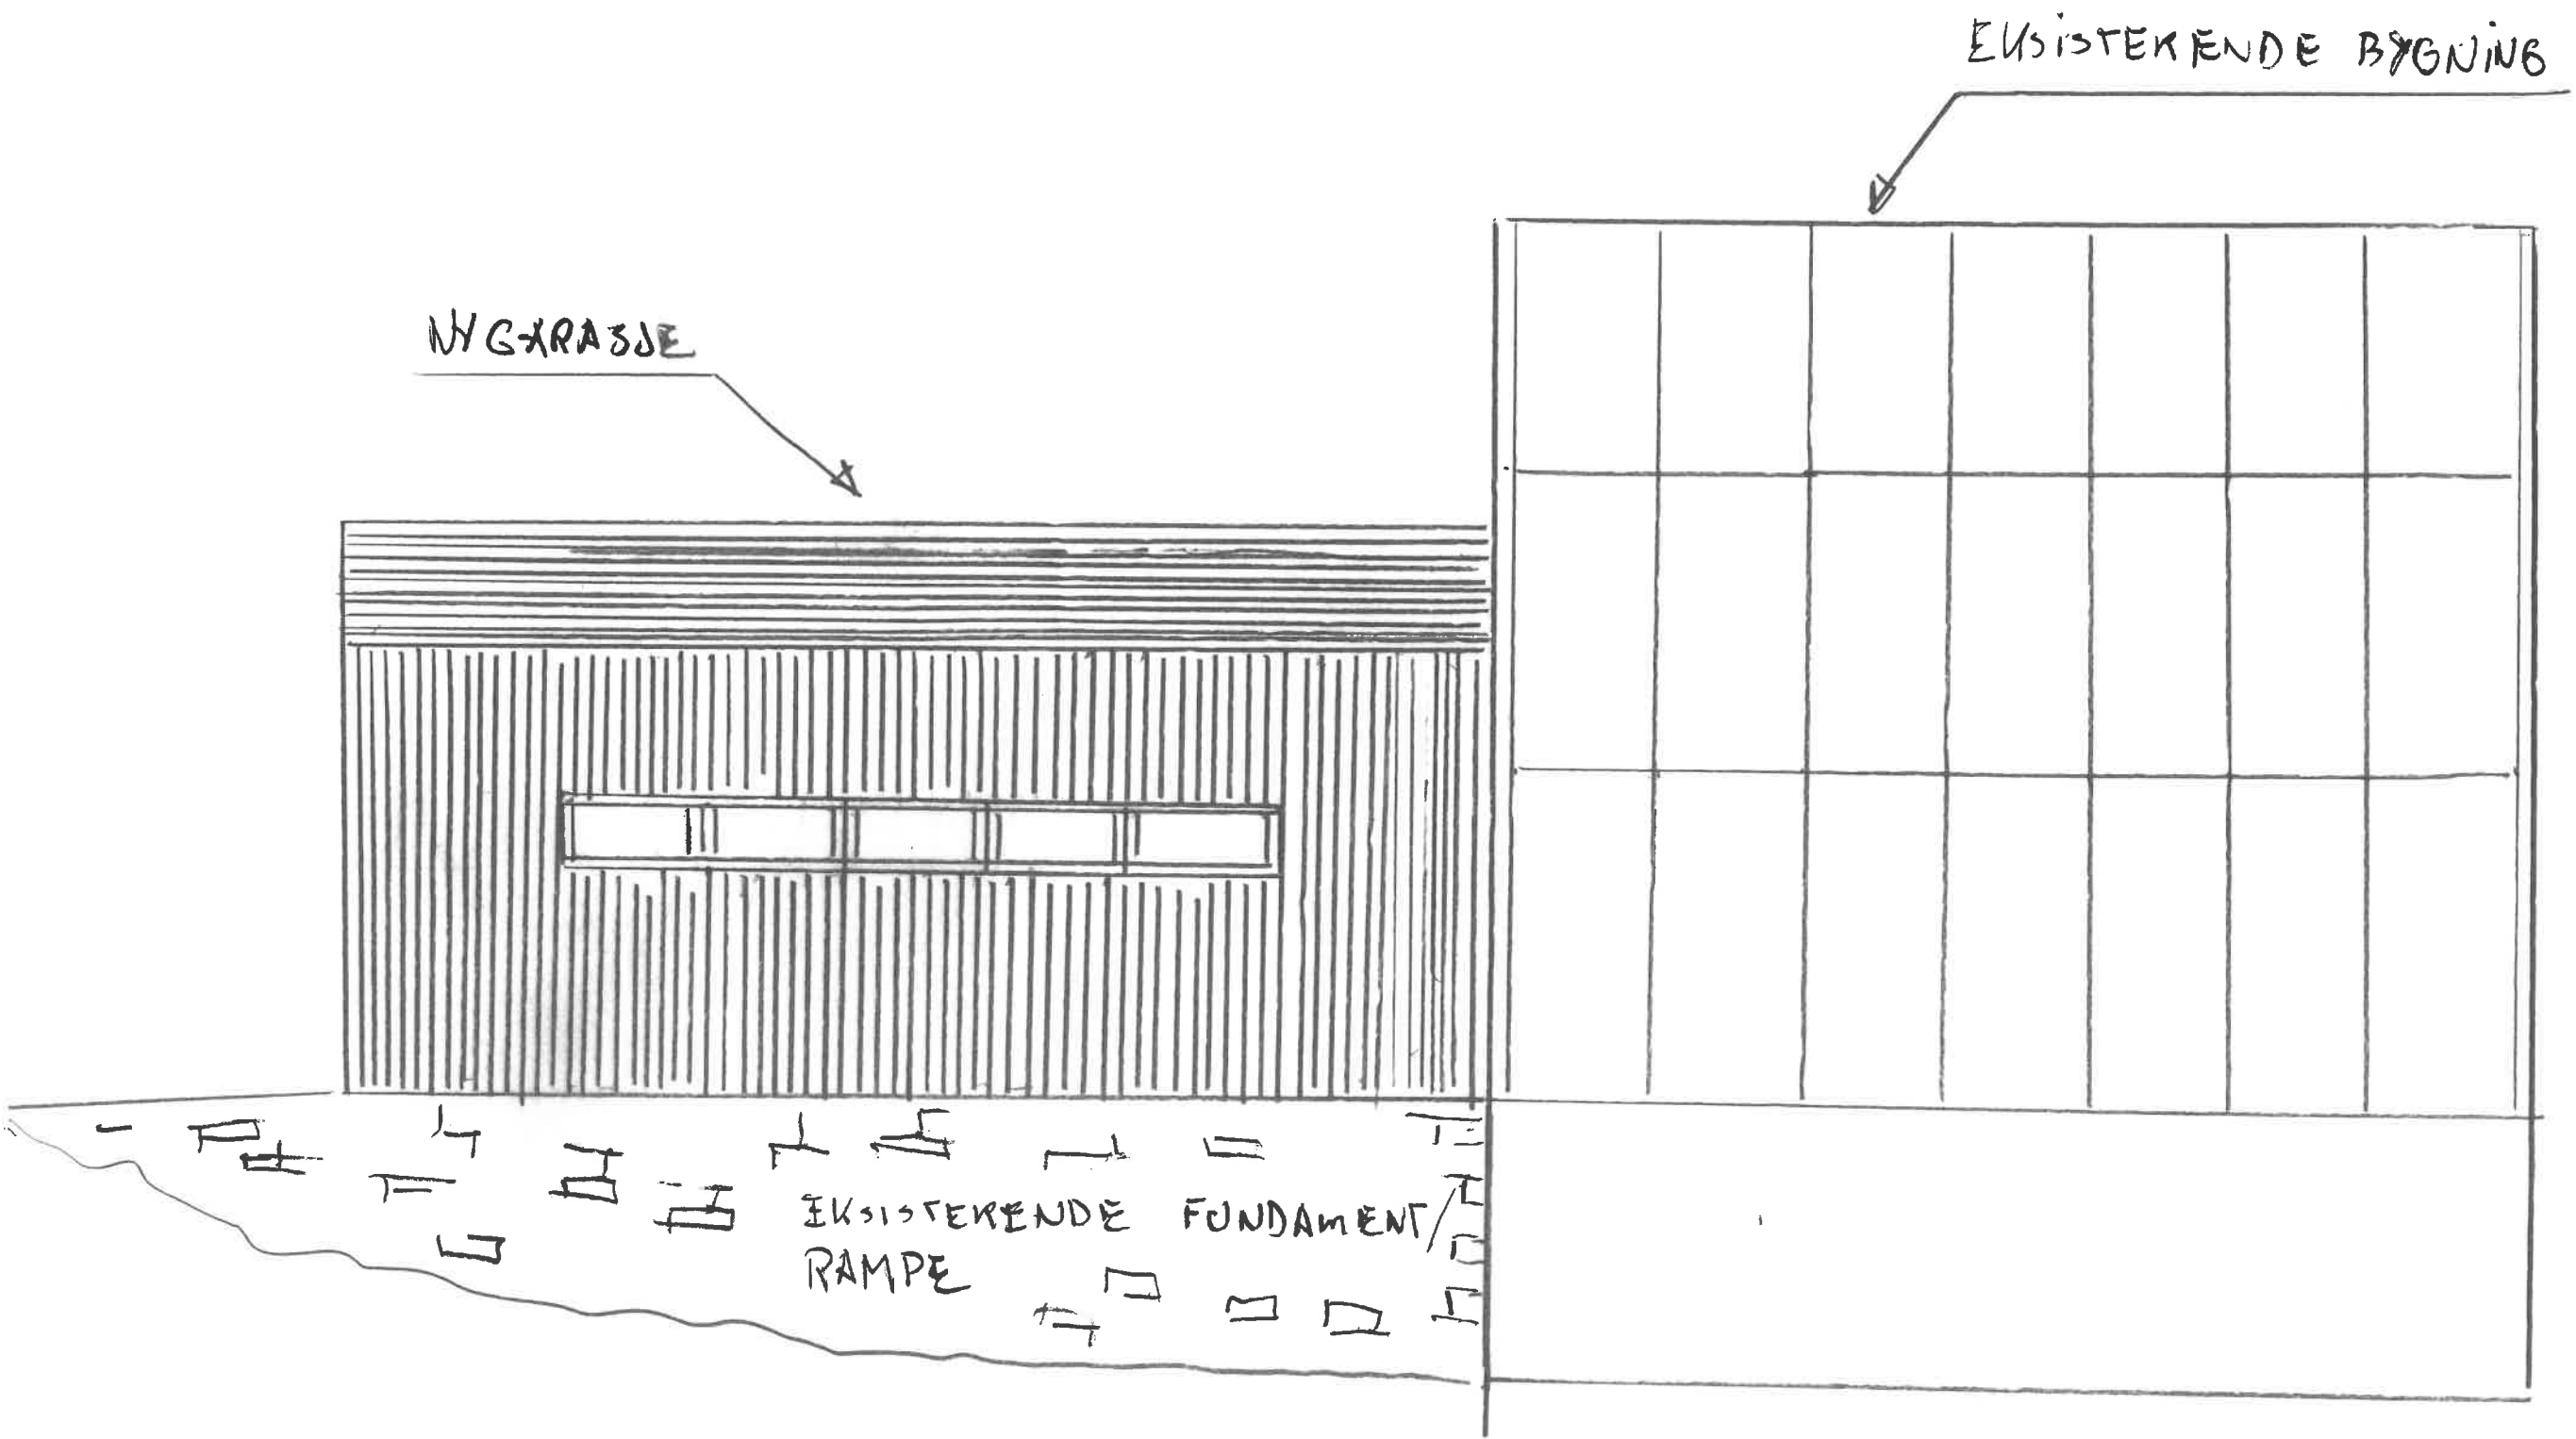

03.11.22			1:50	1
TRAKTORGARASJE TILBYGG UTHUS				FRANK RUNE DALE
GNR/BNP 324/7				

EKSISTERENDE BYGNING

SØRØST FASADE

03.11.22			1:50	2
TRAKTOR GARASSE TILBYGG UTHUS				FRANK PUNE DÅLE
GNR/BNR 324/7				

NY GARASJE

OMRISSE
EKSISTERENDE BYGNING

FASADE MOT SØKVEST

03-11-22			1:50	3
TRAKTOR GARASJE TILBYGG UTHUS				FRANK TRUNE DALE
GNR/BNR 324/7				

NY GARASJE

EKSISTERENDE BYGNING

EKSISTERENDE FUNDAMENT/
RAMPE