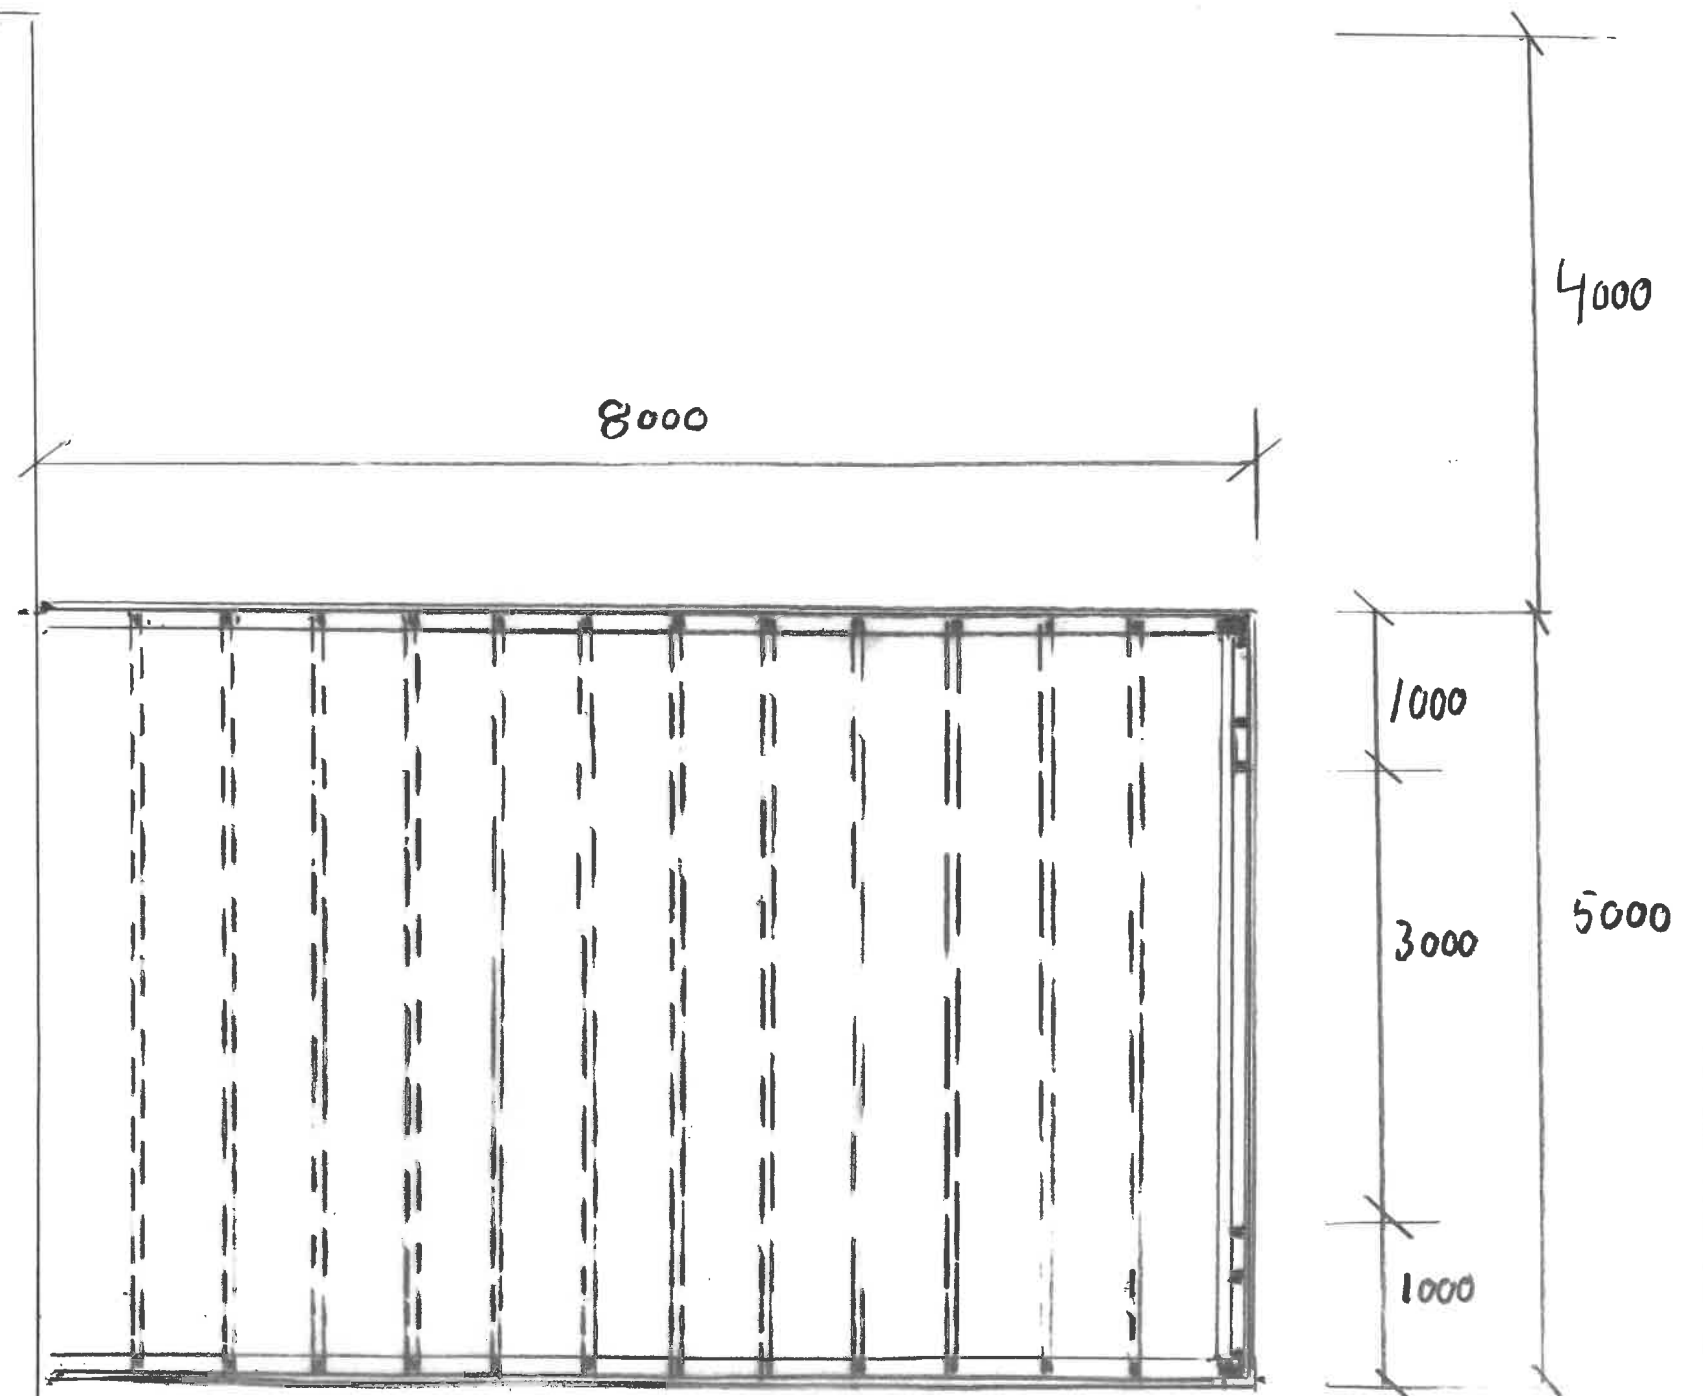

OMRIS EKSISTERENDE
BYGNING

SNITT A

03.11.22		1:50	5
TRAKTORGARASJE TIL BYGGS UTHUS			FRANK RUNE DALE
GNR/BNR 324/7