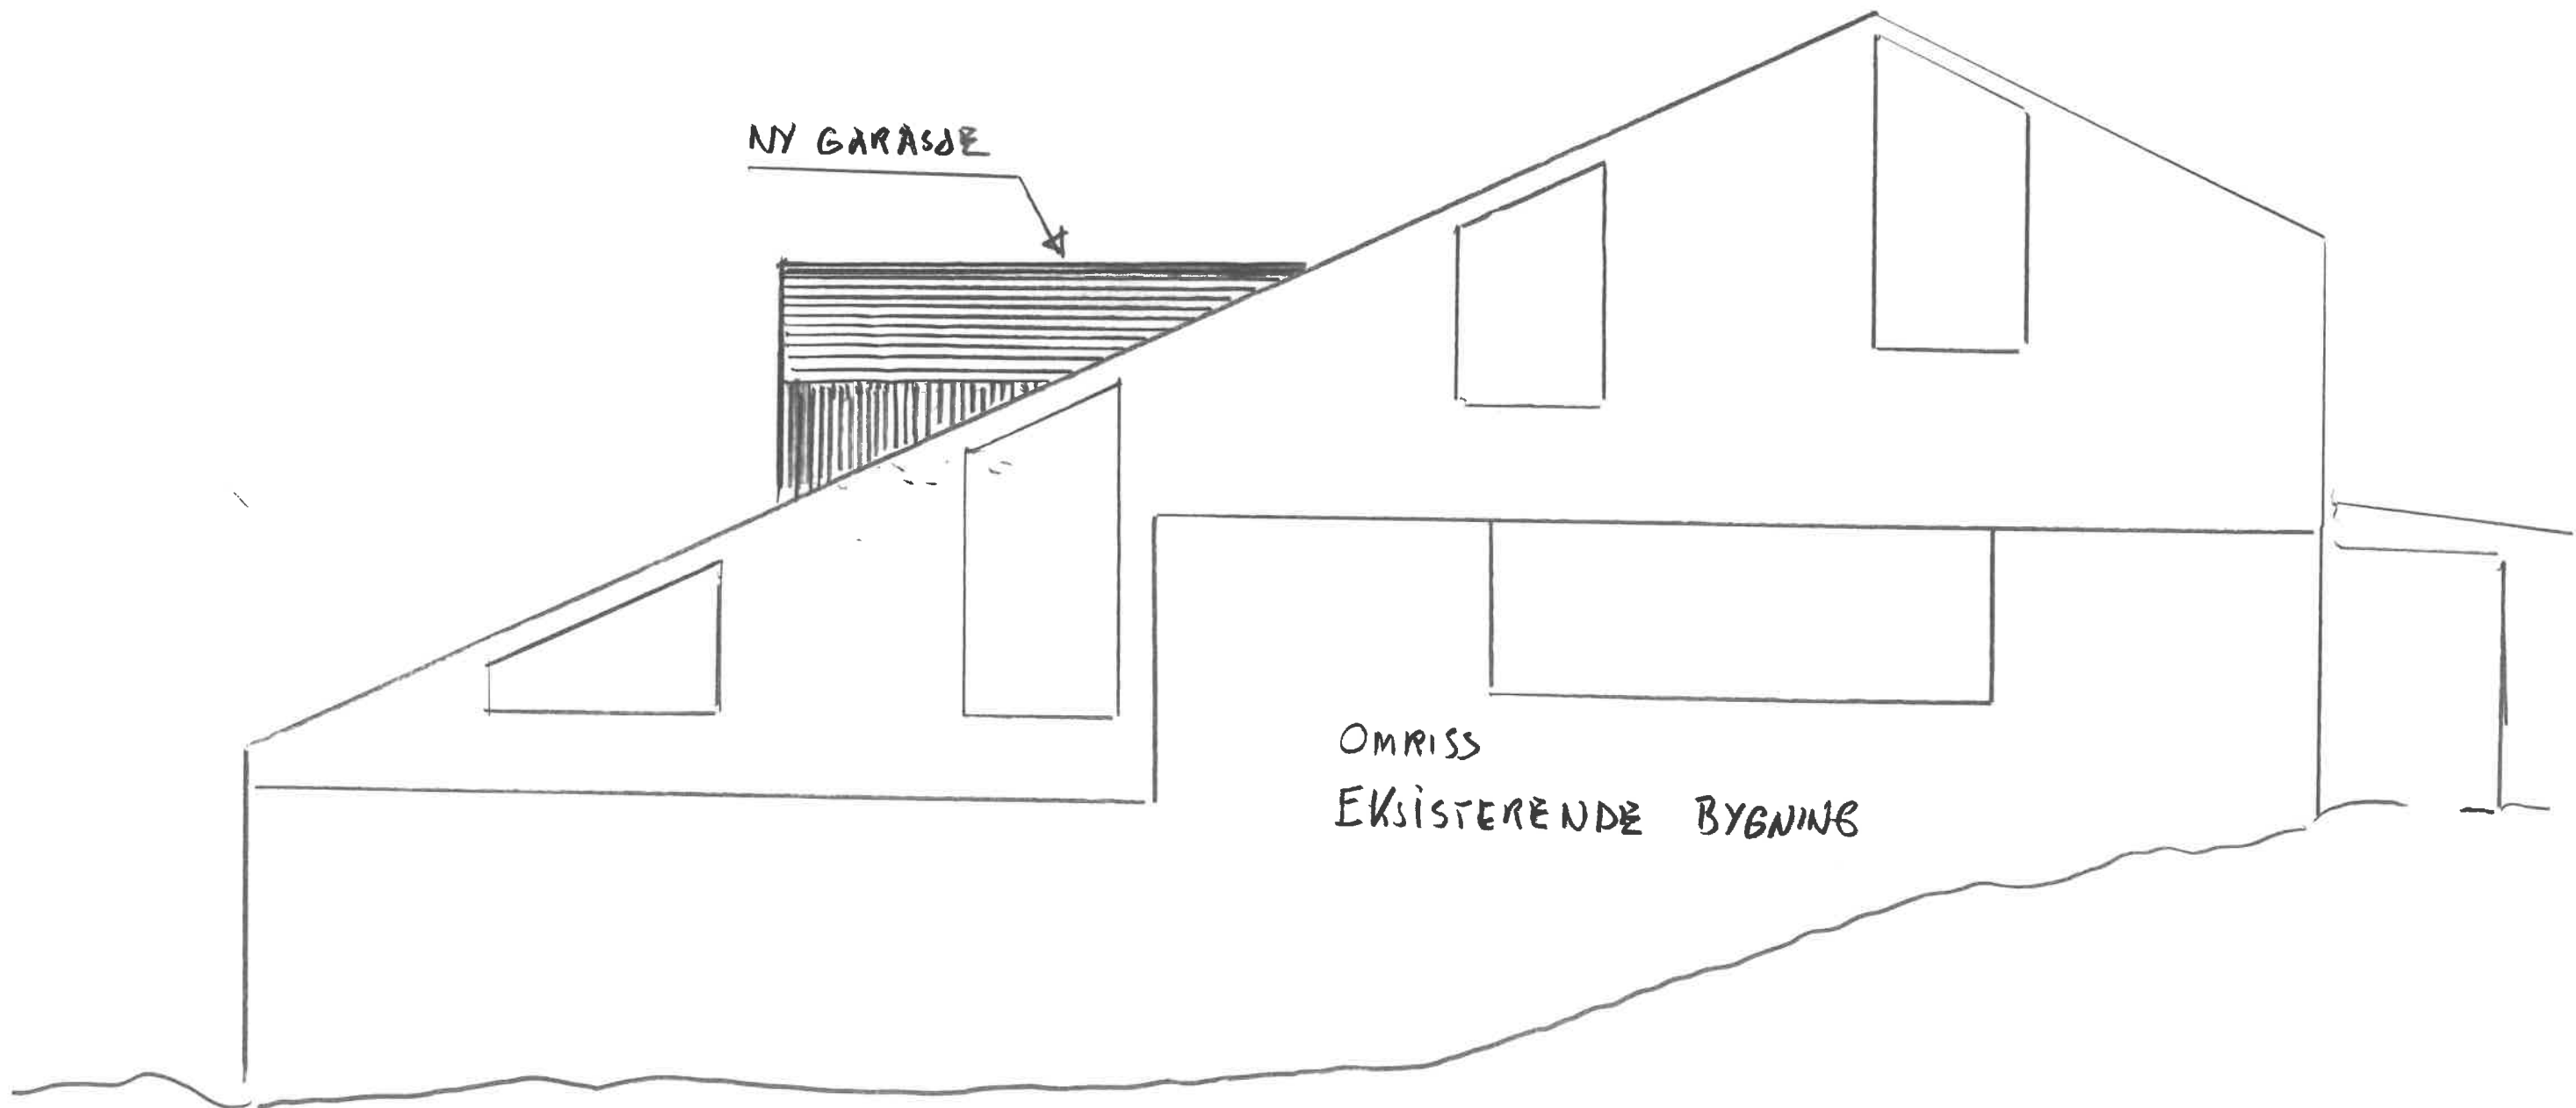

03.11.22			1:50	1
TRAKTORGARASJE TILBYGG UTHUS				FRANK RUNE DALE
GNR/BNP 324/7				

EKSISTERENDE BYGNING

SØRØST FASADE

03.11.22			1:50	2
TRAKTOR GARASSE TILBYGG UTHUS				FRANK PUNE DÅLE
GNR/BNR 324/7				

NY GARASJE

OMRISSE
EKSISTERENDE BYGNING

FASADE MOT SØKVEST

03-11-22			1:50	3
TRAKTOR GARASJE TILBYGG UTHUS				FRANK TRUNE DALE
GNR/BNR 324/7				

NY GARASJE

EKSISTERENDE BYGNING

EKSISTERENDE FUNDAMENT/
RAMPE