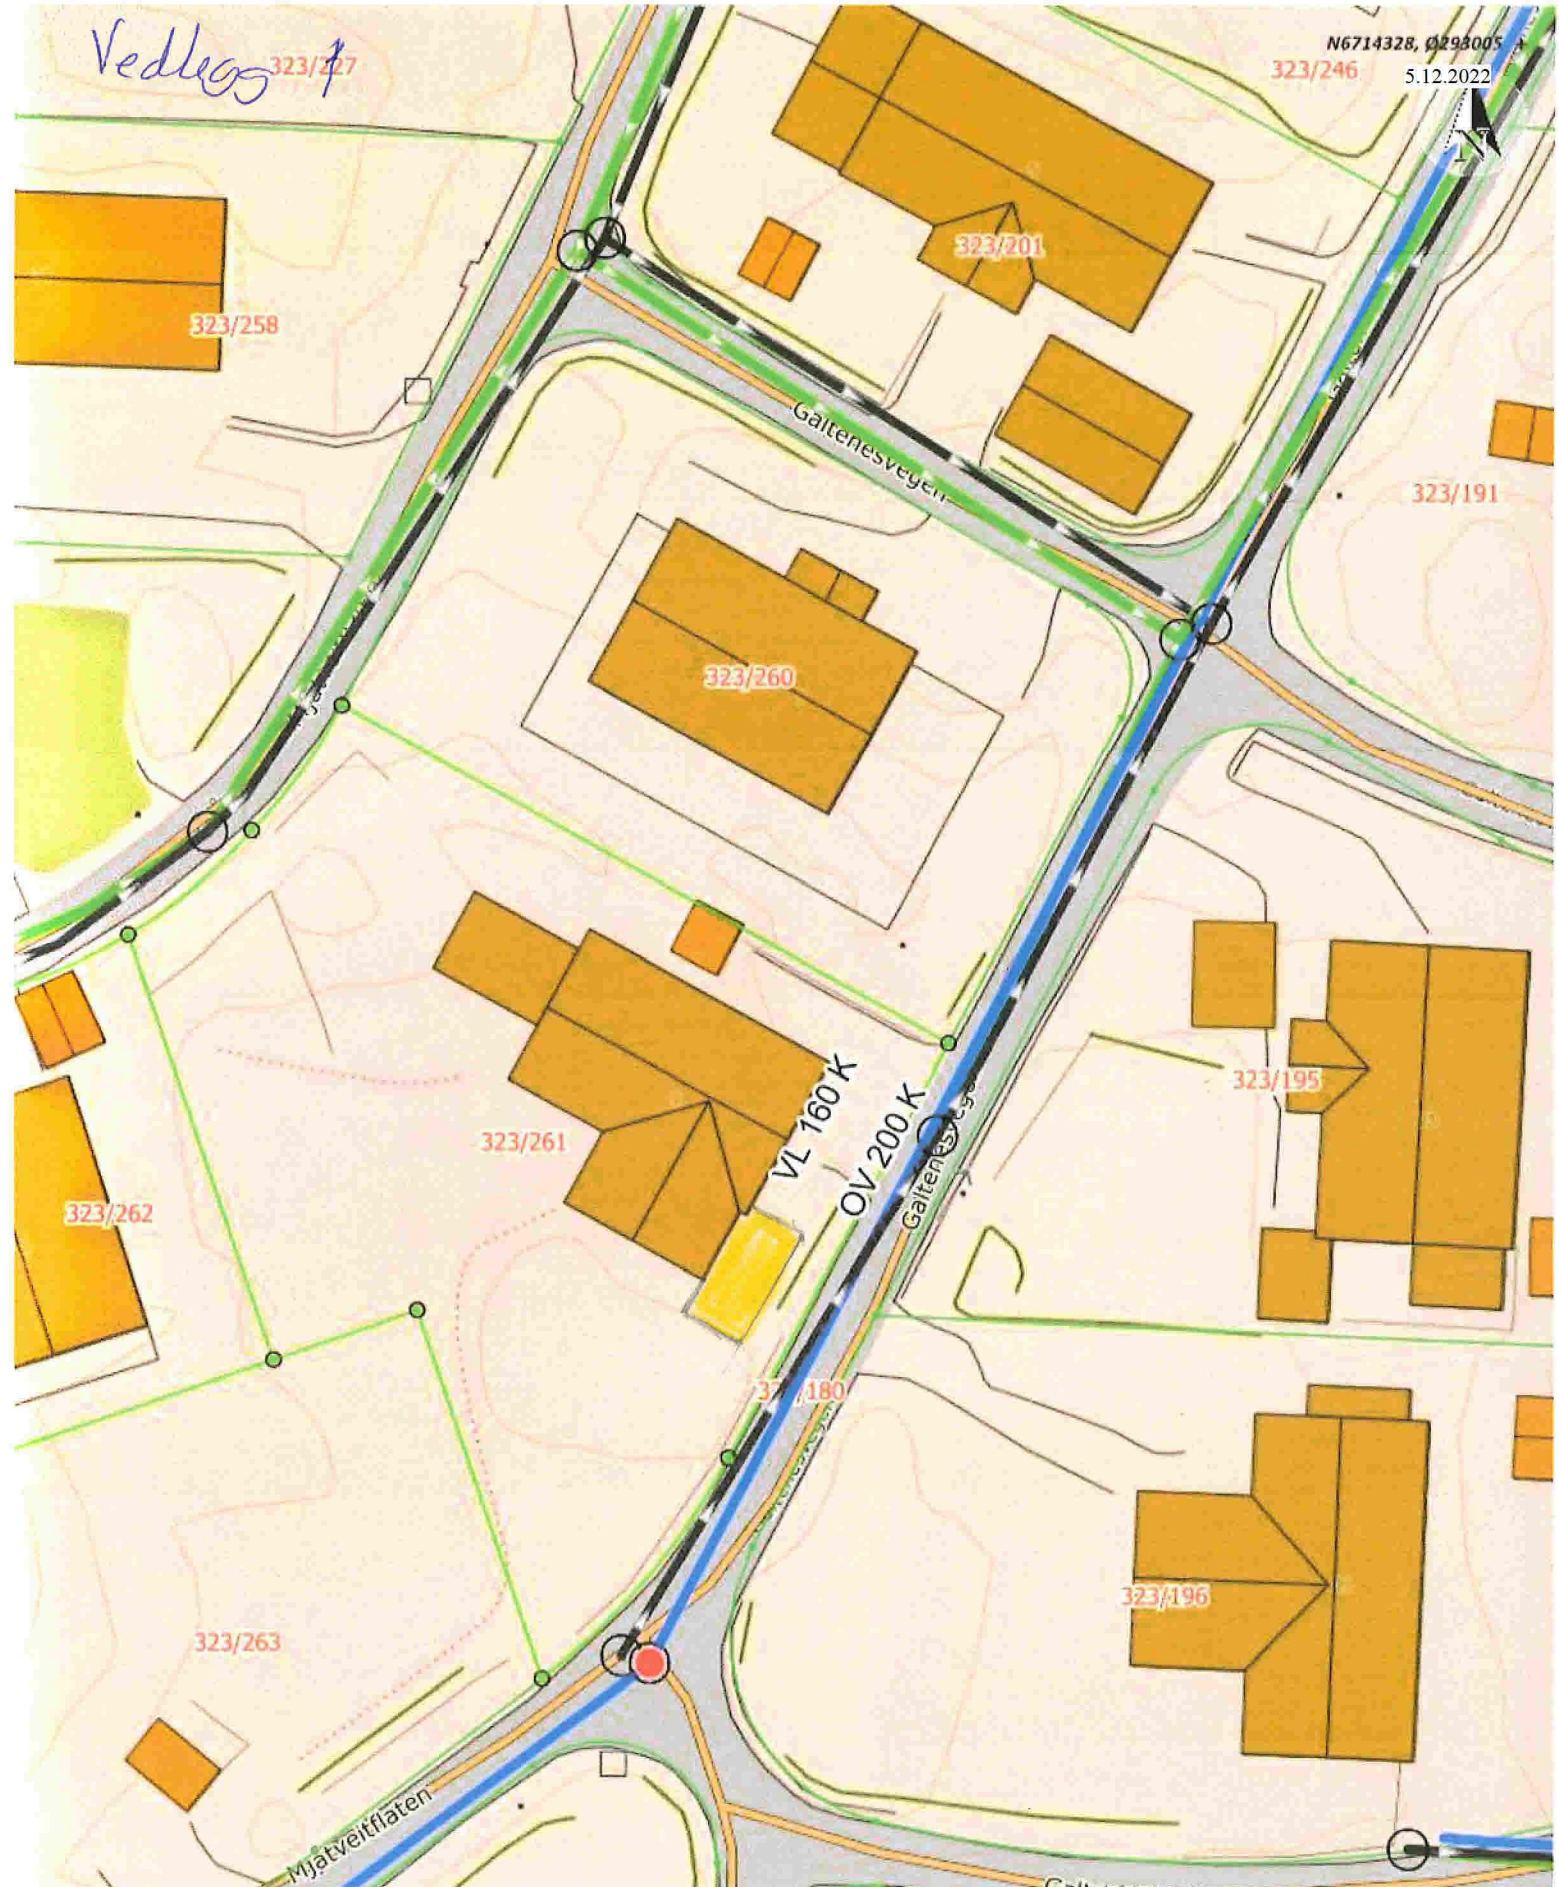

Vedlegg 1
323/27

N6714328, 0293005
323/246 5.12.2022

Situasjonskart -

Dato: 02-12-2022
Målestokk: 1:350
9m

N6714228, 0292935

Data fra Kartverket, Norge Digitalt og Nordhordland digitalt