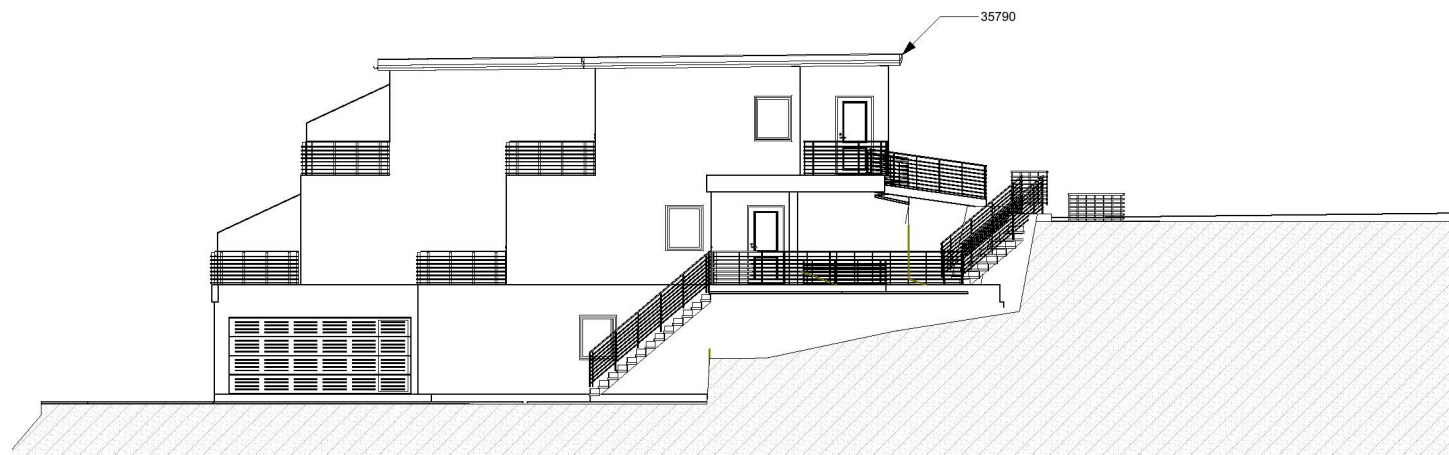

1:200 Fasade Sør A2

1:200 Fasade Vest A2

1:200 Fasade Øst A2

1:200 Fasade Nord A2

<b>Prosjekt:</b> Hillandvest, bolig Mats Granberg		Kontroll prosjekt:	
Tiltakshaver: <b>KLOPPEDALSVEIEN 5 AS</b> Lilletuneveien 6B 1711 SARPSBORG		Sign.:	Kontroll:
Prosjekterende: <b>Din BoligSøknad AS</b> Lilleåsvegen 49 5132 Nyborg		Gnr./Bnr./Festnr.:	
© Alle rettigheter tilhører utførende for prosjektering, kopiering eller bruk av disse tegningene er forbudt uten skriftlig samtykke		Dato: <b>Dato oppr.</b>	
Tegning: <b>Fasader A2</b>		Målestokk: <b>1:200</b>	
		Tegningsnr.:	Rev.:
		<b>A40-3</b>	.