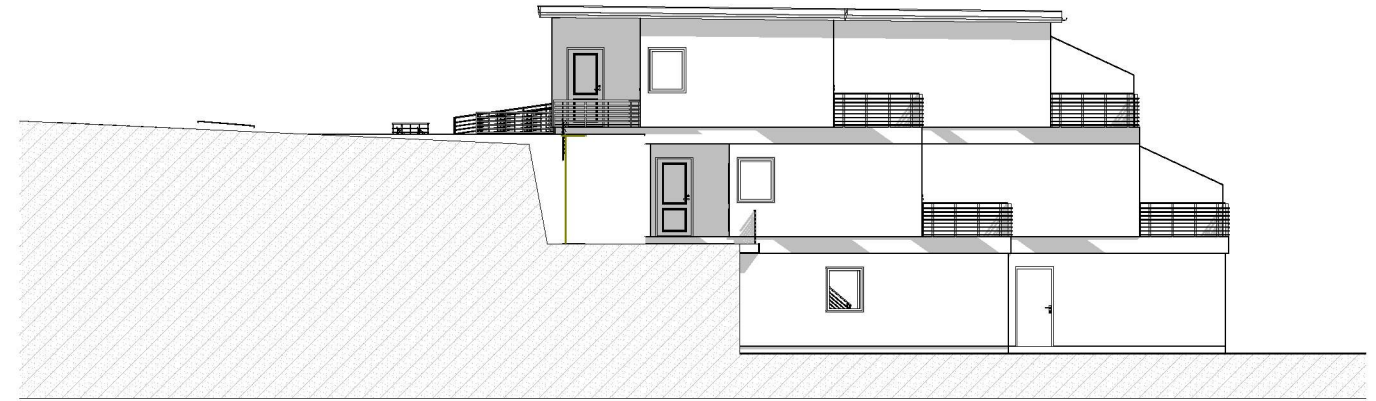

1:200 Fasade Sør A2

1:200 Fasade Vest A2

1:200 Fasade Øst A2

1:200 Fasade Nord A2

<b>Prosjekt:</b> Hillandvest, bolig Mats Granberg		Kontroll prosjekt:	
Tiltakshaver: <b>KLOPPEDALSVEIEN 5 AS</b> Lilletuneveien 6B 1711 SARPSBORG		Sign.:	Kontroll:
Prosjekterende: <b>Din BoligSøknad AS</b> Lilleåsvegen 49 5132 Nyborg		Gnr./Bnr./Festnr.:	
© Alle rettigheter tilhører utførende for prosjektering, kopiering eller bruk av disse tegningene er forbudt uten skriftlig samtykke		Dato: <b>Dato oppr.</b>	
Tegning: <b>Fasader A2</b>		Målestokk: <b>1:200</b>	
		Tegningsnr.:	Rev.:
		<b>A40-3</b>	.