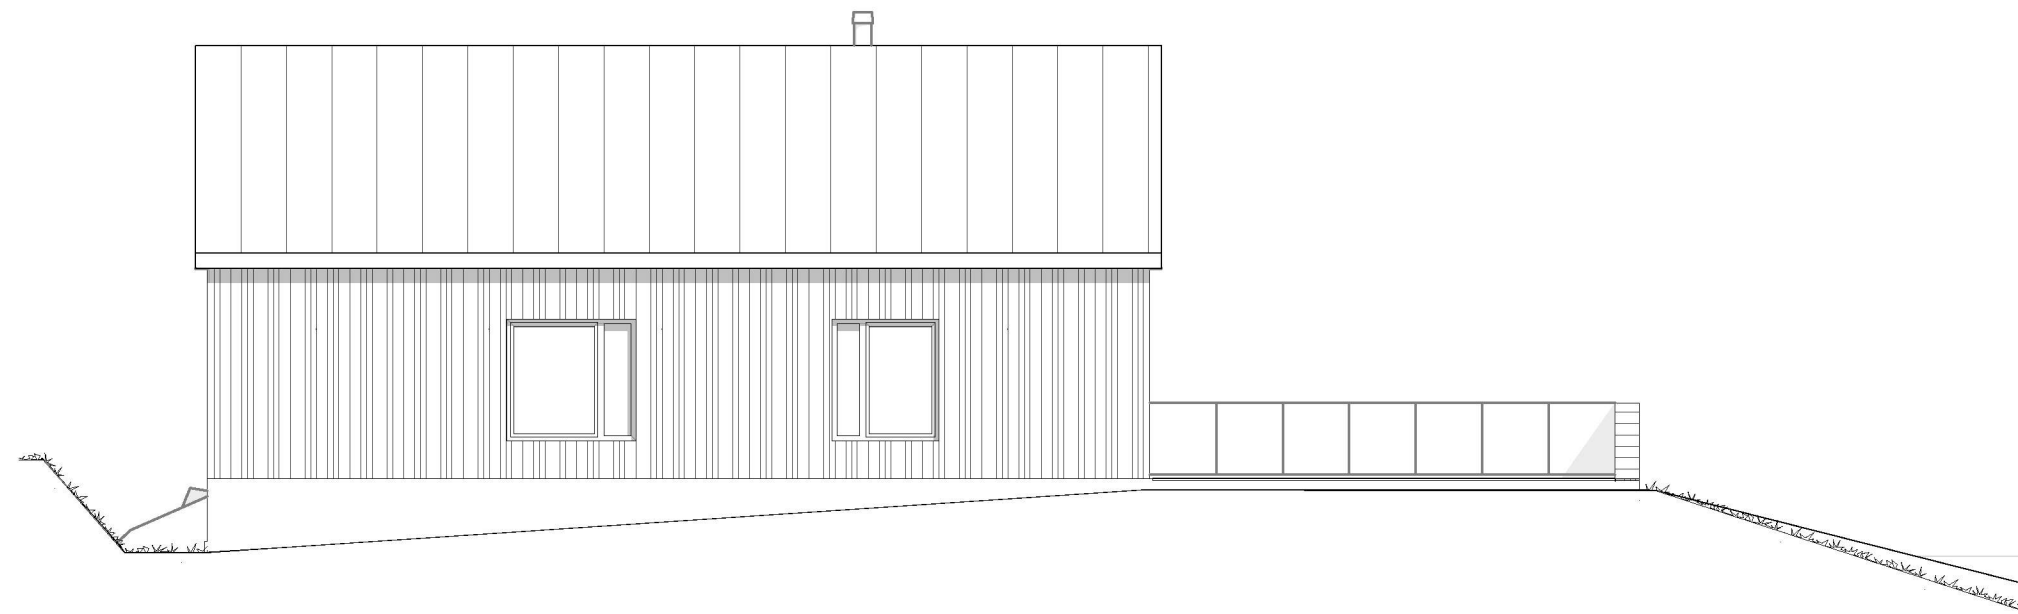

Prosjektnr. 2022238	Dato opprettet 12.10.2022
Type tegning Fasade Sør og Øst	Revisjon nr. -

Fasade øst

1:100

Fasade sør

1:100

E-7

Rev.	Beskrivelse	Dato	Sign	Ktr

Fase
Søknad