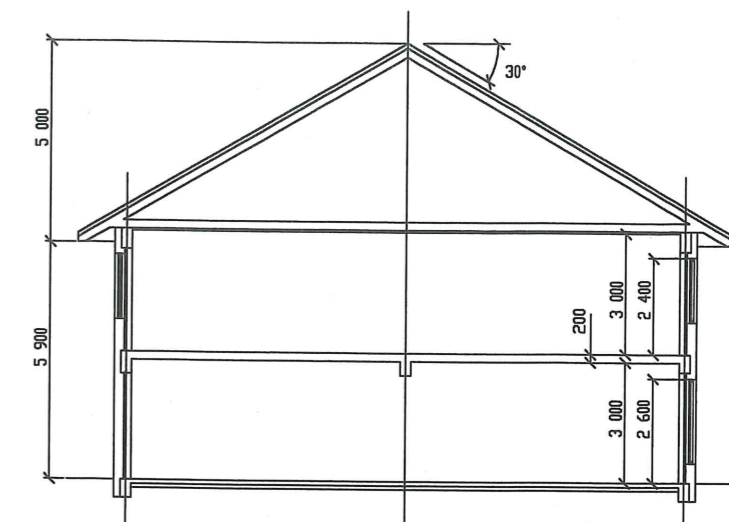

FASADE MOT SYD

GENERELT SNITT

FASADE MOT NORD

Rev. 31.07.06.
Oppsetting av vegger og innsetting av dør
under utkraget kontor. Rommet skal benyttes
til ventilasjonsrom.

BYGGEMELDING

prosjekt		FREKHAUG TORG		
tiltakshaver		Lingjerde Eiendom as		
målestokk	dato	tegnet av	kontr.av	prosjekt nr.
1:200	15.08.00	AFN		filnavn
tegning		tegningsnr.	indeks	
FASADE NORD OG SØR		3210		