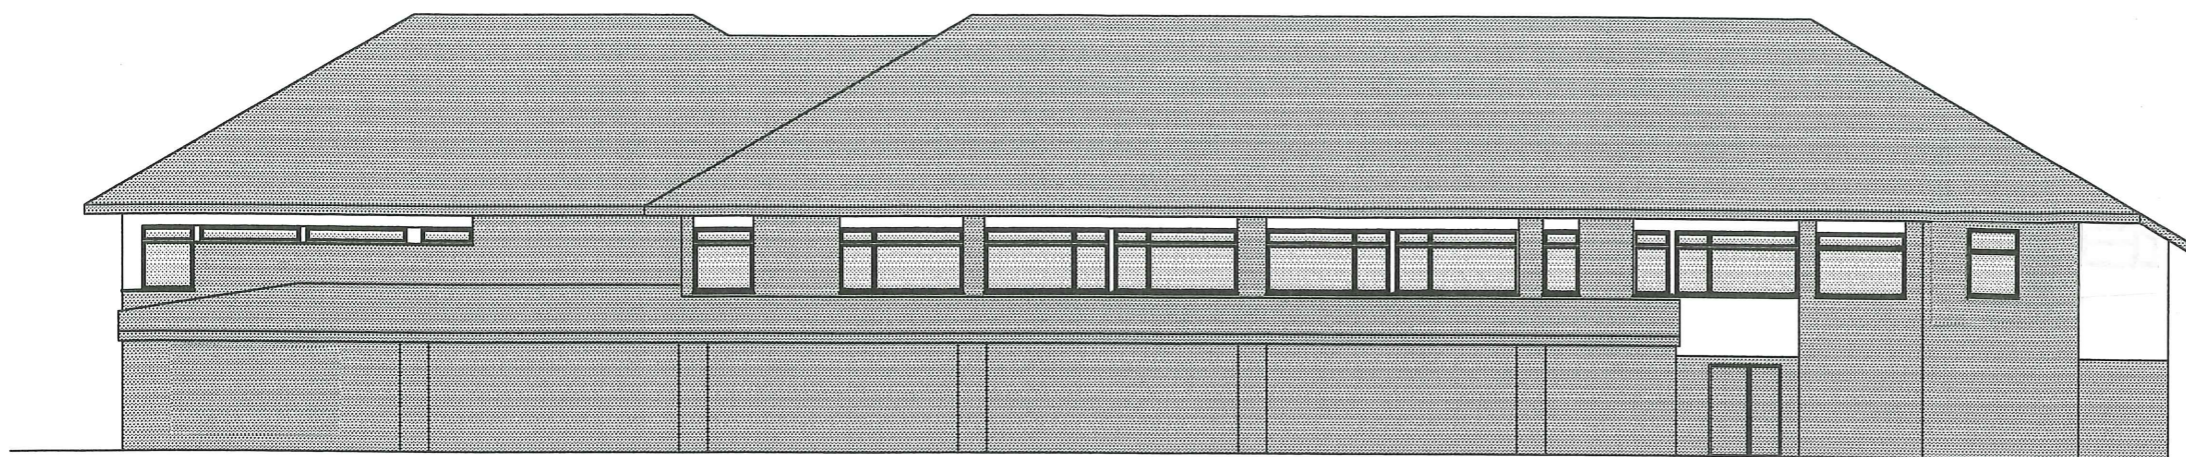

FASADE MOT SYD

GENERELT SNITT

FASADE MOT NORD

Rev. 31.07.06.
Oppsetting av vegger og innsetting av dør
under utkraget kontor. Rommet skal benyttes
til ventilasjonsrom.

BYGGEMELDING

prosjekt		FREKHAUG TORG		
tiltakshaver		Lingjerde Eiendom as		
målestokk	dato	tegnet av	kontr.av	prosjekt nr.
1:200	15.08.00	AFN		filnavn
tegning		tegningsnr.	indeks	
FASADE NORD OG SØR		3210		

Lingjerde Eiendom as
Postboks 139
5906 Frekhaug
Tlf. 56 35 02 60

FASADE MOT VEST

FASADE MOT ØST

Rev. 31.07.06.
 Oppsetting av vegger og innsetting av dør
 under utkraget kontor. Rommet skal benyttes
 til ventilasjonsrom.

BYGGEMELDING

prosjekt				
FREKHAUG TORG				
tiltaksøver				
Lingjerde Eiendom as				
målestokk	dato	tegnet av	kontr.av	prosjekt nr.
1:200	15.08.00	AFN		filnavn
tegning			tegningsnr.	indeks
FASADE ØST OG VEST			3220	