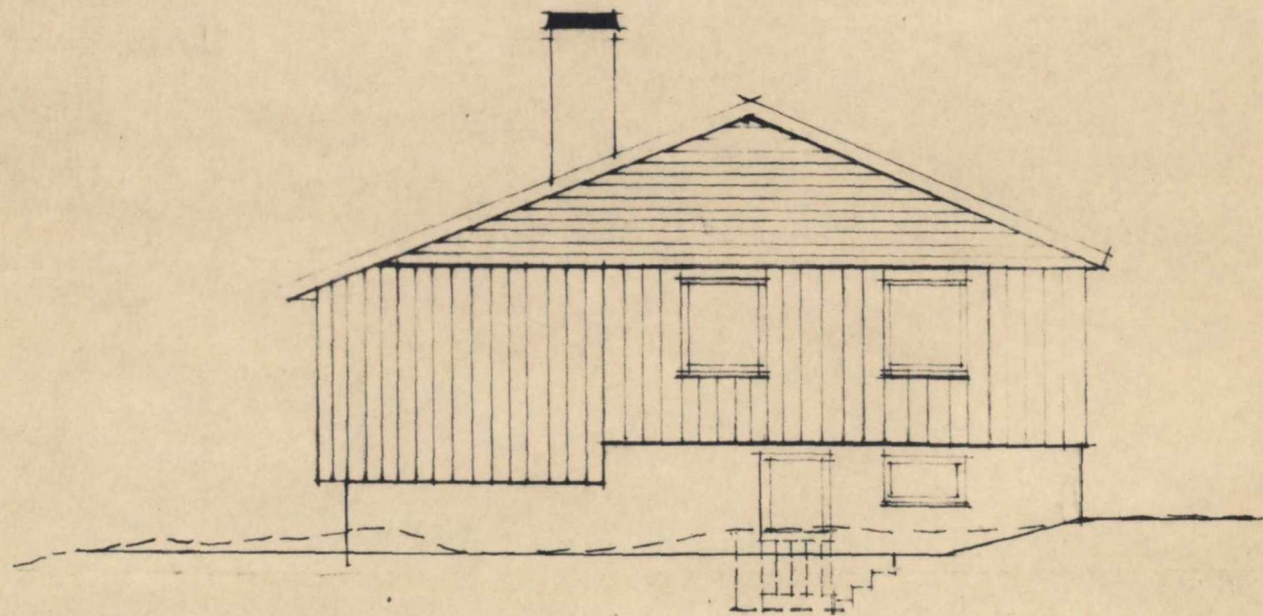

ALLE MÅL PÅ DØRER OG VINDUER ER SNEKKERMÅL
DET MÅ BEREGNES KLARING

Godkjent
i møte den 18/12 sak nr. 411/25
Bygningsrådet i Radøy

HARALD BJÖRKE LUND

EGEN TYPE

KJELLERPLAN
M=1:50

NORD - ØST

SØR - ØST

NORD - VEST