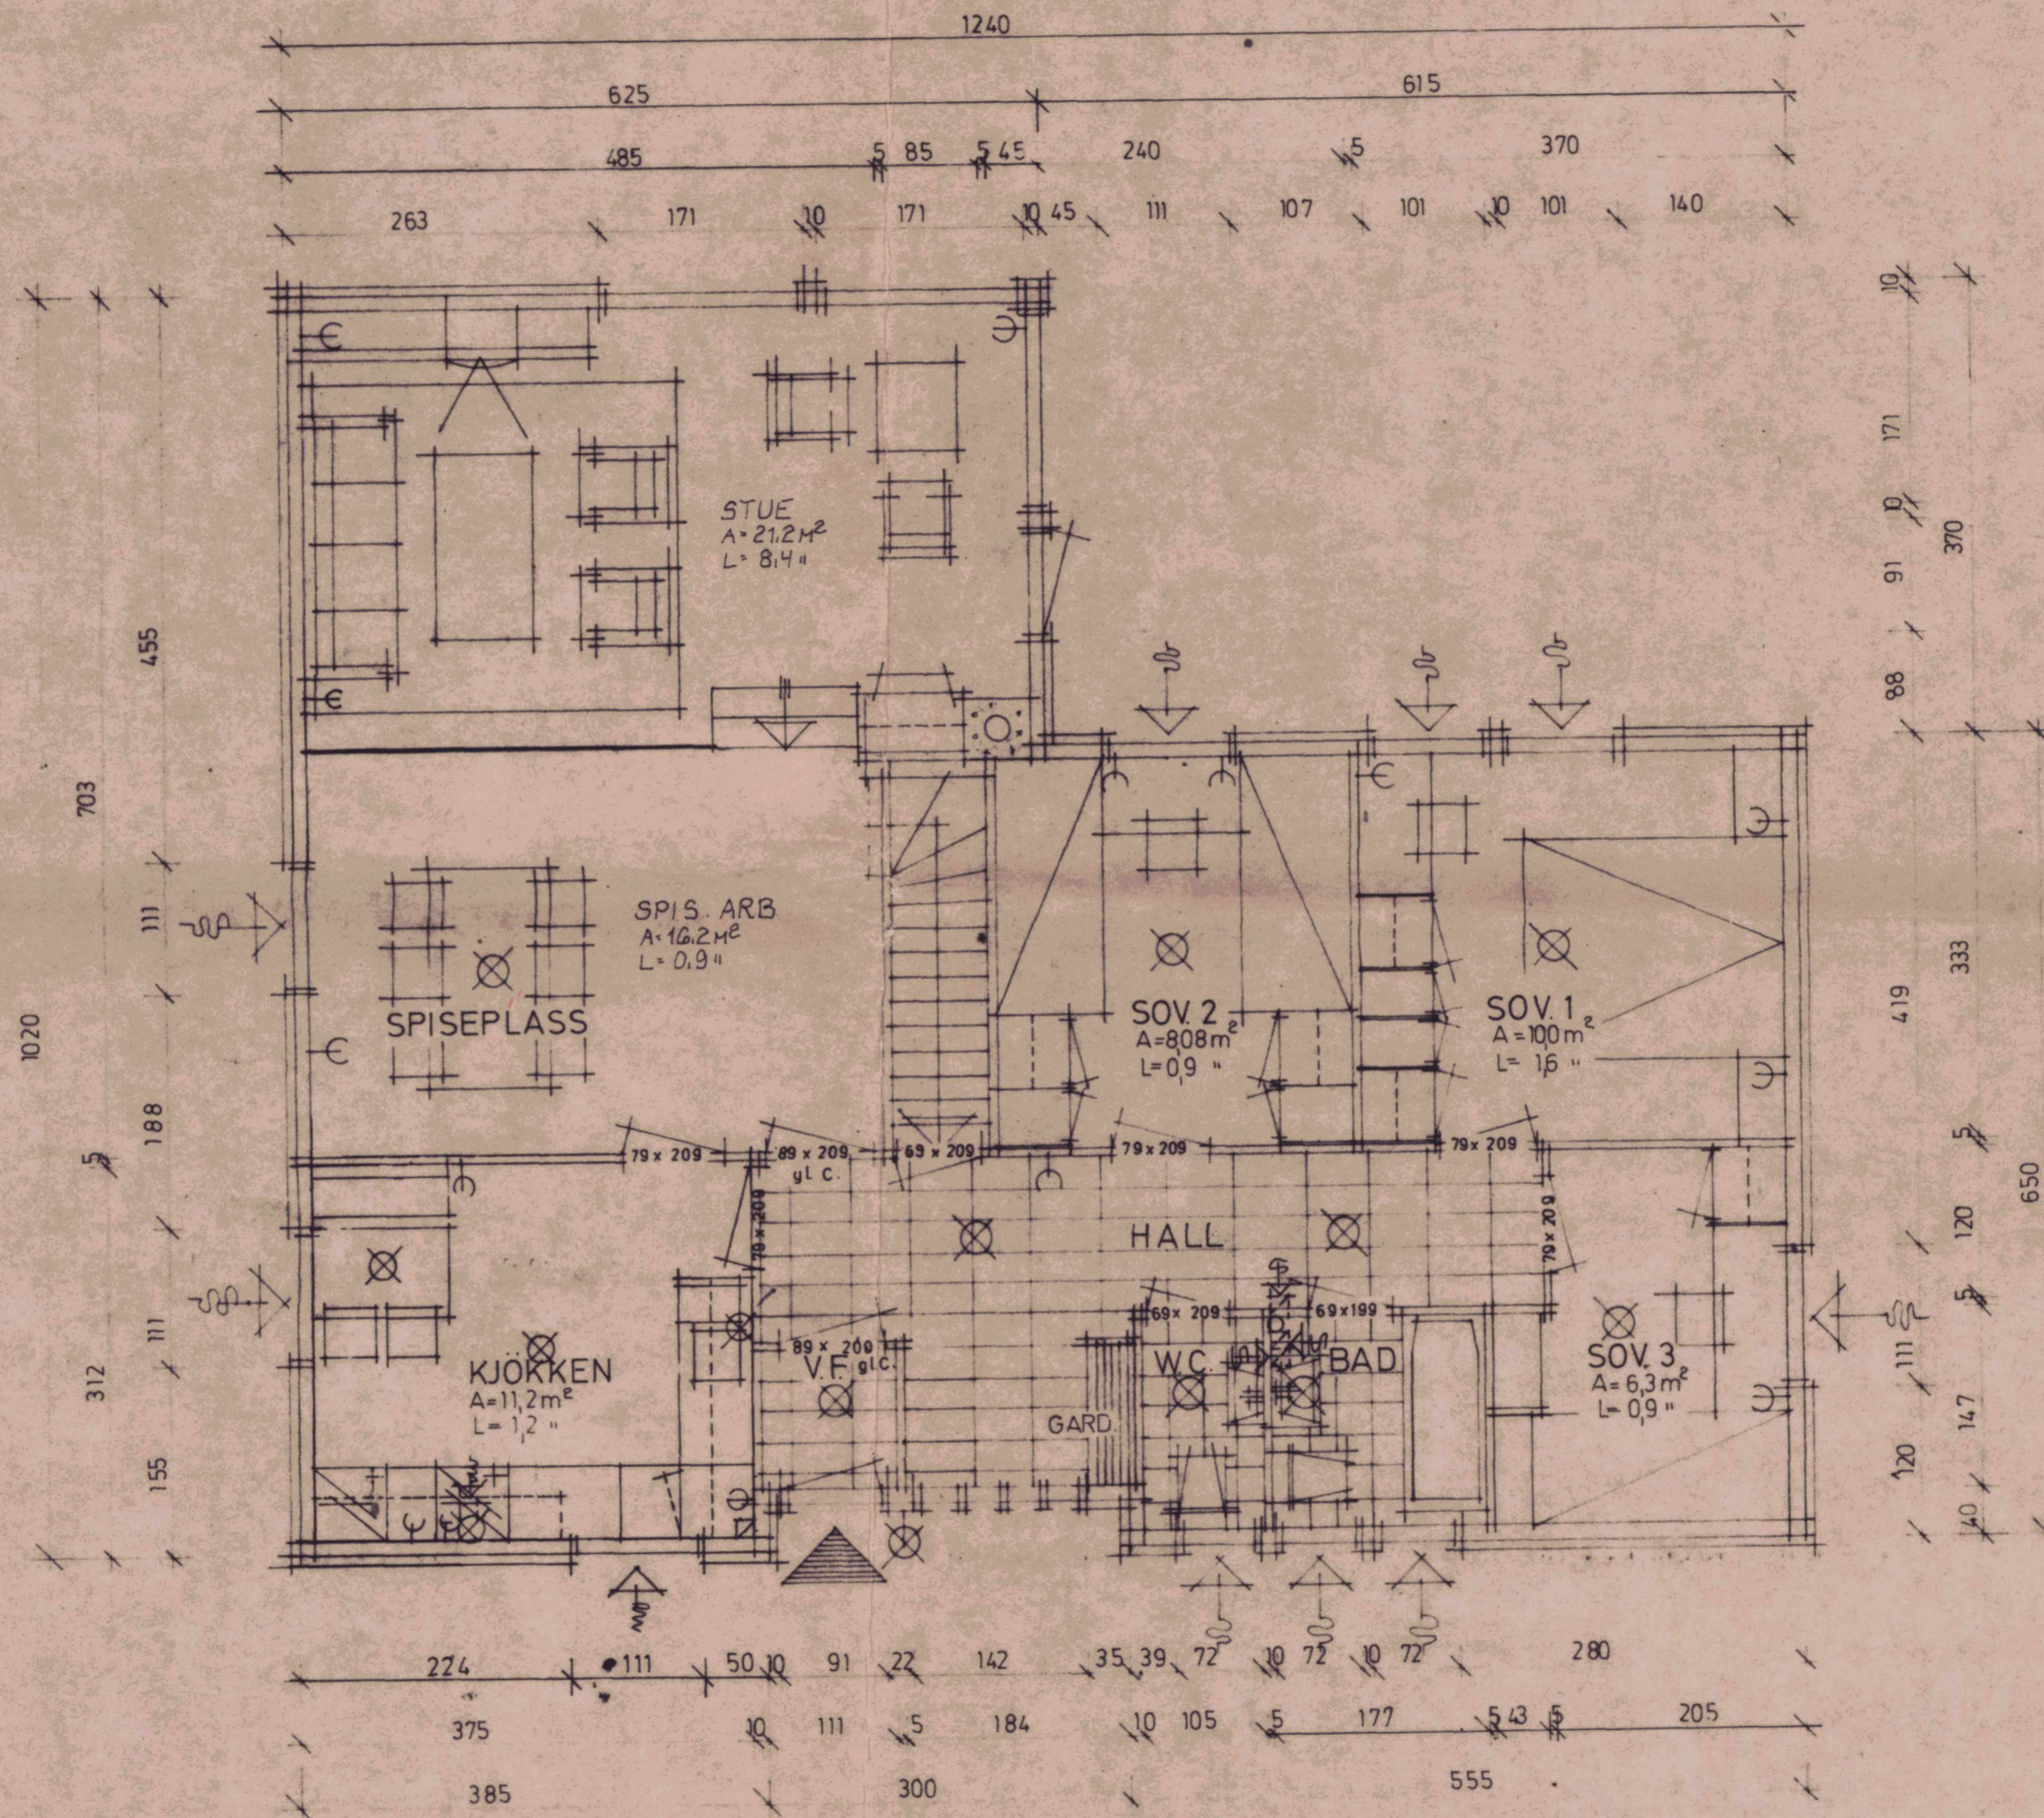

Godkjent
i møte den 18/12 sak nr. 411/75
Bygningsrådet i Radøy

HARALD BÖRRELUND

EGEN TYPE
PLAN
M=1:50

26.9.75