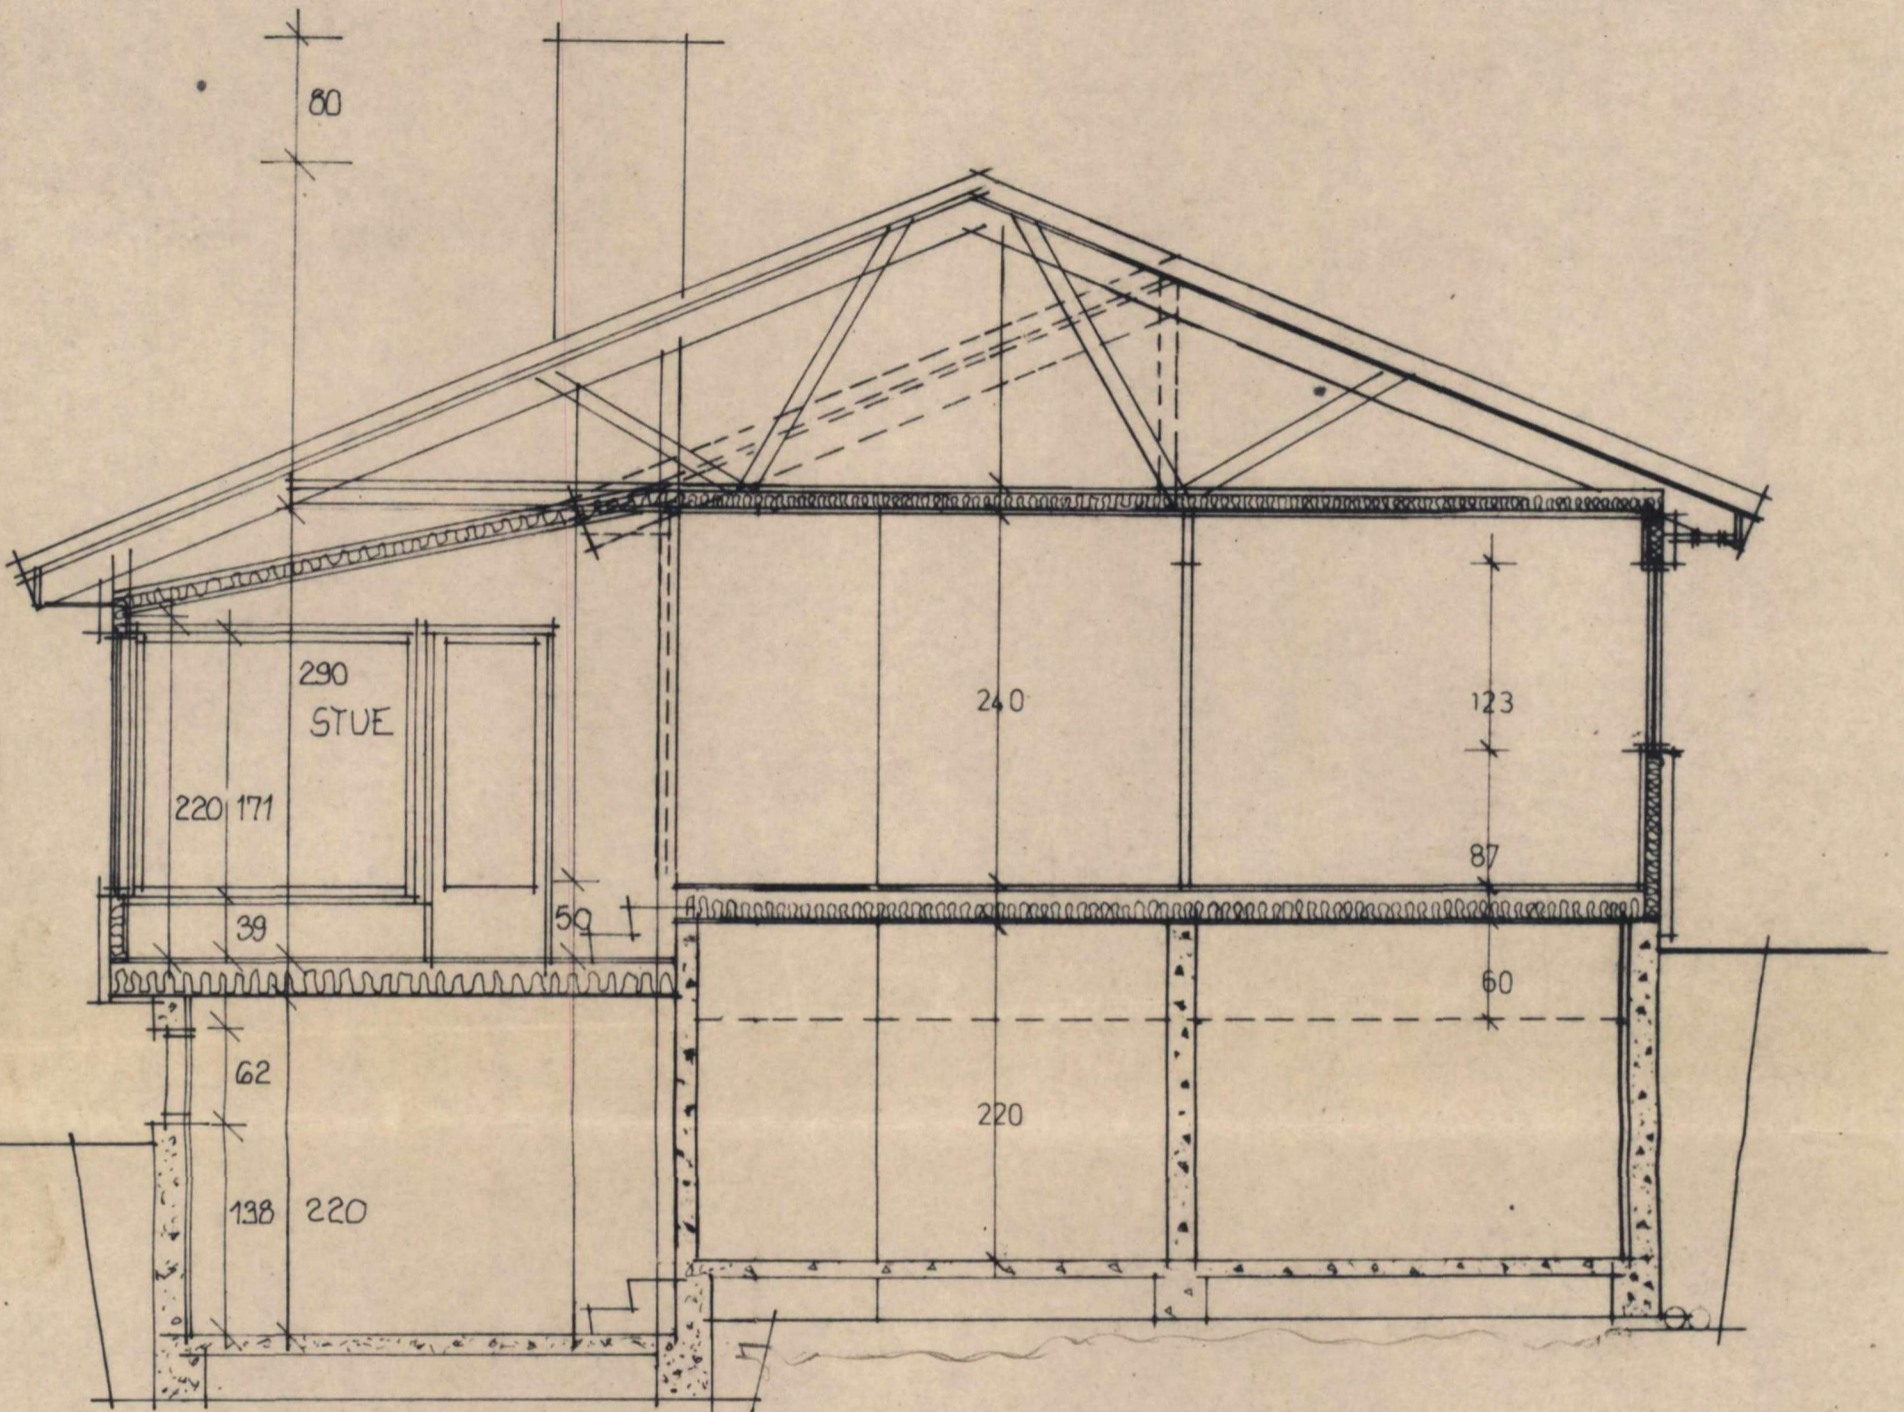

ALLE MÅL PÅ DØRER OG VINDUER ER SNEKKERMÅL
DET MÅ BEREGNES KLARING

Godkjent
i møte den 18/12 sak nr. 411/25
Bygningsrådet i Radøy

HARALD BJÖRKE LUND

EGEN TYPE

KJELLERPLAN
M=1:50

NORD - ØST

SØR - ØST

NORD - VEST

SYD - VEST

Godkjent
i møte den 18/10 sak nr. 18/10
Bygningsrådet i Radøy

BRUVIKHUS

HARALD BJÖRKE LUND

FASADER
M:1:100

Godkjent
i møte den 18/12 sak nr. 411/75
Bygningsrådet i Radøy

HARALD BJÖRKELUND

EGEN TYPE
SNITT M=1:50