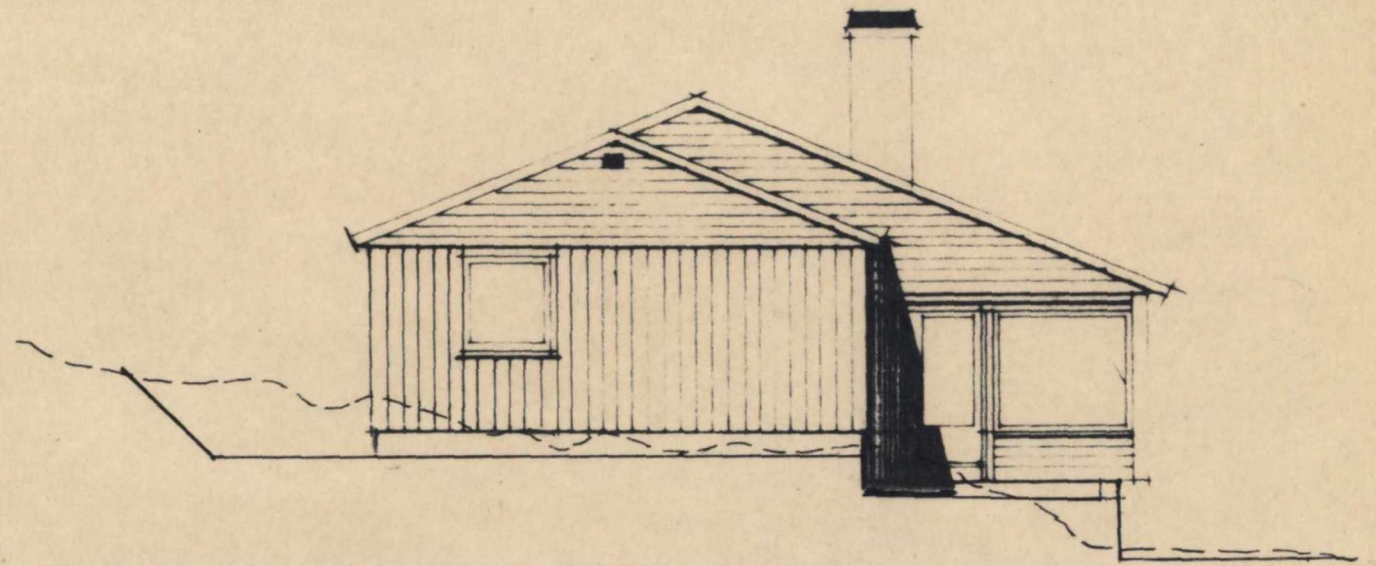

ALLE MÅL PÅ DØRER OG VINDUER ER SNEKKERMÅL
DET MÅ BEREGNES KLARING

Godkjent
i møte den 18/12 sak nr. 411/25
Bygningsrådet i Radøy

HARALD BJÖRKE LUND

EGEN TYPE

KJELLERPLAN
M=1:50

NORD - ØST

SØR - ØST

NORD - VEST