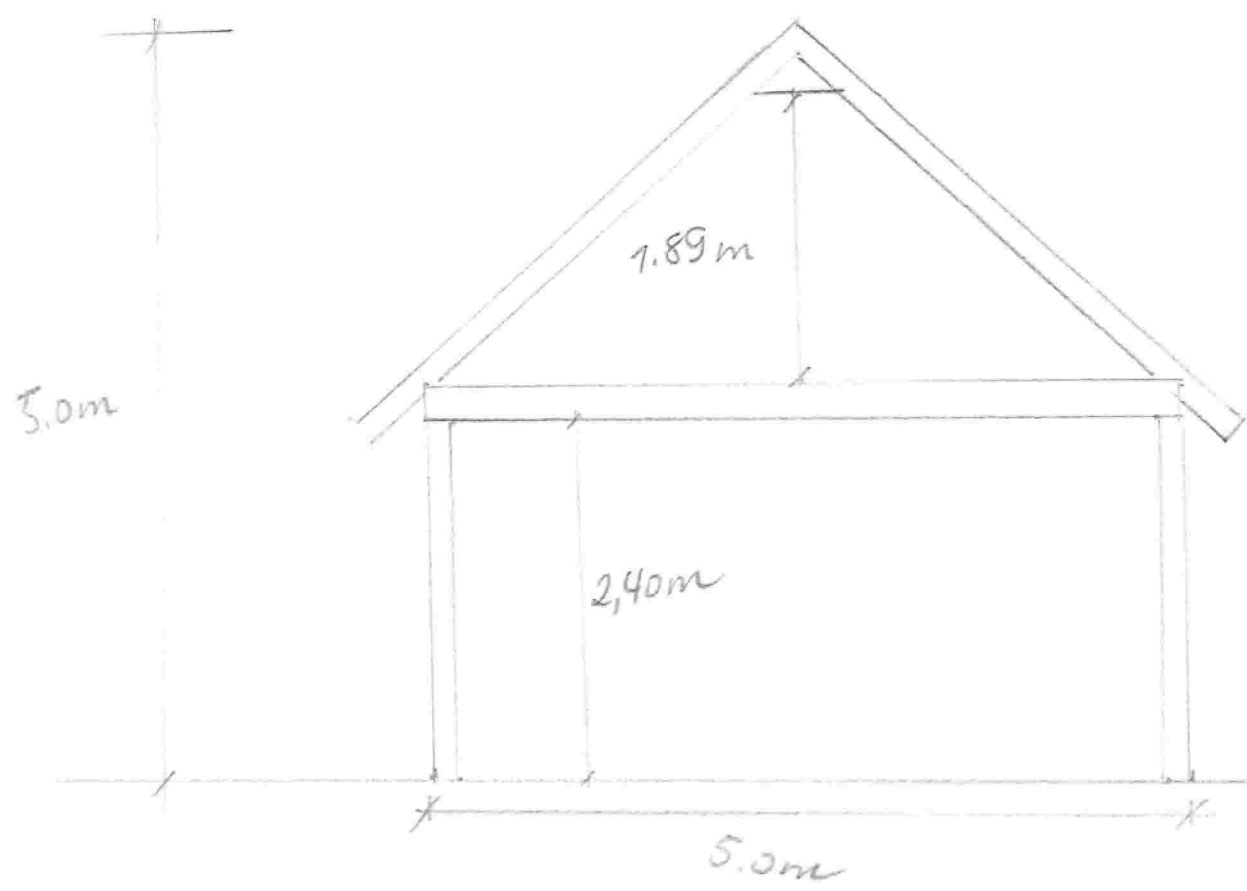

| Overskrift | | |
|-------------------------|----------------------|---------------------|
| D2 | Målestokk: 1: 100 | Dato: 06.12.2022 |
| Plassering Naust 338/88 | | |

E1
Tegning Naust 388/88
Fasader.
Fargevalg stemmer ikke,
Farge mørk brun vegger og
dører.
Grunnmur i betong
Takplater i grå alu.

MOT SØR

MOT NORD

2,44 m 2,56 m

MOT ØST

40 graders takvinkel

30 cm

5,00 m

5,00 m

Snitt E2.

målestokk: 1:50