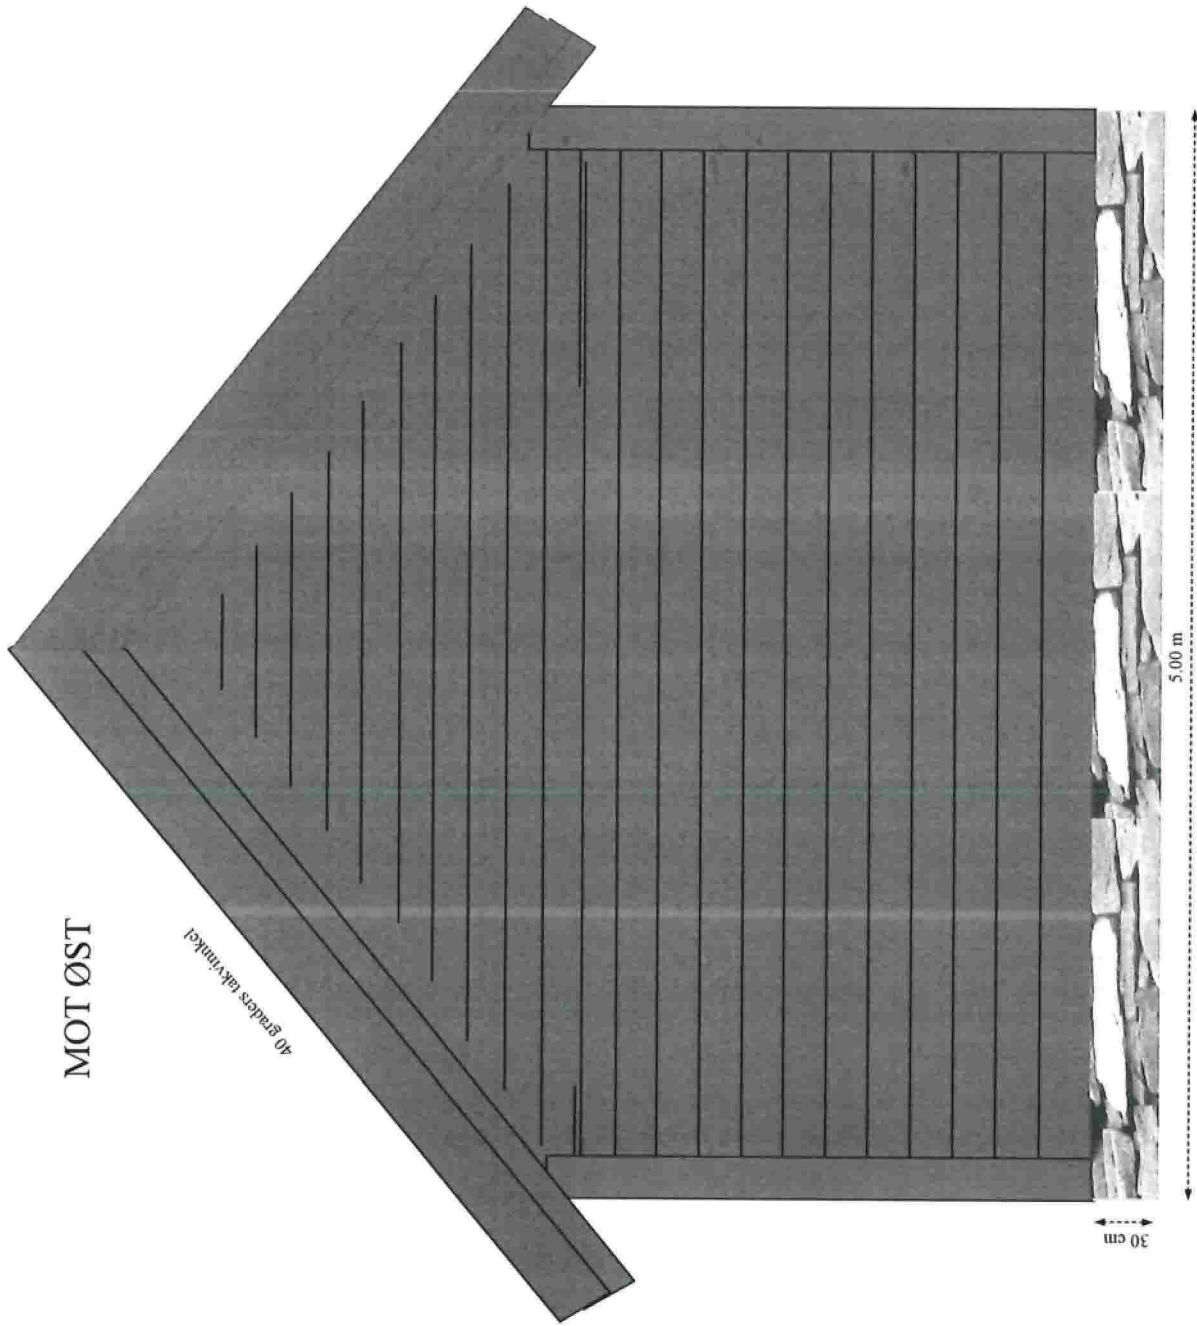

| Overskrift | | |
|-------------------------|----------------------|---------------------|
| D2 | Målestokk: 1: 100 | Dato: 06.12.2022 |
| Plassering Naust 338/88 | | |

E1
Tegning Naust 388/88
Fasader.
Fargevalg stemmer ikke,
Farge mørk brun vegger og
dører.
Grunnmur i betong
Takplater i grå alu.

MOT SØR

MOT NORD

2,44 m 2,56 m

MOT ØST

40 graders takvinkel

30 cm

5,00 m

5,00 m

Snitt E2.

målestokk: 1:50