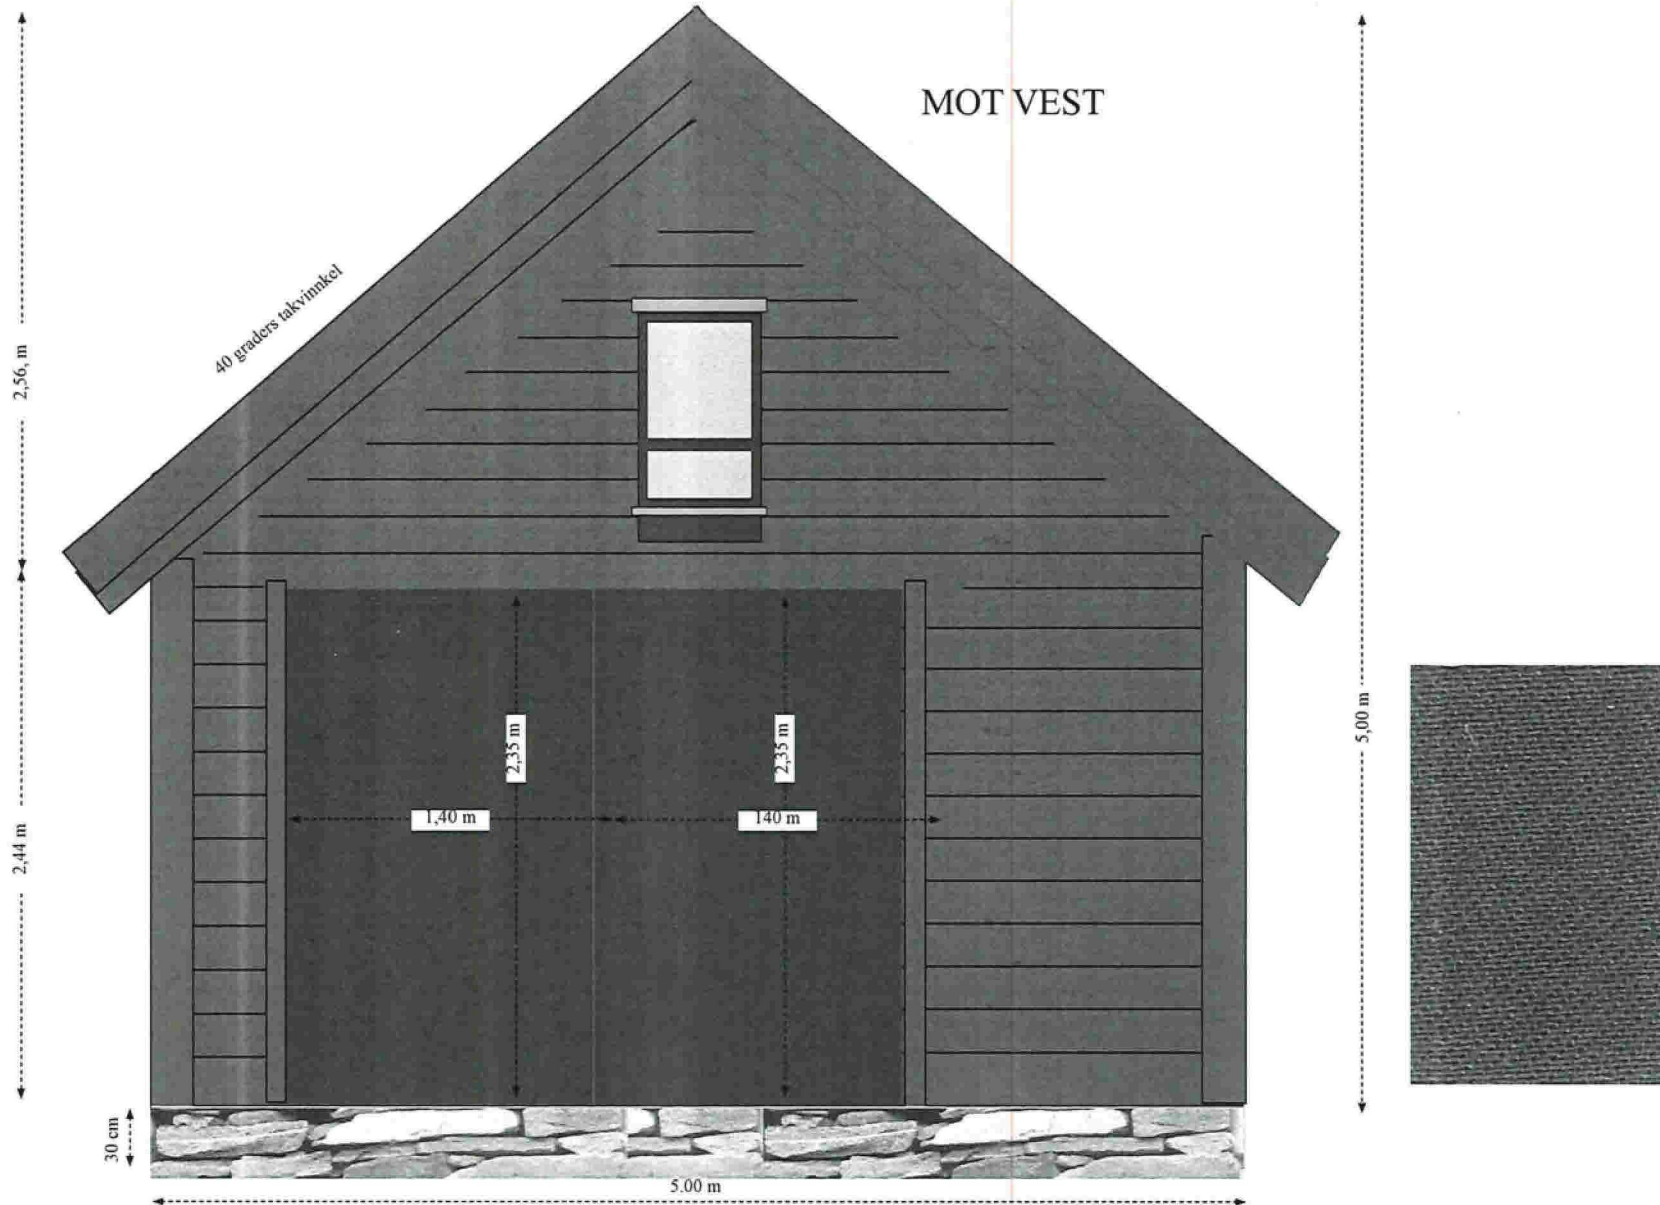

| Overskrift | | |
|-------------------------|----------------------|---------------------|
| D2 | Målestokk: 1: 100 | Dato: 06.12.2022 |
| Plassering Naust 338/88 | | |

E1
Tegning Naust 388/88
Fasader.
Fargevalg stemmer ikke,
Farge mørk brun vegger og
dører.
Grunnmur i betong
Takplater i grå alu.

MOT SØR

MOT NORD

2,44 m 2,56 m

MOT ØST

40 graders takvinkel

30 cm

5,00 m

5,00 m

Snitt E2.

målestokk: 1:50