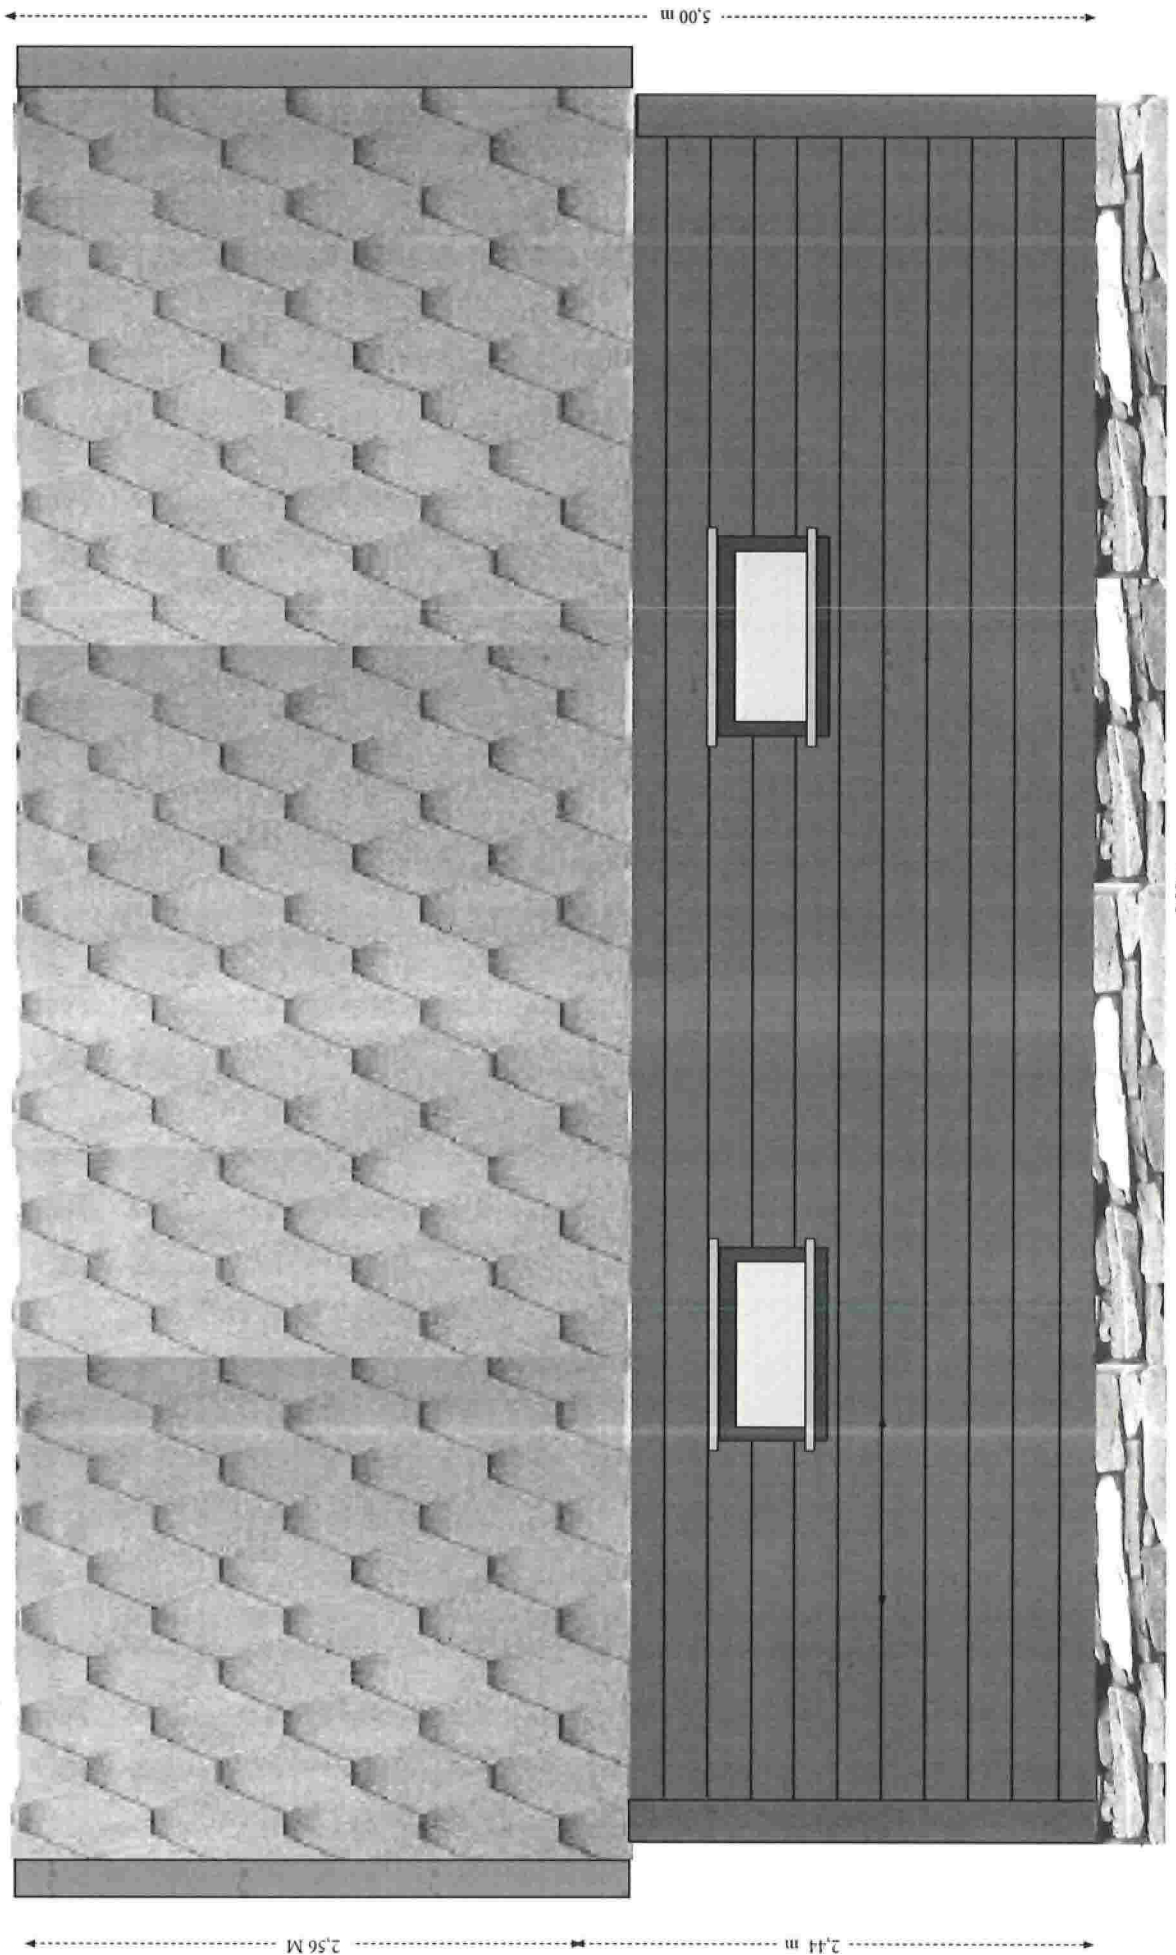

| Overskrift | | |
|-------------------------|----------------------|---------------------|
| D2 | Målestokk: 1: 100 | Dato: 06.12.2022 |
| Plassering Naust 338/88 | | |

E1
Tegning Naust 388/88
Fasader.
Fargevalg stemmer ikke,
Farge mørk brun vegger og
dører.
Grunnmur i betong
Takplater i grå alu.

MOT SØR

MOT NORD

2,44 m 2,56 m

MOT ØST

40 graders takvinkel

30 cm

5,00 m

5,00 m

Snitt E2.

målestokk: 1:50