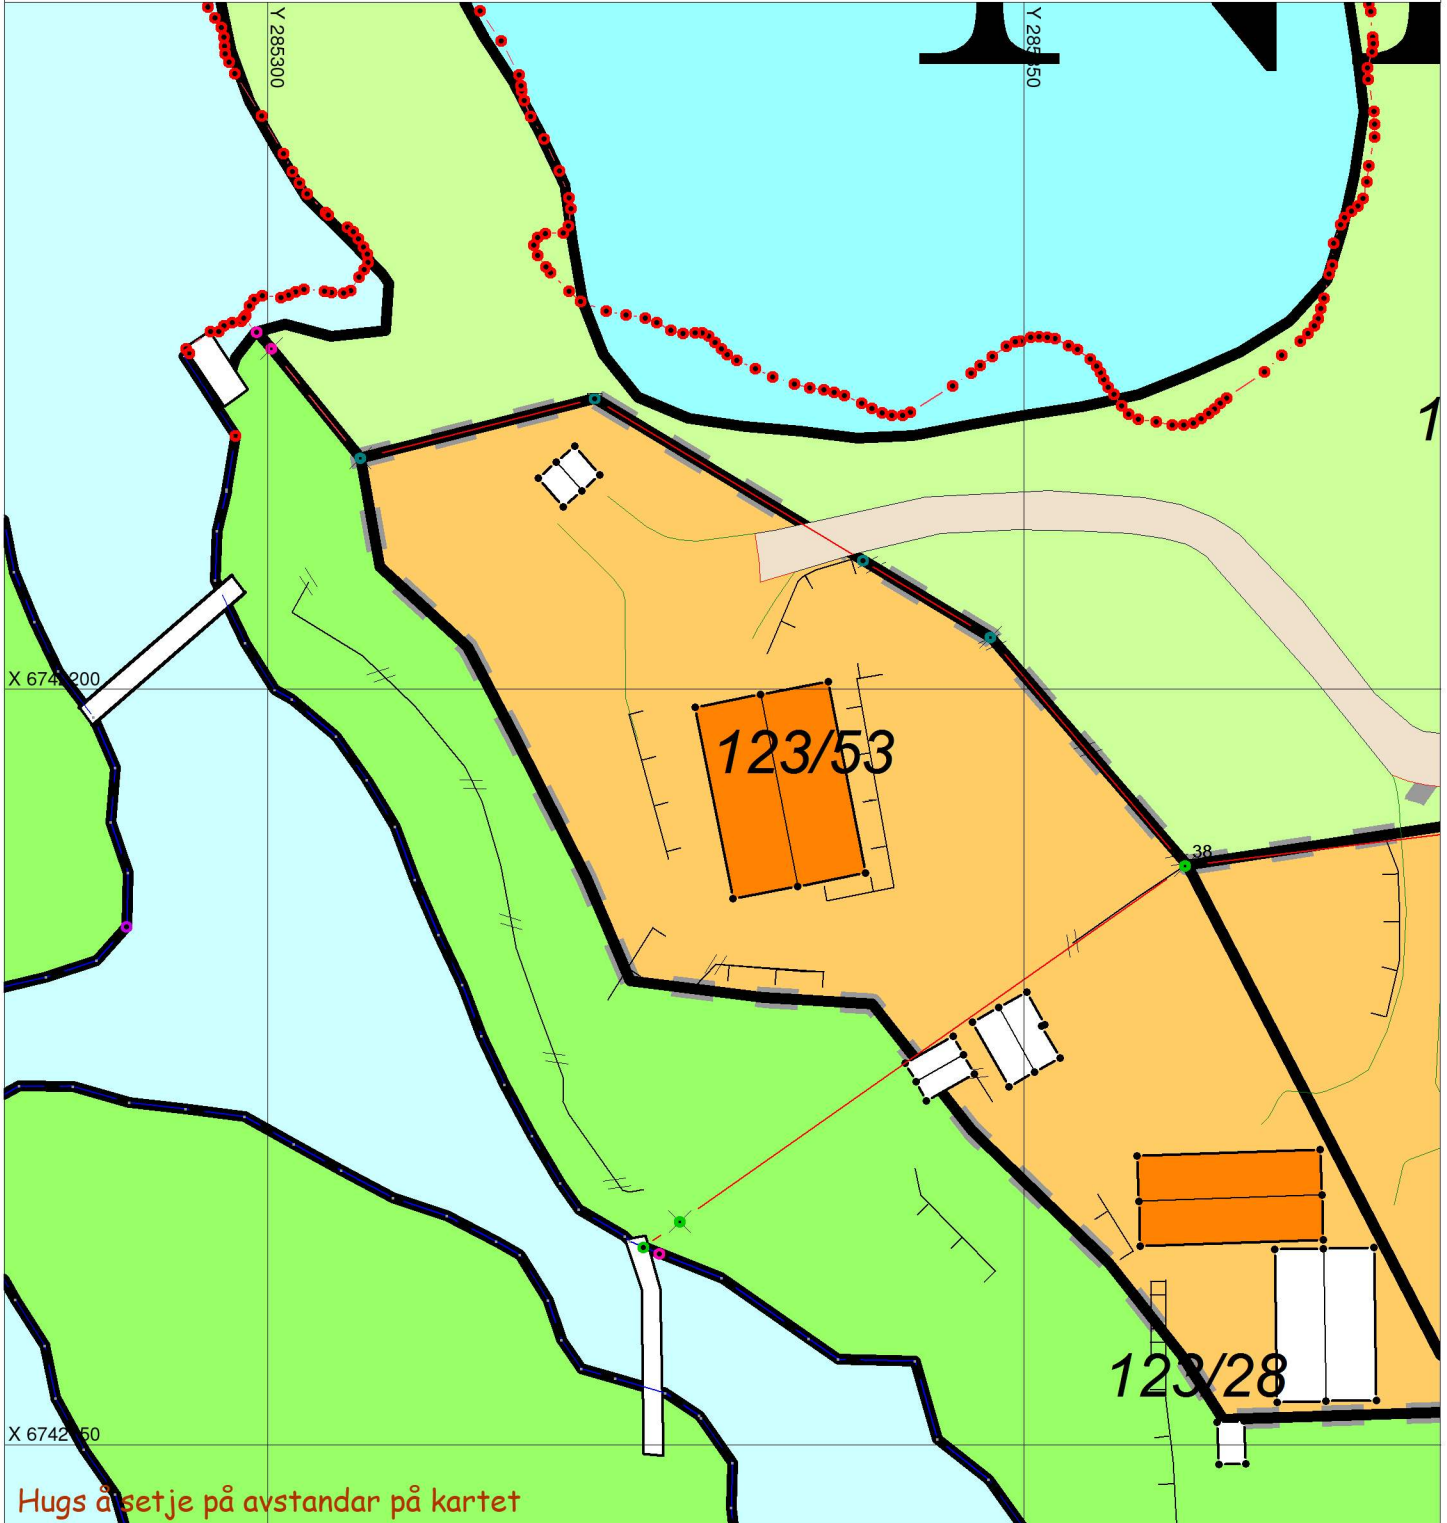

SITUASJONSKART

Gnr/Bnr: 123/53

Adresse:

Eigar/søkar:

Kvalitet :

Målestokk: 1:500

Dato: 31.12.2022

Gjeldande plan : KDP Lindåsane, Lygra og Lurefjorden

Planformål : Fritidsbustadar

Vår referanse:

Sign.

- | | | | |
|--|------------------------|--|------------|
| | Gjerde | | Bolighus |
| | Usikker eigedomsgrense | | Andre bygg |
| | Målt eigedomsgrense | | |

SITUASJONSPLAN

Tiltak

Underskrift Situasjonsplan

Dato