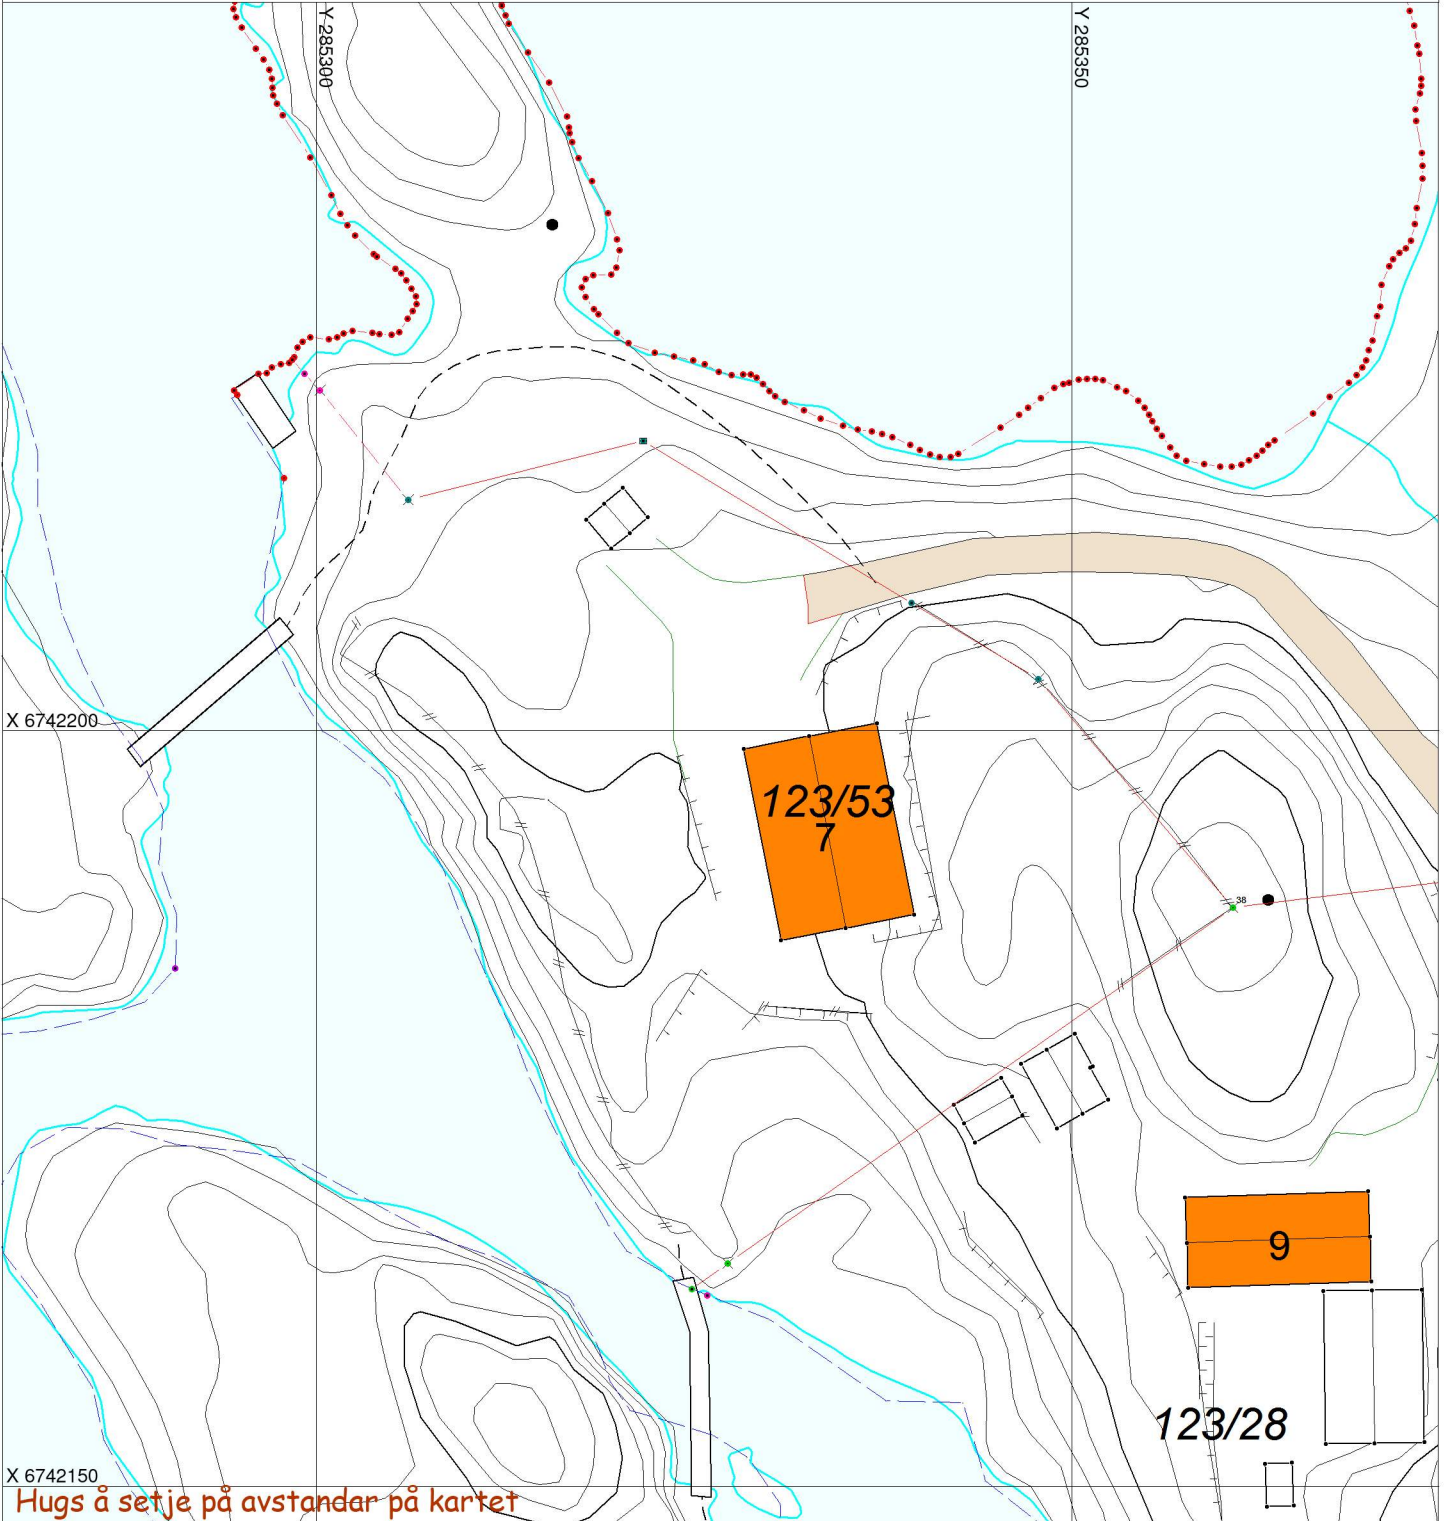

SITUASJONSKART

Gnr/Bnr: 123/53

Adresse:

Eigar/søkar:

Kvalitet :

Målestokk: 1:500

Dato: 31.12.2022

ALVER
KOMMUNE

Gjeldande plan : KDP Lindåsosane, Lygra og Lurefjorden

Planformål : Fritidsbustadar

Vår referanse:

Sign.

- | | | | |
|--|------------------------|--|------------|
| | Gjerde | | Bolighus |
| | Usikker eigedomsgrænse | | Andre bygg |
| | Målt eigedomsgrænse | | |

SITUASJONSPLAN

Tiltak

Underskrift Situasjonsplan

Dato