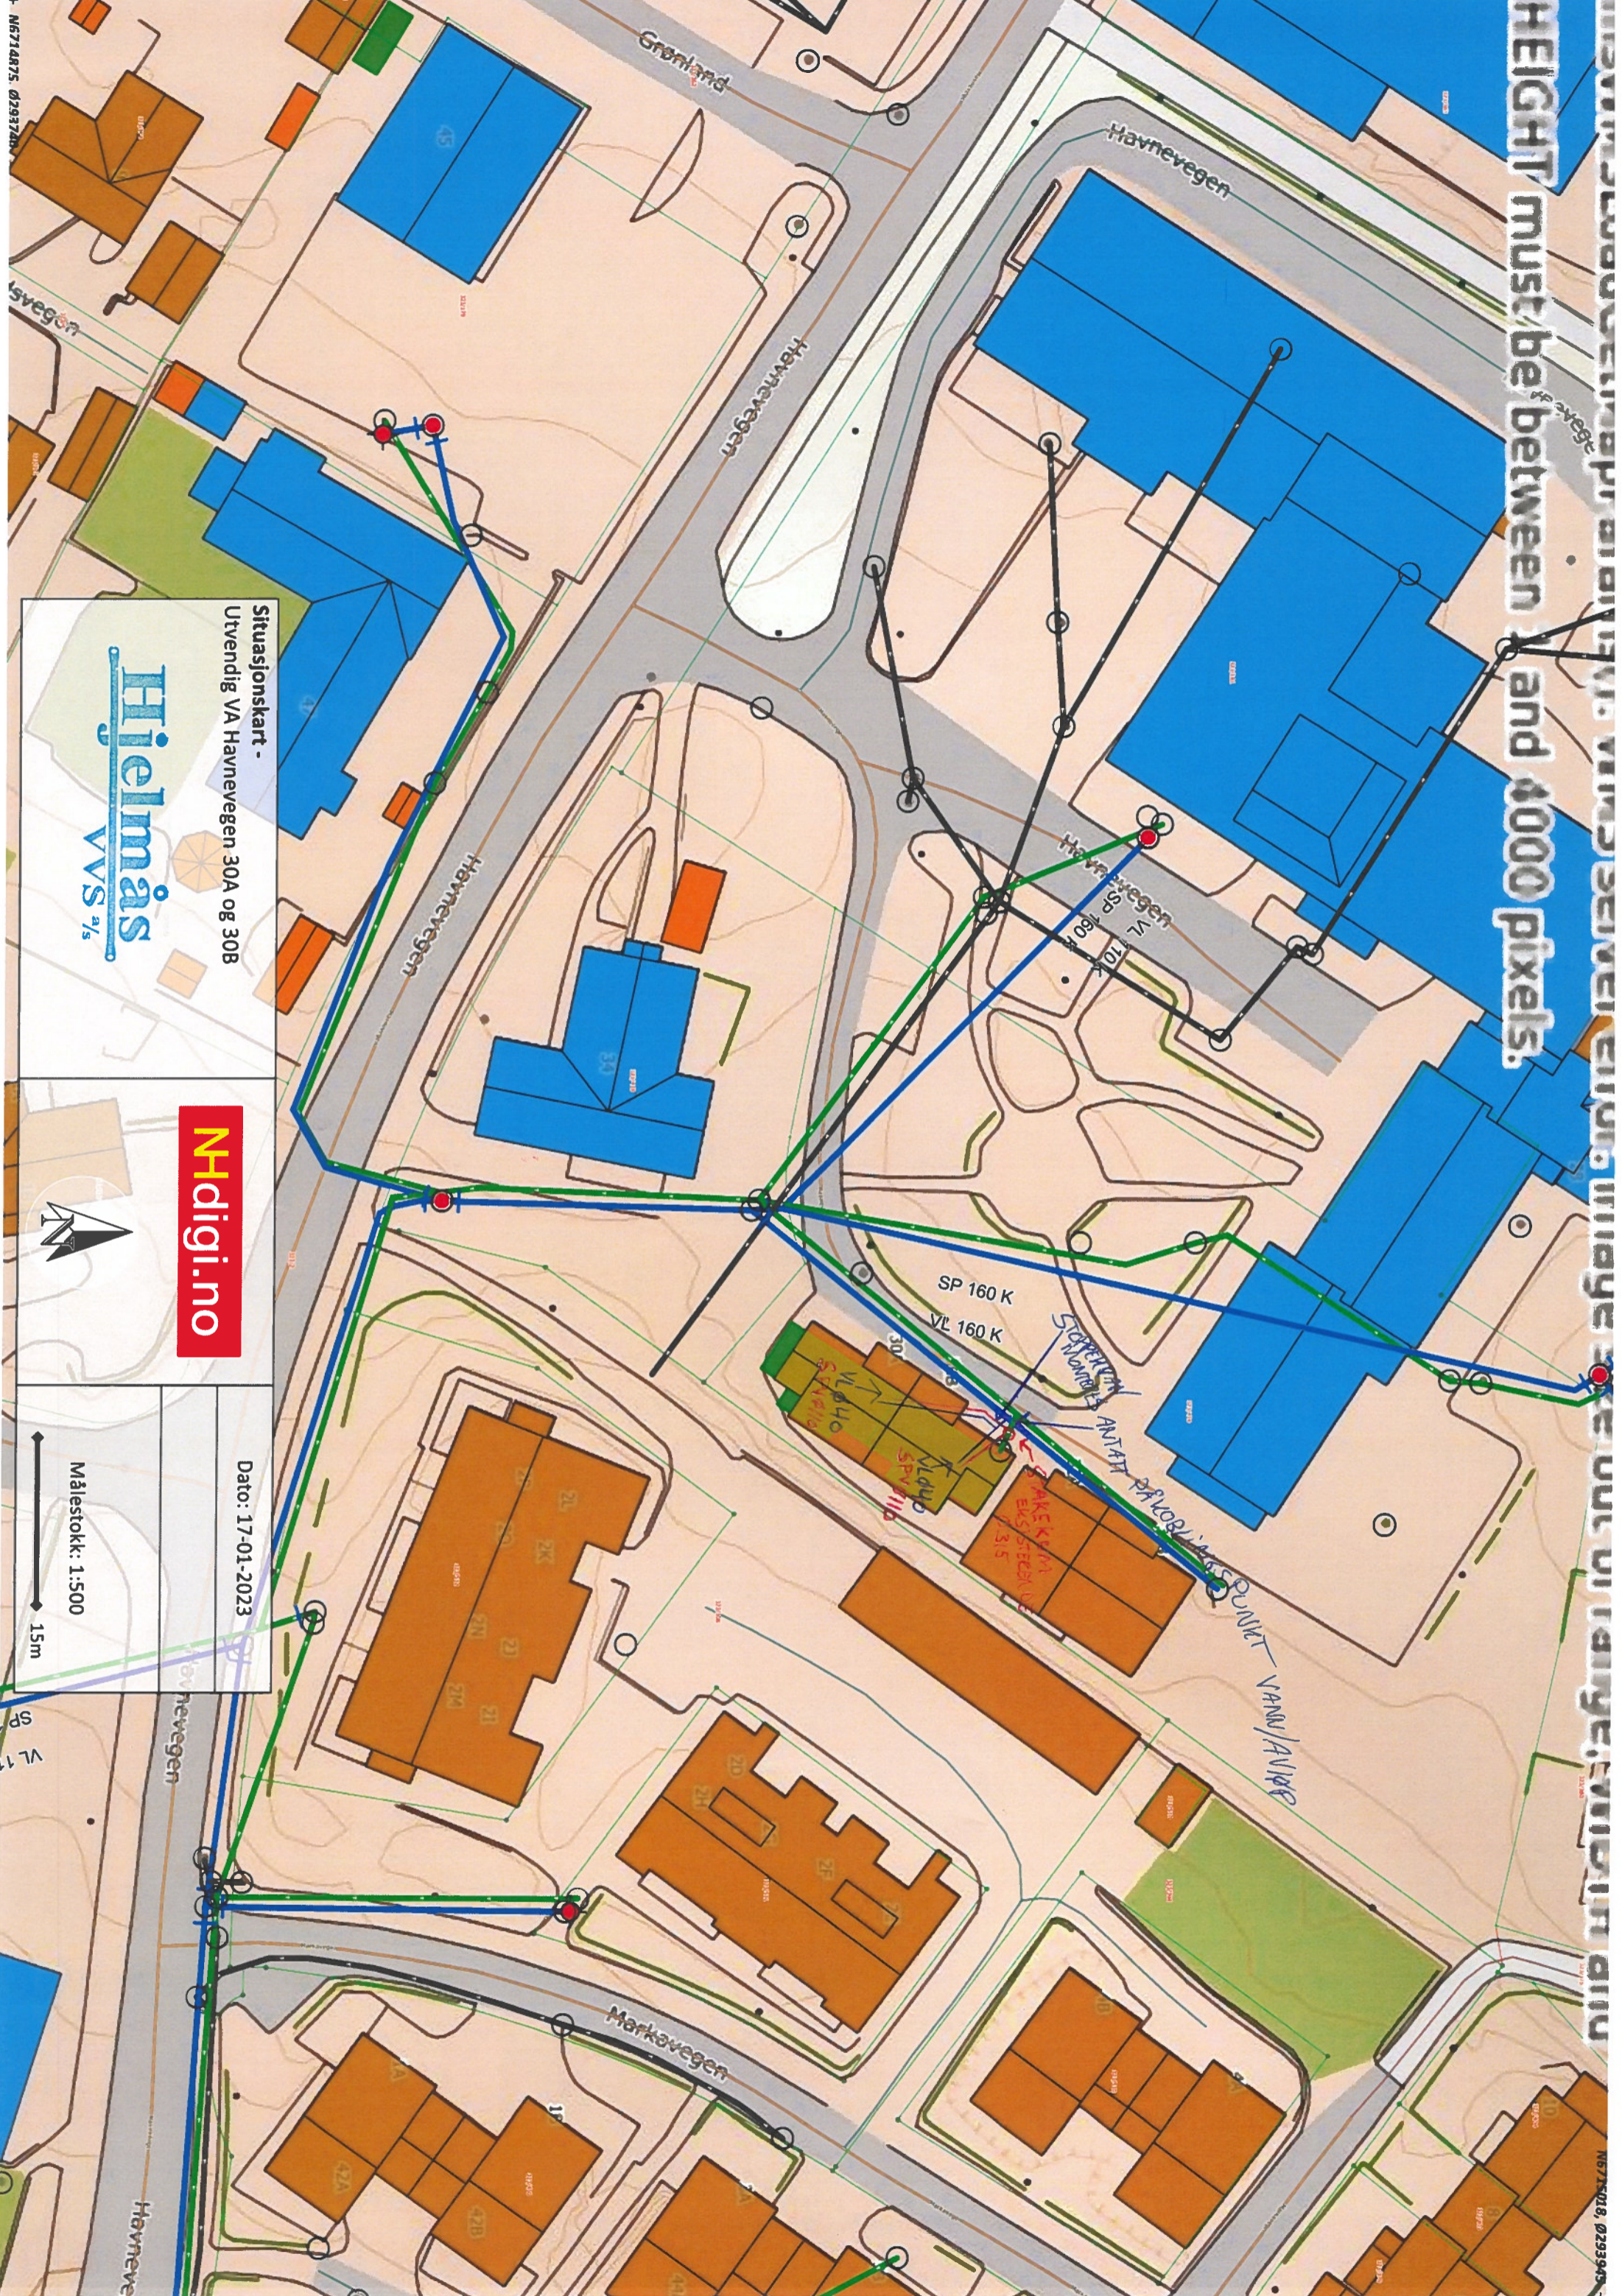

HEIGHT must be between 1 and 4000 pixels.

Situasjonskart -
Utvendig VA Havnevegen 30A og 30B

Hjelmås
VVS AS

Nhdigi.no

Dato: 17-01-2023

Målestokk: 1:500

1. N6714875, Ø2937200

N6715028, Ø2939405