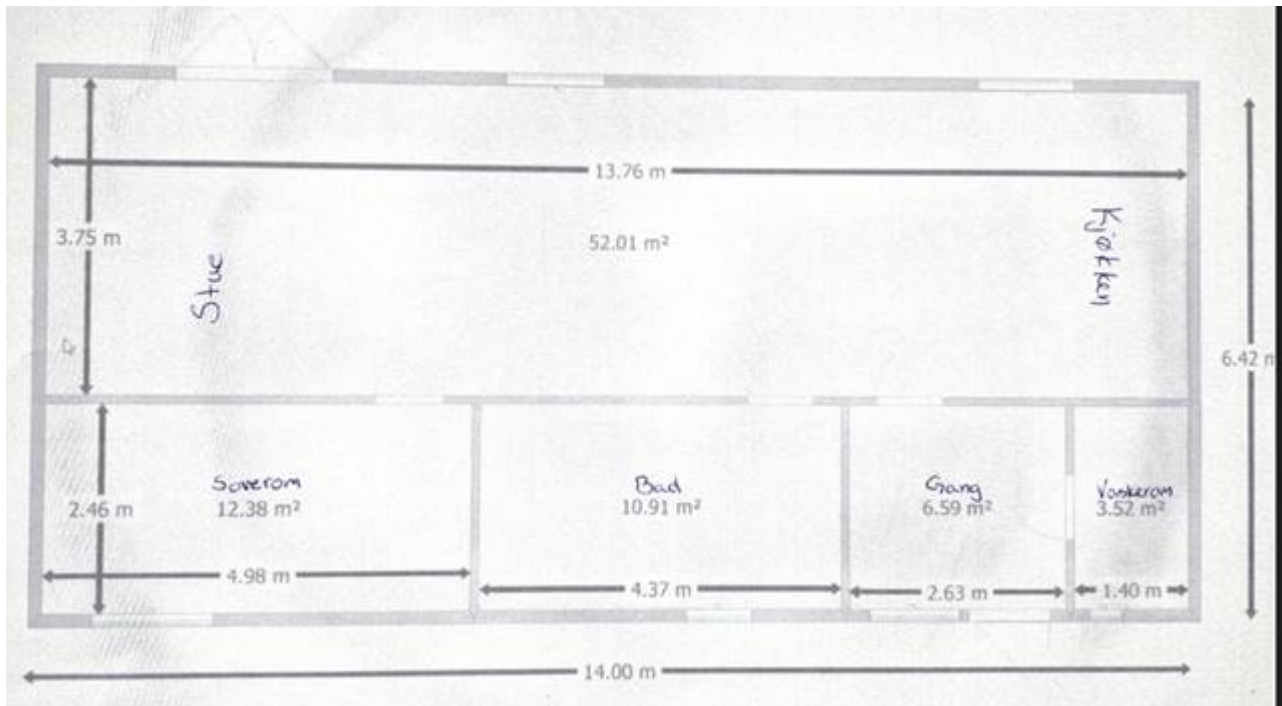

Med venleg helsing

Lars Ottar Sagstad

Rådgjevar

Tlf 56 17 11 93

Plan- og byggesak

Alver kommune

Frekhaug Kommunehus, Havnevegen 41

ALVER
KOMMUNE