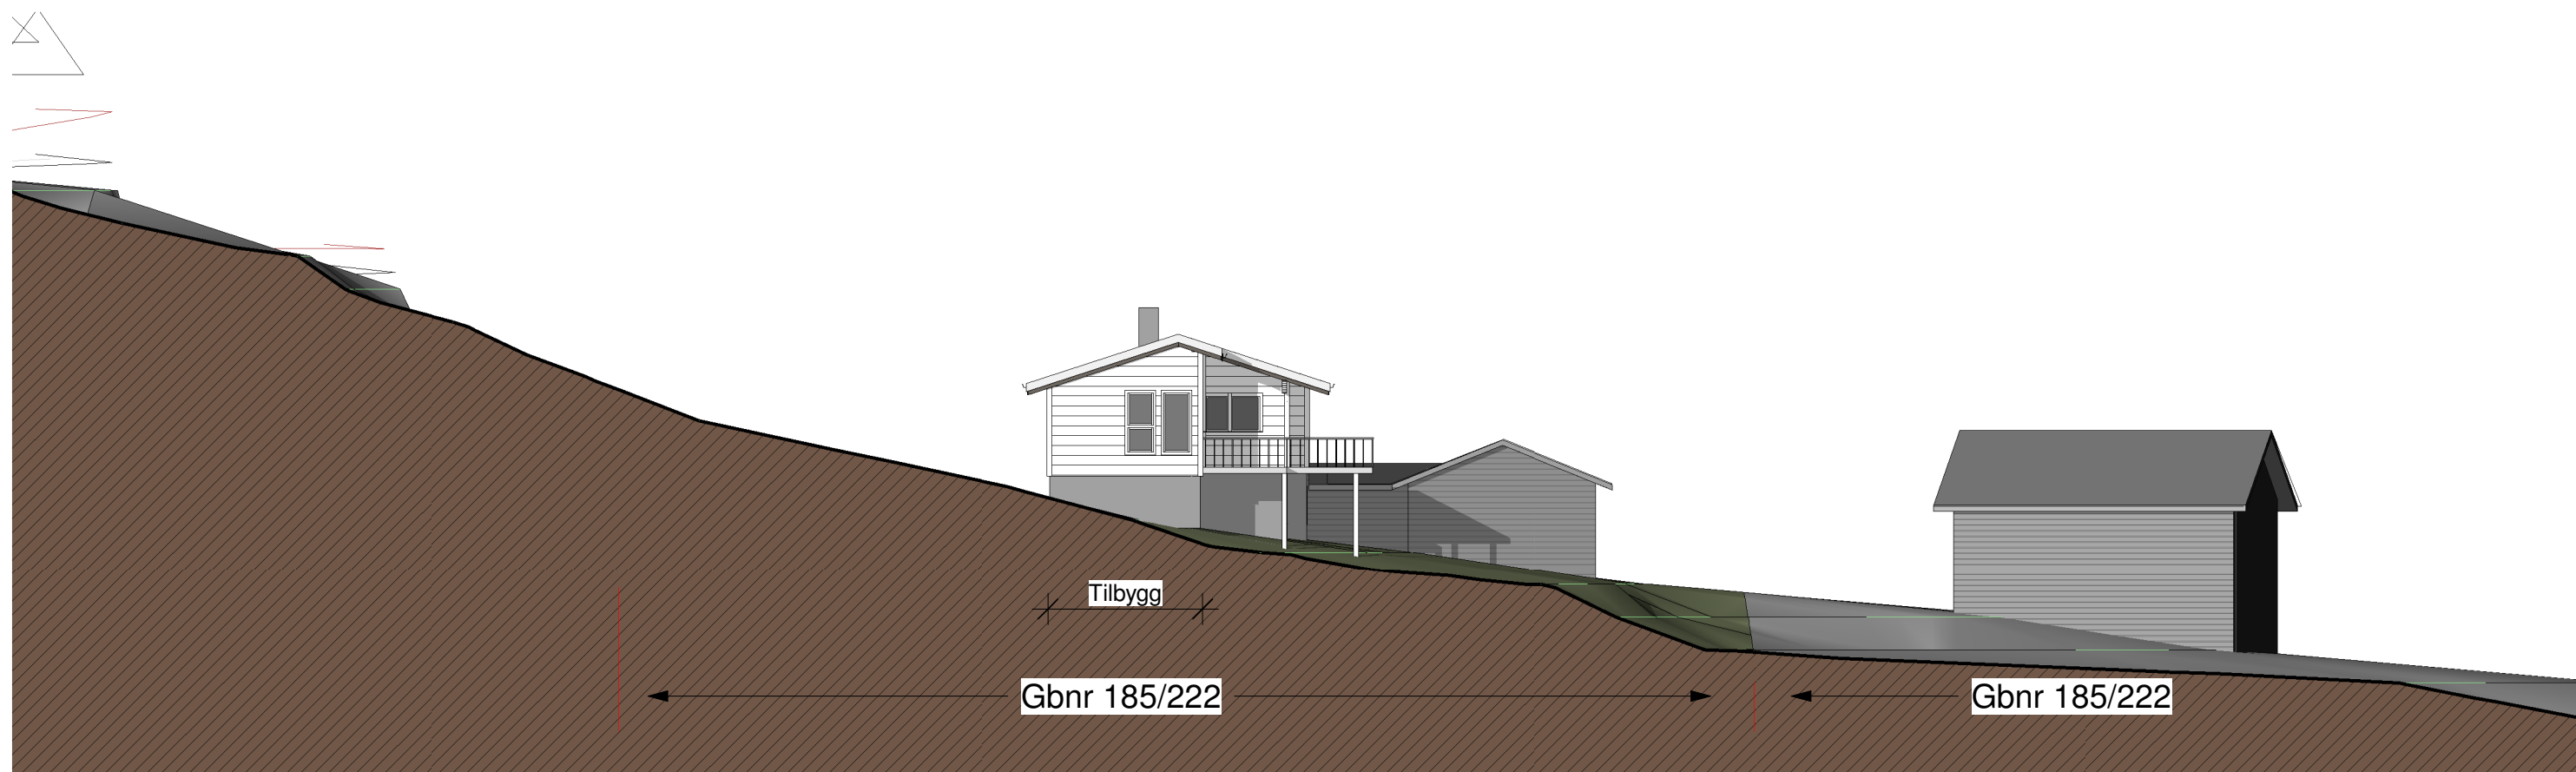

① Fasade nordøst  
1 : 200

② Fasade nordvest  
1 : 200

Tilbygg til enebolig

Gnr 185, Bnr 222, Juvikstølen 36  
Alver kommune  
P.nr. 2004

Arkitekt Mette Kyed Thorson

Fasade nordøst og nordvest

SØKNAD OM TILBYGG  
Lisbet Solen og Bernt Veland  
Juvikstølen 36, 5914 Isdalstø