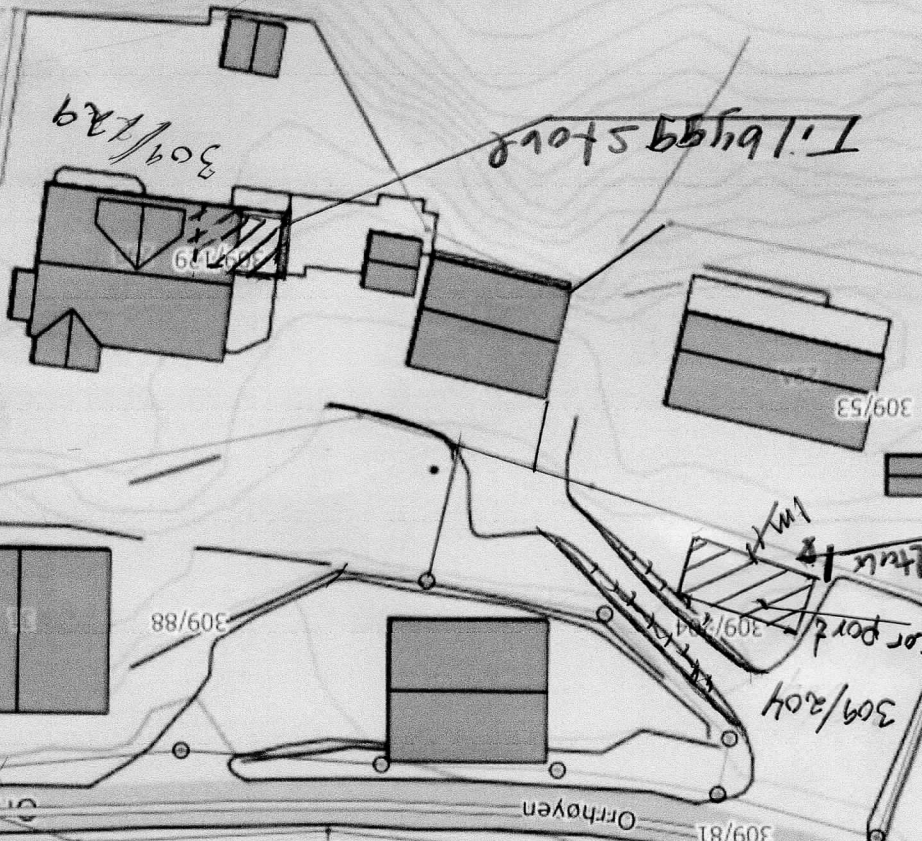

Målestokk: 1:500

Dato: 18-01-2022

15m

Nhdigi.no

Situasjonskart - Tiltaksstov +  
 Car-port for  
 Ole Nils Husebo og  
 Gisle Gunnar Husebo  
 gnr. 309 bnr. 204/129  
 Fnrh: 02.02.22 22

Tiltak 1 og 2

309/2

309/74

309/87

309/92

309/86,94

309/205

309/130