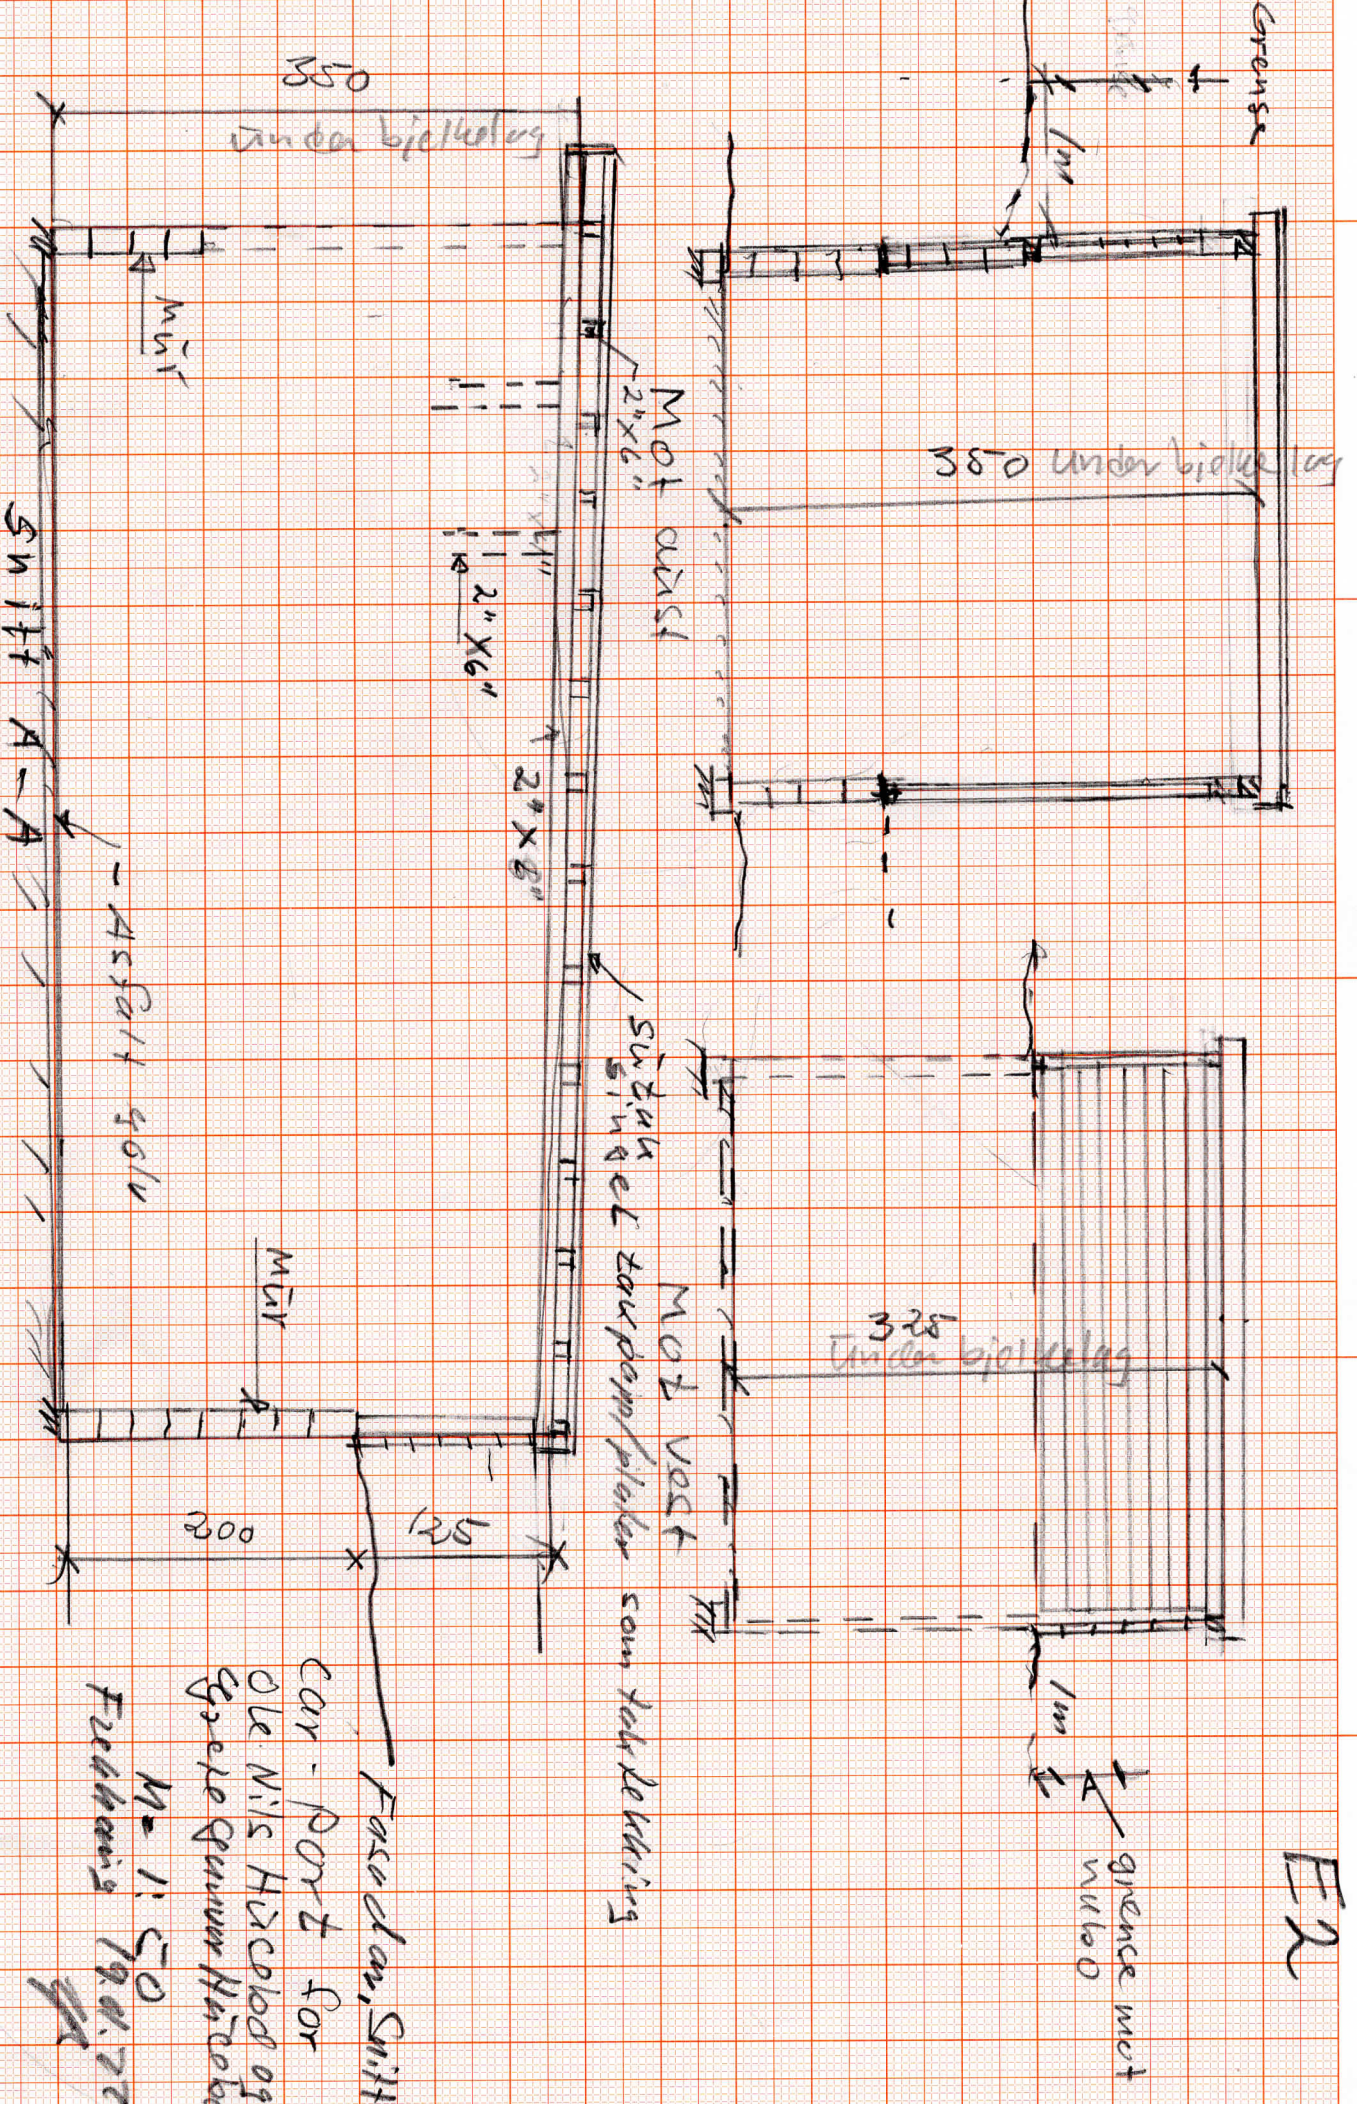

ER

Fasad, Schnitt  
 Car - Port for  
 Ole Nils Hisebøl og  
 Gyrolf Gunnar Hisebøl  
 M = 1:50  
 Færdig 19.11.72