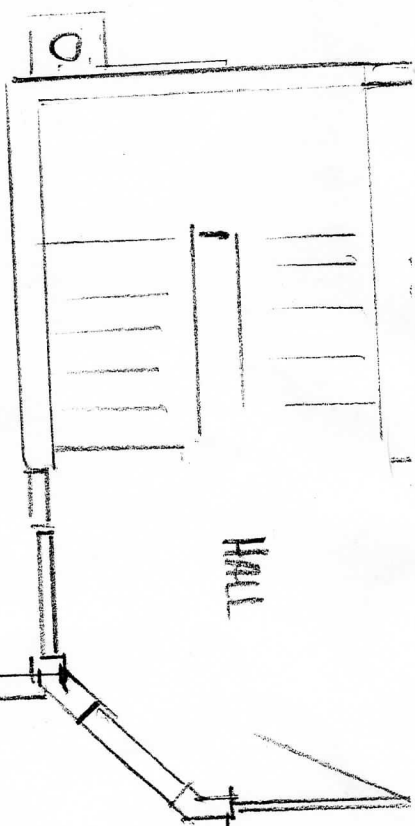

Tilbygning
490

-skive dører

SIDE

Ex:st. Bygning

Nærværende bygning

Tilbygning Vinlerstove
 For Ole Nils Husebo og
 greth Günner Husebo
 9m. 309 km. 129
 M = 1:50
 Eichenhans 2/2-2022

BALKONG

E7

KØKKEN