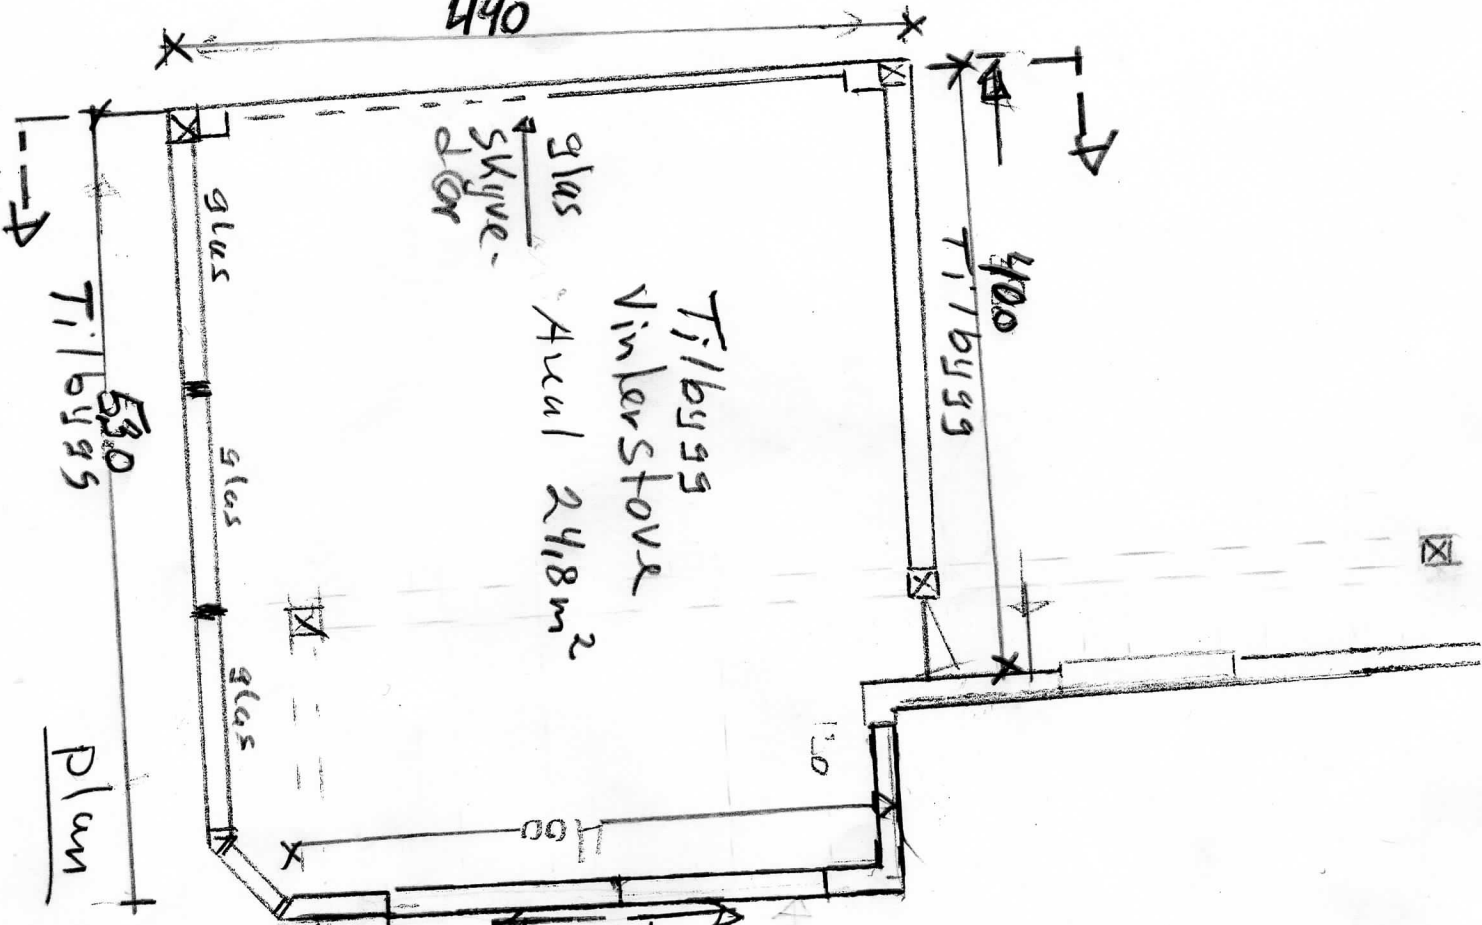

Tilbygning
490

-skive dører

SIDE

Ex:st. Bygning

Nærværende bygning

Tilbygning Vinlerstove
 For Ole Nils Husebo og
 greth Günner Husebo
 9m. 309 km. 129
 M = 1:50
 Eichenhans 2/2-2022

BALKONG

E7

KØKKEN