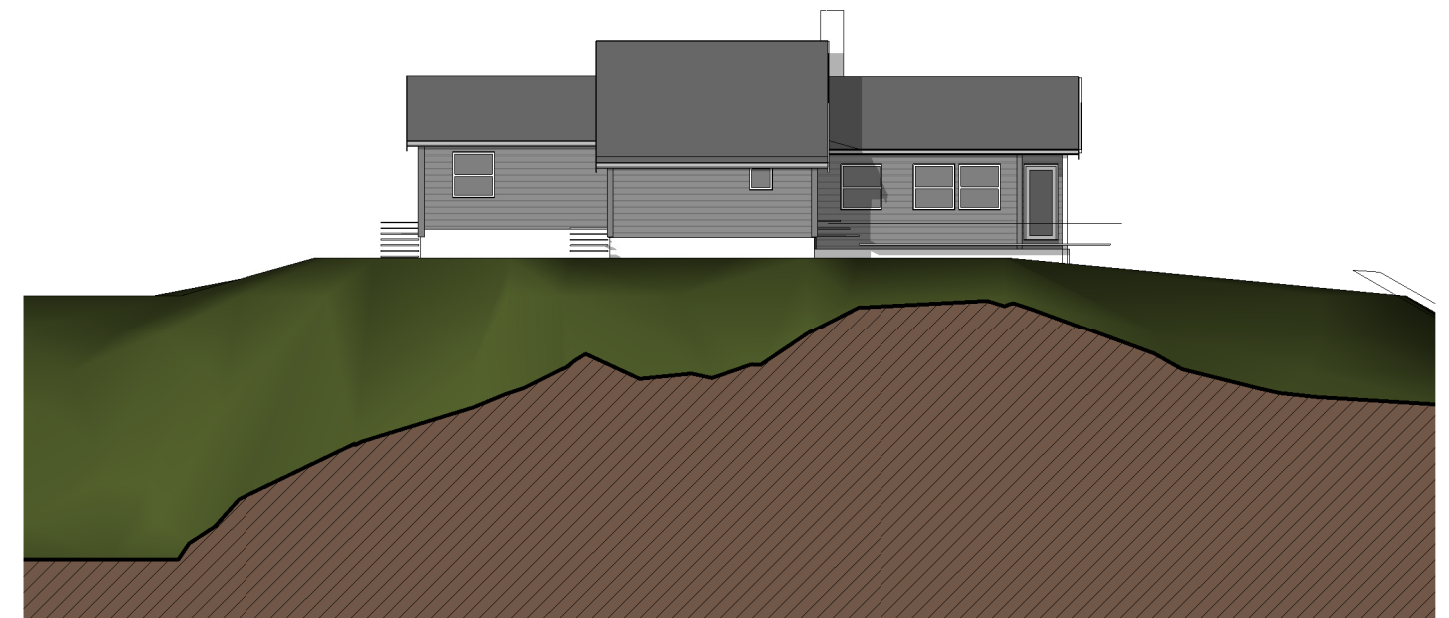

1 Sørøst
1 : 200

2 Sørvest
1 : 200

3 Nordøst
1 : 200

4 Nordvest
1 : 200

TILBYGG, HYTTE	Fasader	Mål 1 : 200 / A3
Gnr 464, Bnr 64, Slettevegen 317 Haugstad, Alver kommune P.nr. 2212	FORSLAG TIL TILBYGG Sidsel Daviknes Sørgard og Lars Sørgard Sethøyen 8, 5136 Mjølkeråen	Tegn.nr A1-501
Arkitekt Mette Kyed Thorson	Sivilarkitekt MNAL Medlem av Arkitektbedriftene Kvalen 16, N-5955 Lindås Tlf +47 901 48 834 mktho@online.no	Rev B
		Dato 06.12.2022