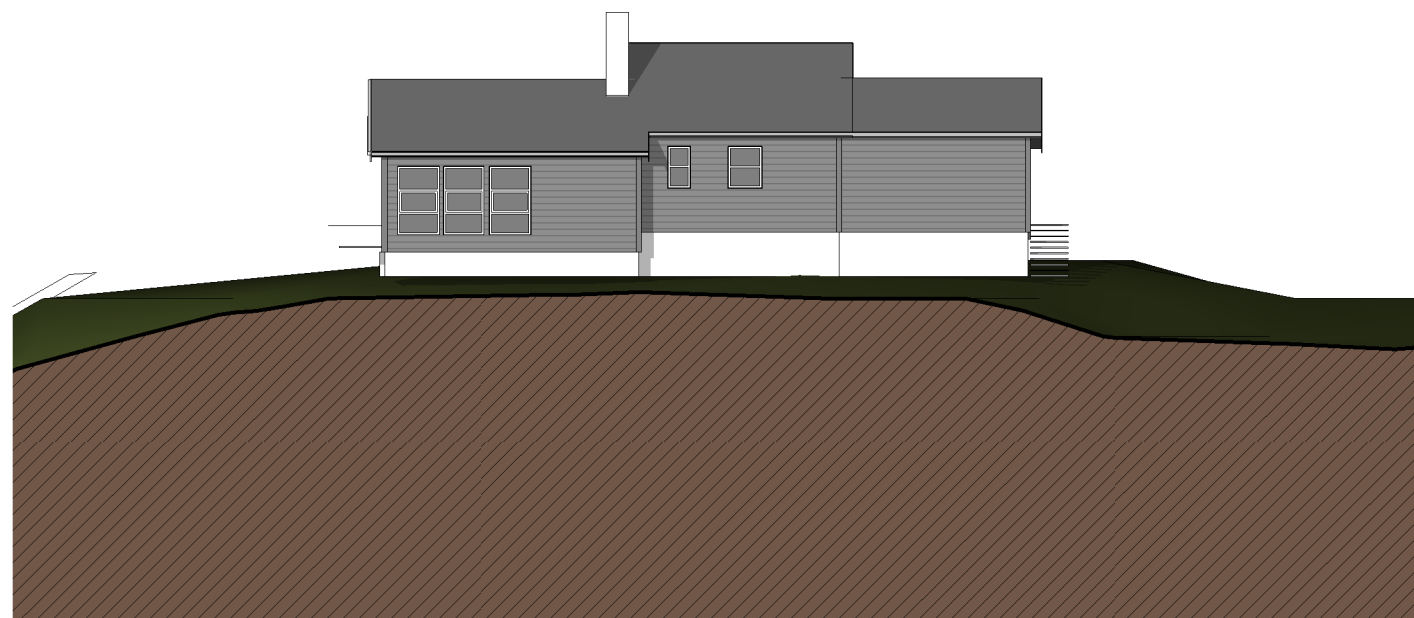

1 Sørøst
1 : 200

2 Sørvest
1 : 200

3 Nordøst
1 : 200

4 Nordvest
1 : 200

TILBYGG, HYTTE	Fasader	Mål 1 : 200 / A3
Gnr 464, Bnr 64, Slettevegen 317 Haugstad, Alver kommune P.nr. 2212	FORSLAG TIL TILBYGG Sidsel Daviknes Sørgard og Lars Sørgard Sethøyen 8, 5136 Mjølkeråen	Tegn.nr A1-501
Arkitekt Mette Kyed Thorson	Sivilarkitekt MNAL Medlem av Arkitektbedriftene Kvalen 16, N-5955 Lindås Tlf +47 901 48 834 mktho@online.no	Rev B
		Dato 06.12.2022