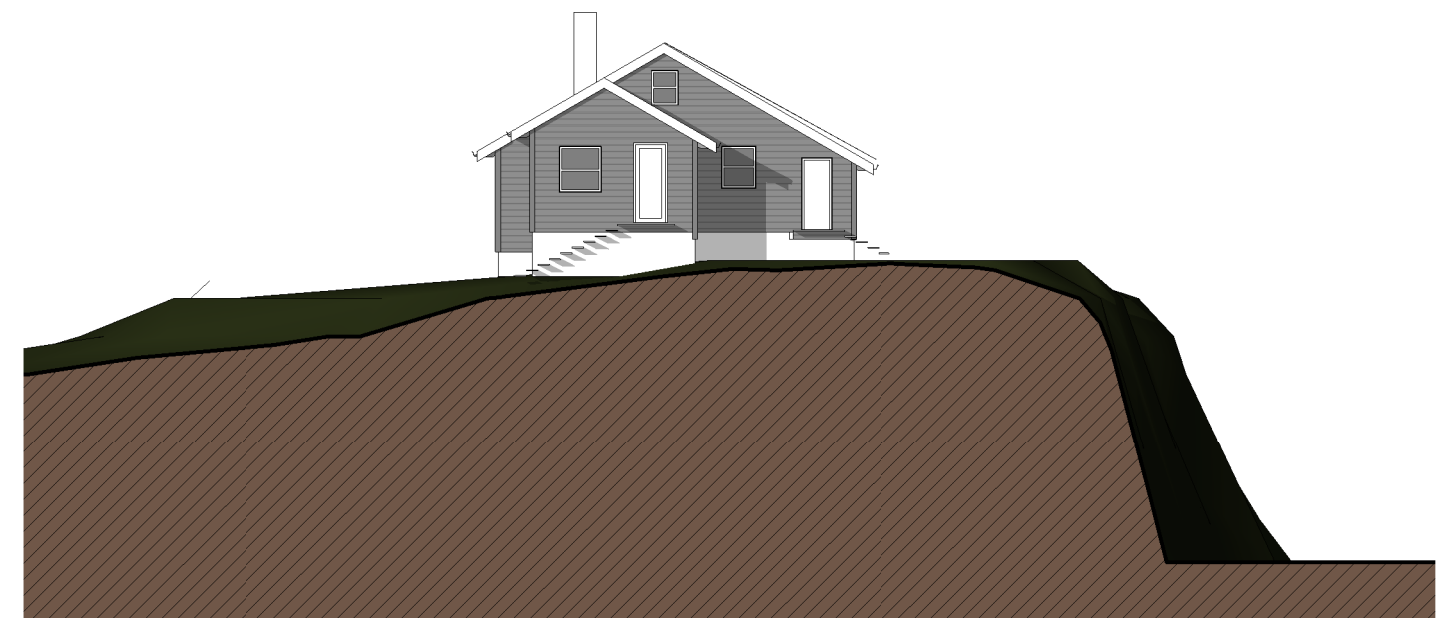

1 Sørøst
1 : 200

2 Sørvest
1 : 200

3 Nordøst
1 : 200

4 Nordvest
1 : 200

TILBYGG, HYTTE	Fasader	Mål 1 : 200 / A3
Gnr 464, Bnr 64, Slettevegen 317 Haugstad, Alver kommune P.nr. 2212	FORSLAG TIL TILBYGG Sidsel Daviknes Sørgard og Lars Sørgard Sethøyen 8, 5136 Mjølkeråen	Tegn.nr A1-501
Arkitekt Mette Kyed Thorson	Sivilarkitekt MNAL Medlem av Arkitektbedriftene Kvalen 16, N-5955 Lindås Tlf +47 901 48 834 mktho@online.no	Rev B
		Dato 06.12.2022