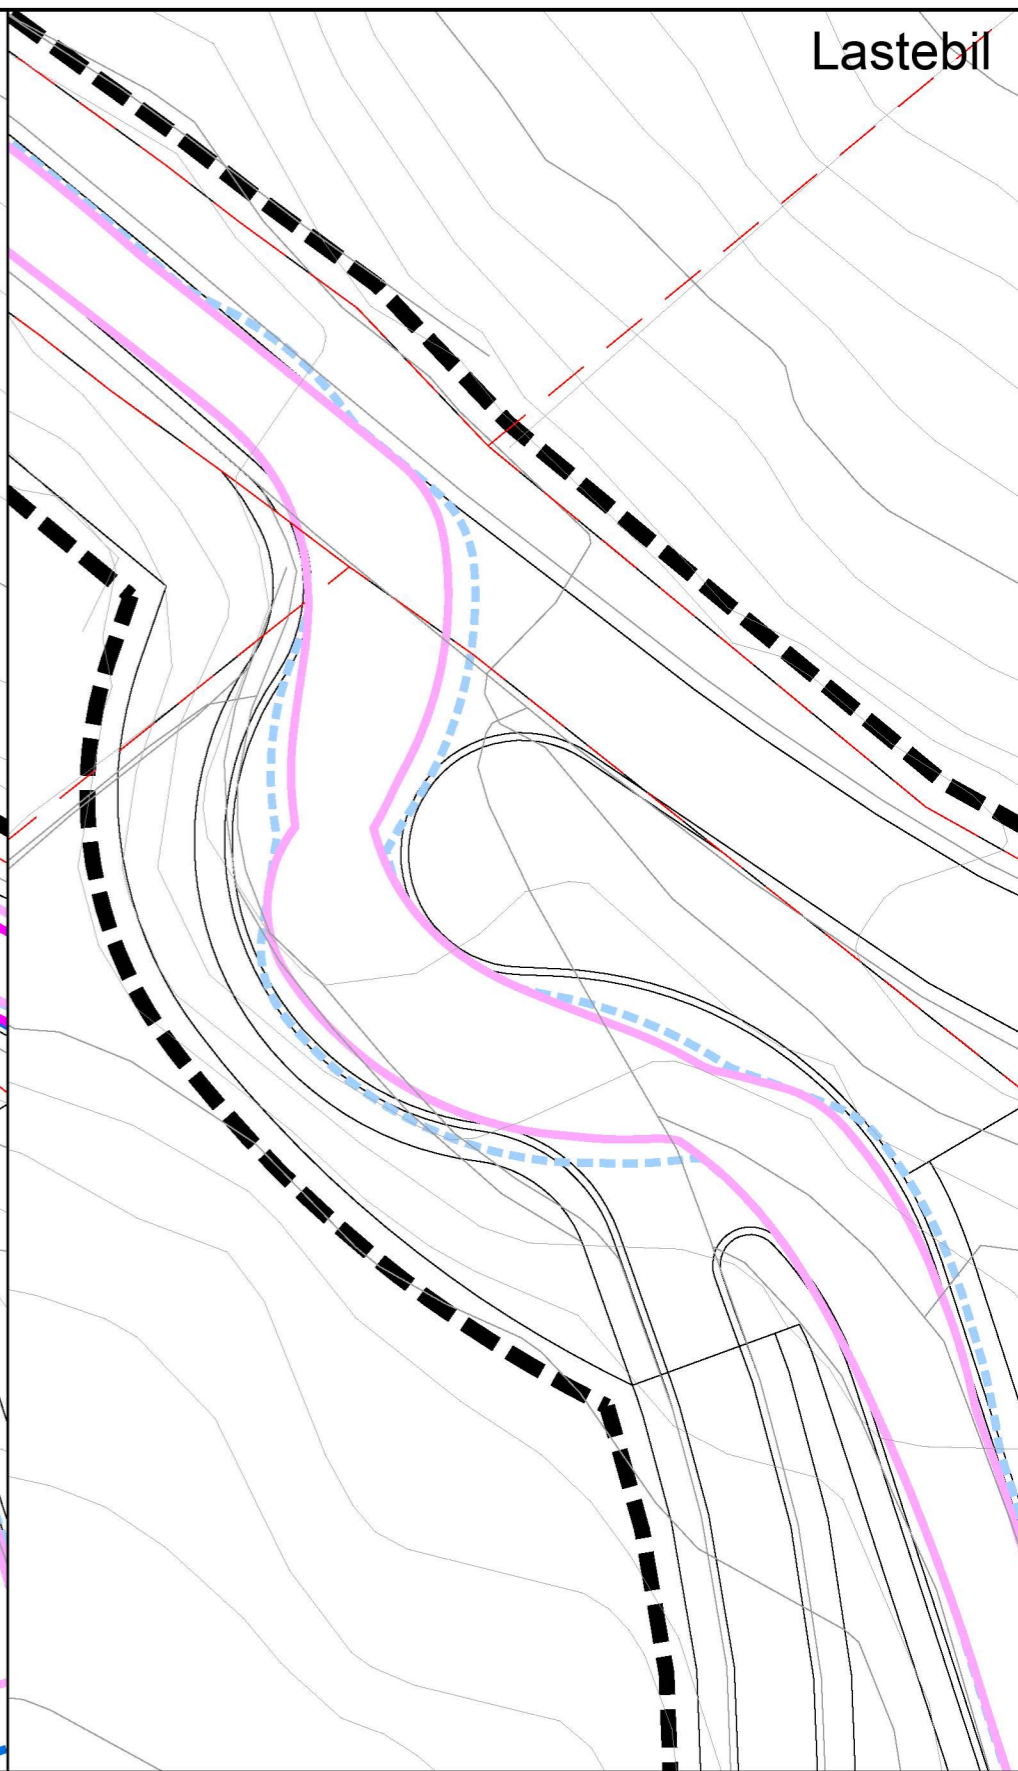

Personbil

Liten lastebil

Lastebil

Teiknforklaring

Innkøyring

Overheng
Hjulspor

Utkøyring

Alver kommune
Ytre Eidsnes

Avkjørsel
Sporing

QBO
PLAN & ARKITEKTUR

Sted: Os
Dato: 20.12.2022
Målestokk: 1:250, A3
Prosj.anstv.:US
Tegnet av: TAO
Kontrollert av: US

Prosj.nr.   Tegn.nr.   Rev.
                 C-002