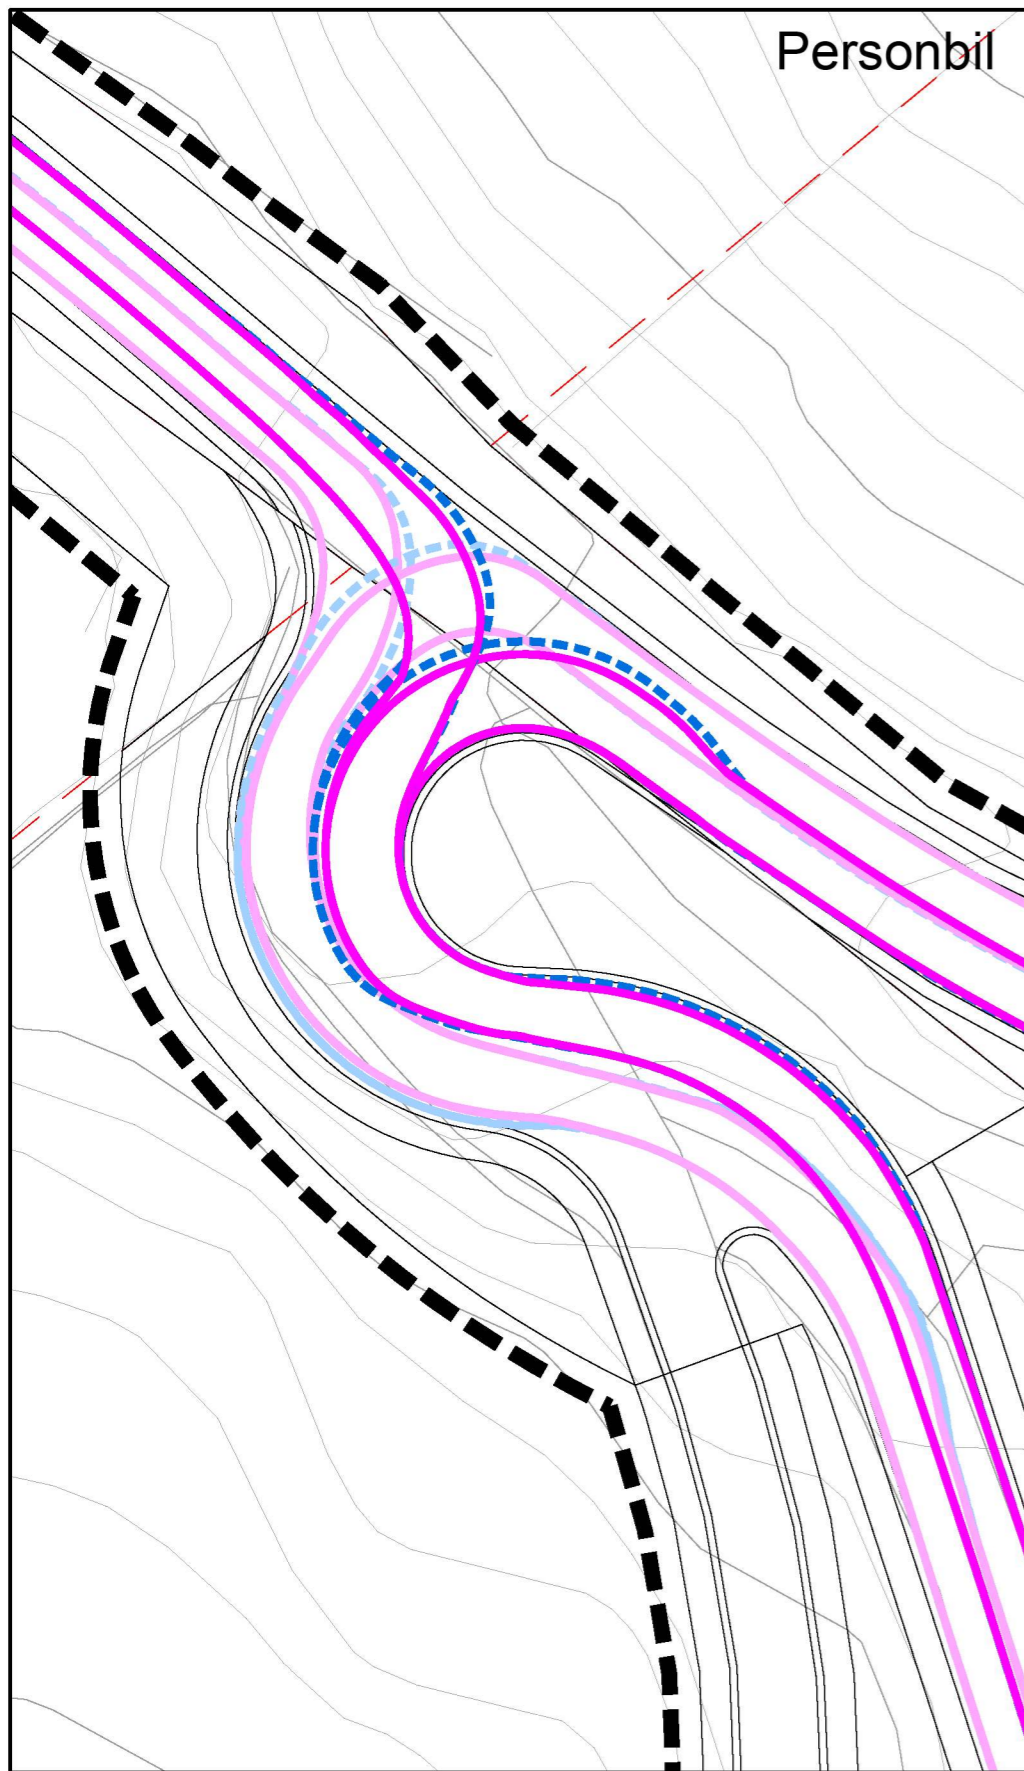

Personbil

Liten lastebil

Lastebil

Teiknforklaring

Innkøyring

Overheng
Hjulspor

Utkøyring

Alver kommune
Ytre Eidsnes

Avkjørsel
Sporing

QBO
PLAN & ARKITEKTUR

Sted: Os
Dato: 20.12.2022
Målestokk: 1:250, A3
Prosj.anstv.:US
Tegnet av: TAO
Kontrollert av: US

Prosj.nr.   Tegn.nr.   Rev.
                 C-002