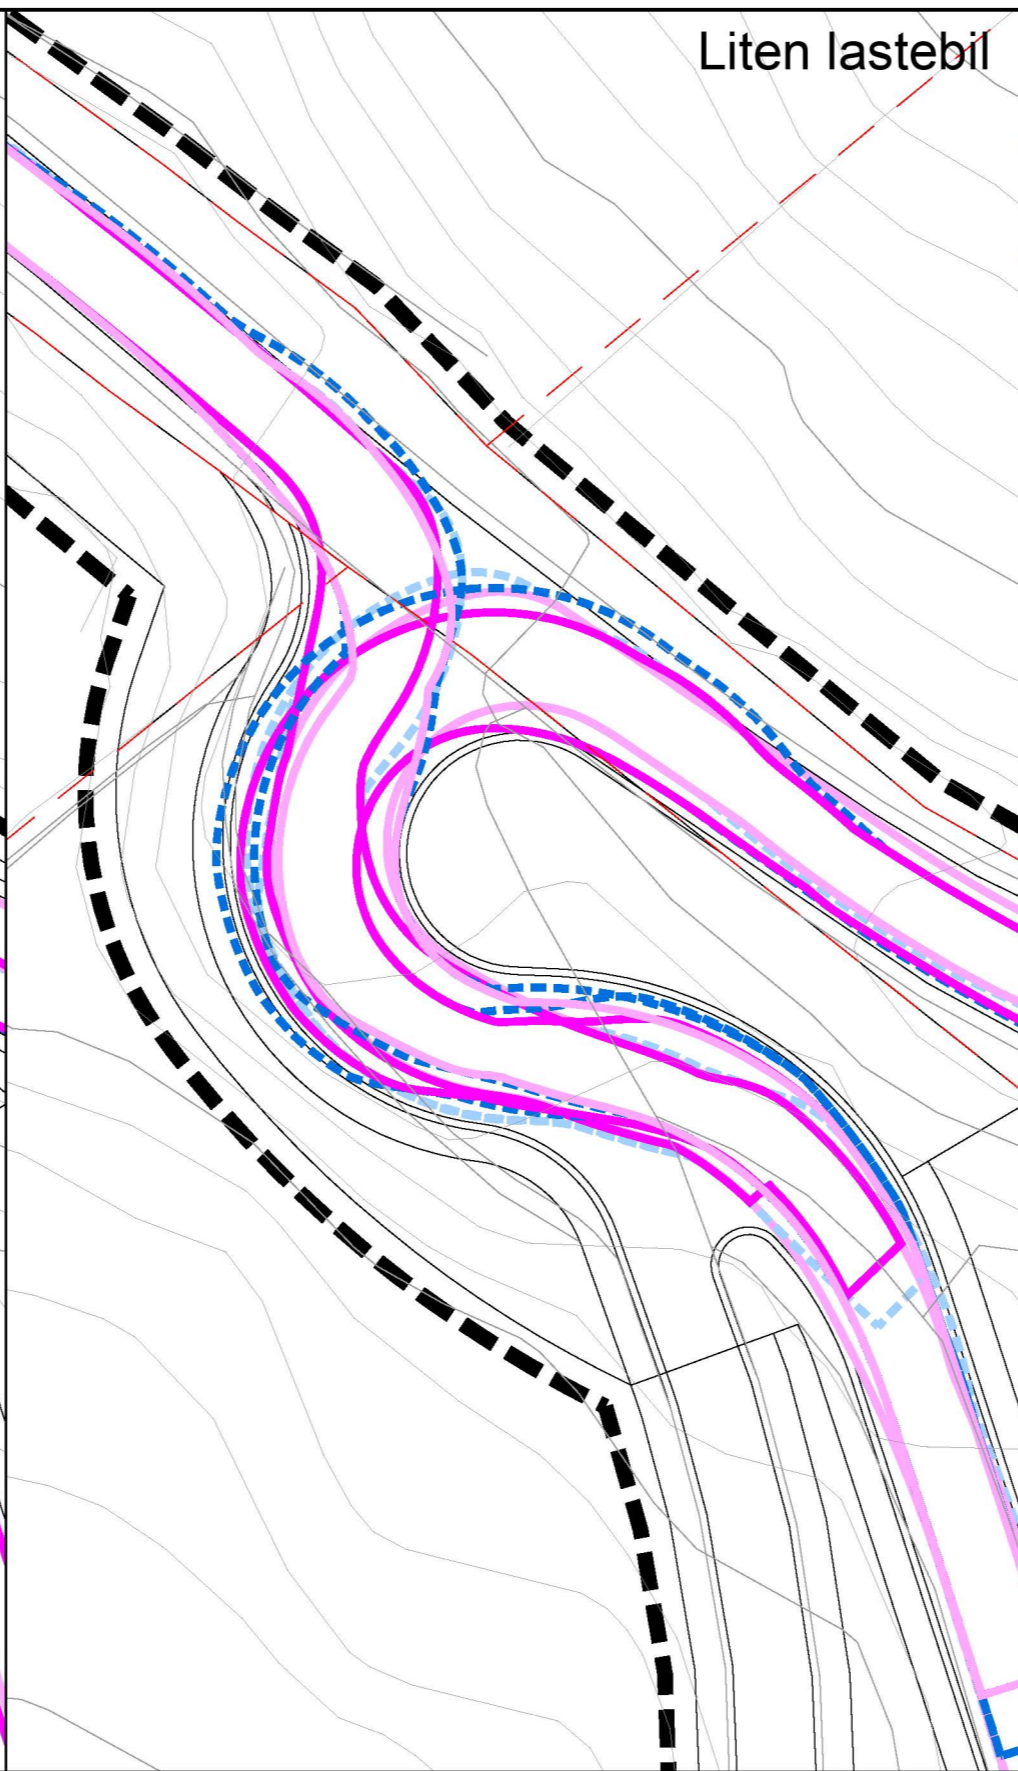

Personbil

Liten lastebil

Lastebil

Teiknforklaring

Innkøyring

Overheng
Hjulspor

Utkøyring

Alver kommune
Ytre Eidsnes

Avkjørsel
Sporing

QBO
PLAN & ARKITEKTUR

Sted: Os
Dato: 20.12.2022
Målestokk: 1:250, A3
Prosj.anstv.:US
Tegnet av: TAO
Kontrollert av: US

Prosj.nr.   Tegn.nr.   Rev.
                 C-002