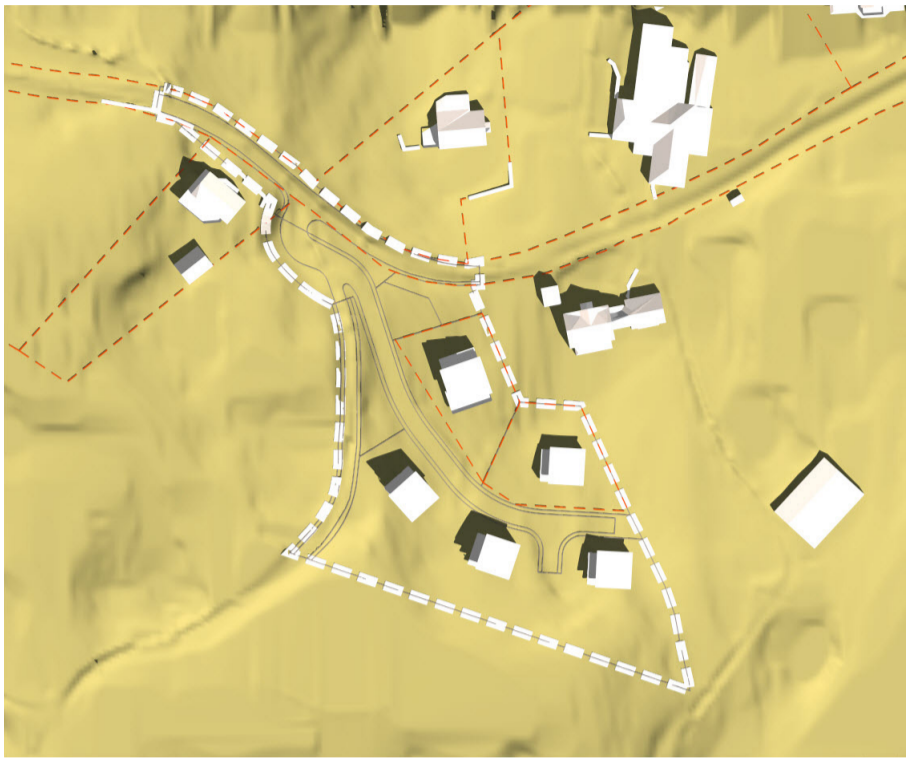

Sol- og skuggediagram. Bustad i søraust er tatt ut ved endeleg planforslag

Vårjevdøgn kl. 12.00

Vårjevdøgn kl. 15.00

Vårjevdøgn kl. 18.00

20. mai kl. 12.00

20. mai kl. 15.00

20. mai kl. 18.00

20. mai kl. 20.00

Sommersolhverv kl. 18.00

Sommersolhverv kl. 20.00