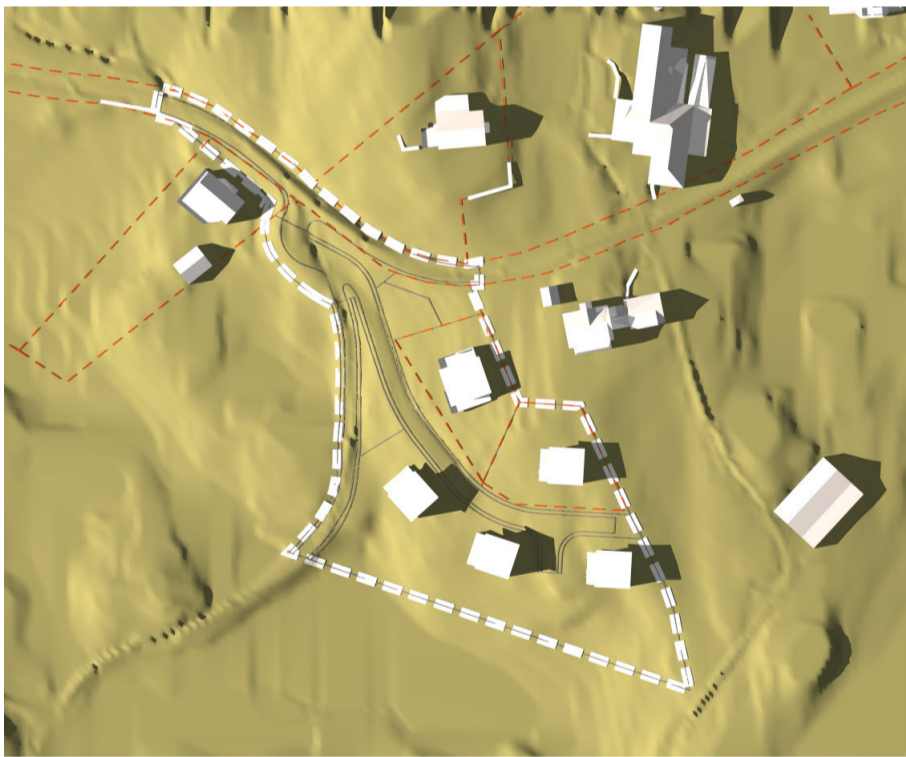

Sol- og skuggediagram. Bustad i søraust er tatt ut ved endeleg planforslag

Vårjevdøgn kl. 12.00

Vårjevdøgn kl. 15.00

Vårjevdøgn kl. 18.00

20. mai kl. 12.00

20. mai kl. 15.00

20. mai kl. 18.00

20. mai kl. 20.00

Sommersolhverv kl. 18.00

Sommersolhverv kl. 20.00