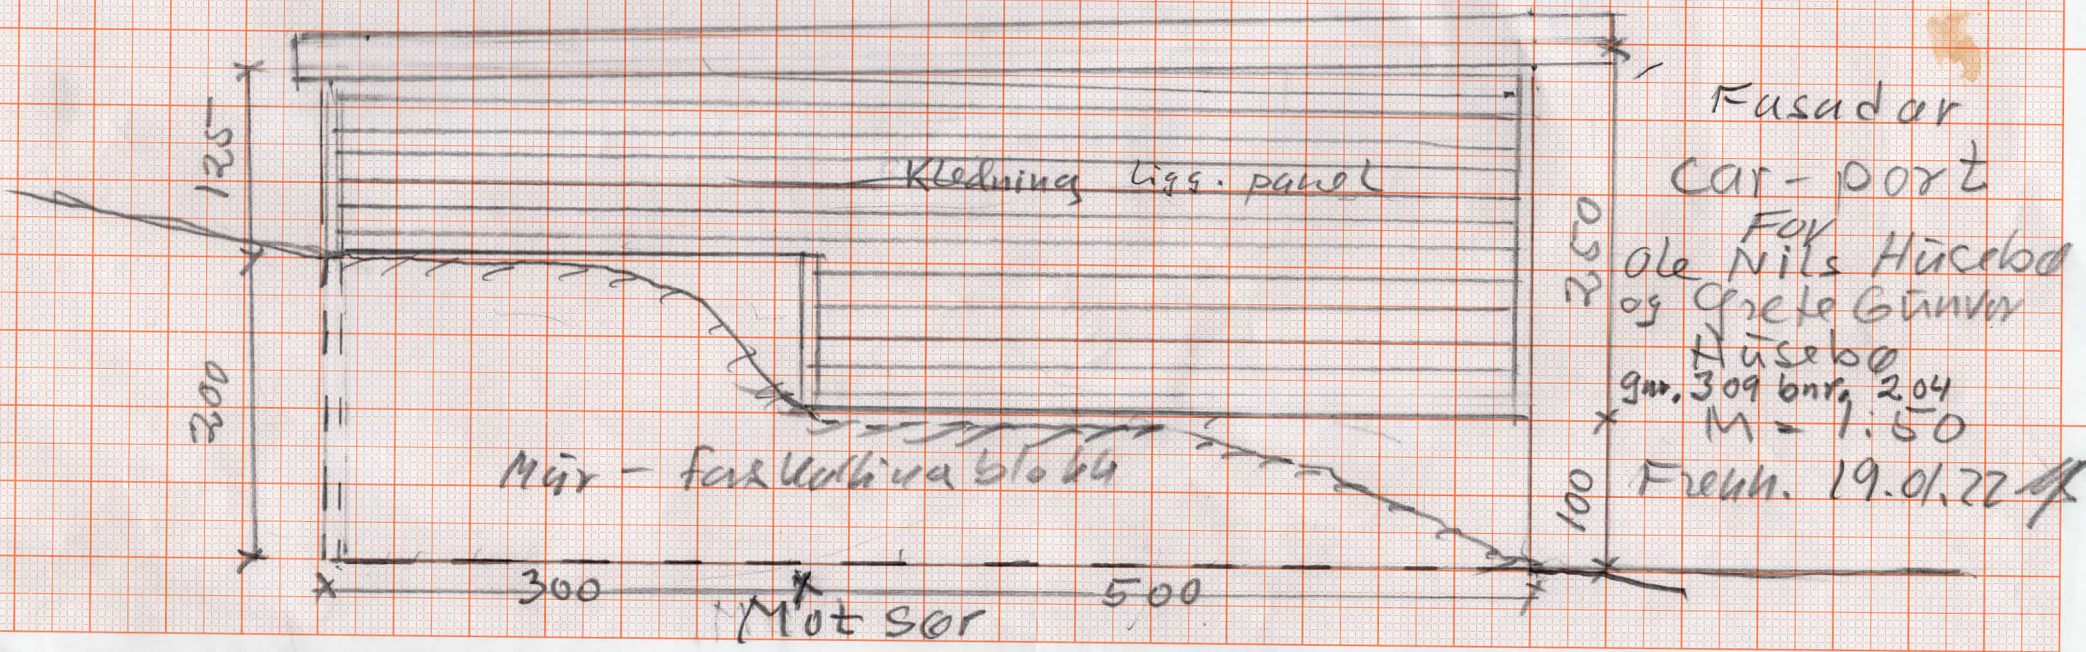

E1

Kasador
 Car-port
 For
 Ole Nils Husebø
 og Grete Ginnar
 Husebø
 gm. 309 bnr. 204
 M = 1:50
 Frehh. 19.01.22