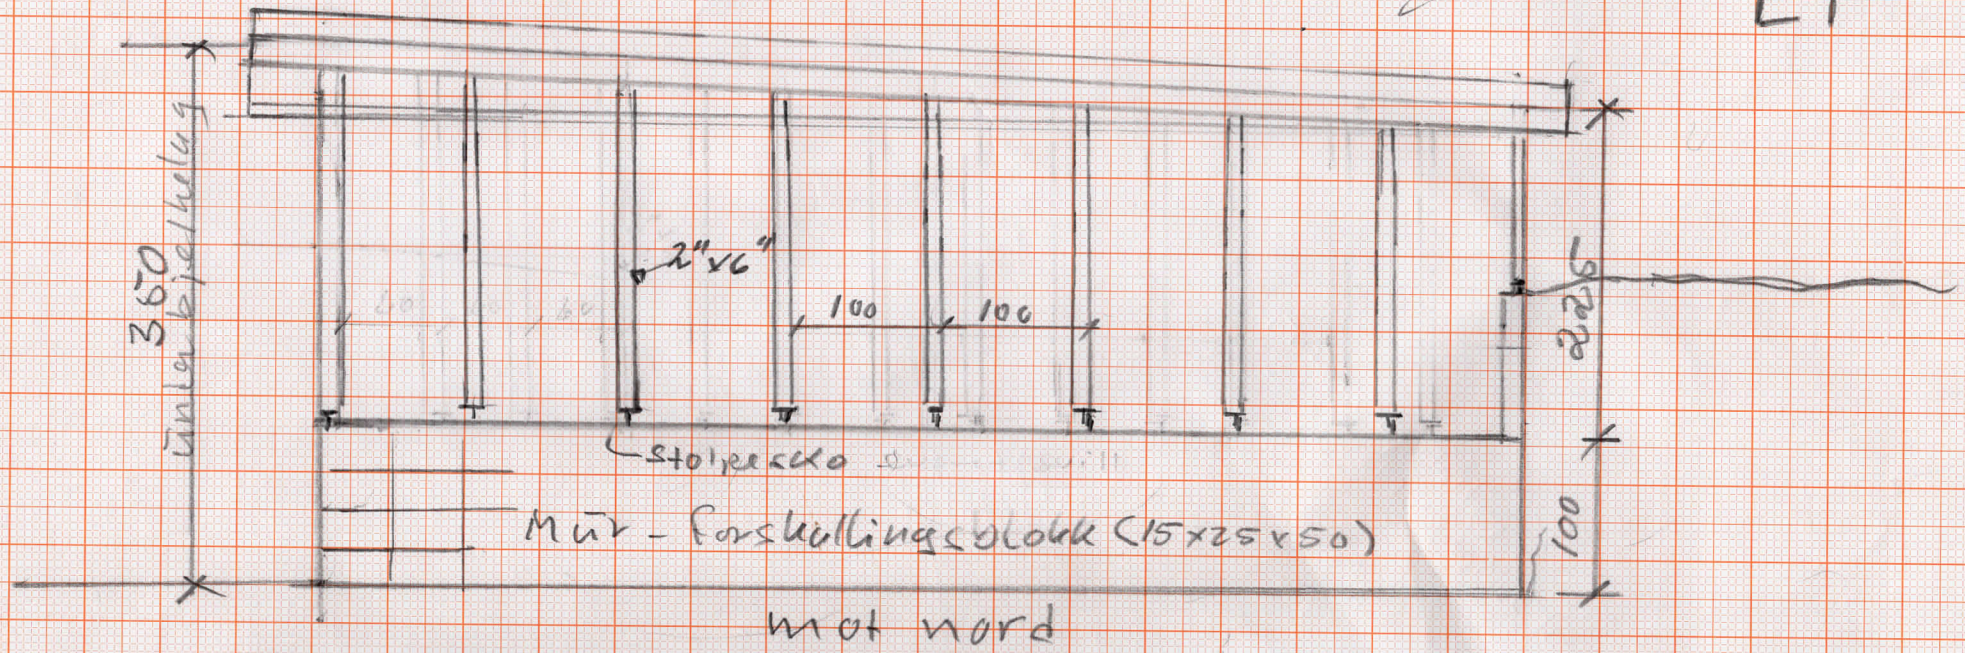

E1

Kasador
 Car-port
 For
 Ole Nils Husebø
 og Grete Ginnar
 Husebø
 gm. 309 bnr. 204
 M = 1:50
 Frehh. 19.01.22