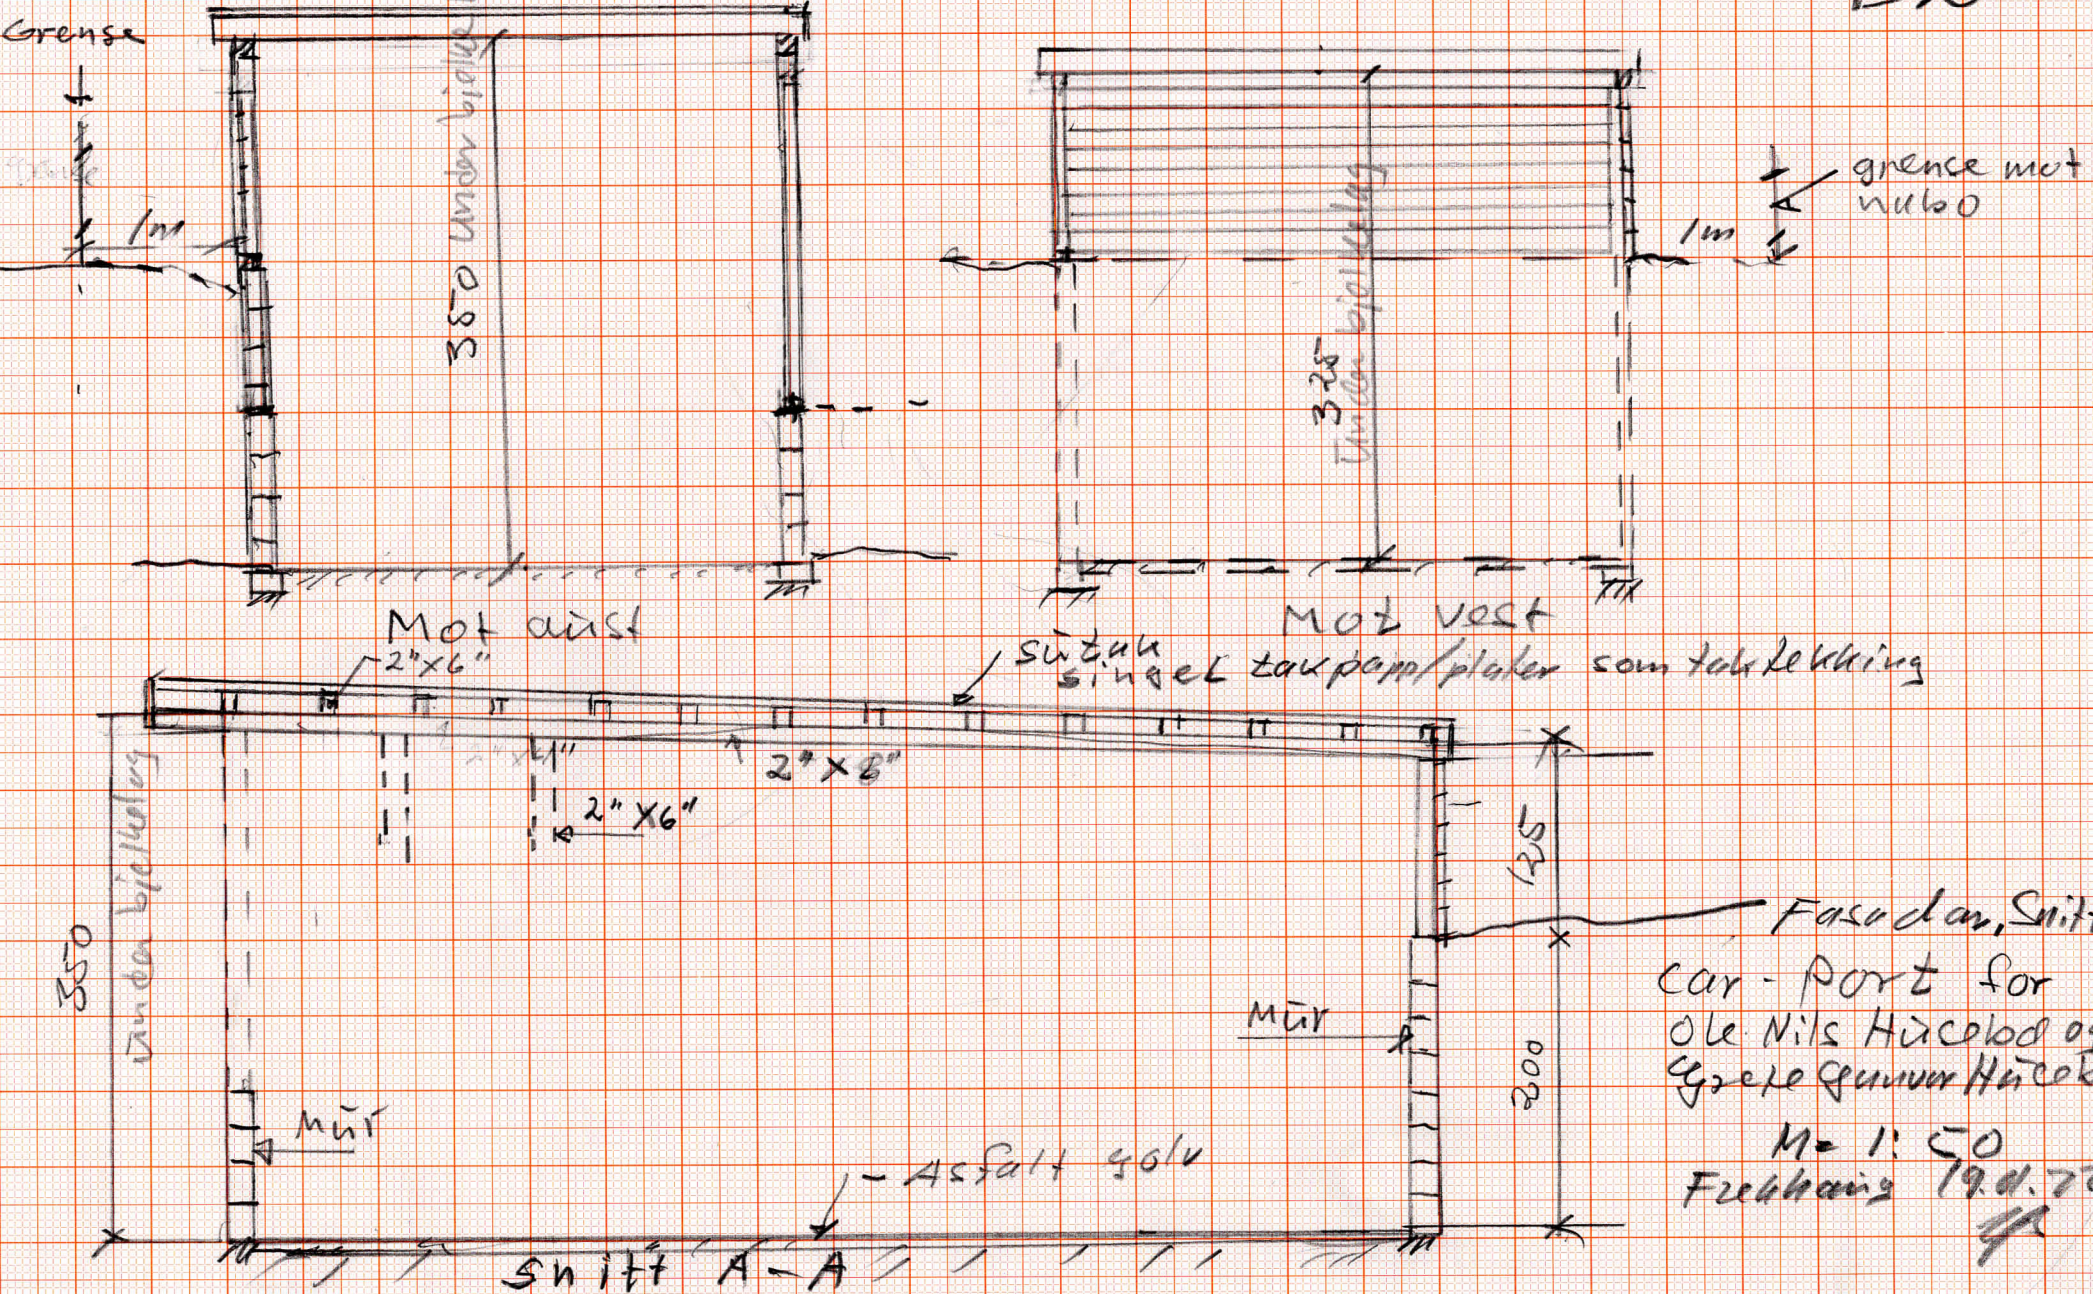

E2

Fasadar, Snitt
 car-port for
 Ole Nils Hjeltnes og
 Gyre og Gunnar Hjeltnes
 M = 1:50
 Fredag 19. d. 72
 [Signature]