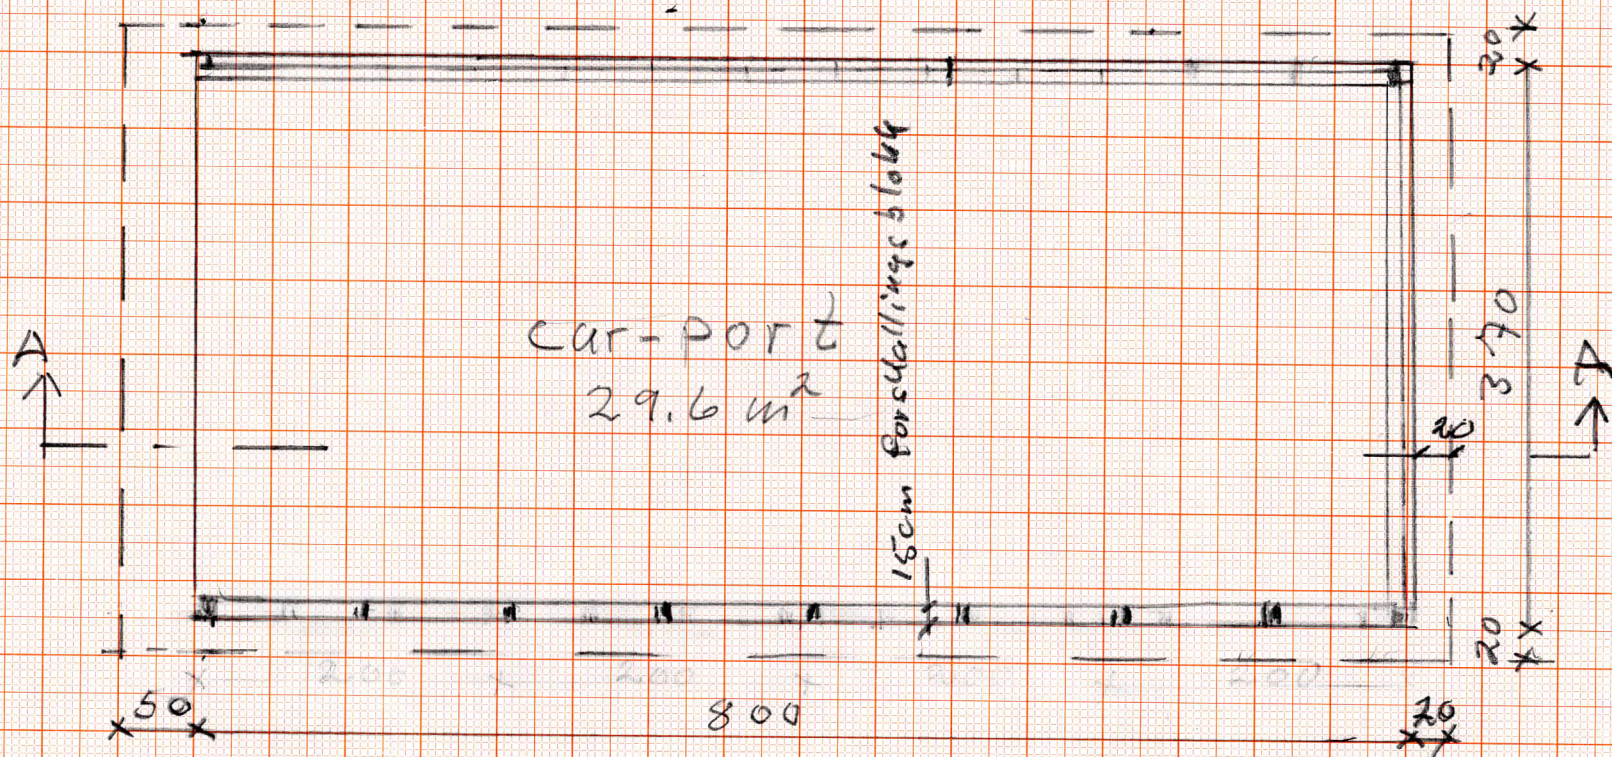

E3

Plan

Car-port
For Olof Nils Husebo og
Grete Gunvor Husebo
M = 1:50
Fickn. 19.01.22 *[Signature]*