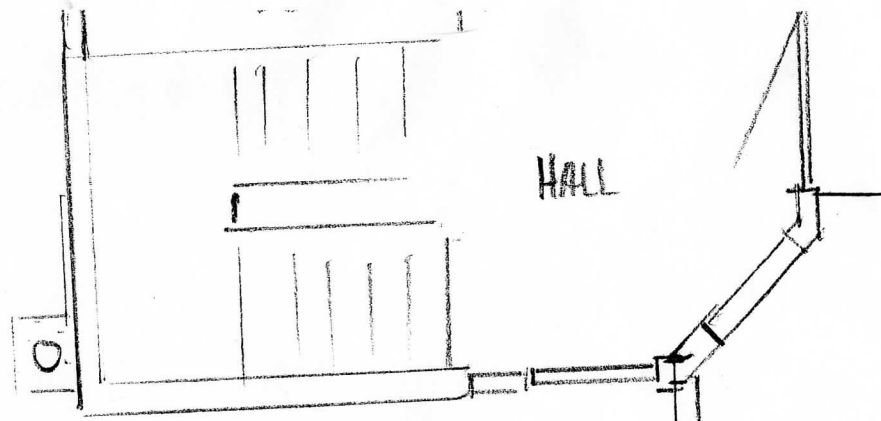

glas

glas

530
Tilbygg

plan

Tilbygg vinterstove
for Ole Nils Husebo og
grete Gunvor Husebo
gn. 309 km. 129
M = 1:50

Fredrik 2/2-2022

E7

Növerande bygg Hjernast