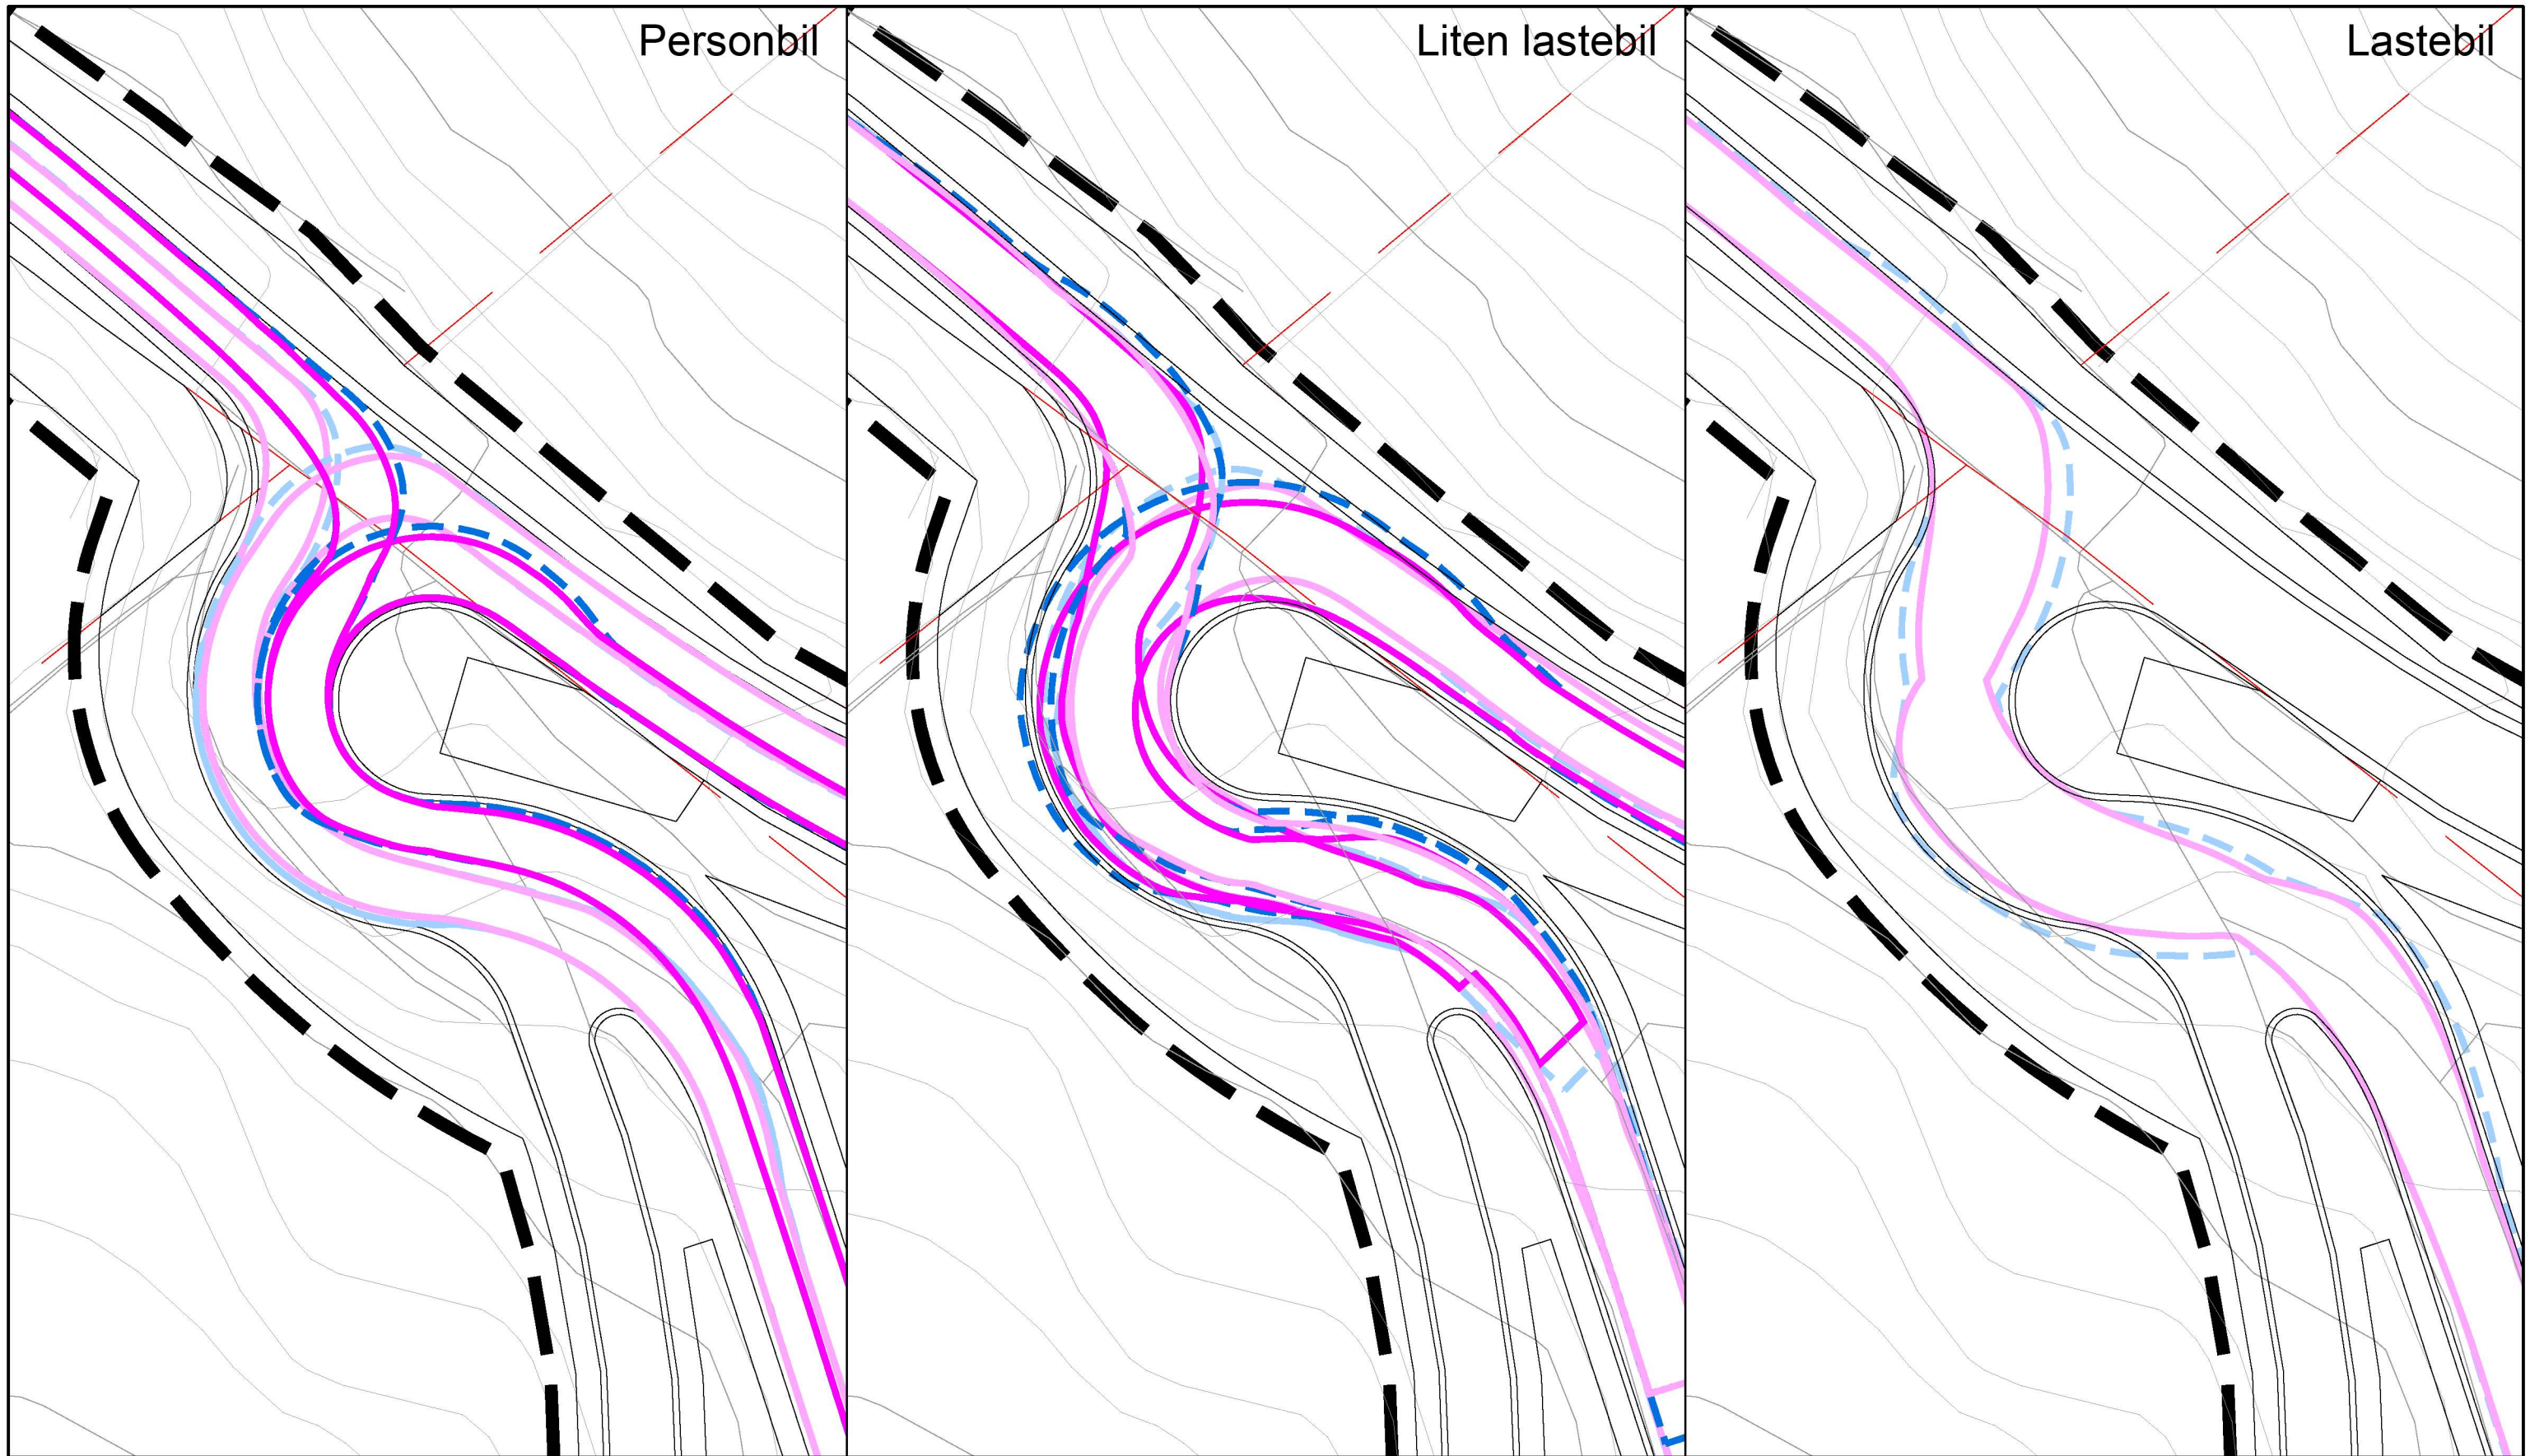

### Teiknforklaring

Innkøyring

Overheng  
Hjulspor

Utkøyring

Alver kommune  
Ytre Eidsnes

Avkjørsel  
Sporing

**QBO**  
 PLAN & ARKITEKTUR  
Hannevegen 53  
 Postboks 201, 5203 Os  
 Telefon: 56 57 00 70

Sted: Os  
 Dato: 16.02.2023  
 Målestokk: 1:250, A3  
 Prosj.anstv.:US  
 Tegnet av: TAO  
 Kontrollert av: AT

Prosj.nr.    Tegn.nr.    Rev.  
                  C-002