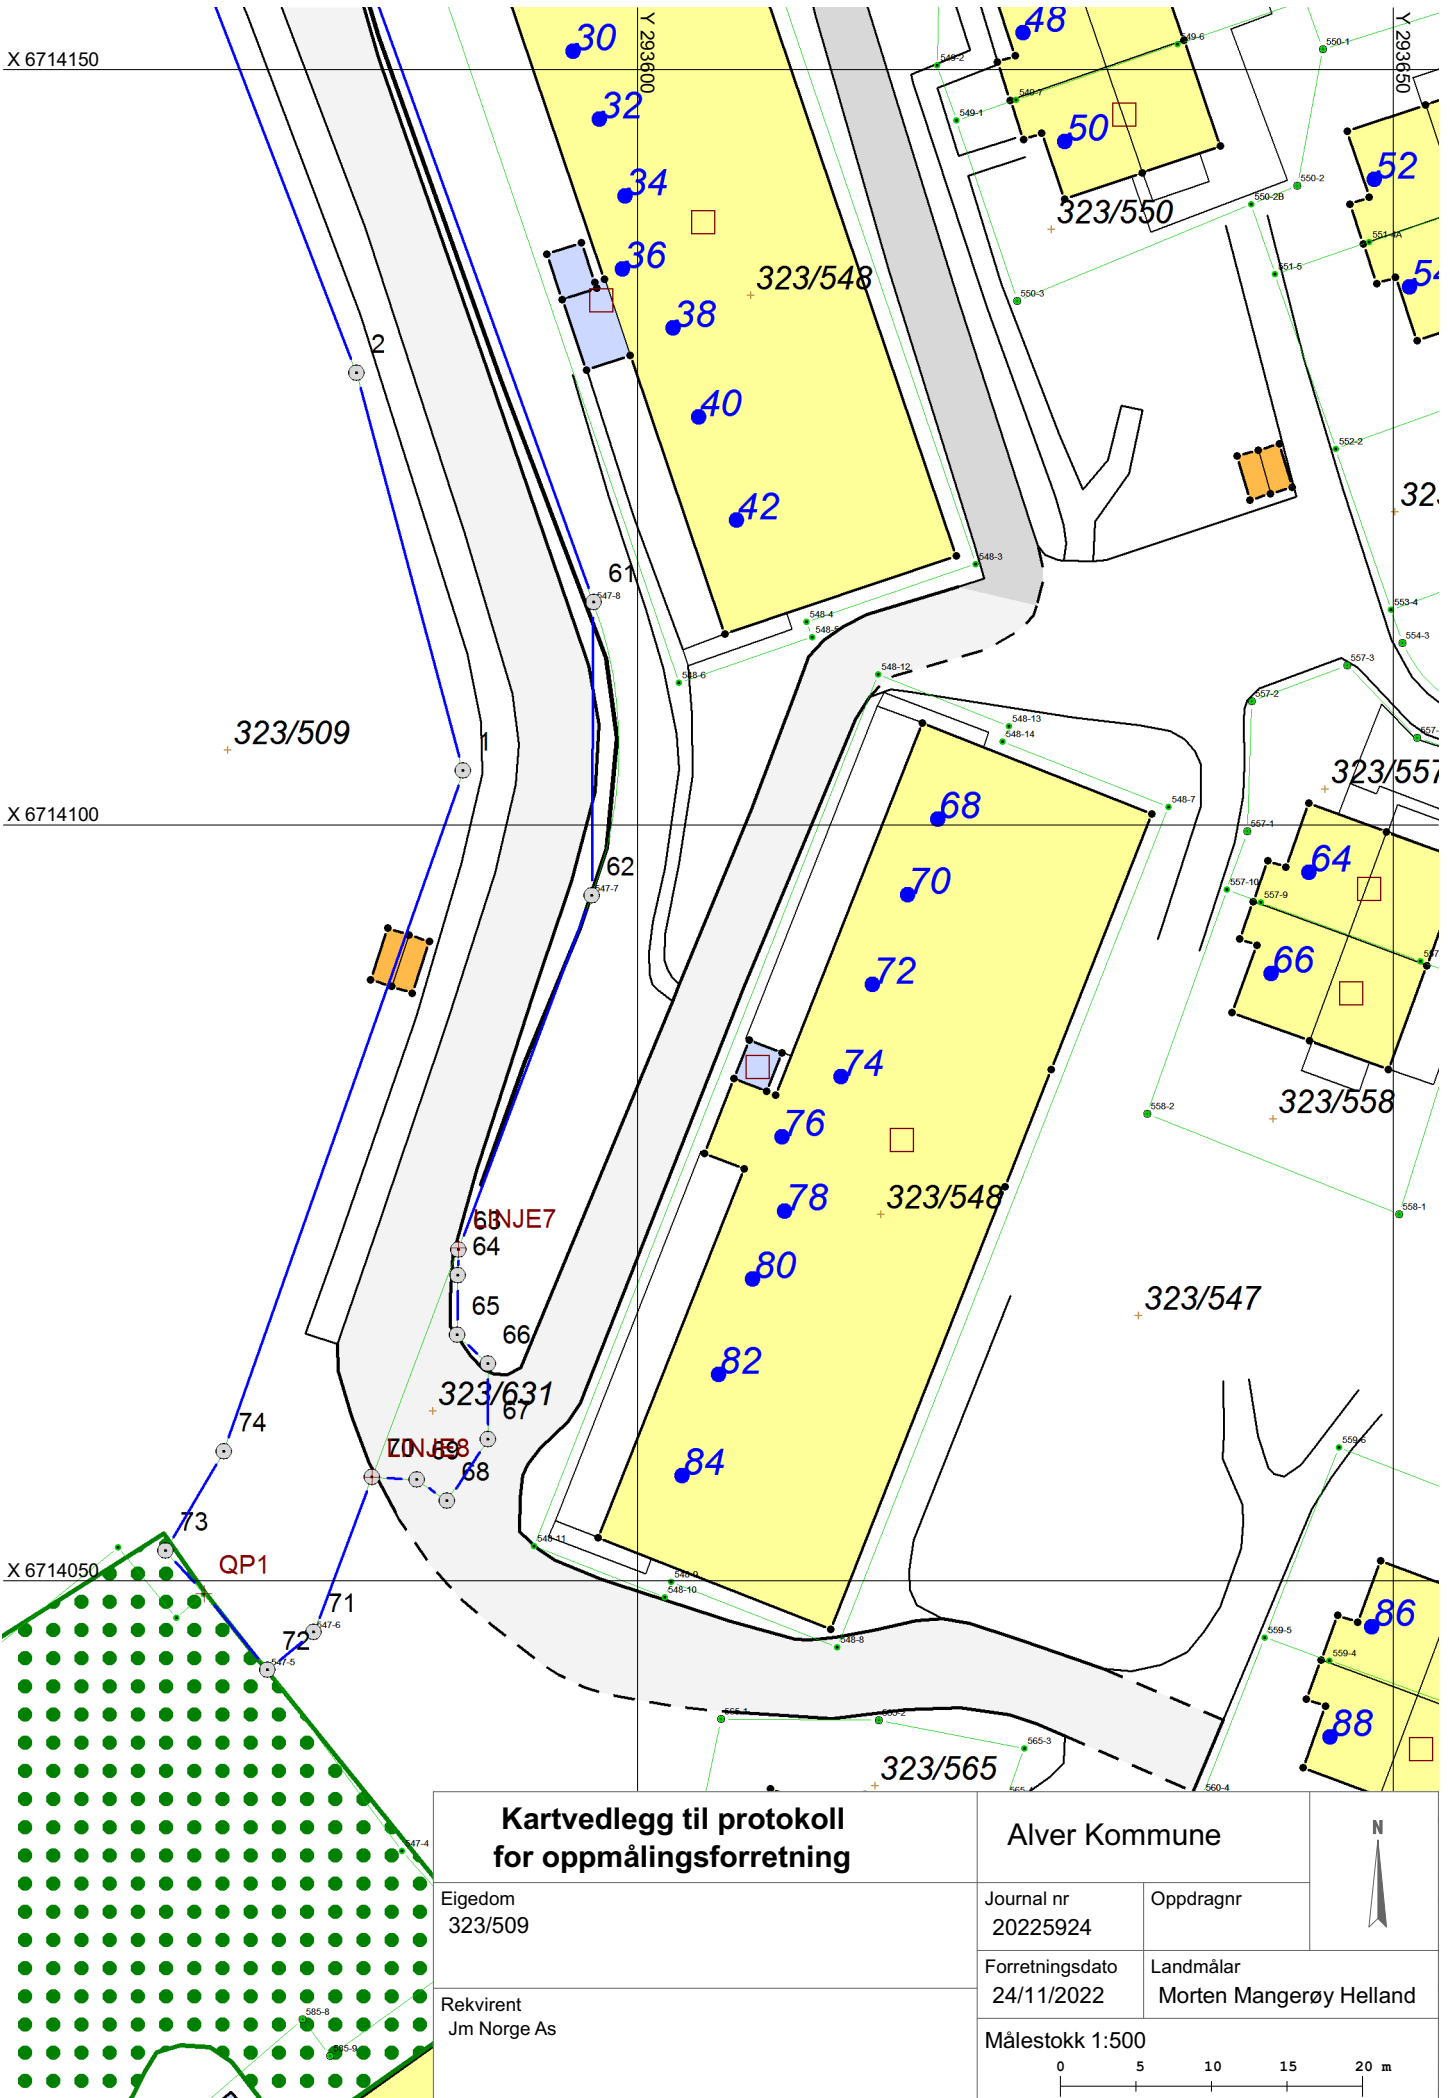

X 6714150

X 6714100

X 6714050

**Kartvedlegg til protokoll
for oppmålingsforretning**

Eigedom 323/509	Journal nr 20225924
Rekvirent Jm Norge As	Forretningsdato 24/11/2022
	Oppdragnr
	Landmålar Morten Mangerøy Helland
	Målestokk 1:500

Alver Kommune

0 5 10 15 20 m

N