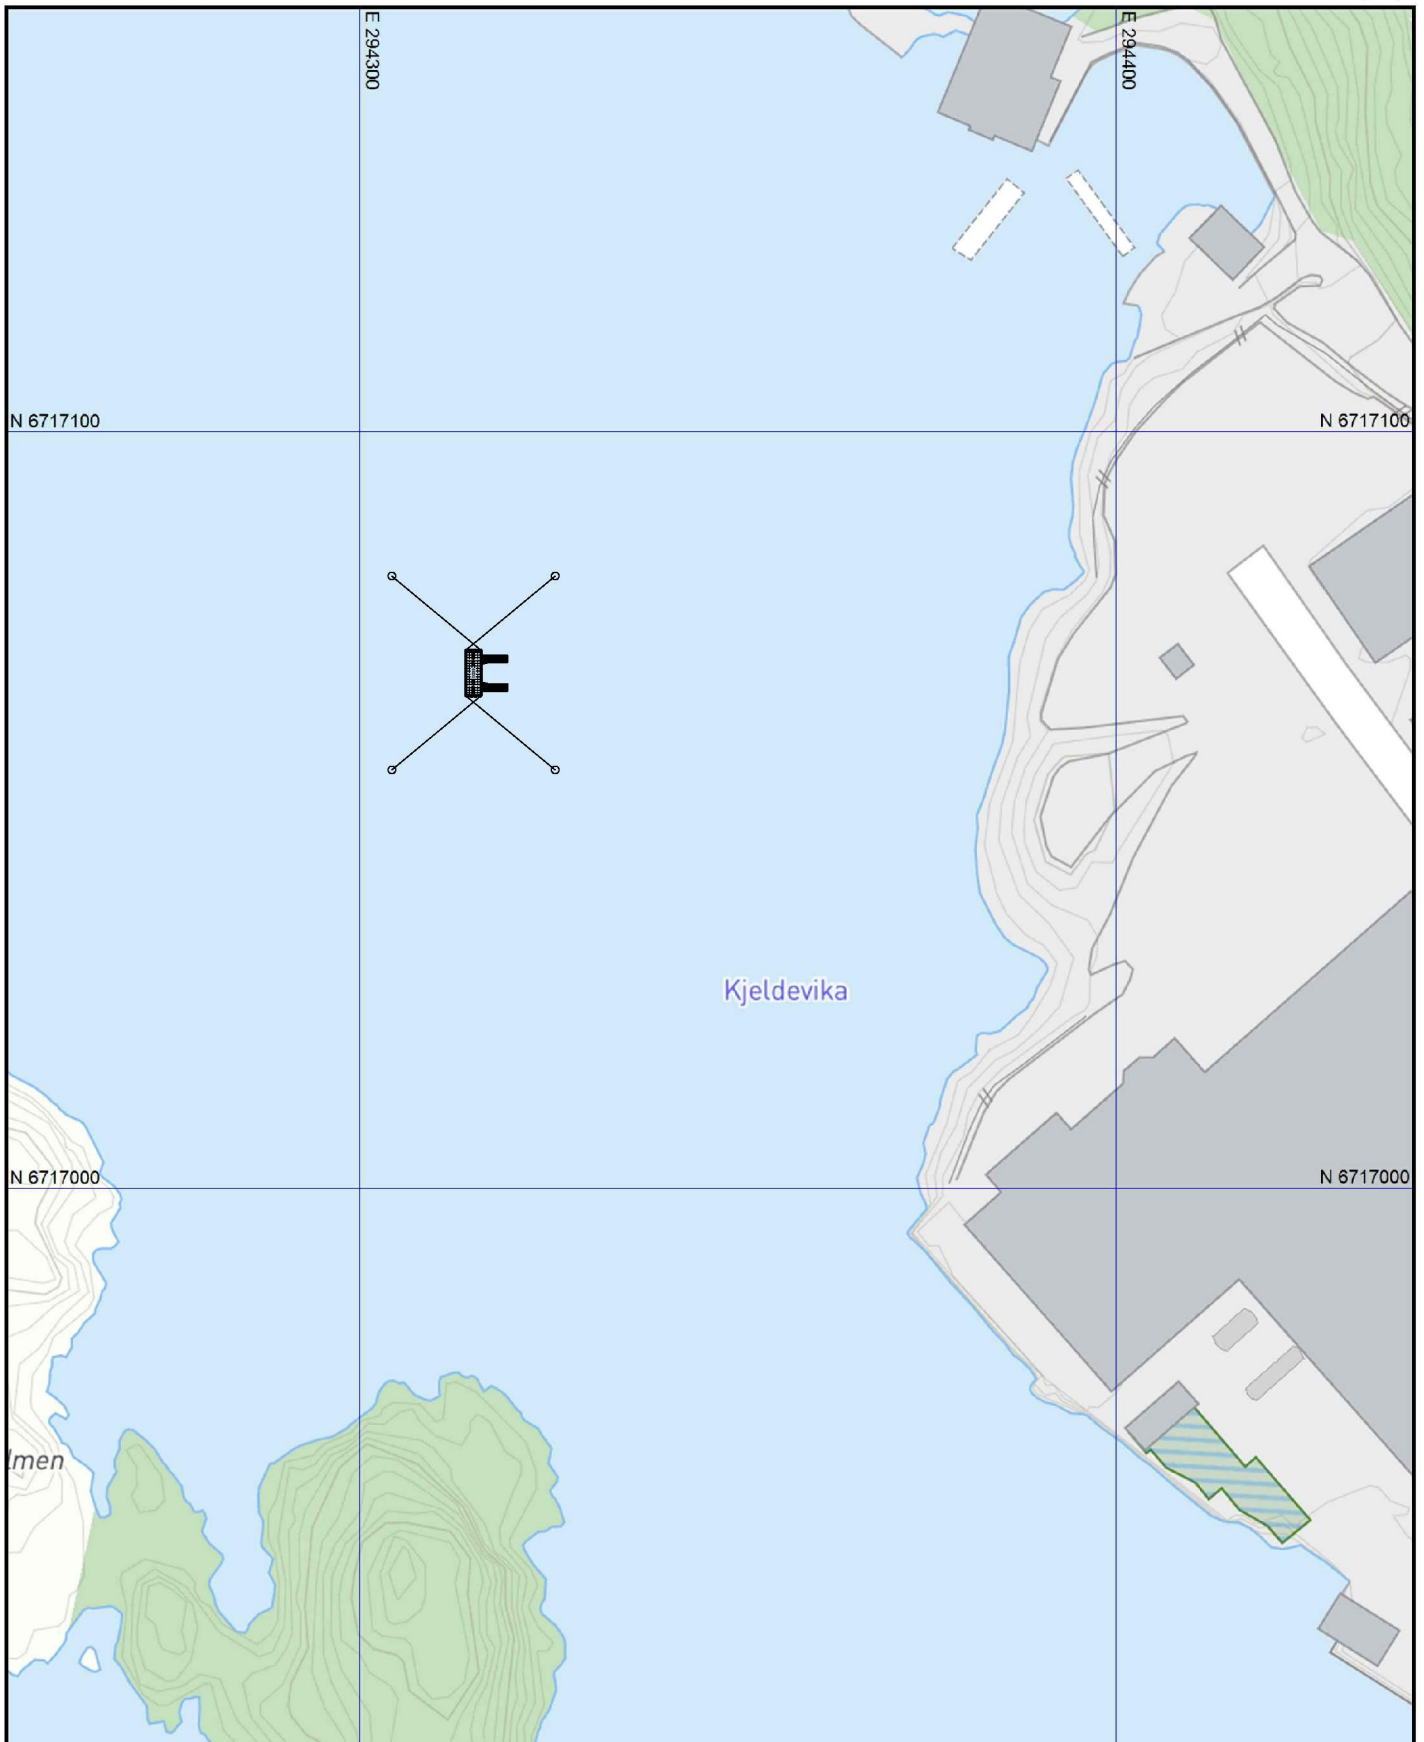

# Framo Flatøy Testflåte

Dato: 17.11.2022

Målestokk: 1:1000

Koordinatsystem: UTM 32N

## E2-1

Firma	ALUTEC AS, Industrivegen 43, 5210 OS		
Prosjekt / kunde	Framo Flatøy	<small>I henhold til internasjonale lover vedr. opphavsrett, tilhører denne tegningen Alutec AS. Tegningen og dens innhold kan ikke gøres offentlig, kopieres, eller på annen måte brukes, uten vårt skriftlige samtykke.</small>	
Beskrivelse	Testflåte	Tegnet av	Skala
		XX	XX
		Dato	Rev.
		dd.mm.åå	00