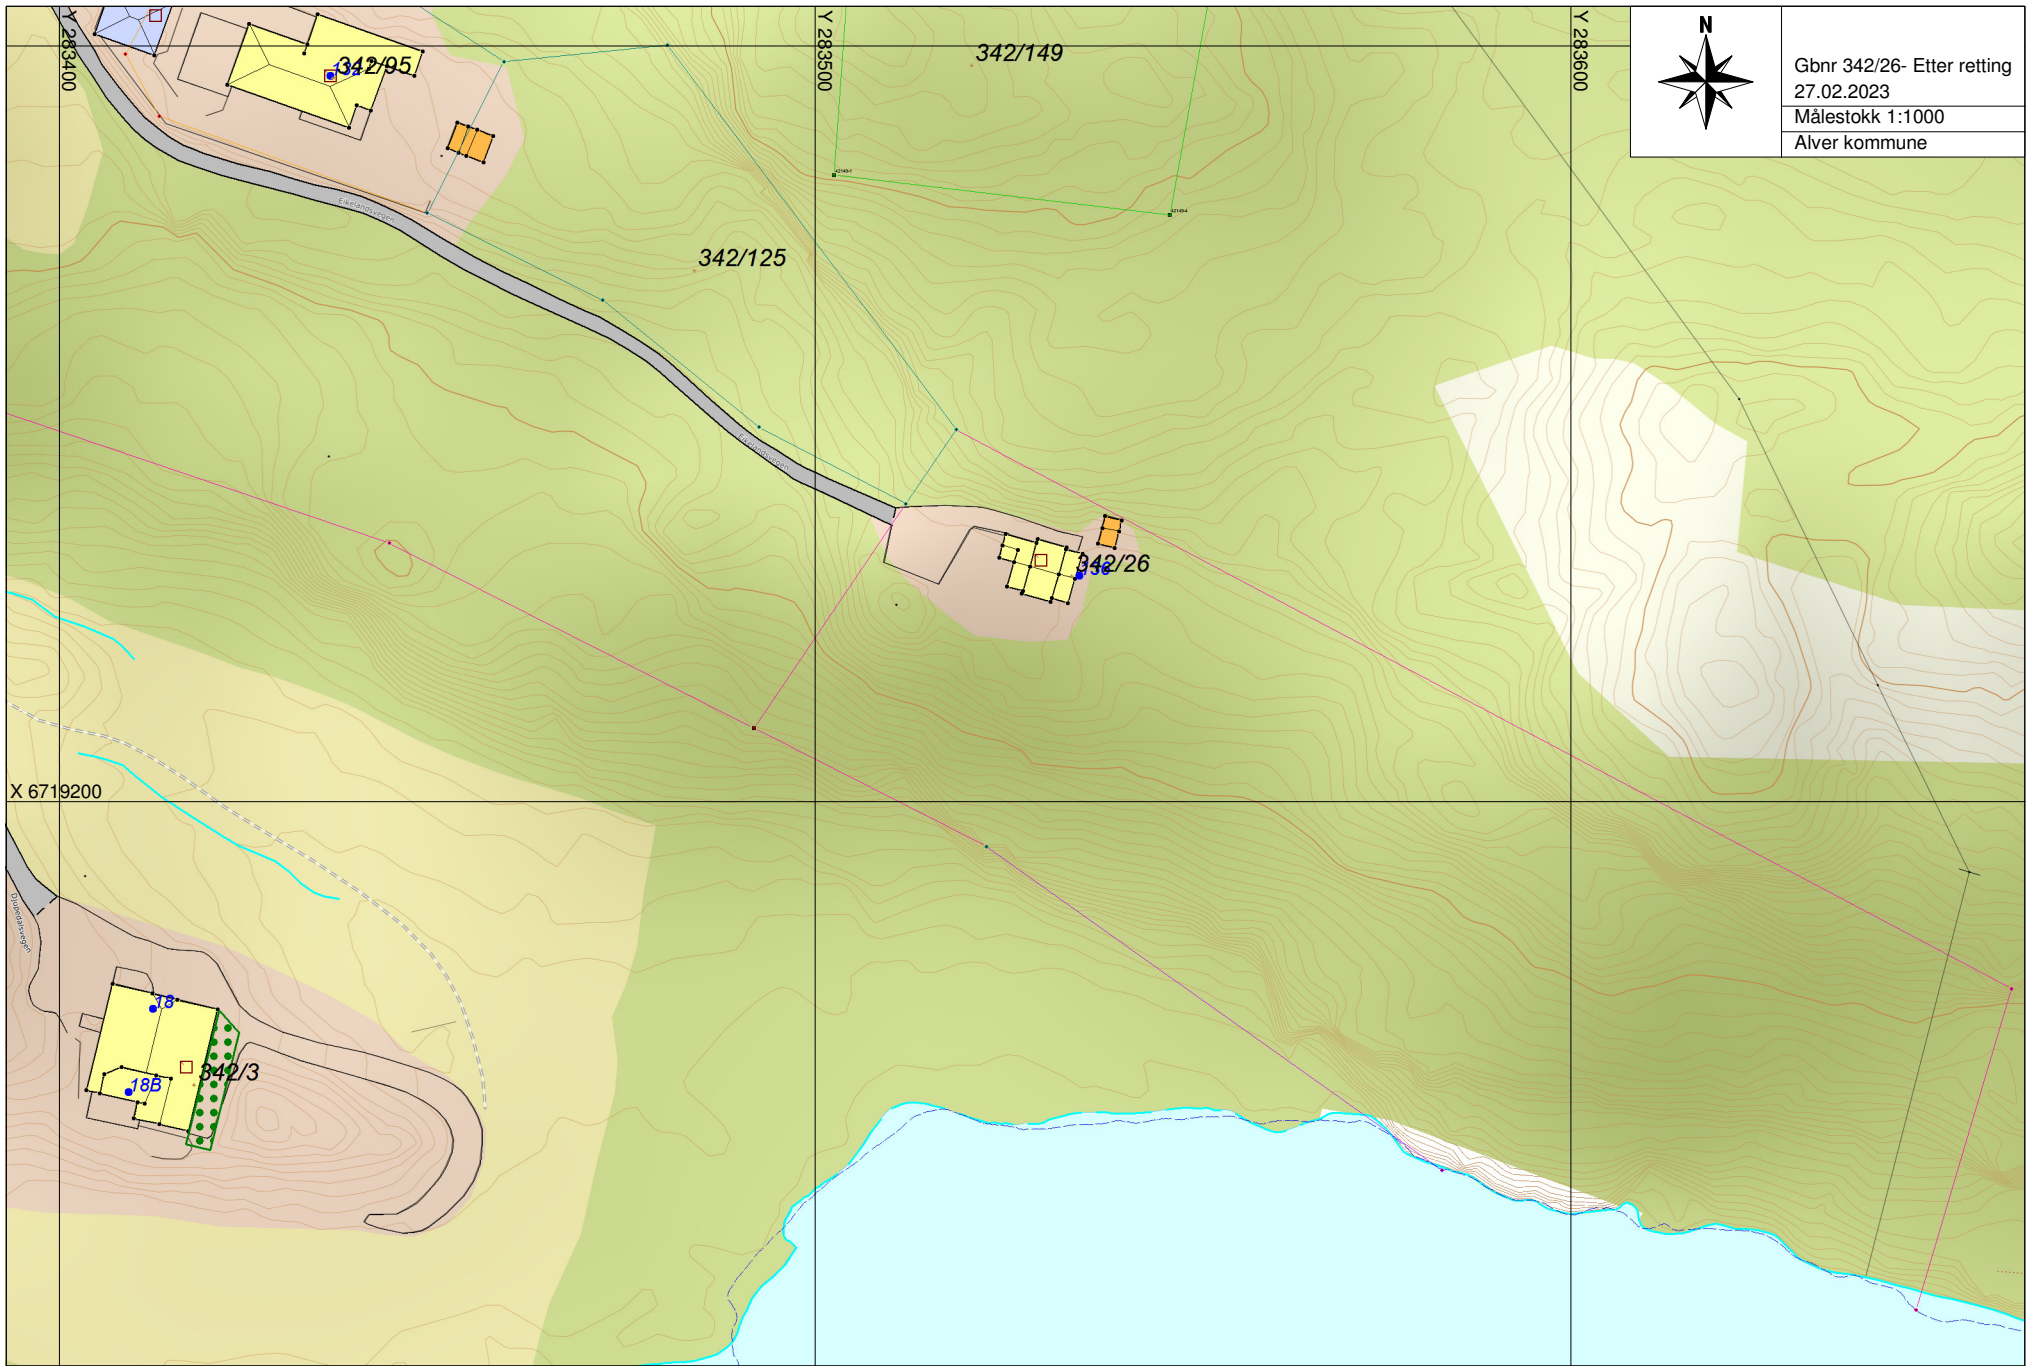

Gbnr 342/26- Etter retting
27.02.2023
Målestokk 1:1000
Alver kommune

342/95

342/149

342/125

342/26

342/3

18B

18B

X 6719200

Y 283400

Y 283500

Y 283600