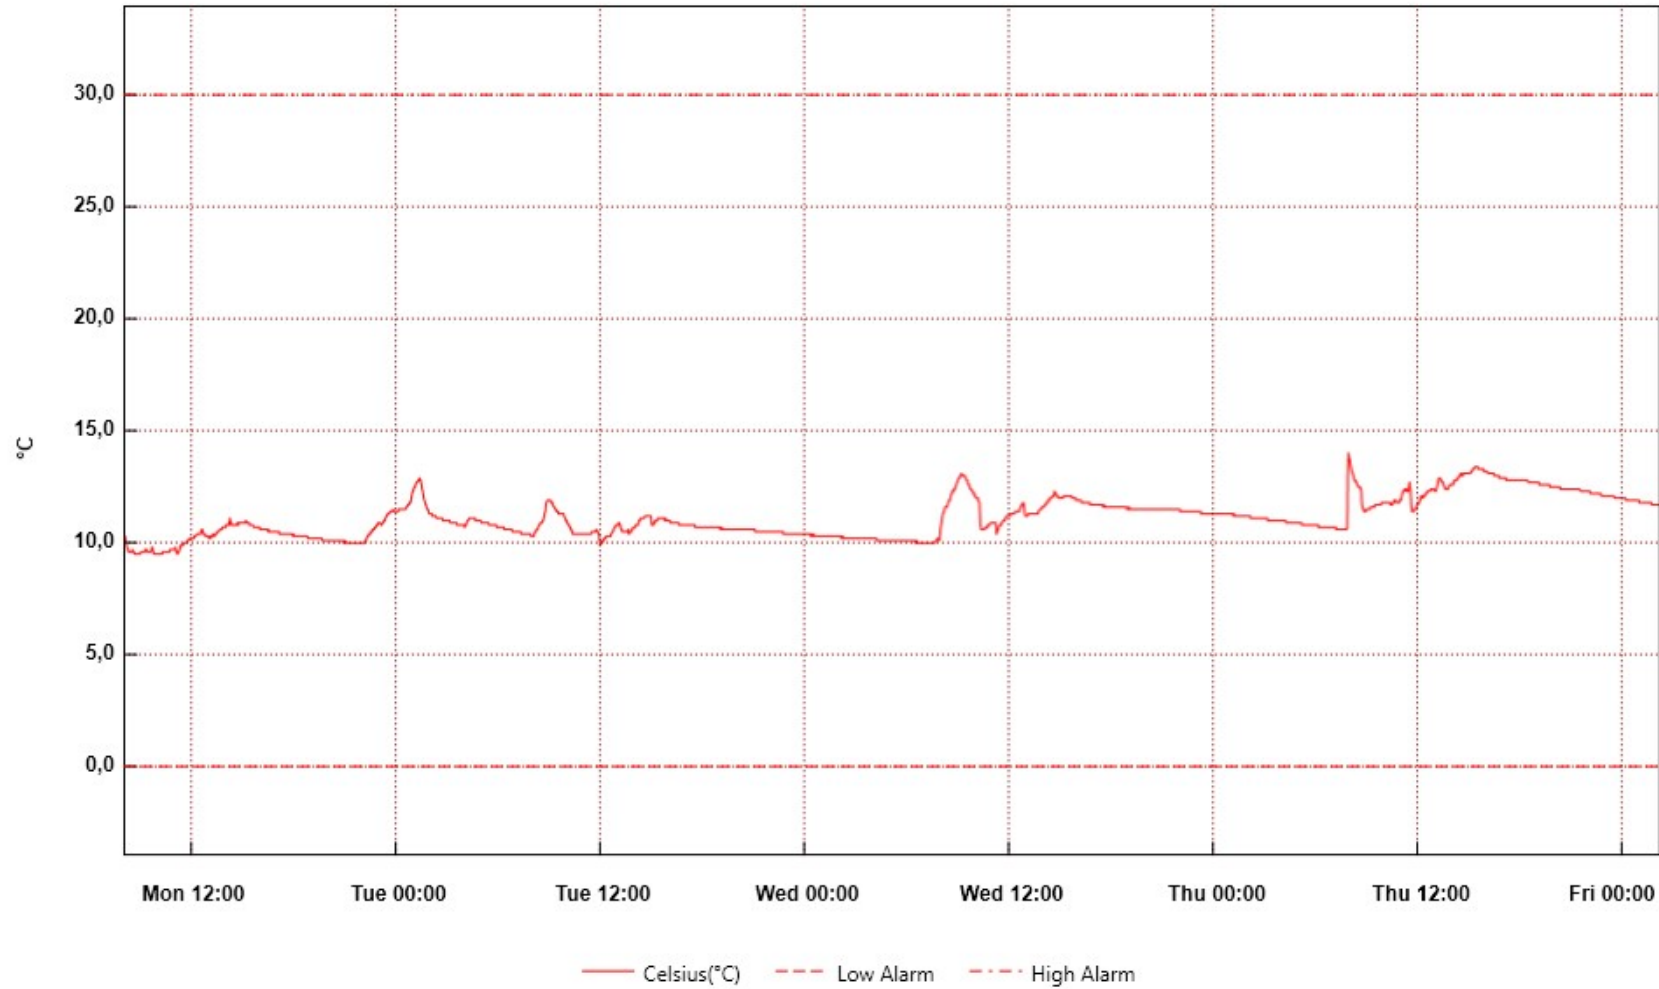

GI de-280222

From: mandag 28. februar 2022 08:00:00 - To: fredag 4. mars 2022 02:18:10