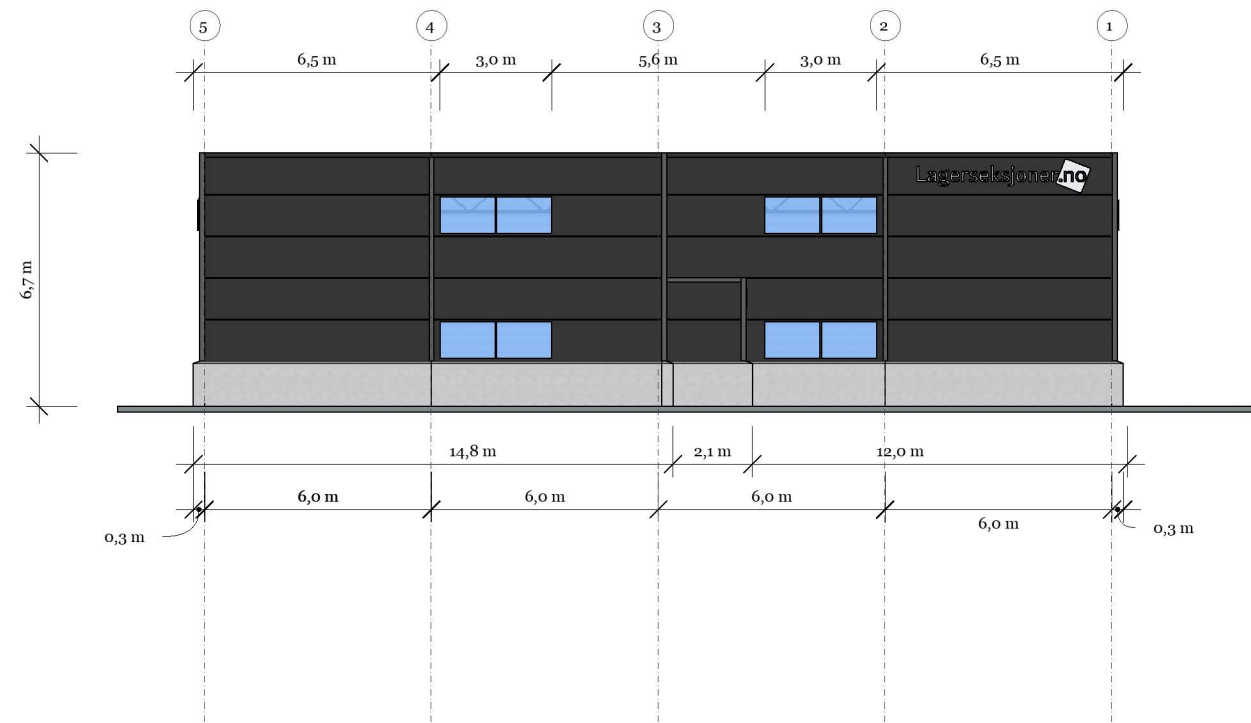

Fasade Nordvest

Fasade Sørøst

Fasade Langvegger

Lagerseksjoner AS

Frekhaug Bt3

Gnr:/Bnr:

Type	Søknad	Revisjon	
Tegning	A40 002	Målestokk	1:200 / ved A3
Signatur	Tommy Skarstein	Dato	09.02.23

**Fasade Nordøst**

**Fasade Sørvest**

Fasade Endeveger

Lagerseksjoner AS

Frekhaug Bt3

Gnr:/Bnr:

Type	Søknad	Revisjon	
Tegning	A40 003	Målestokk	1:200 / ved A3
Signatur	Tommy Skarstein	Dato	09.02.23

Lagerseksjoner AS

Frekhaug Bt3

Gnr:/Bnr:

Type	Søknad	Revisjon	
Tegning	A40 004	Målestokk	1:200 / ved A3
Signatur	Tommy Skarstein	Dato	09.02.23