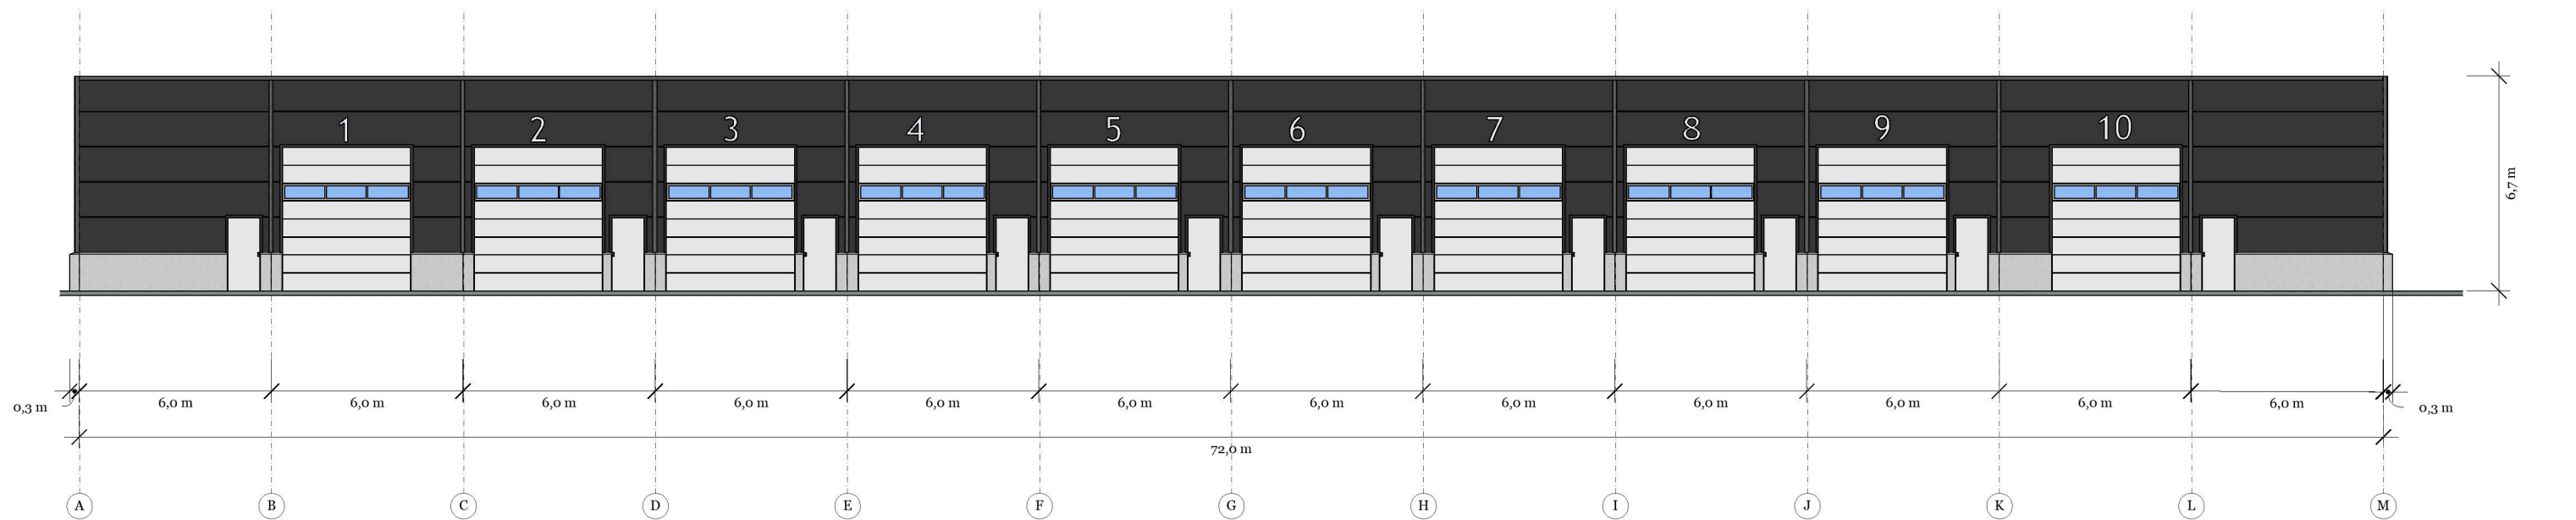

Fasade Nordvest

Fasade Sørøst

Fasade Langvegger

Lagerseksjoner AS

Frekhaug Bt3

Gnr:/Bnr:

Type	Søknad	Revisjon	
Tegning	A40 002	Målestokk	1:200 / ved A3
Signatur	Tommy Skarstein	Dato	09.02.23

**Fasade Nordøst**

**Fasade Sørvest**

Fasade Endeveger

Lagerseksjoner AS

Frekhaug Bt3

Gnr:/Bnr:

Type	Søknad	Revisjon	
Tegning	A40 003	Målestokk	1:200 / ved A3
Signatur	Tommy Skarstein	Dato	09.02.23

Lagerseksjoner AS

Frekhaug Bt3

Gnr:/Bnr:

Type	Søknad	Revisjon	
Tegning	A40 004	Målestokk	1:200 / ved A3
Signatur	Tommy Skarstein	Dato	09.02.23