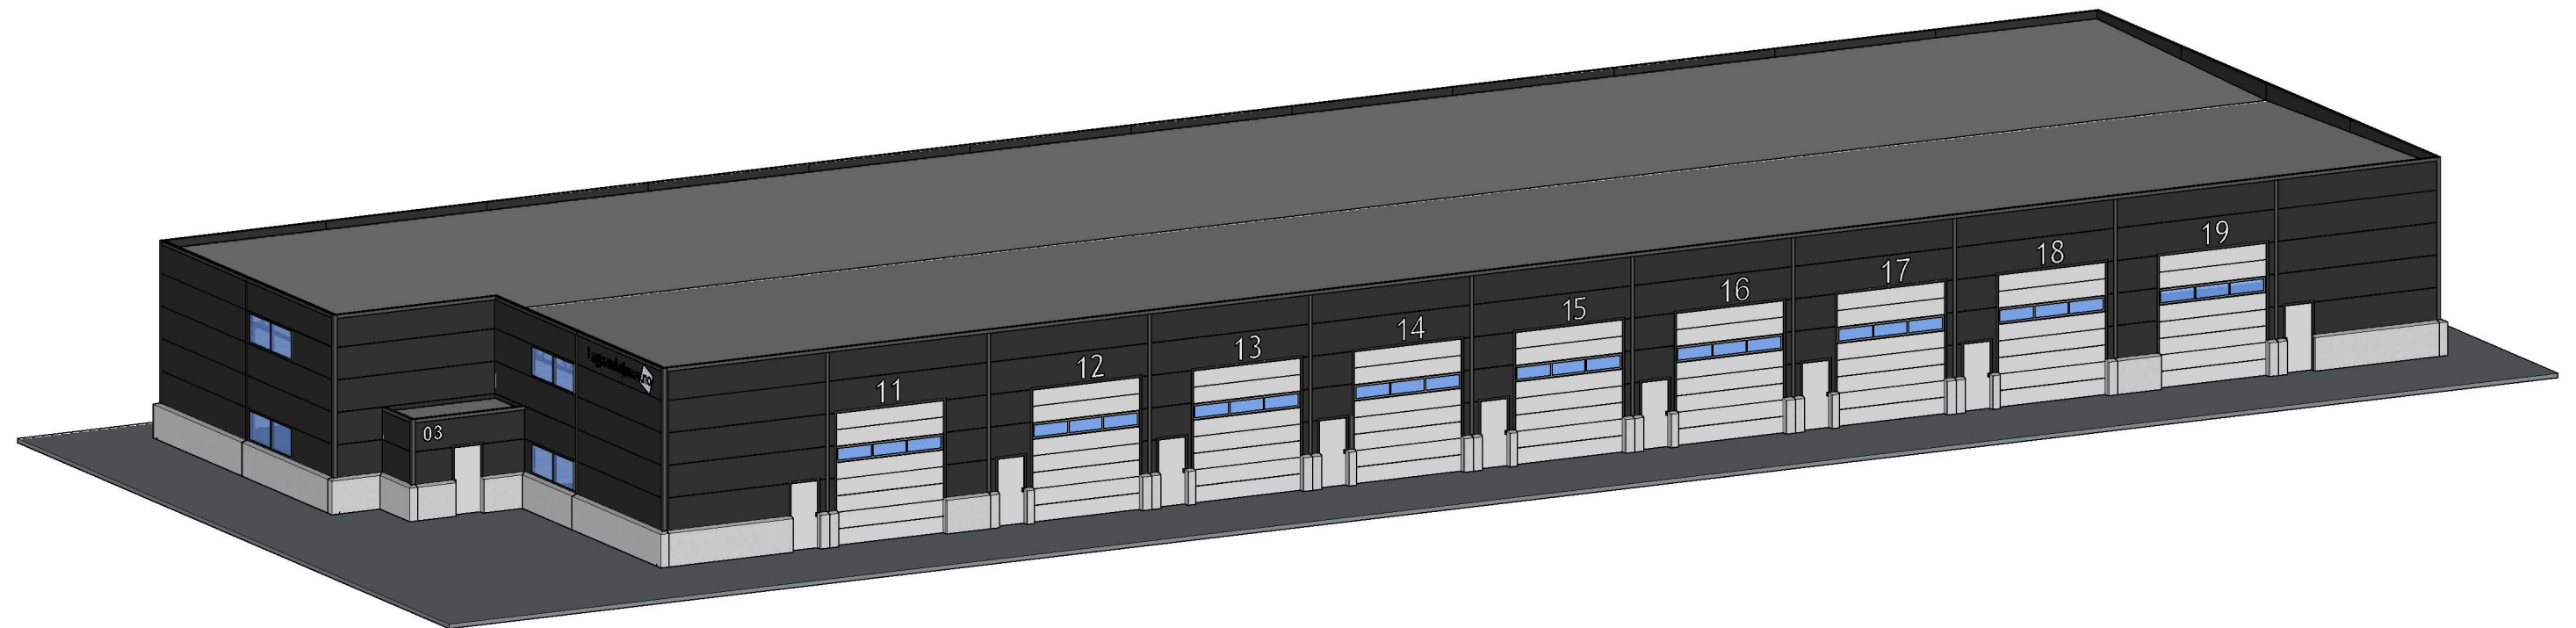

Fasade Nordvest

Fasade Sørøst

Fasade Langvegger

Lagerseksjoner AS

Frekhaug Bt3

Gnr:/Bnr:

Type	Søknad	Revisjon	
Tegning	A40 002	Målestokk	1:200 / ved A3
Signatur	Tommy Skarstein	Dato	09.02.23

**Fasade Nordøst**

**Fasade Sørvest**

Fasade Endeveger

Lagerseksjoner AS

Frekhaug Bt3

Gnr:/Bnr:

Type	Søknad	Revisjon	
Tegning	A40 003	Målestokk	1:200 / ved A3
Signatur	Tommy Skarstein	Dato	09.02.23

Lagerseksjoner AS

Frekhaug Bt3

Gnr:/Bnr:

Type	Søknad	Revisjon	
Tegning	A40 004	Målestokk	1:200 / ved A3
Signatur	Tommy Skarstein	Dato	09.02.23