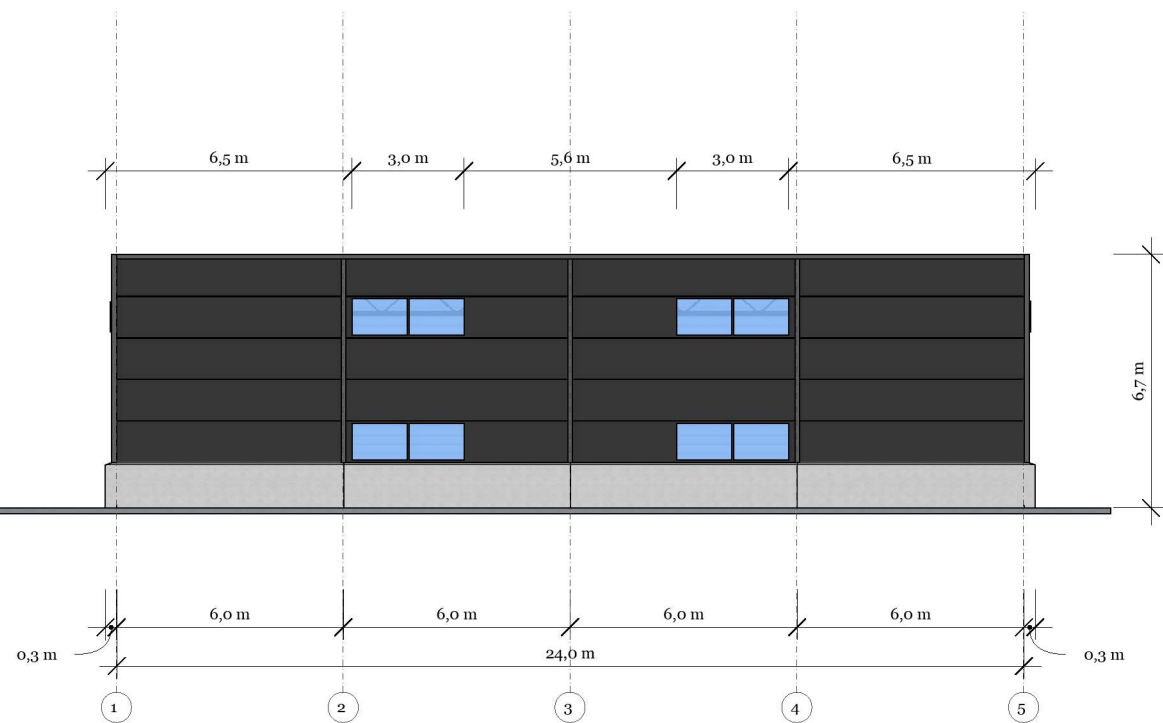

Fasade Nordvest

Fasade Sørøst

Fasade Langvegger

Lagerseksjoner AS

Frekhaug Bt3

Gnr:/Bnr:

Type	Søknad	Revisjon	
Tegning	A40 002	Målestokk	1:200 / ved A3
Signatur	Tommy Skarstein	Dato	09.02.23

**Fasade Nordøst**

**Fasade Sørvest**

Fasade Endeveger

Lagerseksjoner AS

Frekhaug Bt3

Gnr:/Bnr:

Type	Søknad	Revisjon	
Tegning	A40 003	Målestokk	1:200 / ved A3
Signatur	Tommy Skarstein	Dato	09.02.23

Lagerseksjoner AS

Frekhaug Bt3

Gnr:/Bnr:

Type	Søknad	Revisjon	
Tegning	A40 004	Målestokk	1:200 / ved A3
Signatur	Tommy Skarstein	Dato	09.02.23