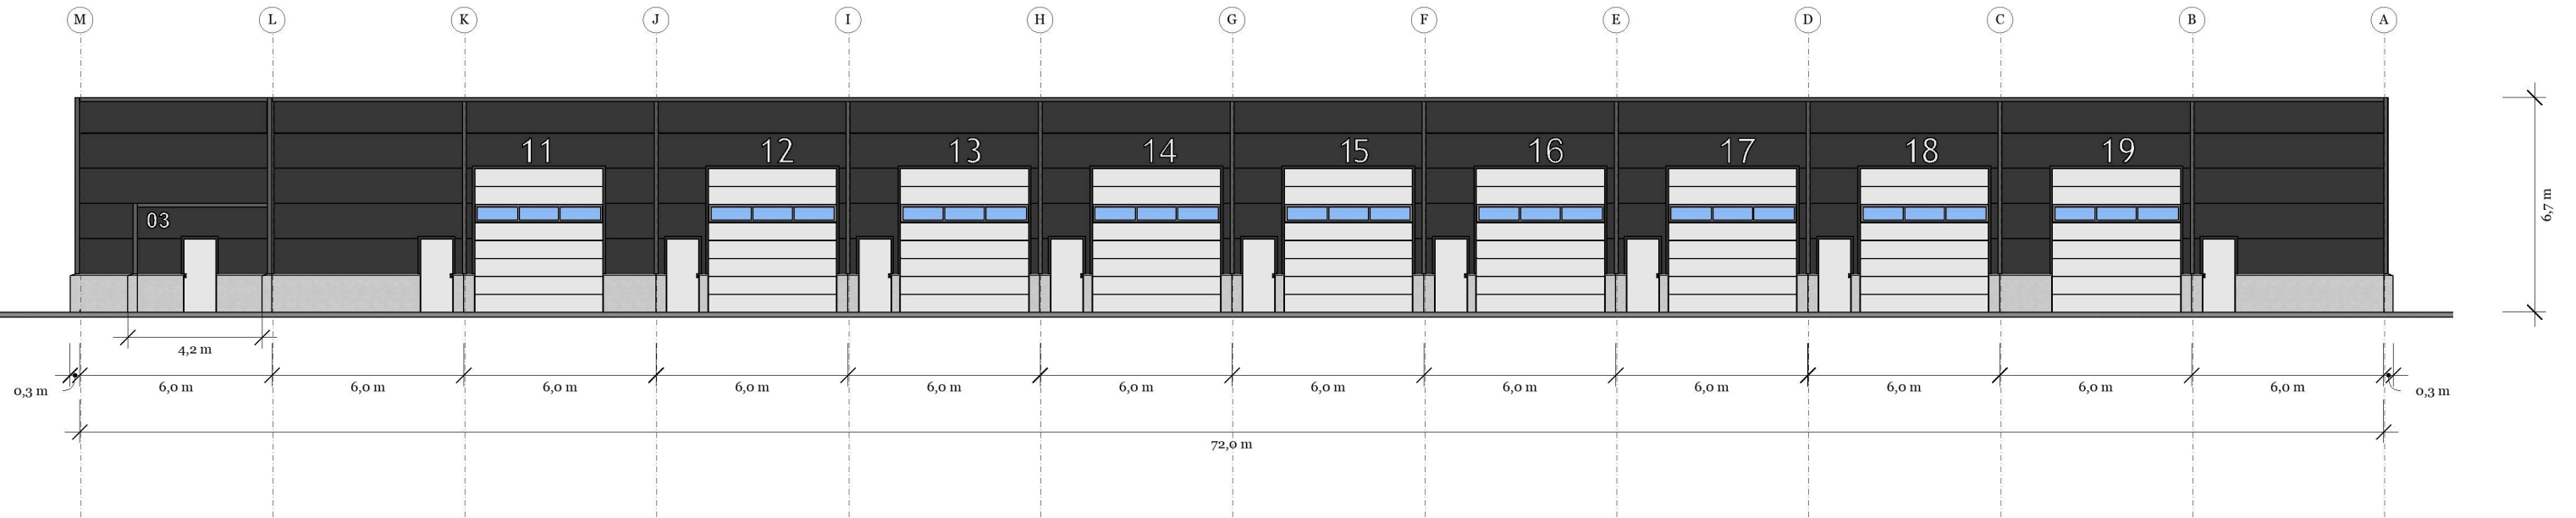

Fasade Nordvest

Fasade Sørøst

Fasade Langvegger

Lagerseksjoner AS

Frekhaug Bt3

Gnr:/Bnr:

Type	Søknad	Revisjon	
Tegning	A40 002	Målestokk	1:200 / ved A3
Signatur	Tommy Skarstein	Dato	09.02.23

**Fasade Nordøst**

**Fasade Sørvest**

Fasade Endeveger

Lagerseksjoner AS

Frekhaug Bt3

Gnr:/Bnr:

Type	Søknad	Revisjon	
Tegning	A40 003	Målestokk	1:200 / ved A3
Signatur	Tommy Skarstein	Dato	09.02.23

Lagerseksjoner AS

Frekhaug Bt3

Gnr:/Bnr:

Type	Søknad	Revisjon	
Tegning	A40 004	Målestokk	1:200 / ved A3
Signatur	Tommy Skarstein	Dato	09.02.23