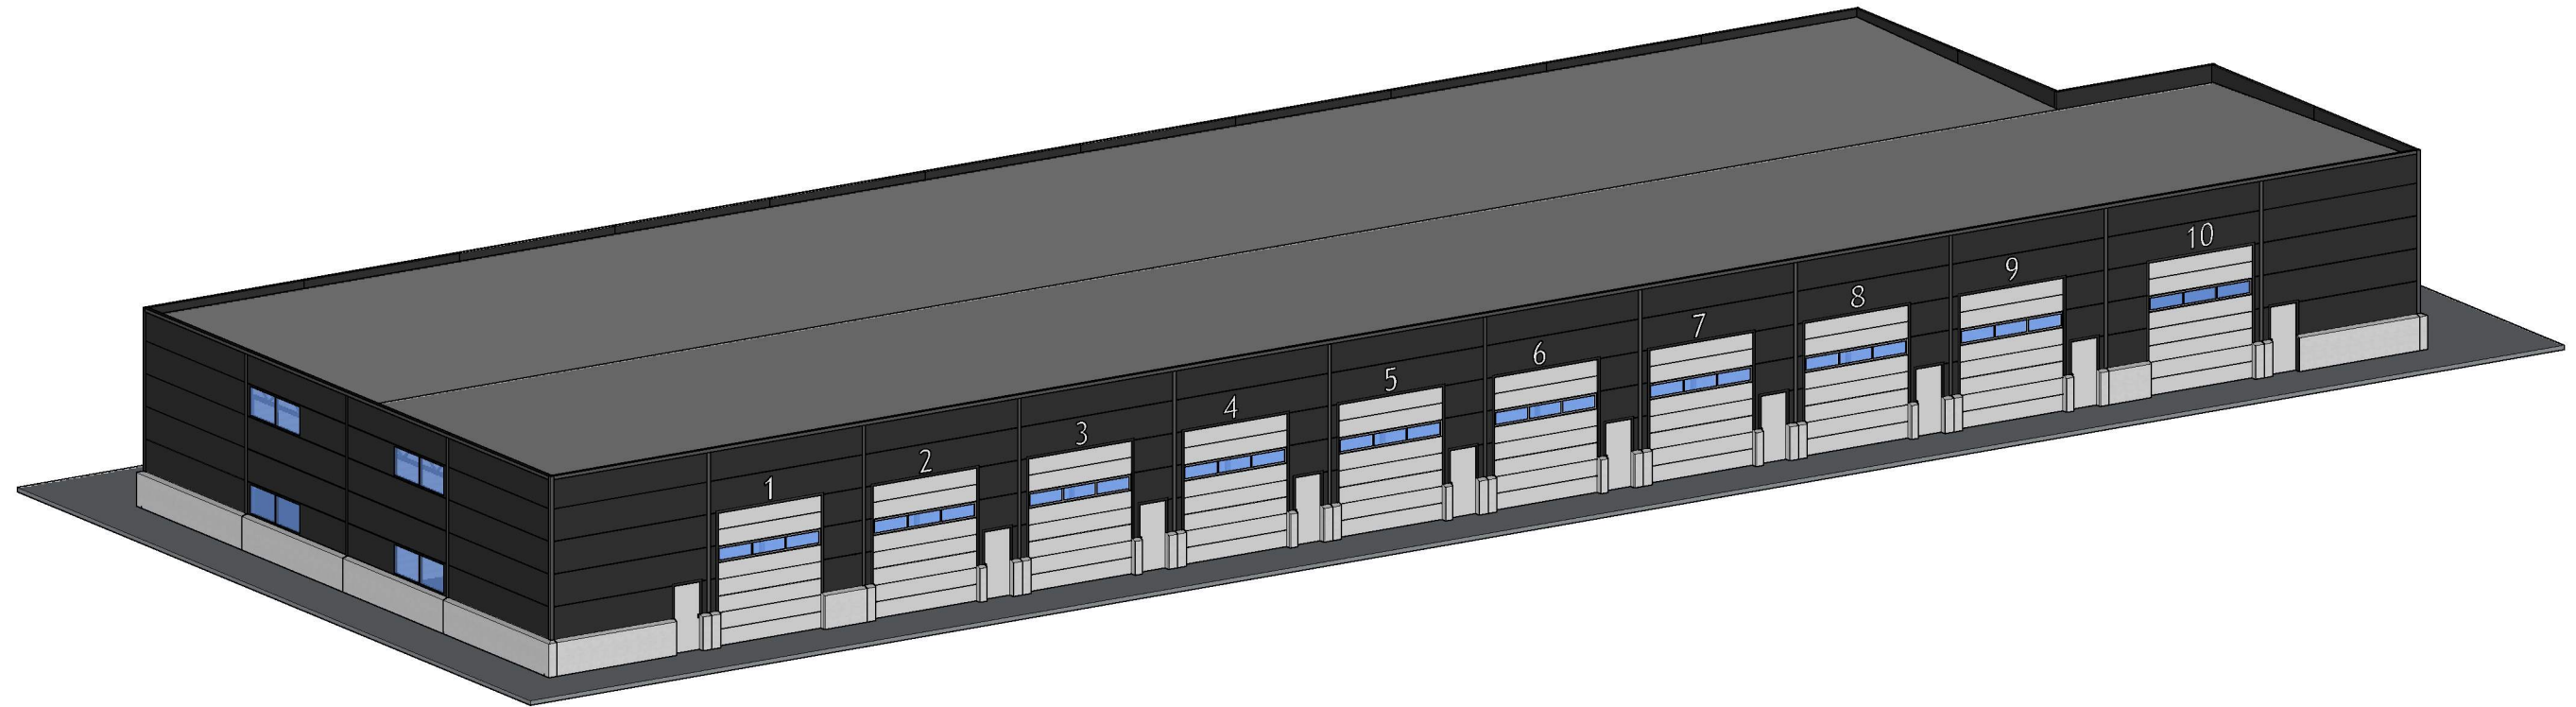

Fasade Nordvest

Fasade Sørøst

Fasade Langvegger

Lagerseksjoner AS

Frekhaug Bt3

Gnr:/Bnr:

Type	Søknad	Revisjon	
Tegning	A40 002	Målestokk	1:200 / ved A3
Signatur	Tommy Skarstein	Dato	09.02.23

**Fasade Nordøst**

**Fasade Sørvest**

Fasade Endeveger

Lagerseksjoner AS

Frekhaug Bt3

Gnr:/Bnr:

Type	Søknad	Revisjon	
Tegning	A40 003	Målestokk	1:200 / ved A3
Signatur	Tommy Skarstein	Dato	09.02.23

Lagerseksjoner AS

Frekhaug Bt3