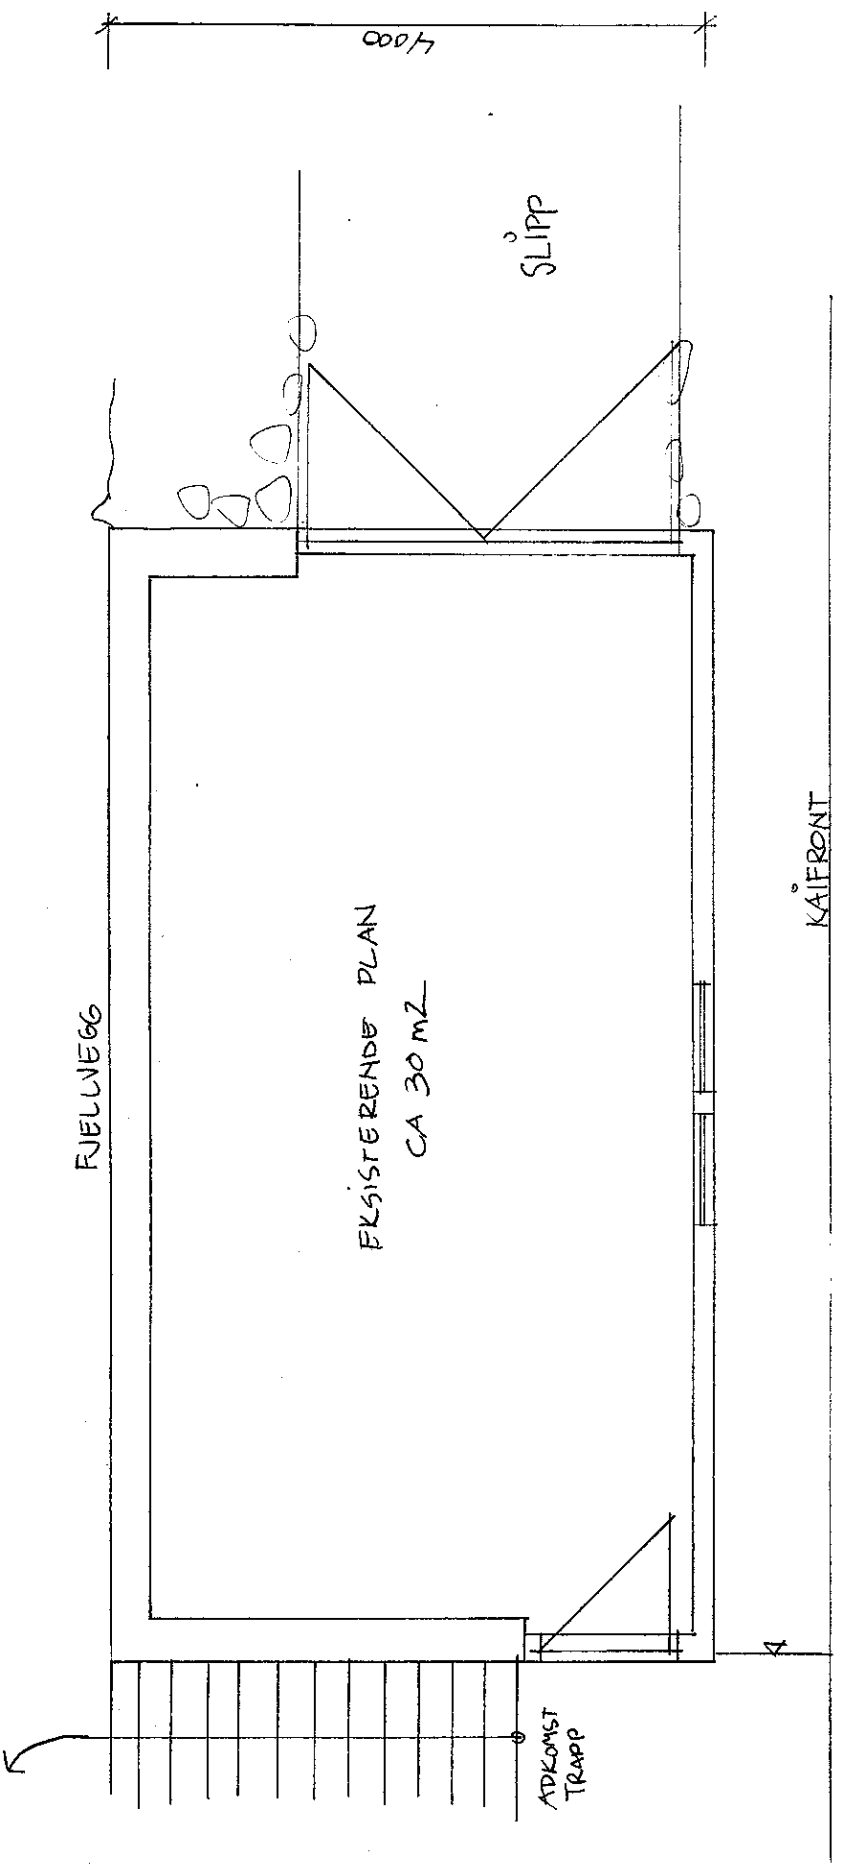

Naust - Fyllingsnesvegen - 5913 Eikangervåg for Fam. Corfariu Radu  
Reviderte - NYE FASADER MED PÅBYGG - SØR - NORD - ØST - MÅL 1:50  
Tegning v/ Interiørarkitektkontoret, Totlandsvegen 2, 5224 Nesttun

Naust - Fyllingsnesvegen - 5913 Eikangervåg for Fam. Corfariu Radu

- SNITT- MÅL 1:50

Tegning v/ Interiørarkitektkontoret, Totlandsvegen 2, 5224 Nesttun

Naust - Fyllingsnesvegen - 5913 Eikangervåg for Fam. Corfariu Radu  
**PLAN av eksisterende og ny 1. ETASJE - SNITT- MÅL 1:50**  
 Tegning v/ Interiørarkitektkontoret, Totlandsvegen 2, 5224 Nesttun