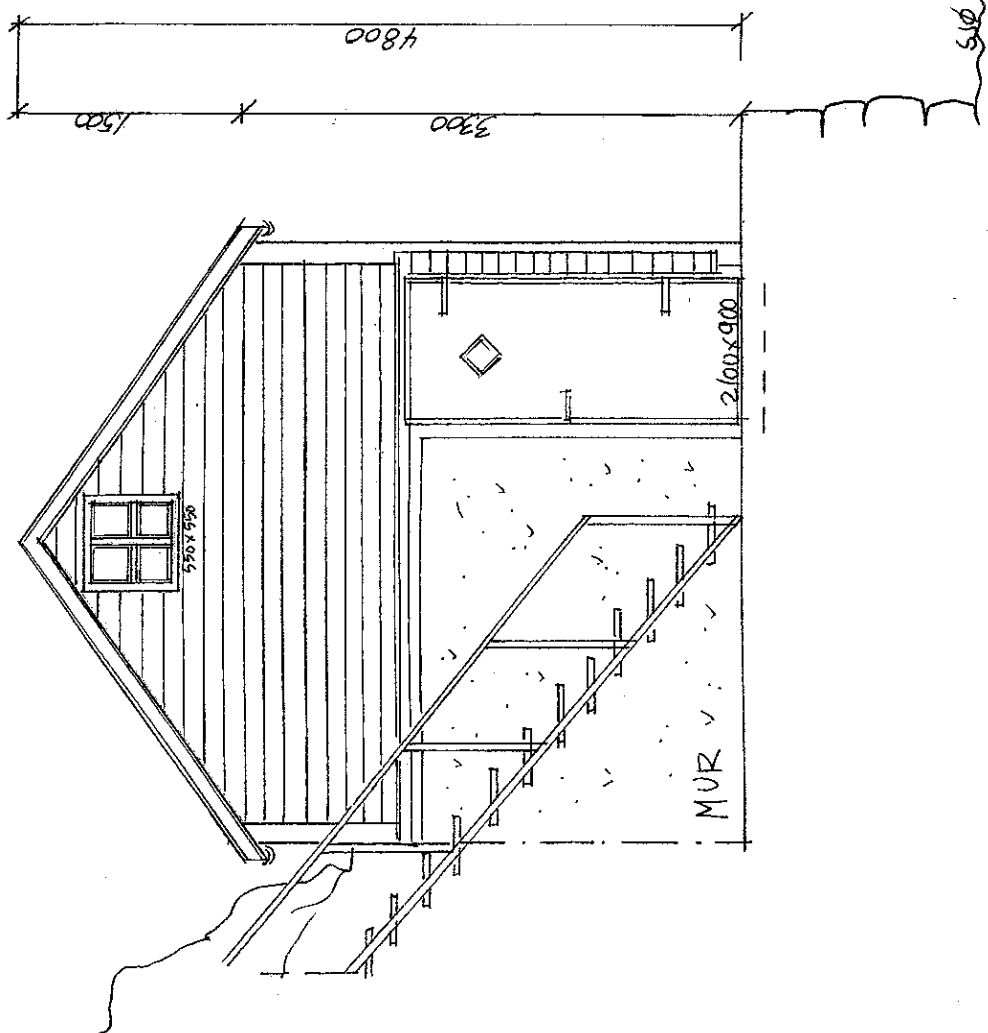

Naust - Fyllingsnesvegen - 5913 Eikangervåg for Fam. Corfariu Radu  
Reviderte - NYE FASADER MED PÅBYGG - SØR - NORD - ØST - MÅL 1:50  
Tegning v/ Interiørarkitektkontoret, Totlandsvegen 2, 5224 Nesttun

Naust - Fyllingsnesvegen - 5913 Eikangervåg for Fam. Corfariu Radu

- SNITT- MÅL 1:50

Tegning v/ Interiørarkitektkontoret, Totlandsvegen 2, 5224 Nesttun

Naust - Fyllingsnesvegen - 5913 Eikangervåg for Fam. Corfariu Radu  
**PLAN av eksisterende og ny 1. ETASJE - SNITT- MÅL 1:50**  
 Tegning v/ Interiørarkitektkontoret, Totlandsvegen 2, 5224 Nesttun