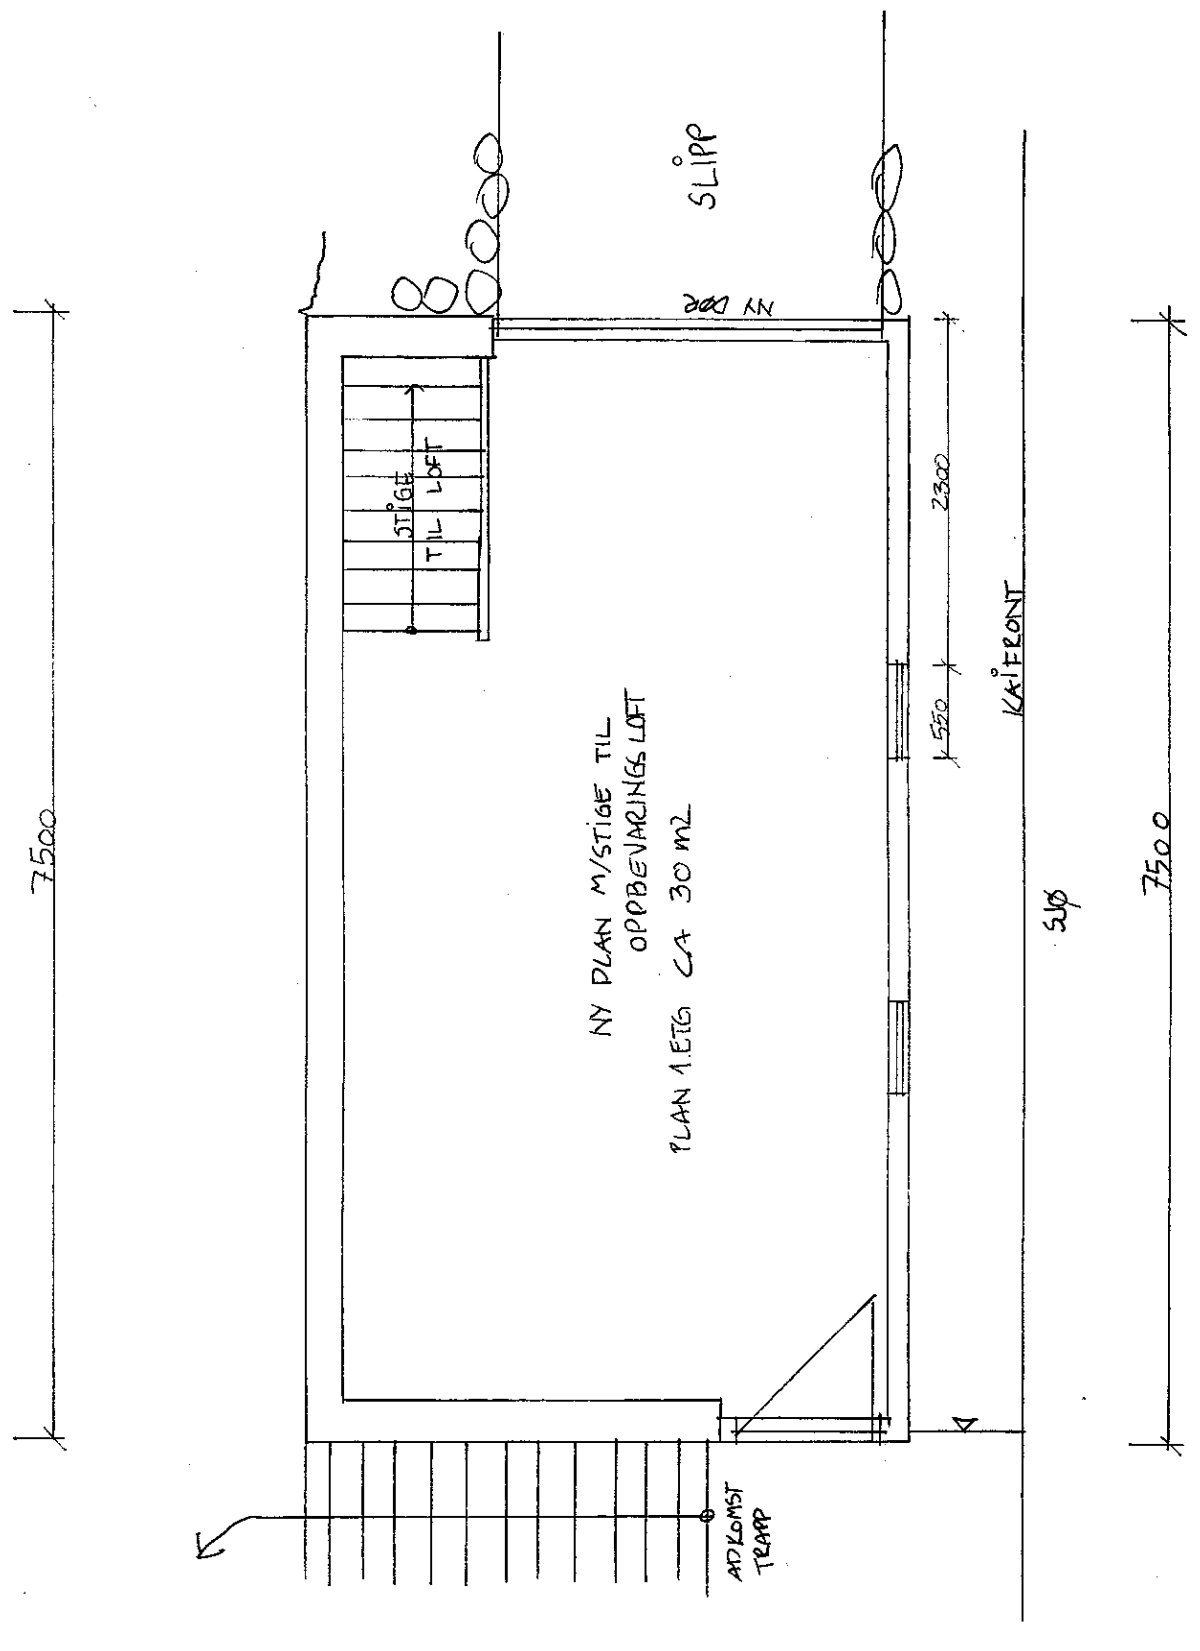

Naust - Fyllingsnesvegen - 5913 Eikangervåg for Fam. Corfariu Radu  
Reviderte - NYE FASADER MED PÅBYGG - SØR - NORD - ØST - MÅL 1:50  
Tegning v/ Interiørarkitektkontoret, Totlandsvegen 2, 5224 Nesttun

Naust - Fyllingsnesvegen - 5913 Eikangervåg for Fam. Corfariu Radu

- SNITT- MÅL 1:50

Tegning v/ Interiørarkitektkontoret, Totlandsvegen 2, 5224 Nesttun

Naust - Fyllingsnesvegen - 5913 Eikangervåg for Fam. Corfariu Radu  
**PLAN av eksisterende og ny 1. ETASJE - SNITT- MÅL 1:50**  
 Tegning v/ Interiørarkitektkontoret, Totlandsvegen 2, 5224 Nesttun