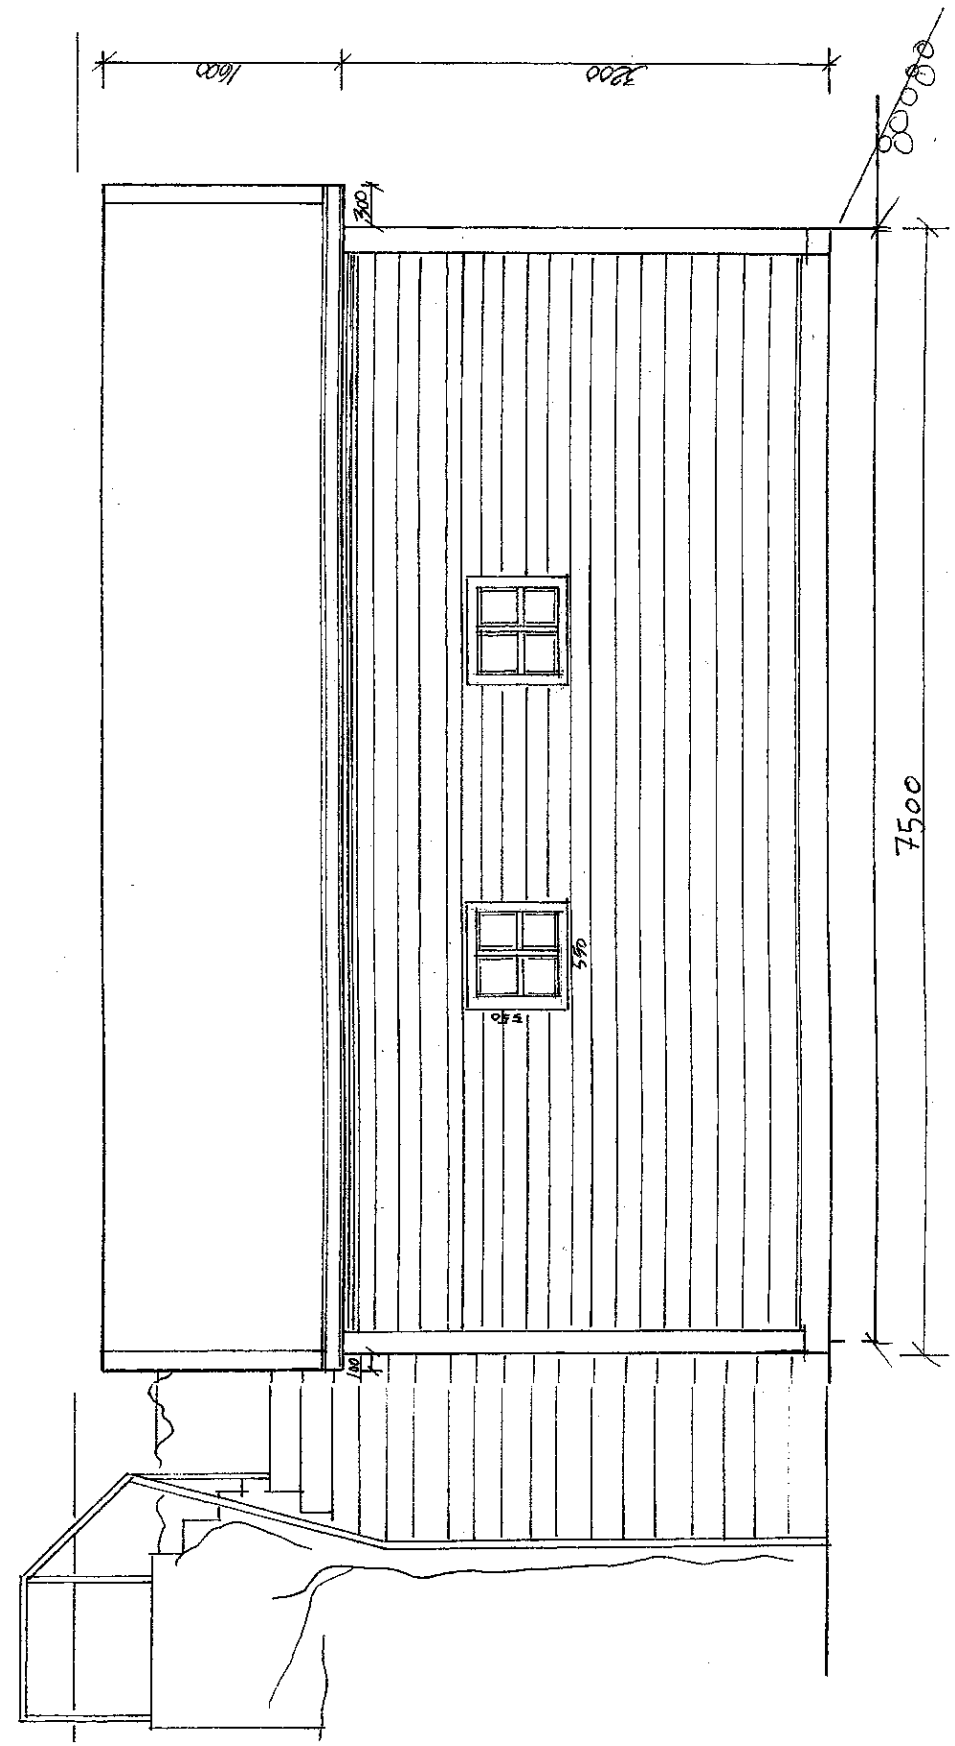

Naust - Fyllingsnesvegen - 5913 Eikangervåg for Fam. Corfariu Radu  
Reviderte - NYE FASADER MED PÅBYGG - SØR - NORD - ØST - MÅL 1:50  
Tegning v/ Interiørarkitektkontoret, Totlandsvegen 2, 5224 Nesttun

Naust - Fyllingsnesvegen - 5913 Eikangervåg for Fam. Corfariu Radu

- SNITT- MÅL 1:50

Tegning v/ Interiørarkitektkontoret, Totlandsvegen 2, 5224 Nesttun

Naust - Fyllingsnesvegen - 5913 Eikangervåg for Fam. Corfariu Radu  
**PLAN av eksisterende og ny 1. ETASJE - SNITT- MÅL 1:50**  
 Tegning v/ Interiørarkitektkontoret, Totlandsvegen 2, 5224 Nesttun