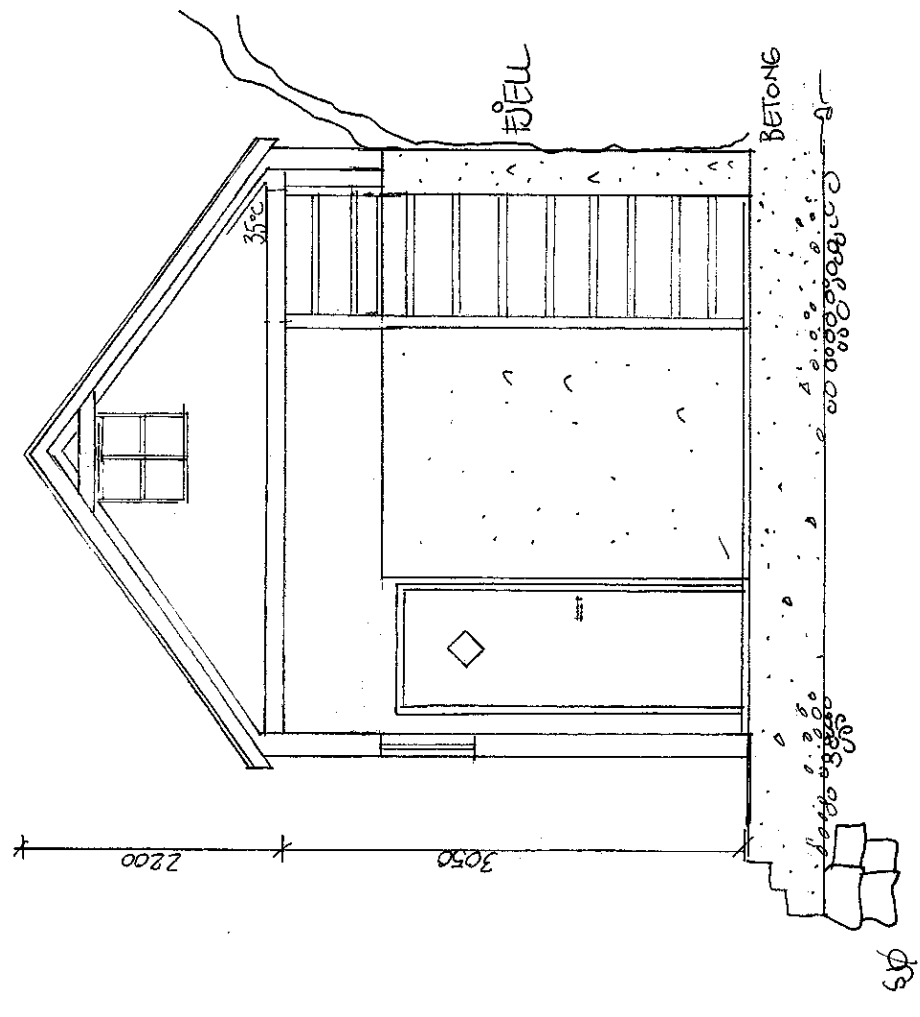

Naust - Fyllingsnesvegen - 5913 Eikangervåg for Fam. Corfariu Radu  
Reviderte - NYE FASADER MED PÅBYGG - SØR - NORD - ØST - MÅL 1:50  
Tegning v/ Interiørarkitektkontoret, Totlandsvegen 2, 5224 Nesttun

Naust - Fyllingsnesvegen - 5913 Eikangervåg for Fam. Corfariu Radu

- SNITT- MÅL 1:50

Tegning v/ Interiørarkitektkontoret, Totlandsvegen 2, 5224 Nesttun

Naust - Fyllingsnesvegen - 5913 Eikangervåg for Fam. Corfariu Radu  
**PLAN av eksisterende og ny 1. ETASJE - SNITT- MÅL 1:50**  
 Tegning v/ Interiørarkitektkontoret, Totlandsvegen 2, 5224 Nesttun