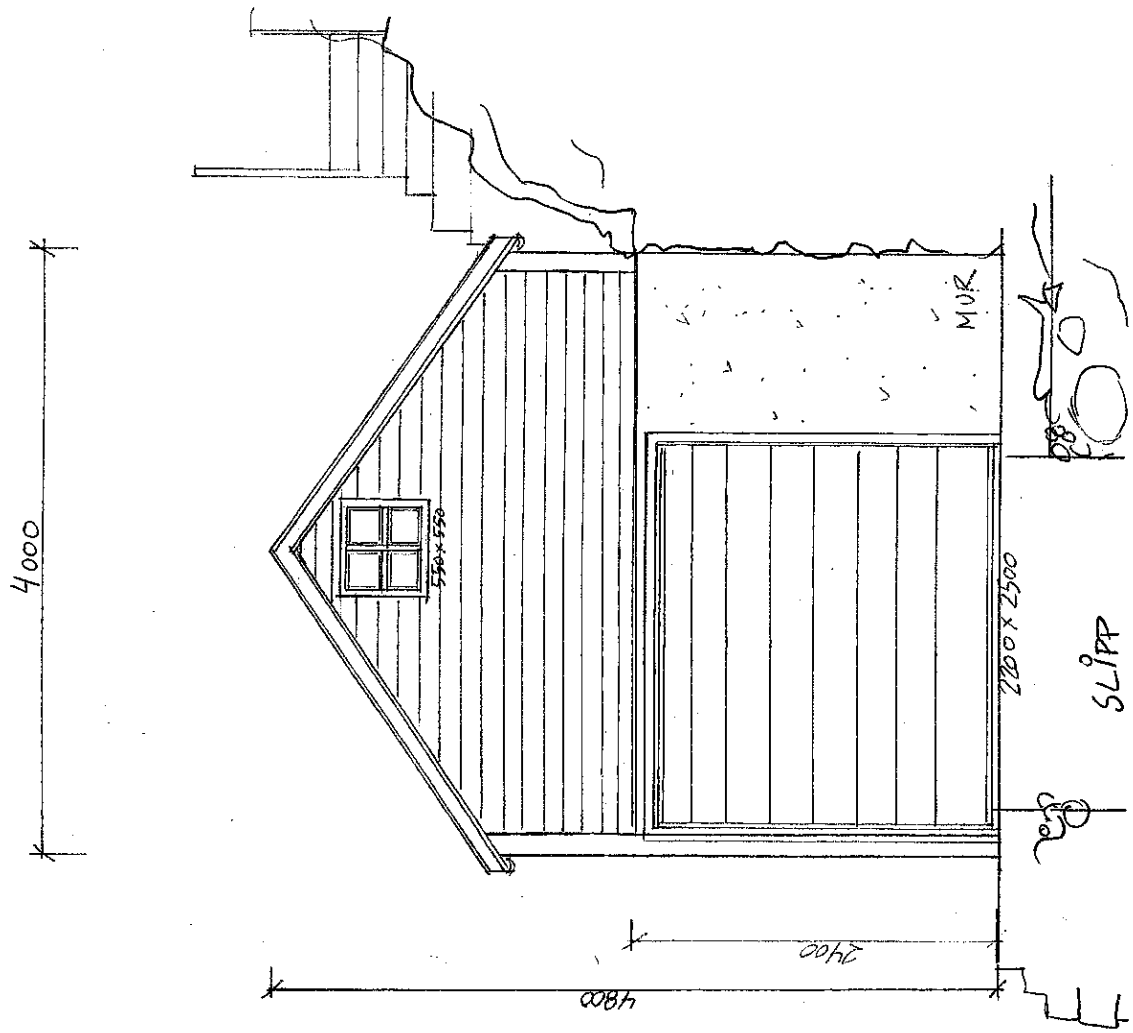

Naust - Fyllingsnesvegen - 5913 Eikangervåg for Fam. Corfariu Radu  
Reviderte - NYE FASADER MED PÅBYGG - SØR - NORD - ØST - MÅL 1:50  
Tegning v/ Interiørarkitektkontoret, Totlandsvegen 2, 5224 Nesttun

Naust - Fyllingsnesvegen - 5913 Eikangervåg for Fam. Corfariu Radu

- SNITT- MÅL 1:50

Tegning v/ Interiørarkitektkontoret, Totlandsvegen 2, 5224 Nesttun

Naust - Fyllingsnesvegen - 5913 Eikangervåg for Fam. Corfariu Radu  
**PLAN av eksisterende og ny 1. ETASJE - SNITT- MÅL 1:50**  
 Tegning v/ Interiørarkitektkontoret, Totlandsvegen 2, 5224 Nesttun