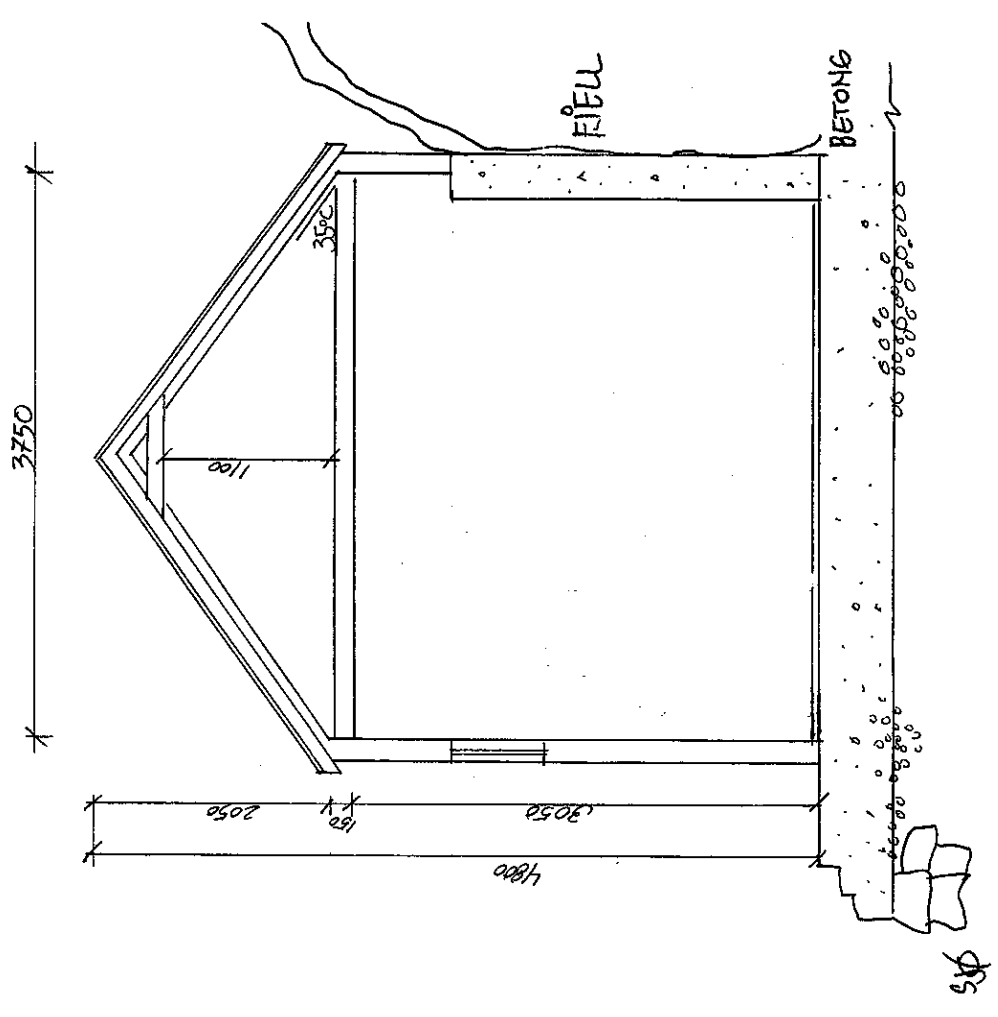

Naust - Fyllingsnesvegen - 5913 Eikangervåg for Fam. Corfariu Radu  
Reviderte - NYE FASADER MED PÅBYGG - SØR - NORD - ØST - MÅL 1:50  
Tegning v/ Interiørarkitektkontoret, Totlandsvegen 2, 5224 Nesttun

Naust - Fyllingsnesvegen - 5913 Eikangervåg for Fam. Corfariu Radu

- SNITT- MÅL 1:50

Tegning v/ Interiørarkitektkontoret, Totlandsvegen 2, 5224 Nesttun

Naust - Fyllingsnesvegen - 5913 Eikangervåg for Fam. Corfariu Radu  
**PLAN av eksisterende og ny 1. ETASJE - SNITT- MÅL 1:50**  
 Tegning v/ Interiørarkitektkontoret, Totlandsvegen 2, 5224 Nesttun