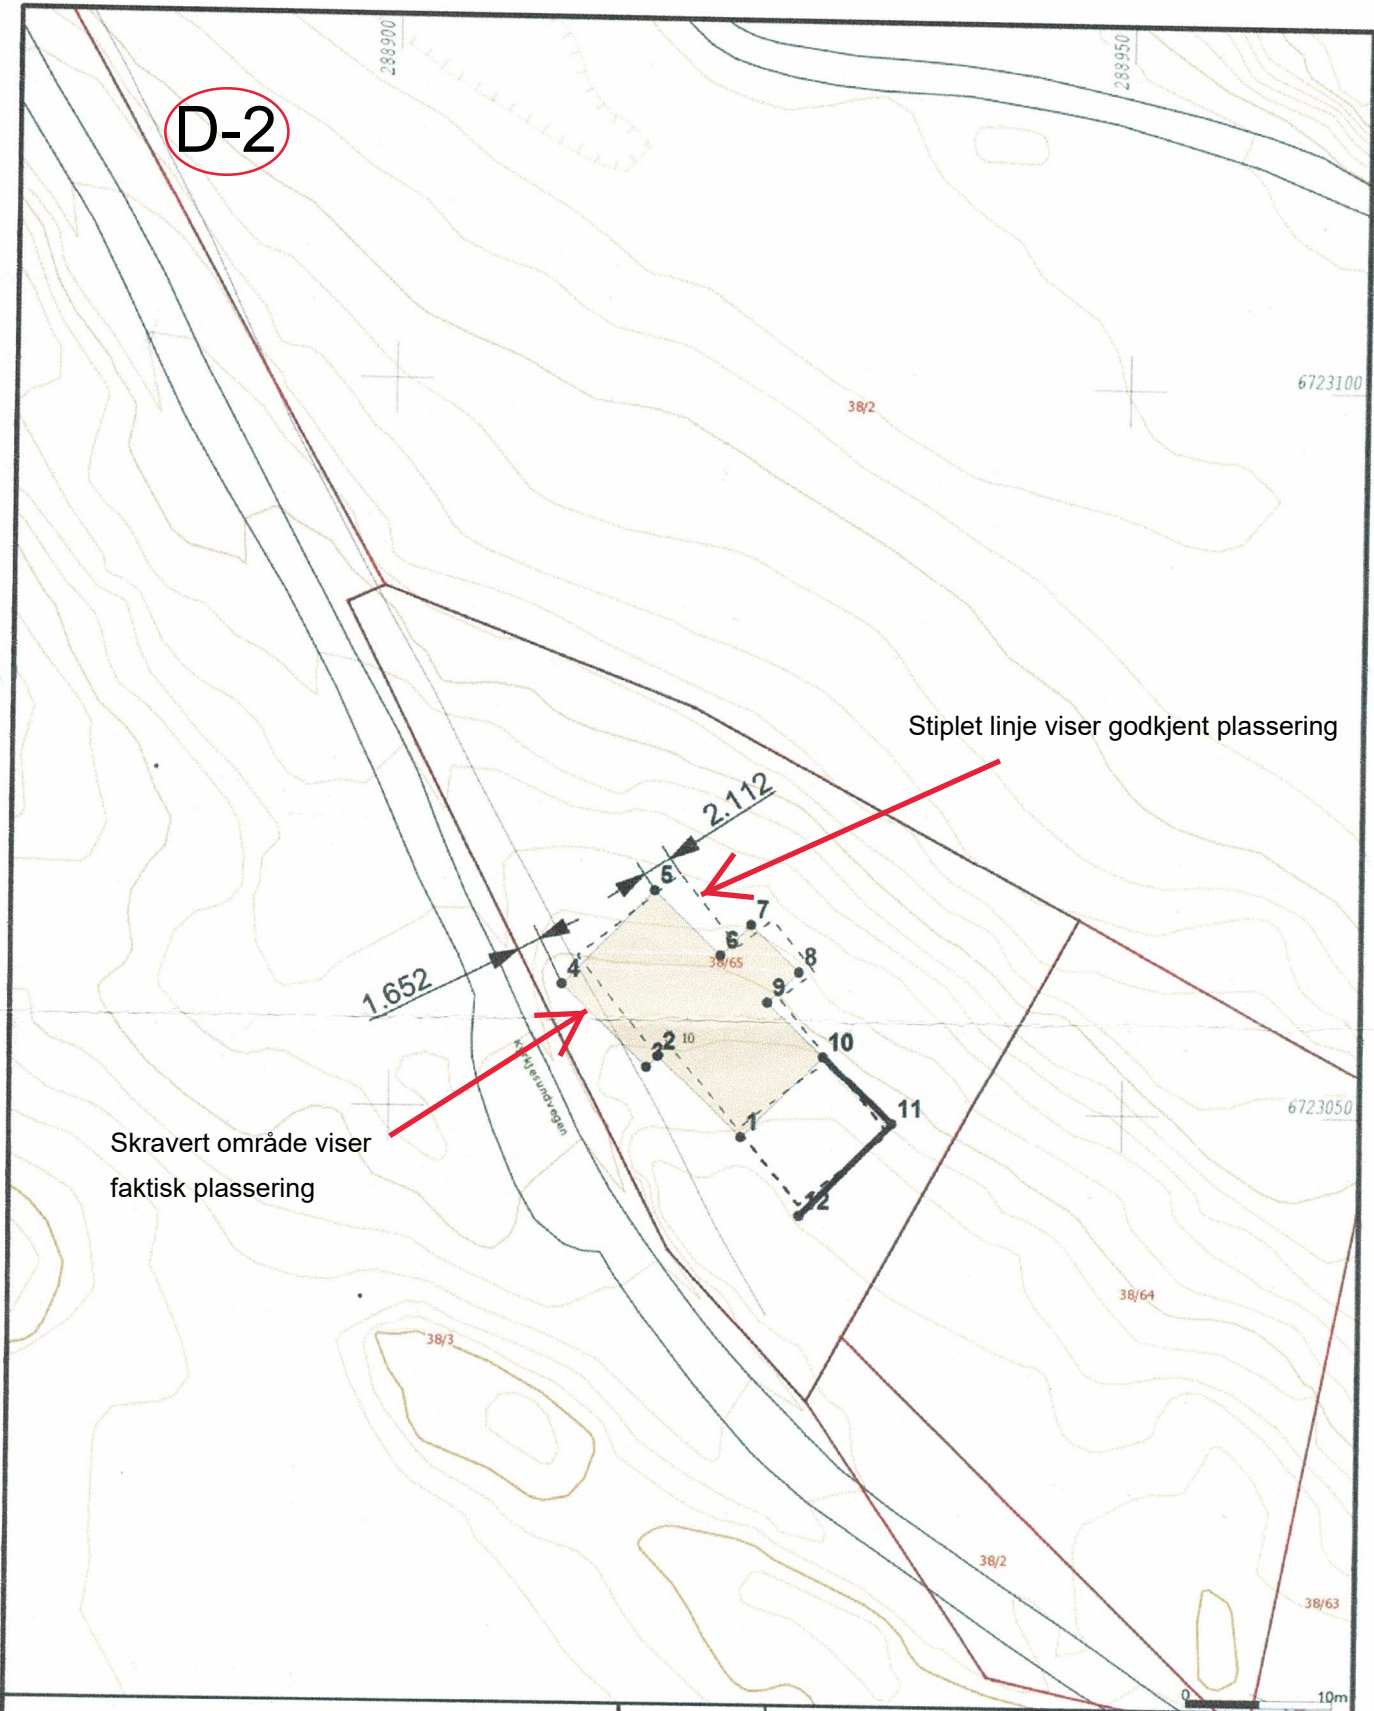

D-2

Stiplet linje viser godkjent plassering

Skravert område viser faktisk plassering

Vest Oppmåling AS
5281 Valestrandsfossen
helge@vestoppmaaling.no

Dato: 2017.07.31
Sign: SUP

36/65 grunnmur

Målestokk
1:500