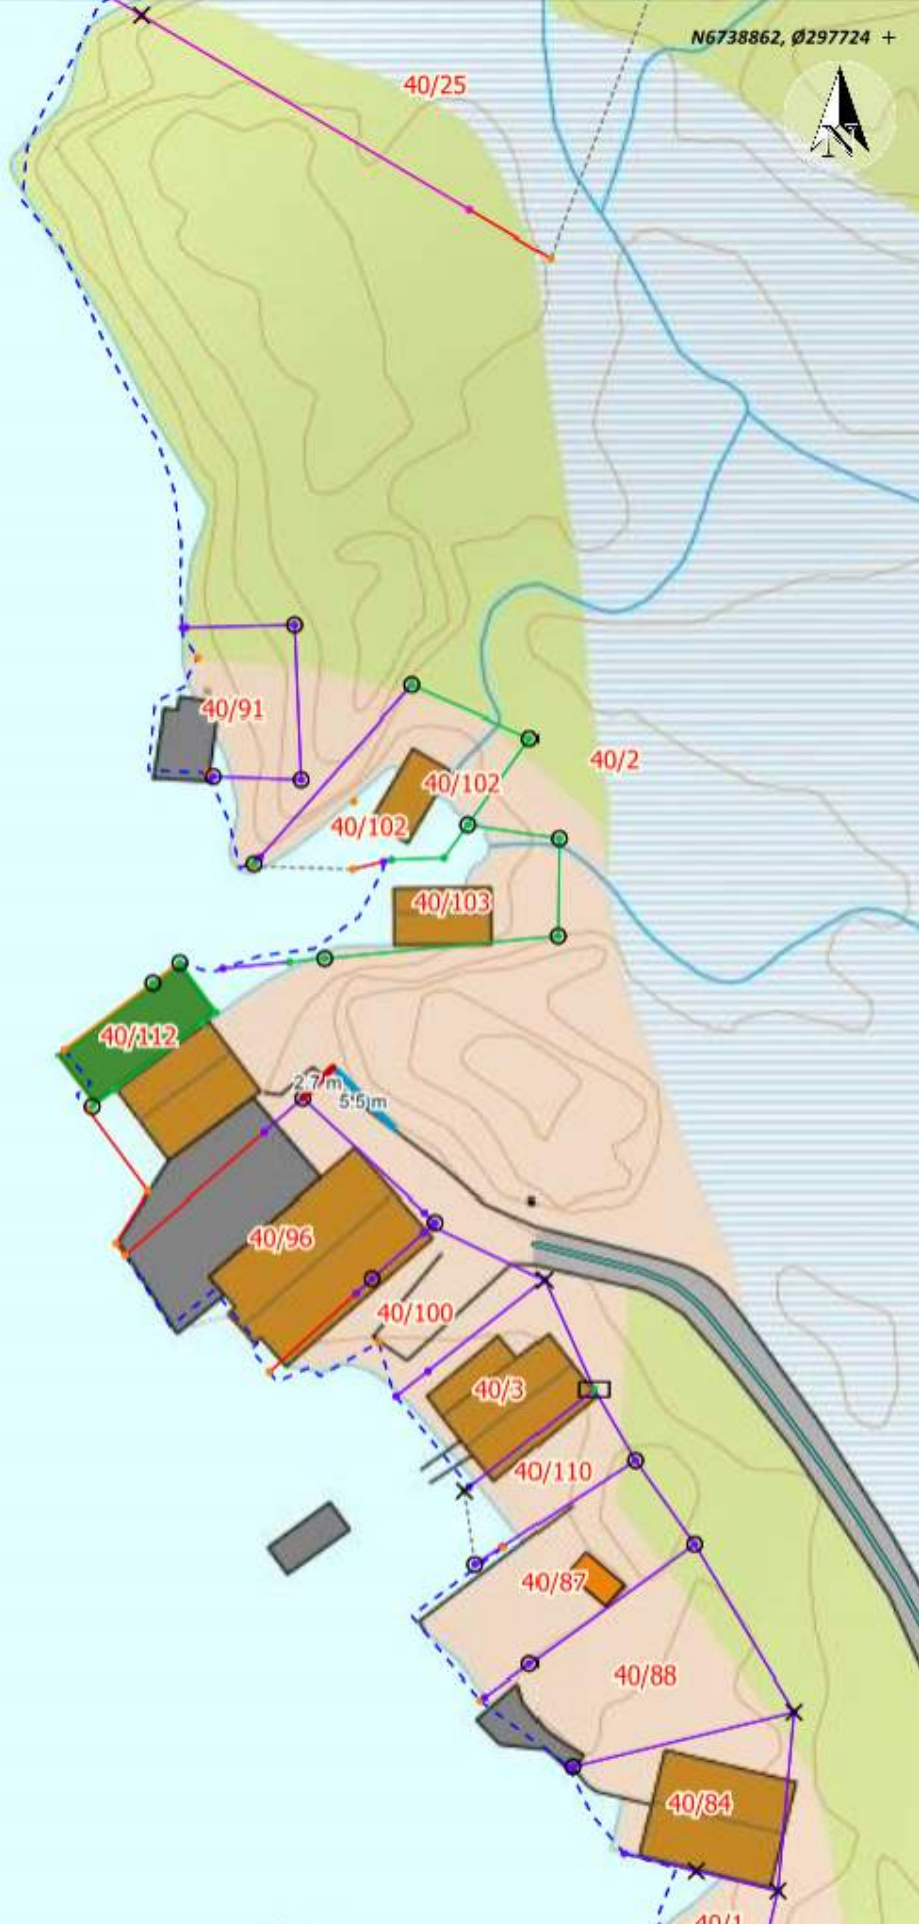

40/25

Nordre Hodnelandsvågen

Situasjonskart - Hodneland tilkomst for å bygge
Datt er de som skal til får å rygge bak masser med lastebil

Dato: 22-03-2023

Målestokk: 1:500

15m