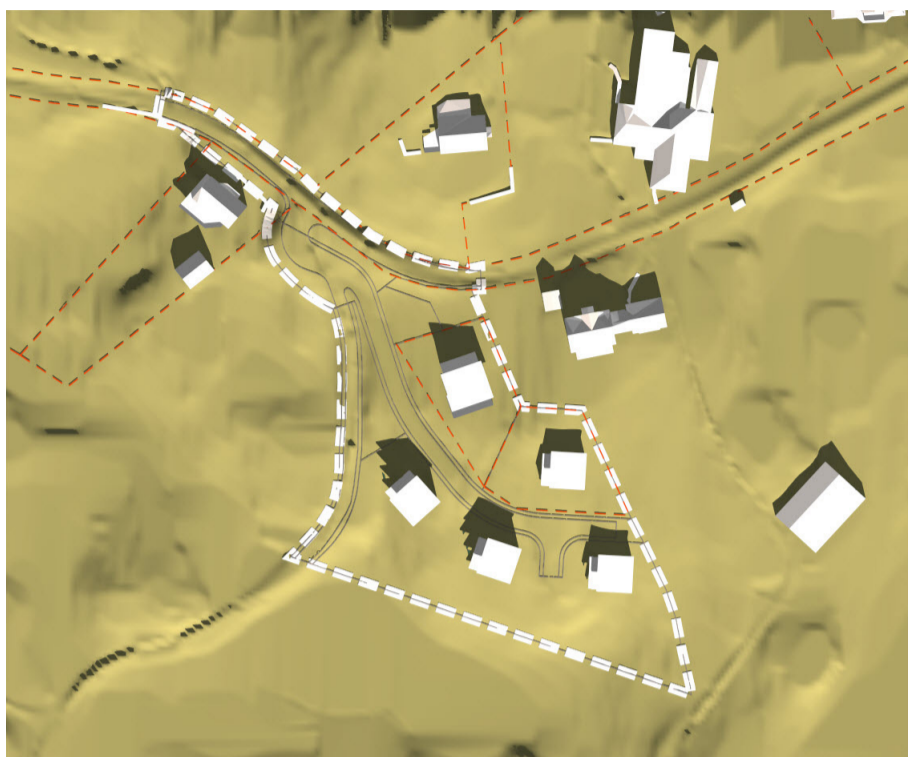

Sol- og skuggediagram. Bustad i søraust er tatt ut ved endeleg planforslag

Vårjevdøgn kl. 12.00

Vårjevdøgn kl. 15.00

Vårjevdøgn kl. 18.00

20. mai kl. 12.00

20. mai kl. 15.00

20. mai kl. 18.00

20. mai kl. 20.00

Sommersolhverv kl. 18.00

Sommersolhverv kl. 20.00