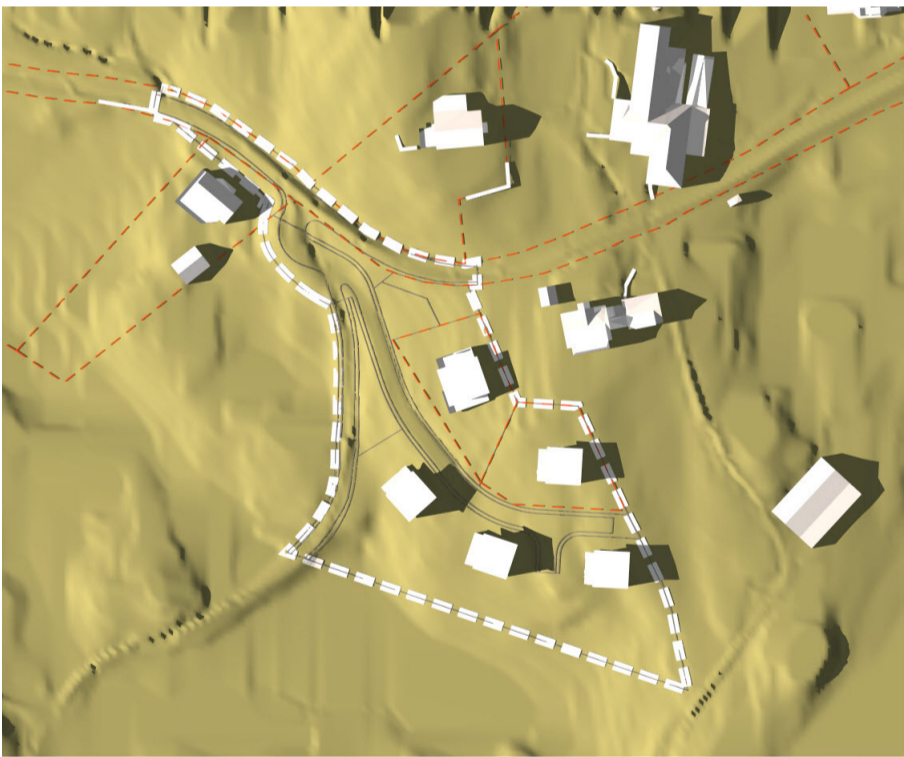

Sol- og skuggediagram. Bustad i søraust er tatt ut ved endeleg planforslag

Vårjevdøgn kl. 12.00

Vårjevdøgn kl. 15.00

Vårjevdøgn kl. 18.00

20. mai kl. 12.00

20. mai kl. 15.00

20. mai kl. 18.00

20. mai kl. 20.00

Sommersolhverv kl. 18.00

Sommersolhverv kl. 20.00