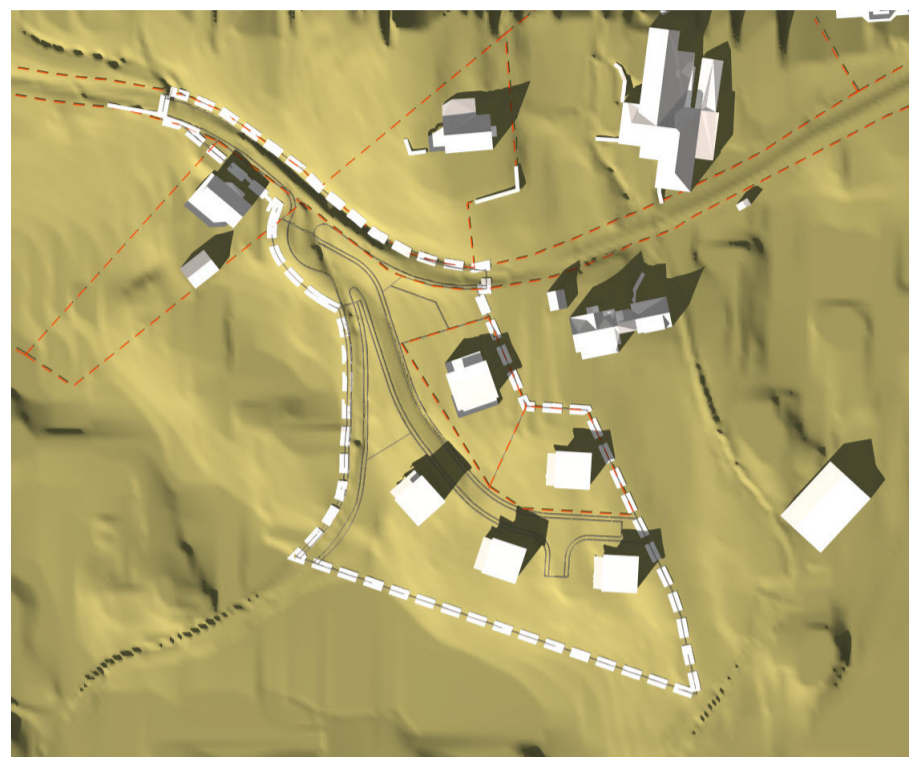

Sol- og skuggediagram. Bustad i søraust er tatt ut ved endeleg planforslag

Vårjevdøgn kl. 12.00

Vårjevdøgn kl. 15.00

Vårjevdøgn kl. 18.00

20. mai kl. 12.00

20. mai kl. 15.00

20. mai kl. 18.00

20. mai kl. 20.00

Sommersolhverv kl. 18.00

Sommersolhverv kl. 20.00