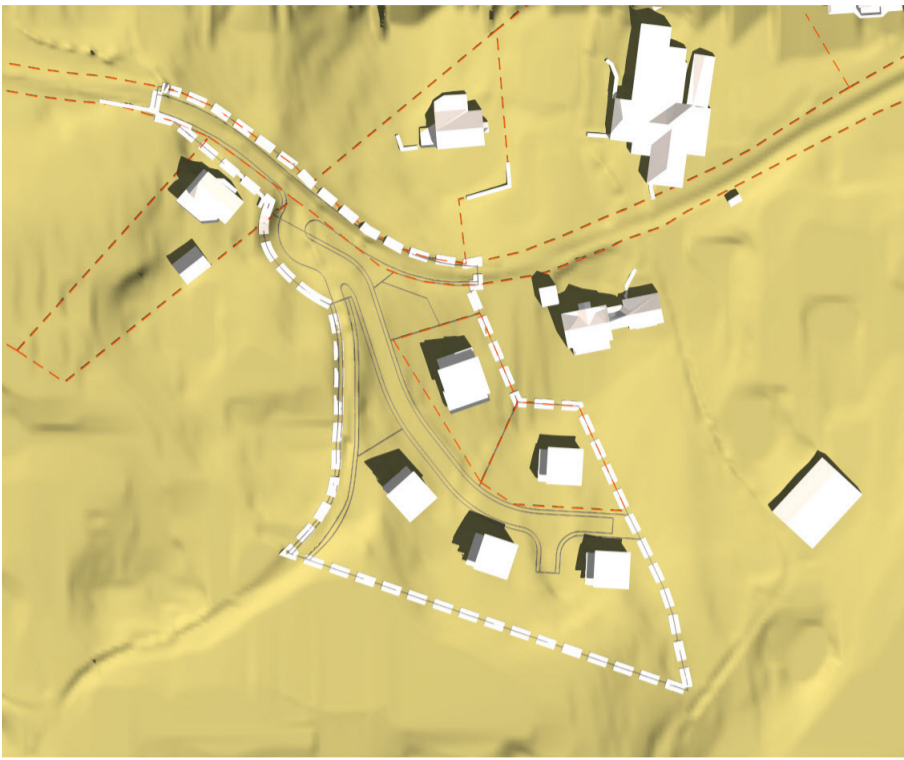

Sol- og skuggediagram. Bustad i søraust er tatt ut ved endeleg planforslag

Vårjevdøgn kl. 12.00

Vårjevdøgn kl. 15.00

Vårjevdøgn kl. 18.00

20. mai kl. 12.00

20. mai kl. 15.00

20. mai kl. 18.00

20. mai kl. 20.00

Sommersolhverv kl. 18.00

Sommersolhverv kl. 20.00