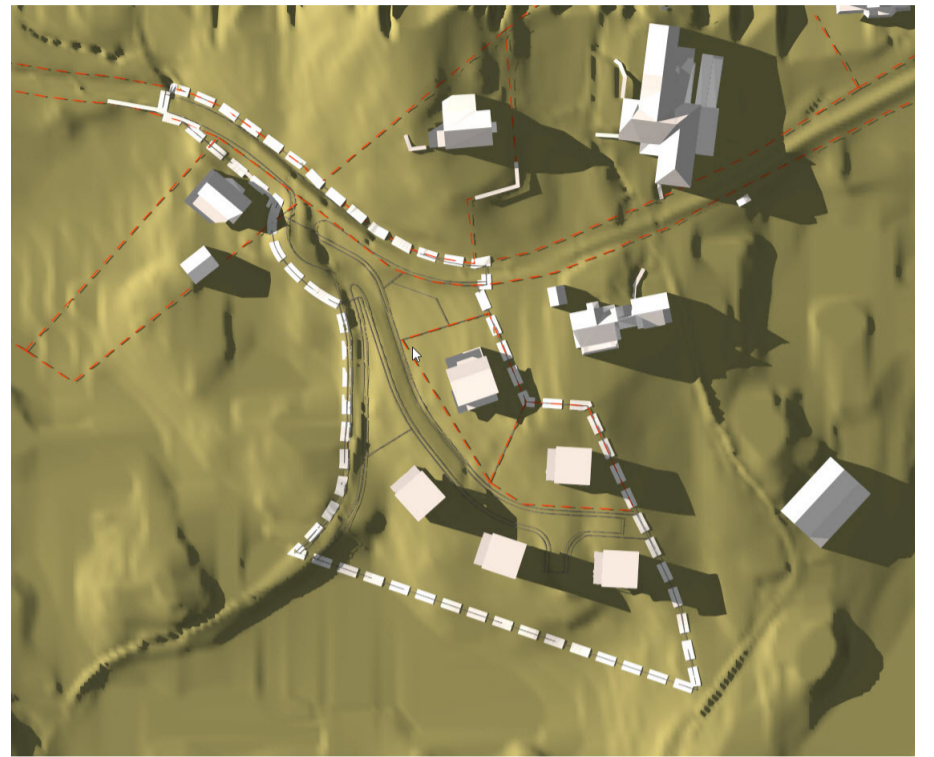

Sol- og skuggediagram. Bustad i søraust er tatt ut ved endeleg planforslag

Vårjevdøgn kl. 12.00

Vårjevdøgn kl. 15.00

Vårjevdøgn kl. 18.00

20. mai kl. 12.00

20. mai kl. 15.00

20. mai kl. 18.00

20. mai kl. 20.00

Sommersolhverv kl. 18.00

Sommersolhverv kl. 20.00