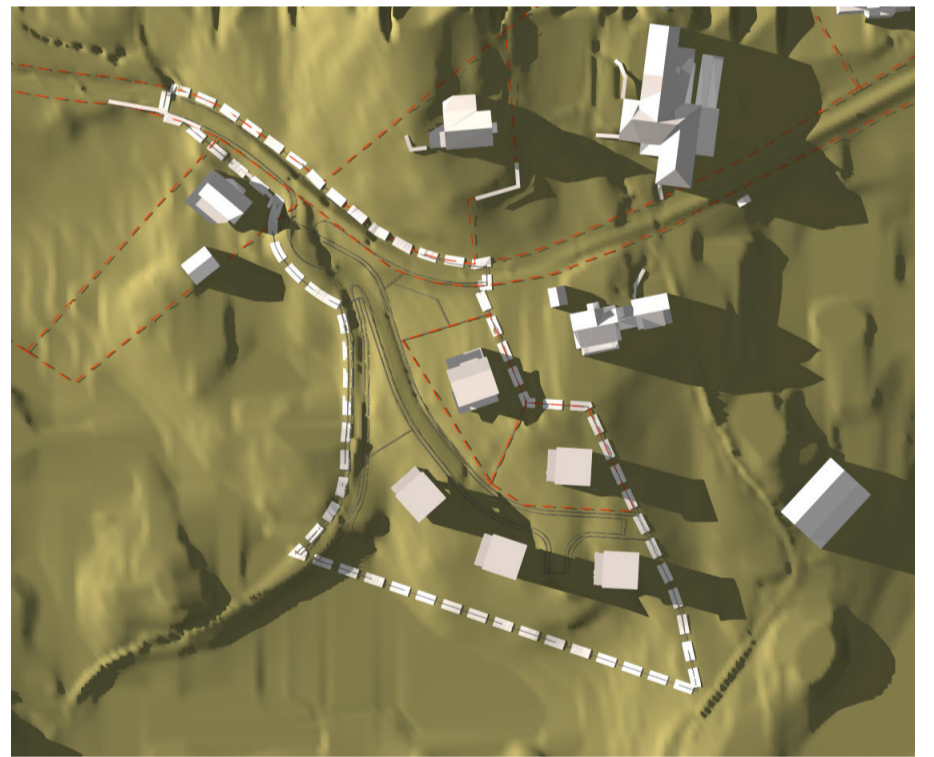

Sol- og skuggediagram. Bustad i søraust er tatt ut ved endeleg planforslag

Vårjevdøgn kl. 12.00

Vårjevdøgn kl. 15.00

Vårjevdøgn kl. 18.00

20. mai kl. 12.00

20. mai kl. 15.00

20. mai kl. 18.00

20. mai kl. 20.00

Sommersolhverv kl. 18.00

Sommersolhverv kl. 20.00