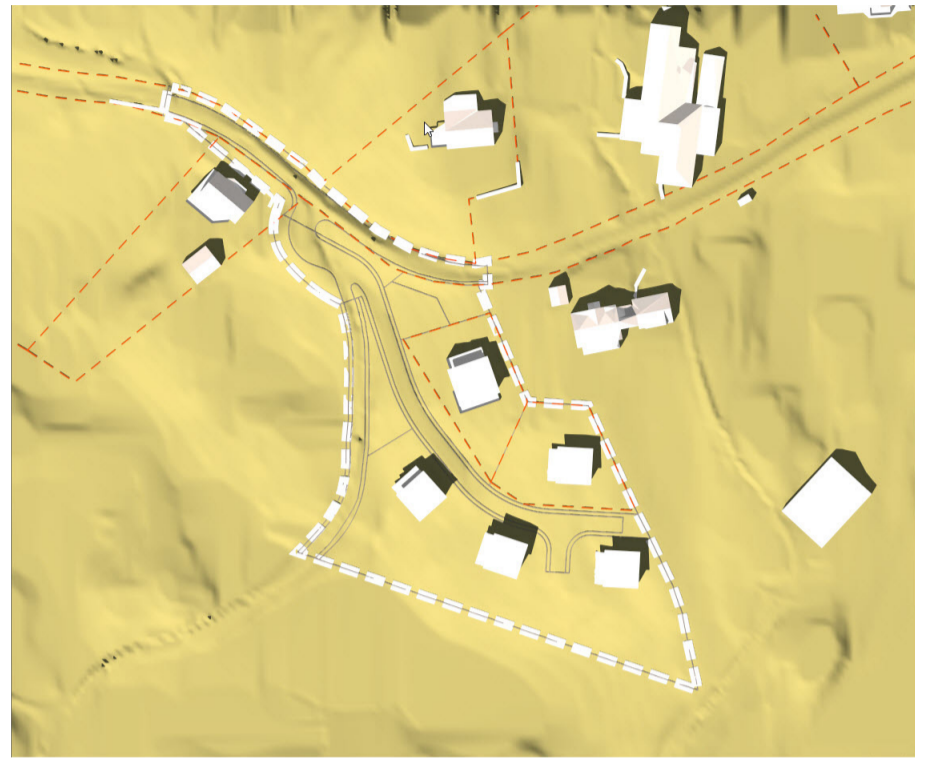

Sol- og skuggediagram. Bustad i søraust er tatt ut ved endeleg planforslag

Vårjevdøgn kl. 12.00

Vårjevdøgn kl. 15.00

Vårjevdøgn kl. 18.00

20. mai kl. 12.00

20. mai kl. 15.00

20. mai kl. 18.00

20. mai kl. 20.00

Sommersolhverv kl. 18.00

Sommersolhverv kl. 20.00