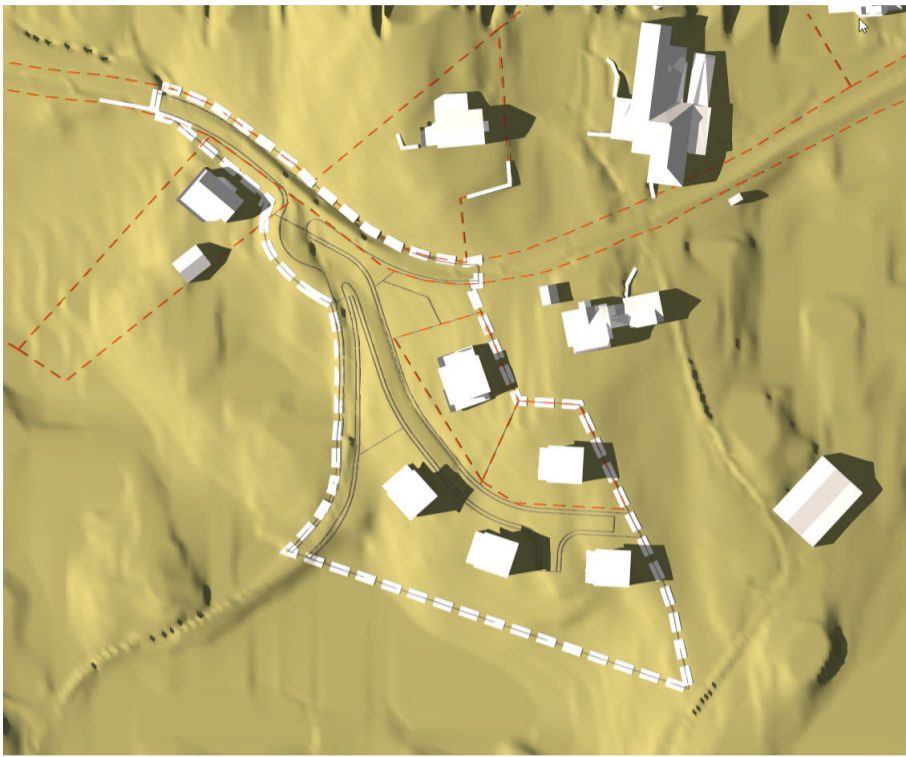

Sol- og skuggediagram. Bustad i søraust er tatt ut ved endeleg planforslag

Vårjevdøgn kl. 12.00

Vårjevdøgn kl. 15.00

Vårjevdøgn kl. 18.00

20. mai kl. 12.00

20. mai kl. 15.00

20. mai kl. 18.00

20. mai kl. 20.00

Sommersolhverv kl. 18.00

Sommersolhverv kl. 20.00