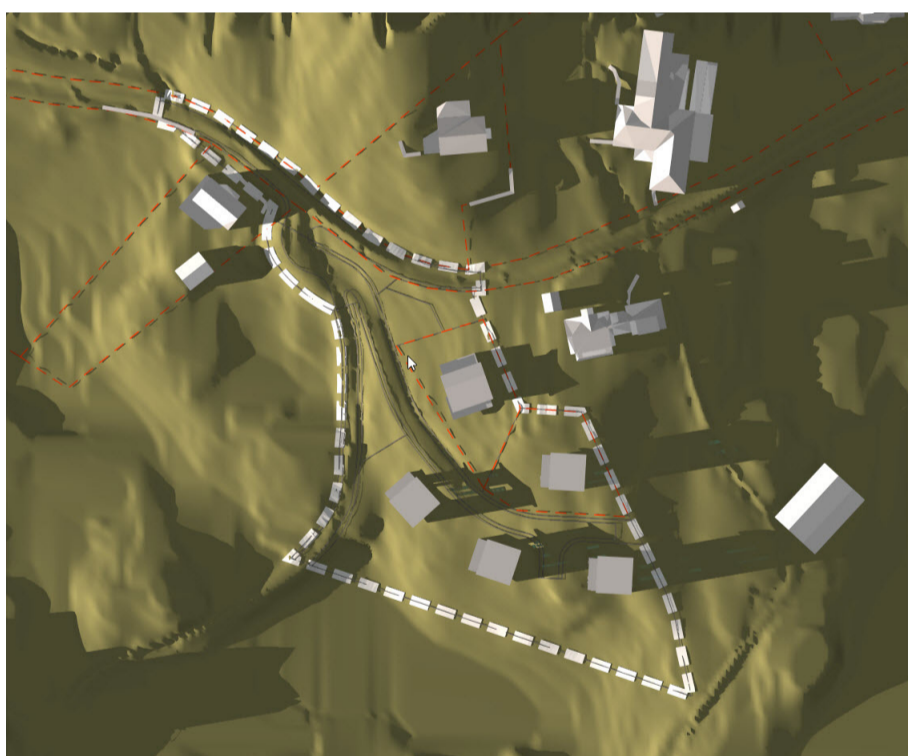

Sol- og skuggediagram. Bustad i søraust er tatt ut ved endeleg planforslag

Vårjevdøgn kl. 12.00

Vårjevdøgn kl. 15.00

Vårjevdøgn kl. 18.00

20. mai kl. 12.00

20. mai kl. 15.00

20. mai kl. 18.00

20. mai kl. 20.00

Sommersolhverv kl. 18.00

Sommersolhverv kl. 20.00