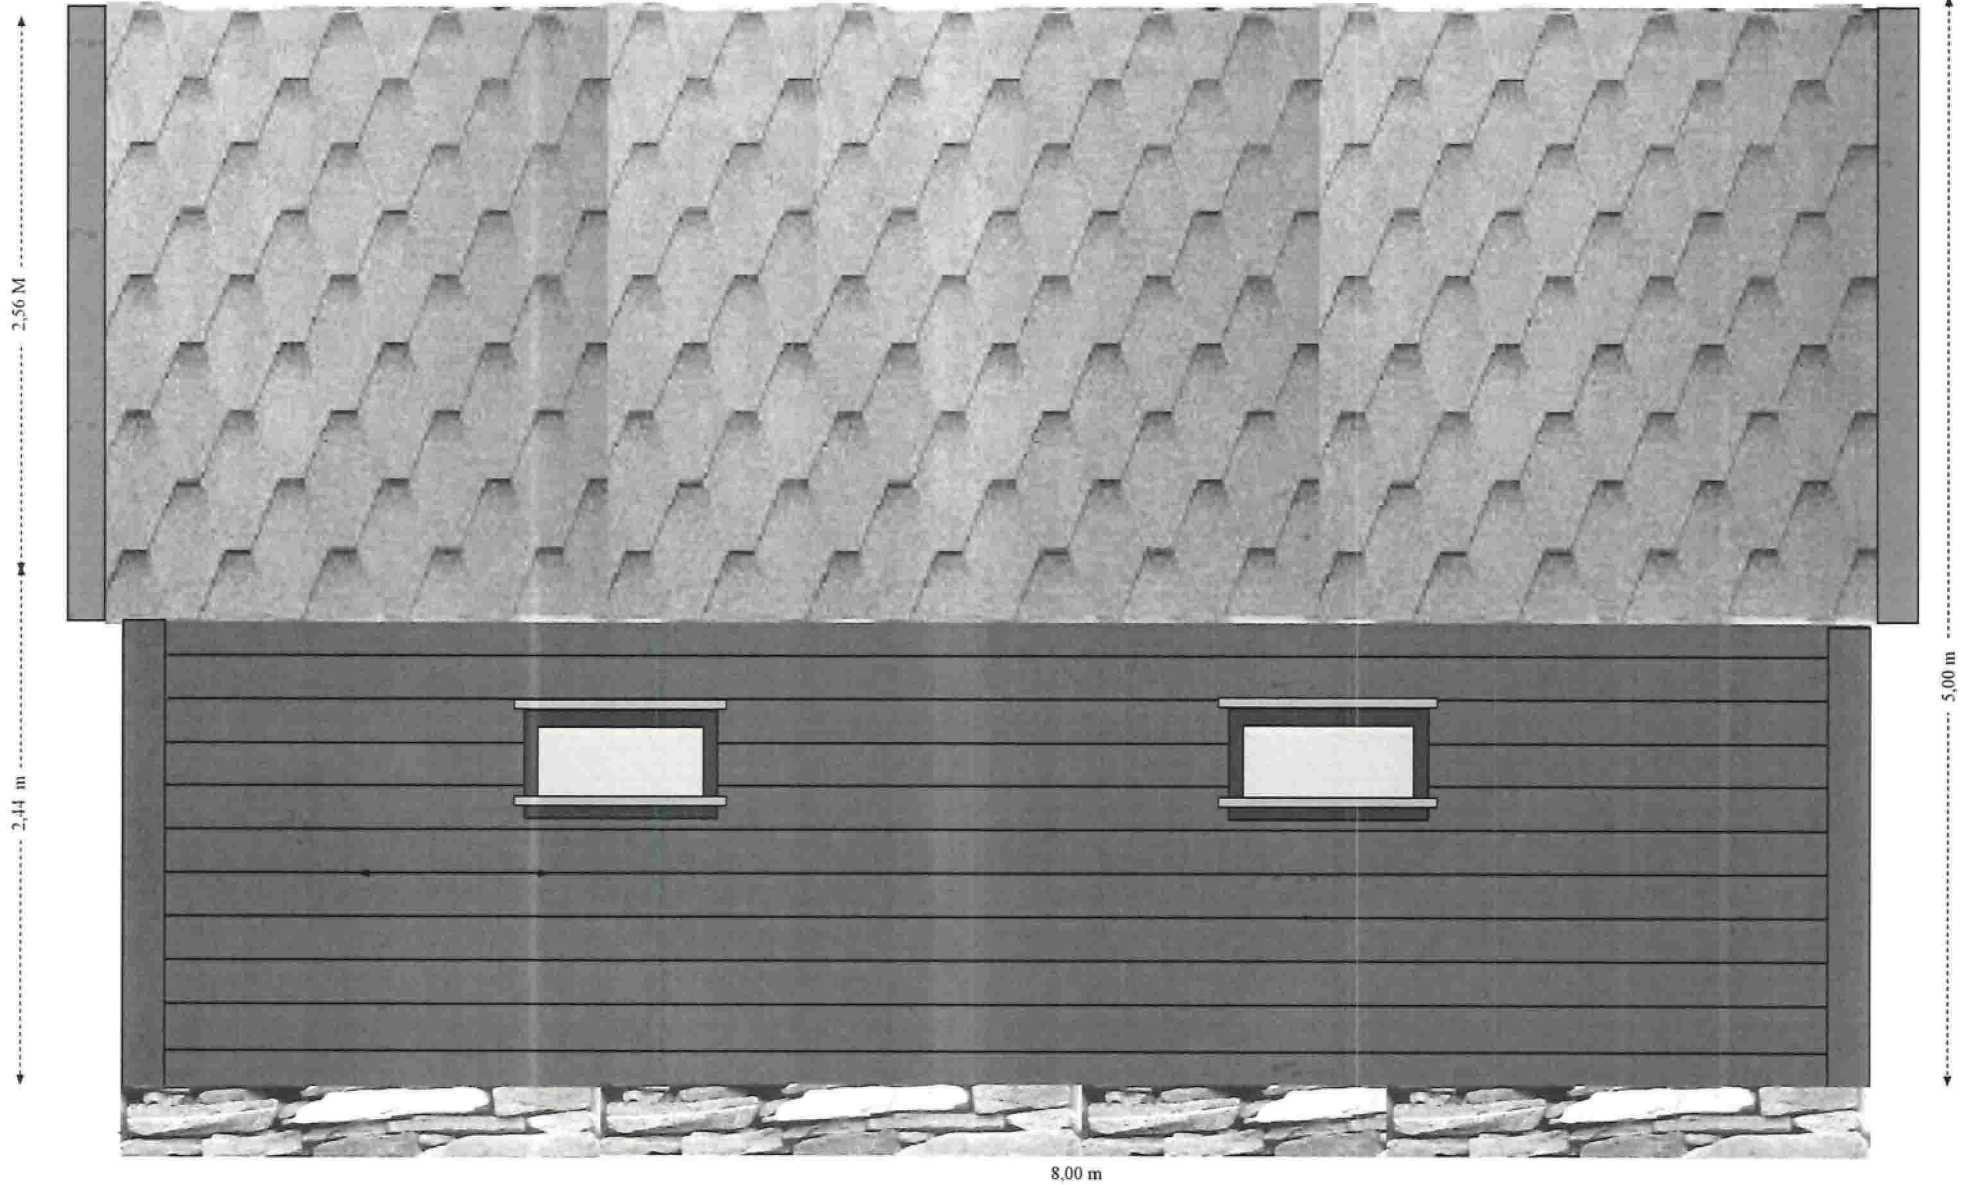

Overskrift		
D2	Målestokk: 1: 100	Dato: 06.12.2022
Plassering Naust 338/88		

E1
Tegning Naust 388/88
Fasader.
Fargevalg stemmer ikke,
Farge mørk brun vegger og
dører.
Grunnmur i betong
Takplater i grå alu.

MOT SØR

MOT NORD

Snitt E2.

målestokk: 1:50