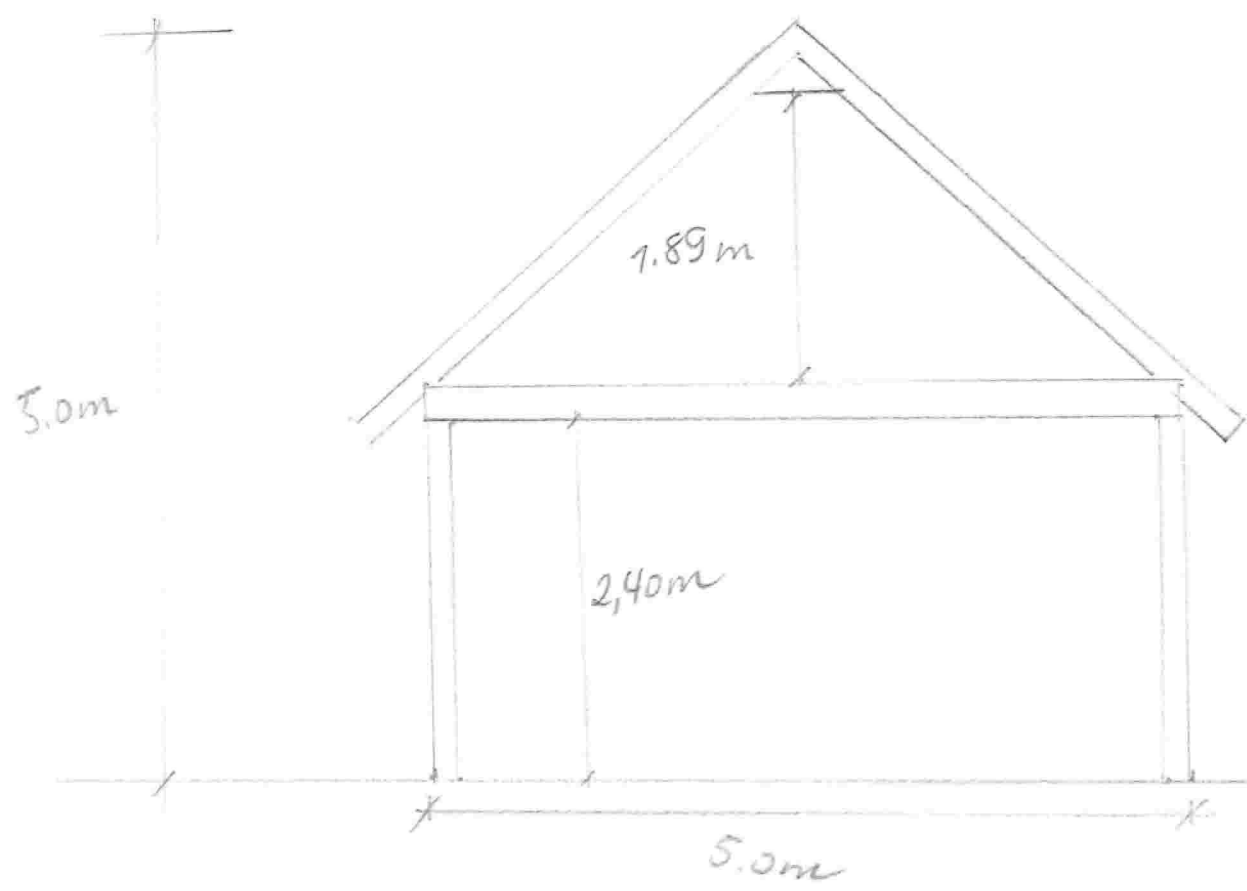

Overskrift		
D2	Målestokk: 1: 100	Dato: 06.12.2022
Plassering Naust 338/88		

E1
Tegning Naust 388/88
Fasader.
Fargevalg stemmer ikke,
Farge mørk brun vegger og
dører.
Grunnmur i betong
Takplater i grå alu.

MOT SØR

MOT NORD

Snitt E2.

målestokk: 1:50