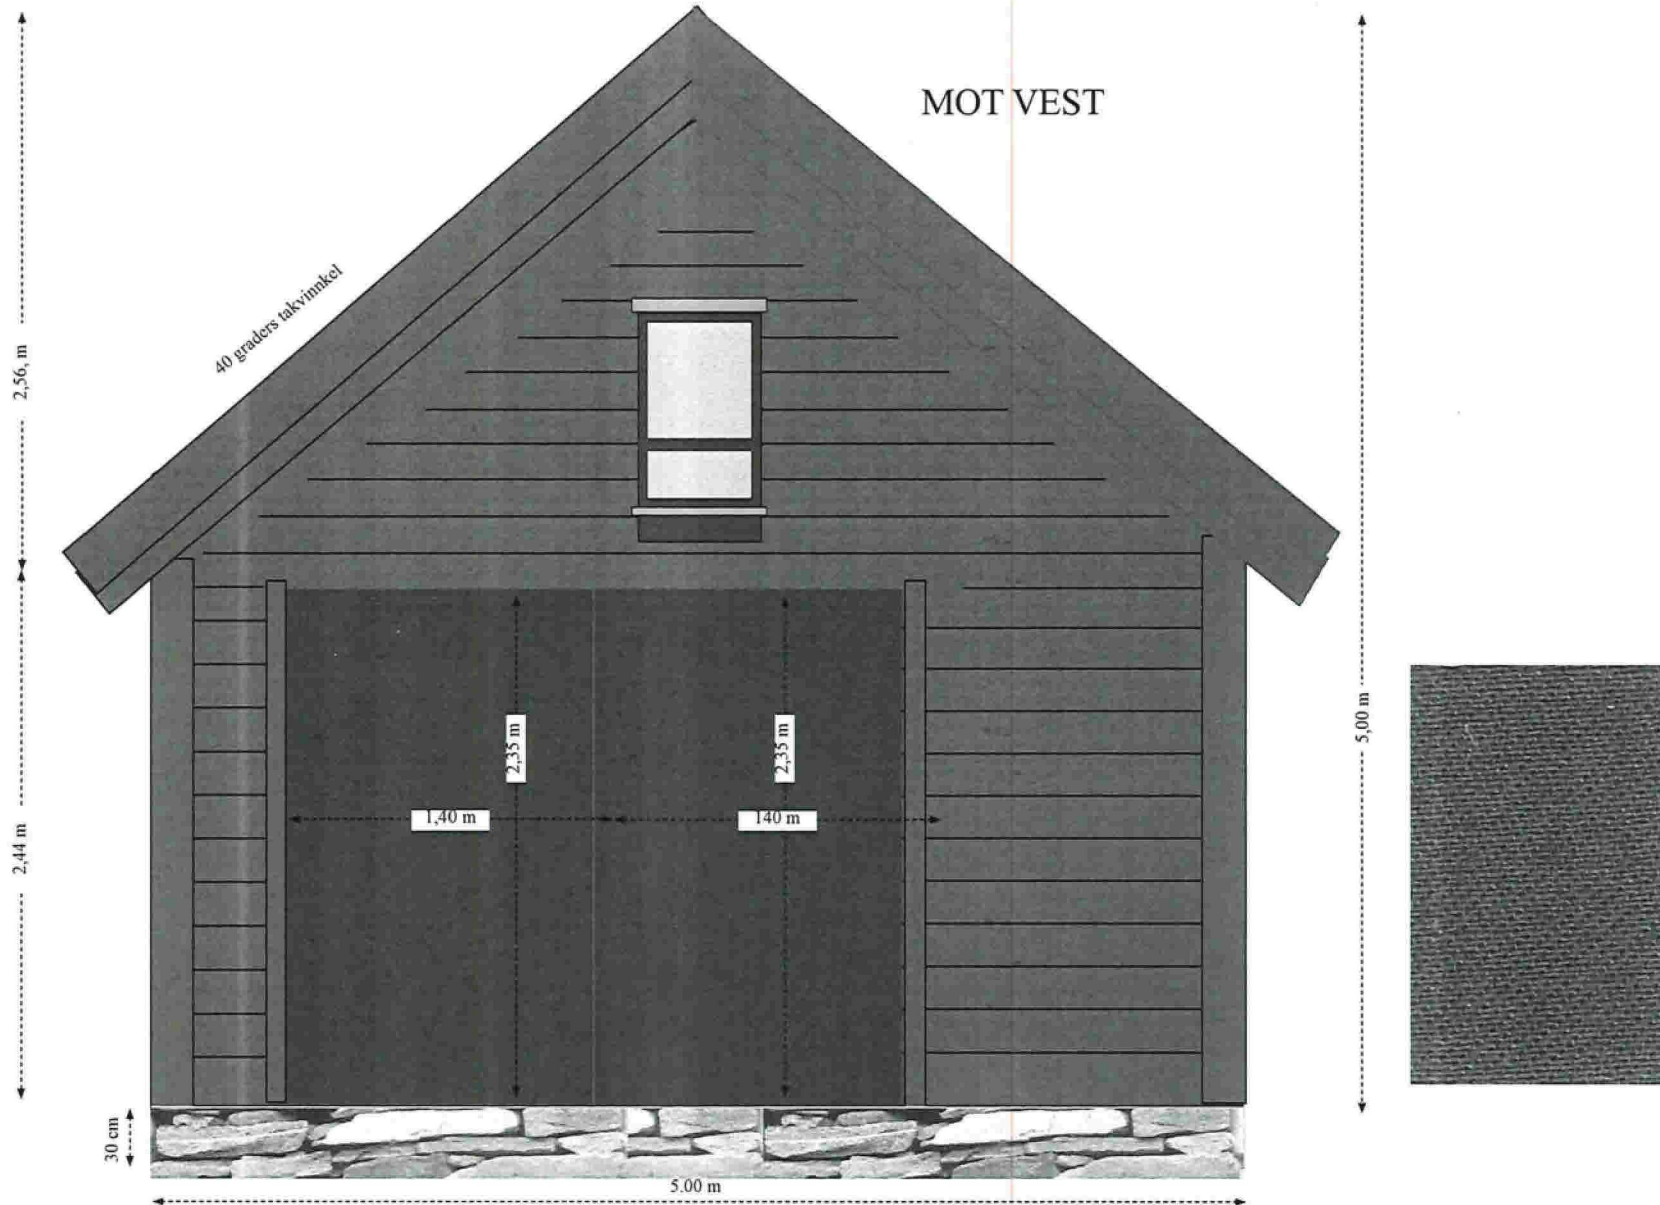

Overskrift		
D2	Målestokk: 1: 100	Dato: 06.12.2022
Plassering Naust 338/88		

E1
Tegning Naust 388/88
Fasader.
Fargevalg stemmer ikke,
Farge mørk brun vegger og
dører.
Grunnmur i betong
Takplater i grå alu.

MOT SØR

MOT NORD

Snitt E2.

målestokk: 1:50