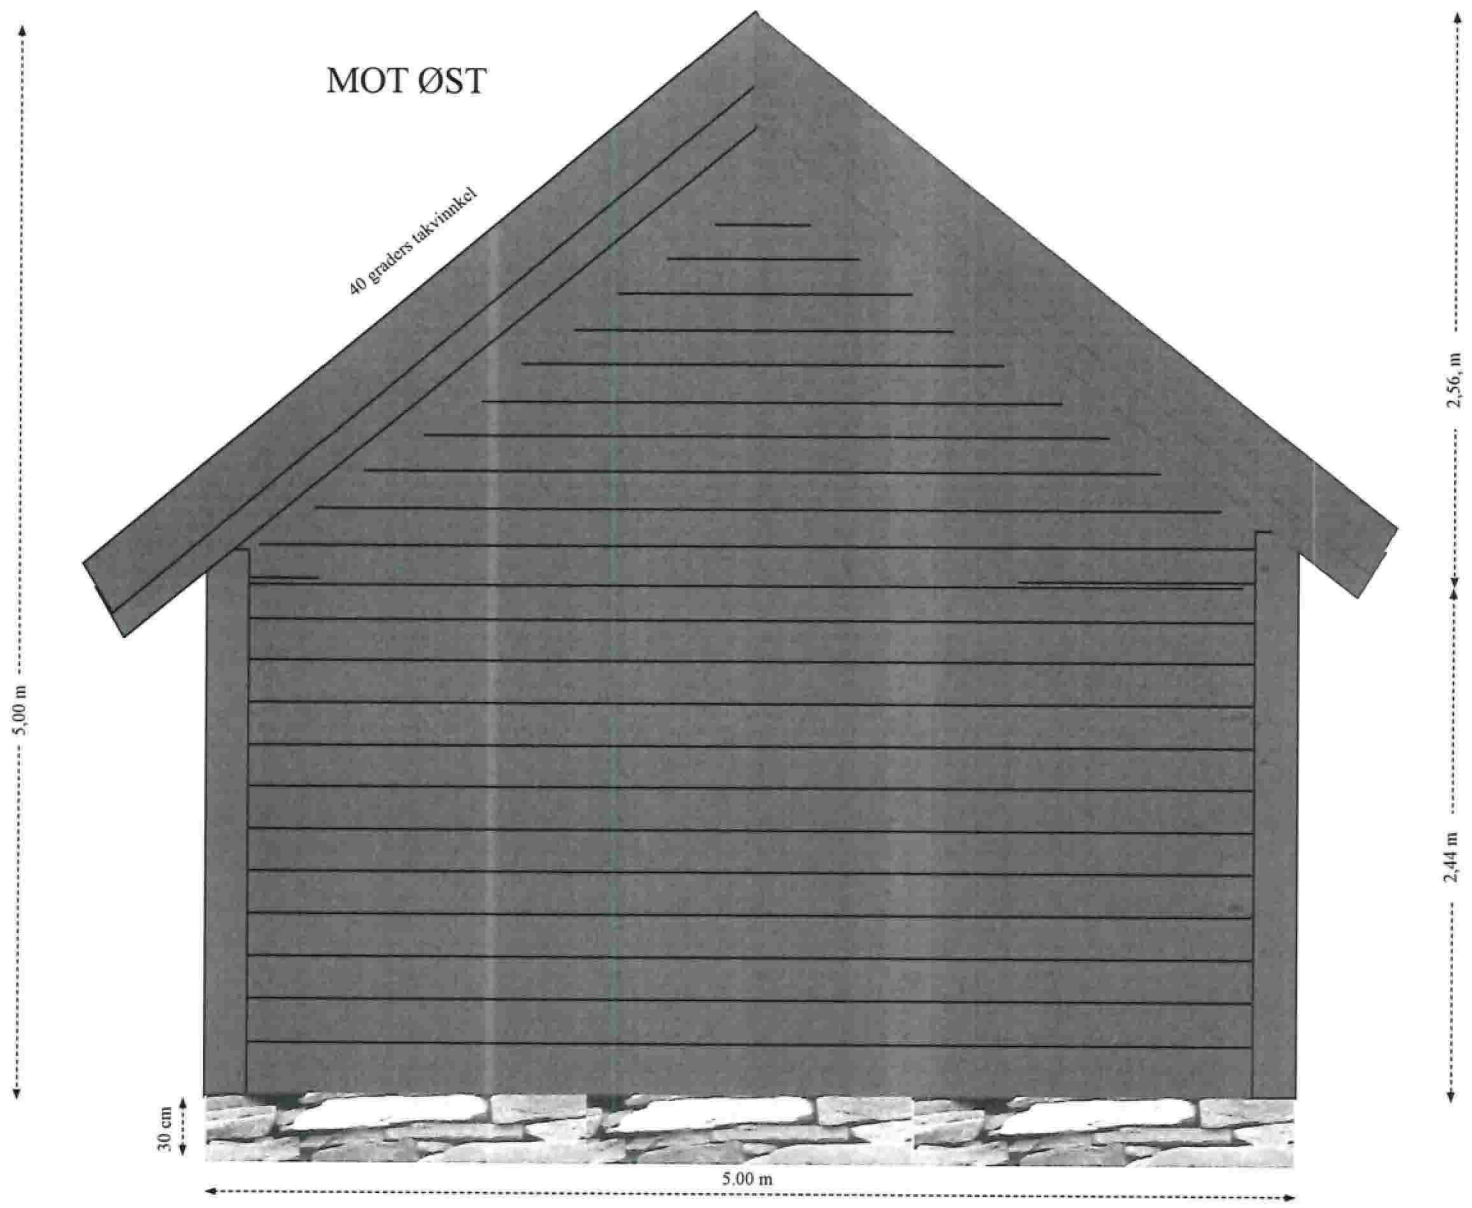

Overskrift		
D2	Målestokk: 1: 100	Dato: 06.12.2022
Plassering Naust 338/88		

E1
Tegning Naust 388/88
Fasader.
Fargevalg stemmer ikke,
Farge mørk brun vegger og
dører.
Grunnmur i betong
Takplater i grå alu.

MOT SØR

MOT NORD

Snitt E2.

målestokk: 1:50