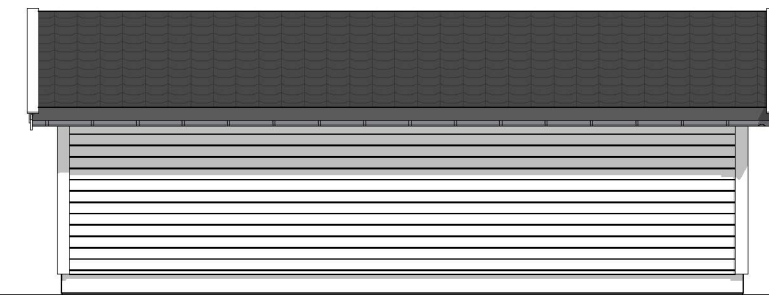

1:100 Fasade Vest

1:100 Fasade Sør

1:100 Fasade Nord

1:100 Fasade Øst

Dato endret:
#

Prosjekt: Sæbøvegen 262A, Garasje		Gnr./Bnr.: 488/92
Tiltakshaver: Silje Marås Sæbøvegen 262A 5938 Sæbøvågen		
Prosjekterende: Marberg Bygg- og Tegneservice Svartedalskroken 25 Tlf: 48 18 44 65 1739 Borgenhaugen clas@marberg.no		
© Alle rettigheter tilhører Marberg Bygg- og Tegneservice. Kopiering eller bruk av disse tegningene er forbudt uten skriftlig samtykke		Dato opprettet: 26.01.2023
Tegning: Fasader		Målestokk: 1:100
		Tegningsnr.: A40-01