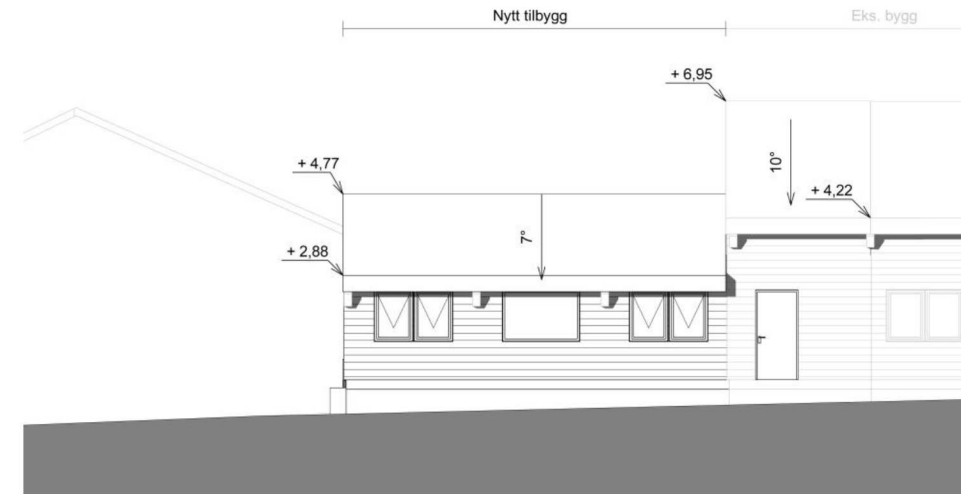

Norconsult 

Rosslund Skule

Forhåndskonferanse

Situasjonsplan 1:500

Plan nytt tilbygg 1:100

Illustrasjon av nye tiltak

Fasader

Fasade vest

Fasade øst

Fasade sør

3D visualiseringer

Norconsult 

Hver dag forbedrer vi hverdagen